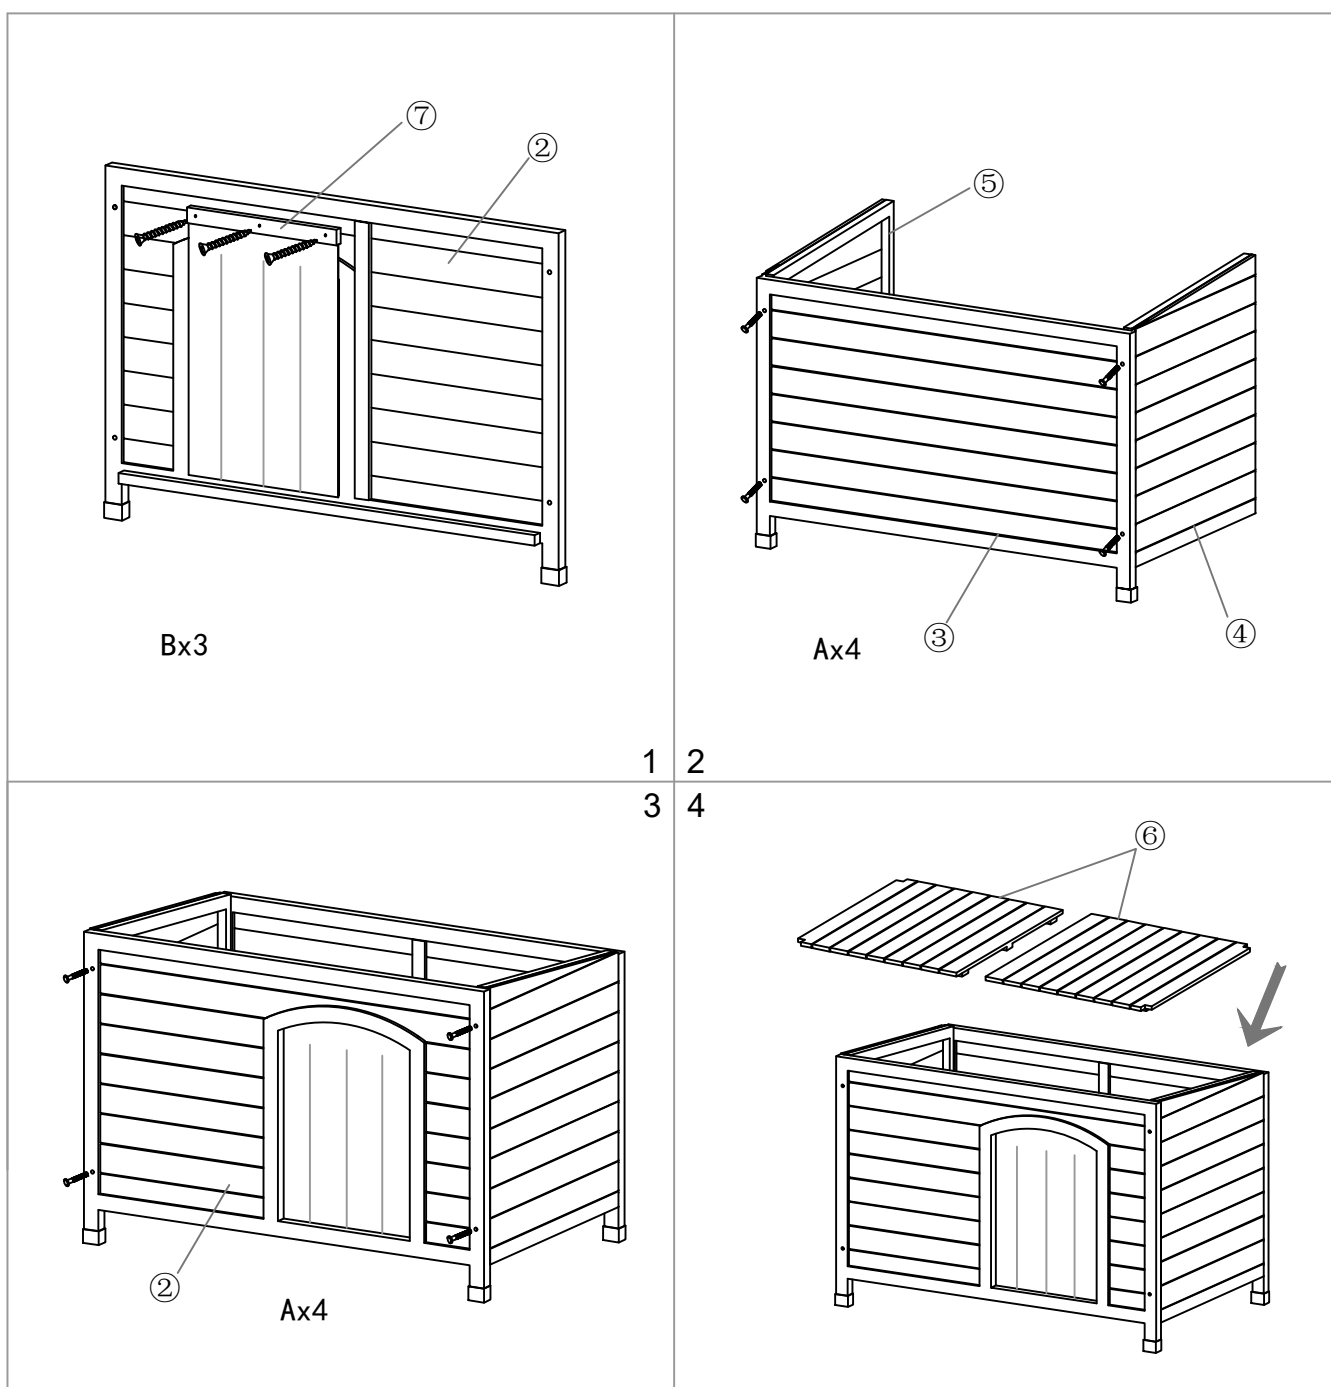

leziter®

SMILEY BASIC KUTYAHÁZ

Szerelési útmutató

DFD3019

- HU** Smiley Basic kutyaház szerelési útmutató
- EN** Assembly instructions for the Smiley Basic dog house
- DE/AT** Montageanleitung für die Hundehütte Smiley Basis
- RO** Instrucțiuni de asamblare pentru cușca pentru câini Smiley Basic
- PL** Instrukcja montażu budy dla psa Smiley Basis
- SK** Montážny návod pre búdu pre psa Smiley Basic
- HR** Upute za sastavljanje kućice za pse Smiley Basic

A:		6.0*55	8			
B:		3.0*22	3			
C:		3.0*16	14			
L						
R						

Összeszerelés|Asamblare|Montaż|Aufbau / Montage|Montáž|Montaža|Assembly

Cx8

5 6
7