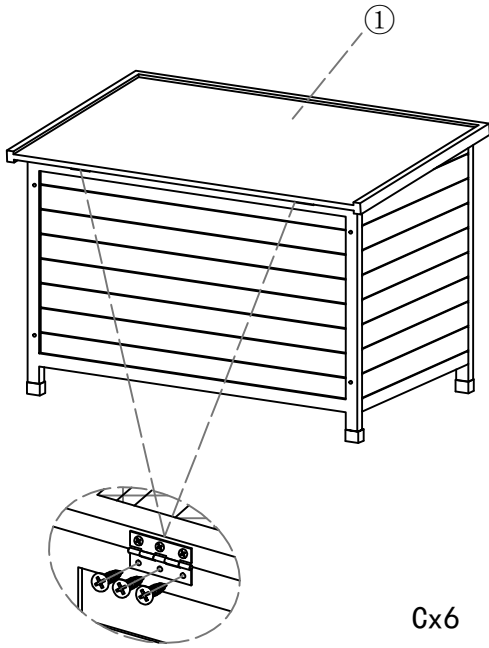

leziter®

SMILEY BASIC KUTYAHÁZ

Szerelési útmutató

DFD3019

- HU** Smiley Basic kutyaház szerelési útmutató
- EN** Assembly instructions for the Smiley Basic dog house
- DE/AT** Montageanleitung für die Hundehütte Smiley Basis
- RO** Instrucțiuni de asamblare pentru cușca pentru câini Smiley Basic
- PL** Instrukcja montażu budy dla psa Smiley Basis
- SK** Montážny návod pre búdu pre psa Smiley Basic
- HR** Upute za sastavljanje kućice za pse Smiley Basic

A:		6.0*55	8			
B:		3.0*22	3			
C:		3.0*16	14			
L						
R						

Összeszerelés|Asamblare|Montaż|Aufbau / Montage|Montáž|Montaža|Assembly

Cx8

5 6
7