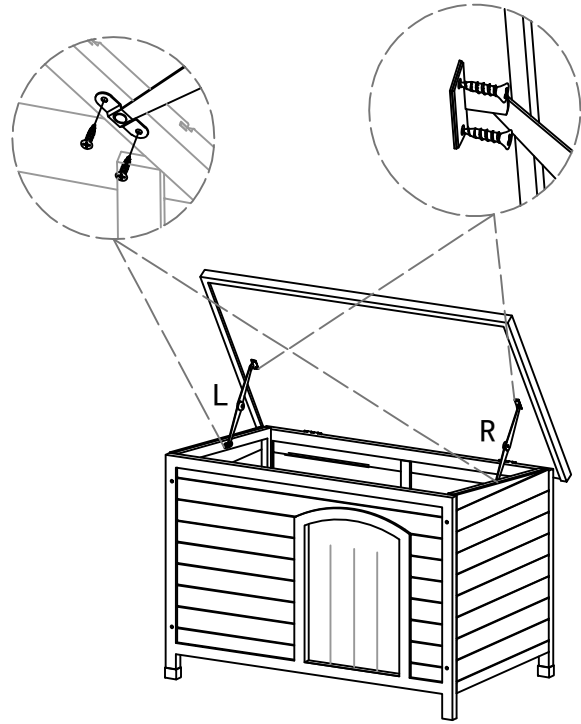

leziter®

SMILEY BASIC KUTYAHÁZ

Szerelési útmutató

DFD3019

- HU** Smiley Basic kutyaház szerelési útmutató
- EN** Assembly instructions for the Smiley Basic dog house
- DE/AT** Montageanleitung für die Hundehütte Smiley Basis
- RO** Instrucțiuni de asamblare pentru cușca pentru câini Smiley Basic
- PL** Instrukcja montażu budy dla psa Smiley Basis
- SK** Montážny návod pre búdu pre psa Smiley Basic
- HR** Upute za sastavljanje kućice za pse Smiley Basic

A:		6.0*55	8			
B:		3.0*22	3			
C:		3.0*16	14			
L						
R						

Összeszerelés|Asamblare|Montaż|Aufbau / Montage|Montáž|Montaža|Assembly

Cx8

5 6
7