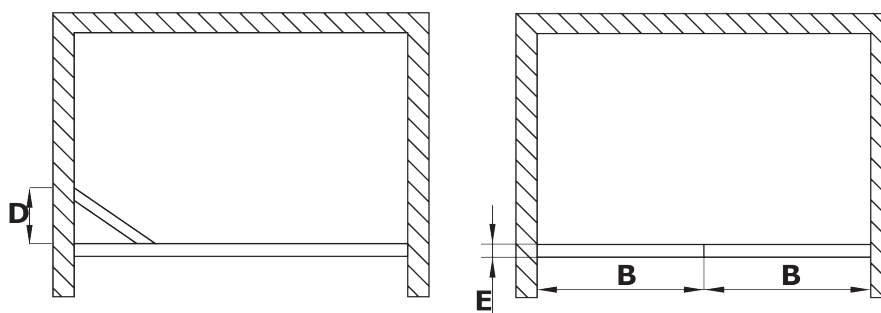

Drzwi wewnętrzne składane 80 cm

Rysunek techniczny:

FLEX

Model	Size	A (mm)	B (mm)	C (mm)	D (mm)	E (mm)
KTL 622D, KTL 022D	800x1850	800	400	50	350	80
KTL 621D, KTL 021D	900x1850	900	450	50	400	80