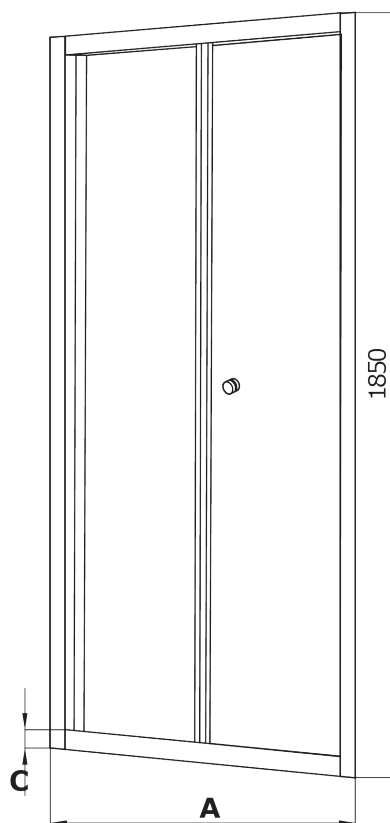

Drzwi wewnętrzne składane 80 cm

Rysunek techniczny:

FLEX

Model	Size	A (mm)	B (mm)	C (mm)	D (mm)	E (mm)
KTL 622D, KTL 022D	800x1850	800	400	50	350	80
KTL 621D, KTL 021D	900x1850	900	450	50	400	80