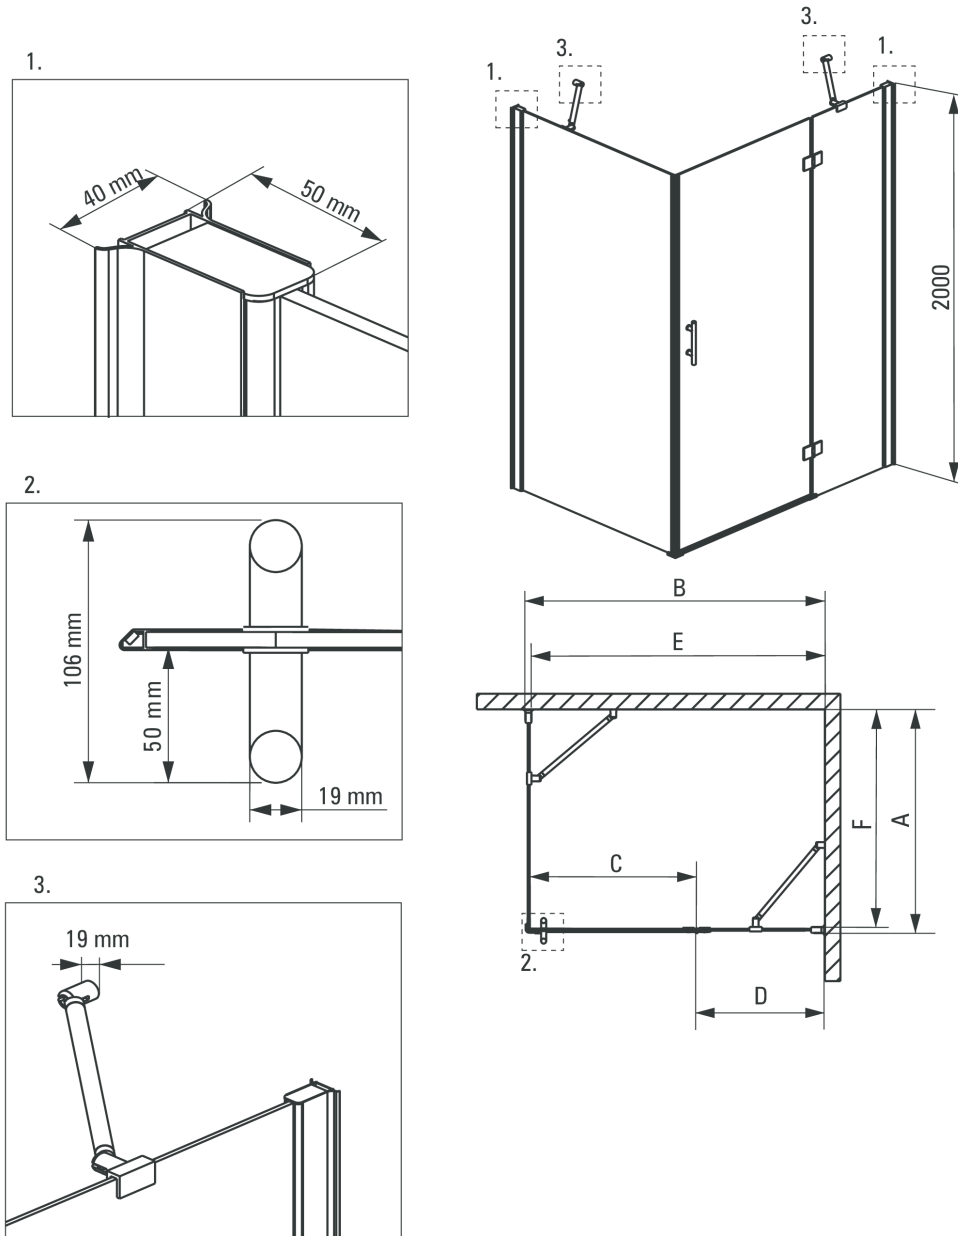

## Kabina prostokątna 80x100 cm Rysunek techniczny:

ABELIA

Model	Size	A (mm)	B (mm)	C (mm)	D (mm)	E (mm)	F (mm)
KTA 044P	800x1200	785-800	1185-1200	700	455	1165	765
KTA 045P	900x1200	885-900	1185-1200	700	455	1165	865
KTA 046P	800x1000	785-800	985-1000	600	355	965	765
KTA 047P	900x1000	885-900	985-1000	600	355	965	865