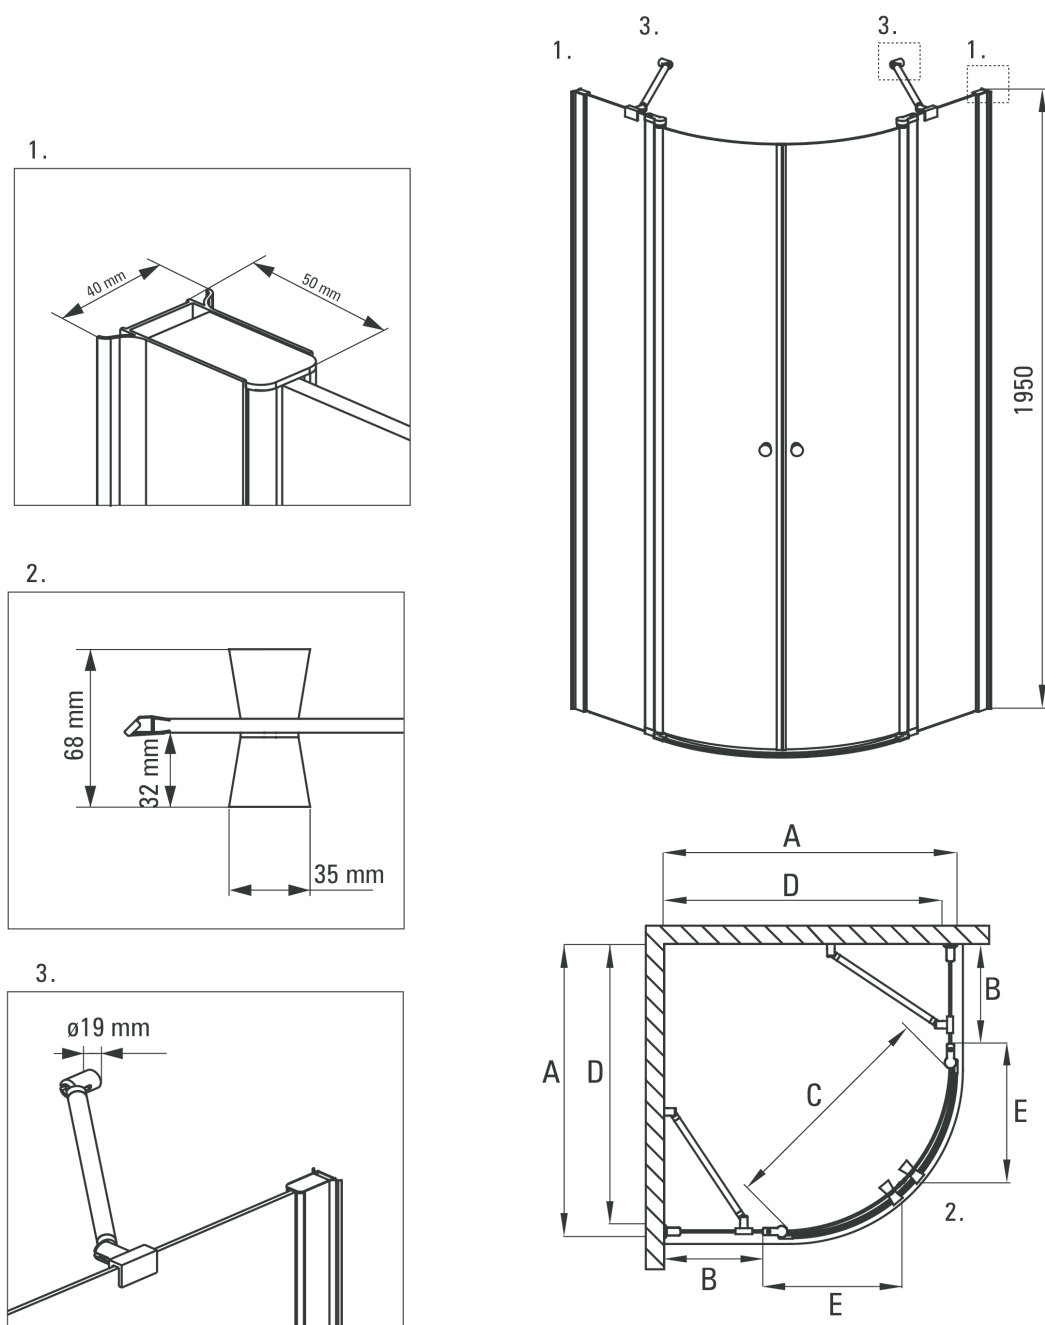

Kabina półokrągła 80 cm

Rysunek techniczny:

ALPINIA

Model	Size	A (mm)	B (mm)	C (mm)	D (mm)	E (mm)
KGA 051P	900x900	885-900	297	685	860	420
KGA 052P	800x800	785-800	197	685	760	420