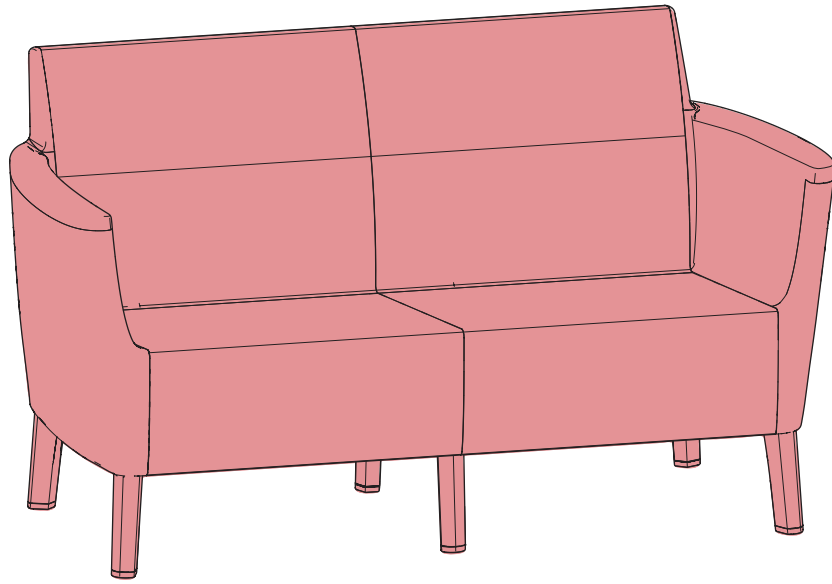

17

18

19

20

21

22

23

26

27 — 28

29 — 30

27

28

29

30

# SALEMO

---

## CHAIR

SALEMO CHAIR V02 / 585368 / 442273

Curver Hungary | Zsong Völgy 2 | H-4211 Ebes | Hungary | [WWW.KETERGROUP.COM](http://WWW.KETERGROUP.COM)

AMERICA  
 EUROPE  
- Geprüfte Sicherheit  
- EN 581

MAX 110 kg  
240 lbs