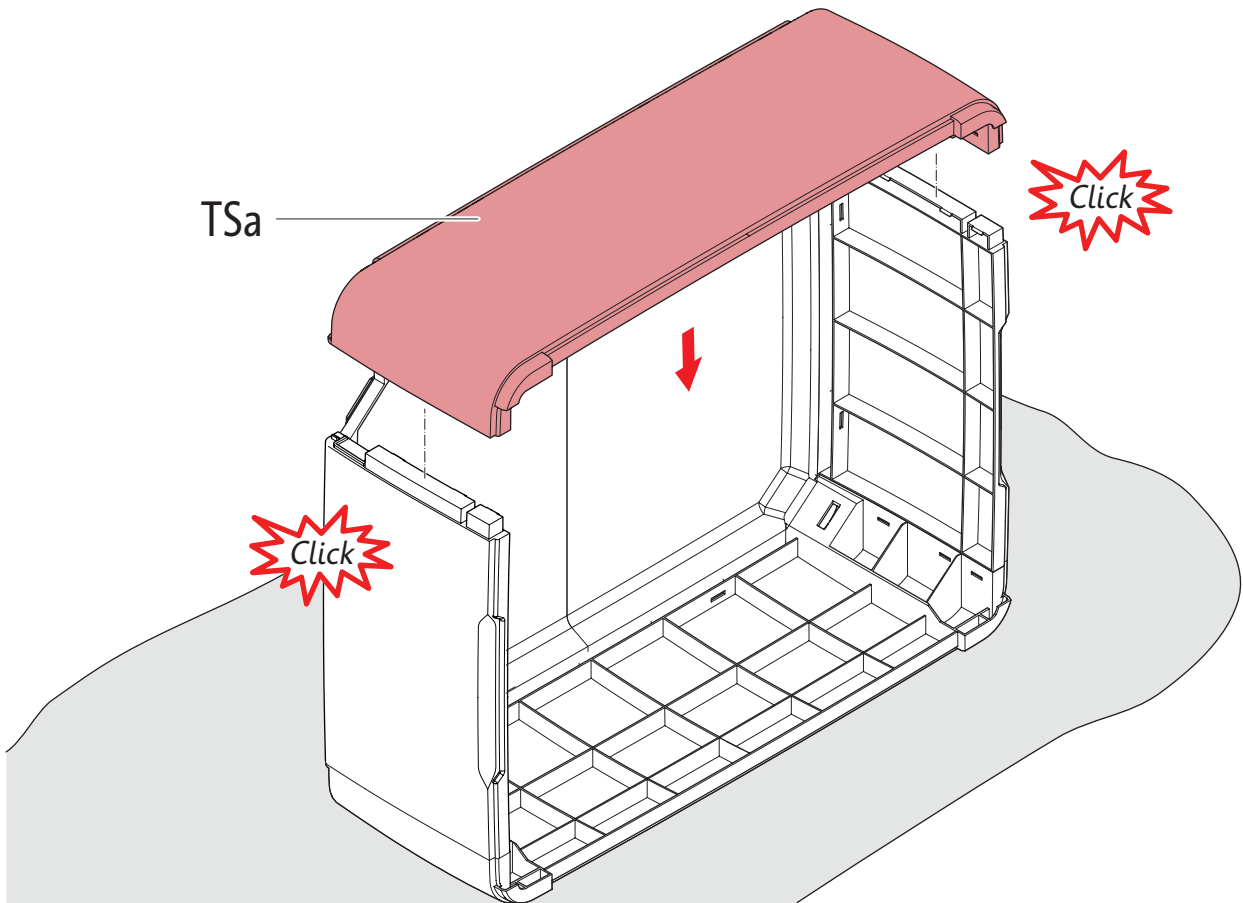

## CUSHIONBOX TABLE

SALEMO CUSHIONBOX TABLE V0.3 / 585266 / 442277

Curver Hungary | Zsong Völgy 2 | H-4211 Ebes | Hungary | [WWW.KETERGROUP.COM](http://WWW.KETERGROUP.COM)

AMERICA  
 EUROPE  
- Geprüfte Sicherheit  
- EN 581

< 40 °C < 104 °F  
> 0 °C > 32 °F

MAX 110 kg  
240 lbs

MAX 20 kg  
44 lbs

1

2

3

4

5