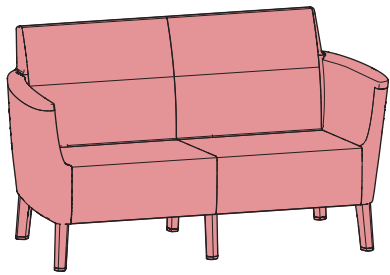

## SOFA'S

442275.442275

442275.442275.442275

SALEMO SOFAS V02 / 585369

AMERICA  
 EUROPE  
- Geprüfte Sicherheit  
- EN 581

MAX 110 kg  
240 lbs

< 40 °C < 104 °F  
> 0 °C > 32 °F

			
LS		1x	1x
RS		1x	1x
TL		1x	1x
TR		1x	1x
NA		6x	8x
B2		2x	3x

			
BC2		2x	3x
S2		2x	3x
MLB		1x	2x
MLS		1x	2x
M		25x	34x
Z		1x	1x

1

2

3 — 10

11 — 18

4

5

6