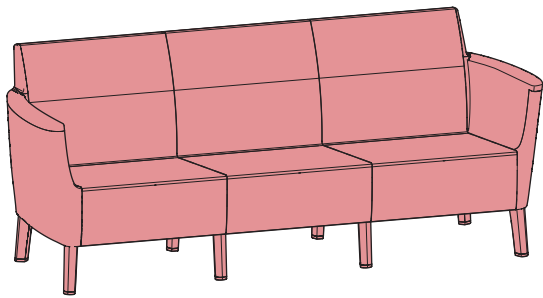

## SOFA'S

442275.442275

442275.442275.442275

SALEMO SOFAS V02 / 585369

AMERICA  
 EUROPE  
- Geprüfte Sicherheit  
- EN 581

MAX 110 kg  
240 lbs

< 40 °C < 104 °F  
> 0 °C > 32 °F

			
LS		1x	1x
RS		1x	1x
TL		1x	1x
TR		1x	1x
NA		6x	8x
B2		2x	3x

			
BC2		2x	3x
S2		2x	3x
MLB		1x	2x
MLS		1x	2x
M		25x	34x
Z		1x	1x

1

2

3 — 10

11 — 18

4

5

6