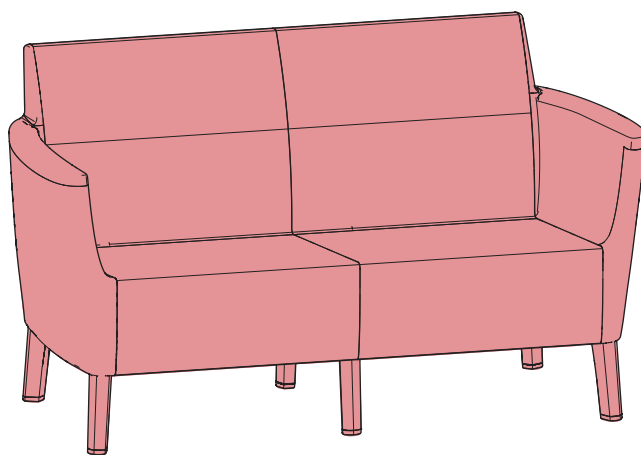

# SALEMO

---

## SOFA'S

442275.442275

442275.442275.442275

SALEMO SOFAS V02 / 585369

AMERICA  
 EUROPE  
- Geprüfte Sicherheit  
- EN 581

MAX 110 kg  
240 lbs

< 40 °C < 104 °F  
> 0 °C > 32 °F

			
LS		1x	1x
RS		1x	1x
TL		1x	1x
TR		1x	1x
NA		6x	8x
B2		2x	3x