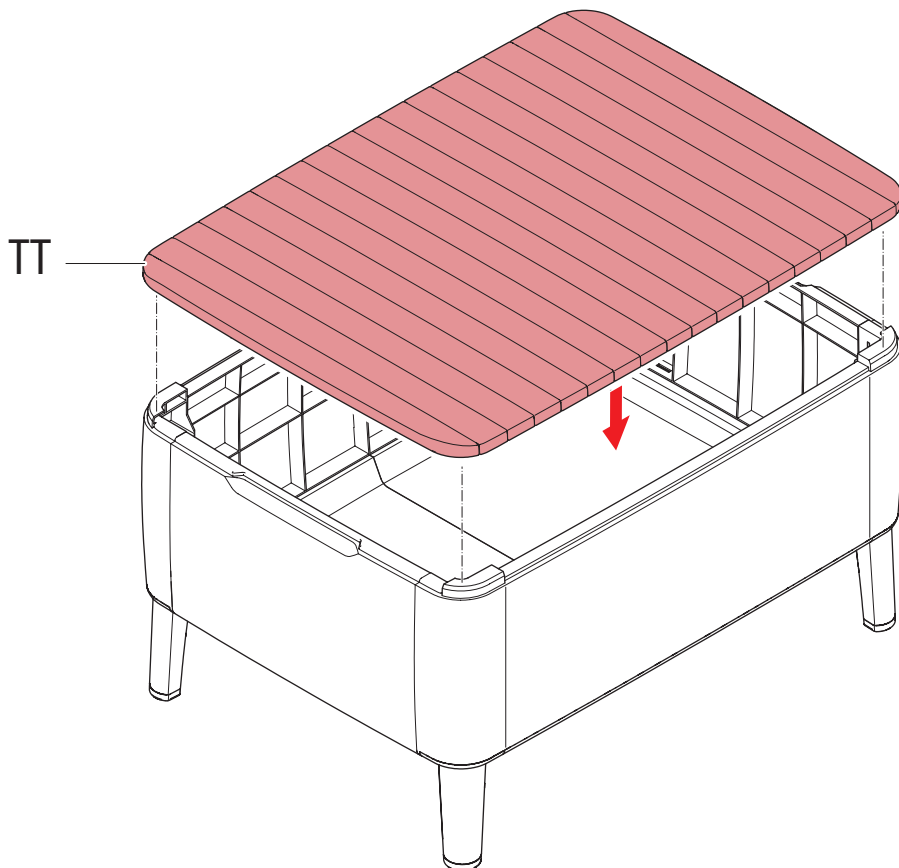

## CUSHIONBOX TABLE

SALEMO CUSHIONBOX TABLE V0.3 / 585266 / 442277

Curver Hungary | Zsong Völgy 2 | H-4211 Ebes | Hungary | [WWW.KETERGROUP.COM](http://WWW.KETERGROUP.COM)

AMERICA  
 EUROPE  
- Geprüfte Sicherheit  
- EN 581

< 40 °C < 104 °F  
> 0 °C > 32 °F

MAX 110 kg  
240 lbs

MAX 20 kg  
44 lbs

1

2

3

4

5