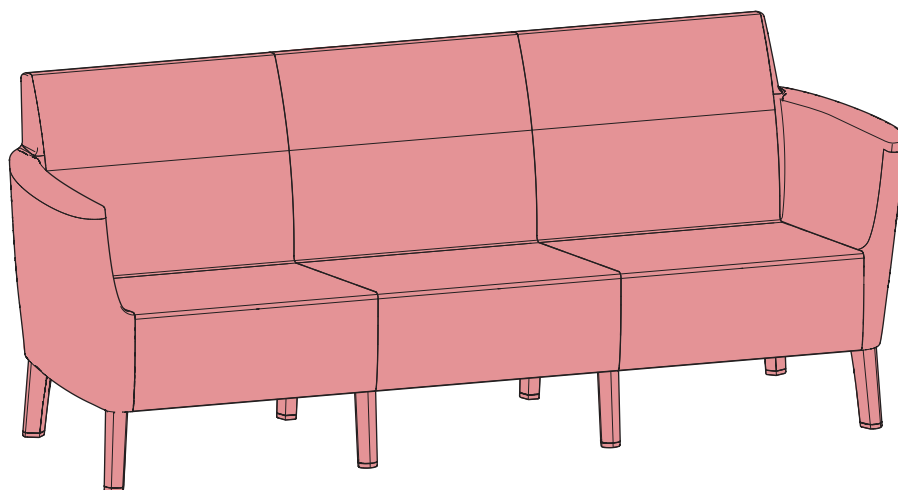

# SALEMO

---

## SOFA'S

442275.442275

442275.442275.442275

SALEMO SOFAS V02 / 585369

AMERICA  
 EUROPE  
- Geprüfte Sicherheit  
- EN 581

MAX 110 kg  
240 lbs

< 40 °C < 104 °F  
> 0 °C > 32 °F

			
LS		1x	1x
RS		1x	1x
TL		1x	1x
TR		1x	1x
NA		6x	8x
B2		2x	3x