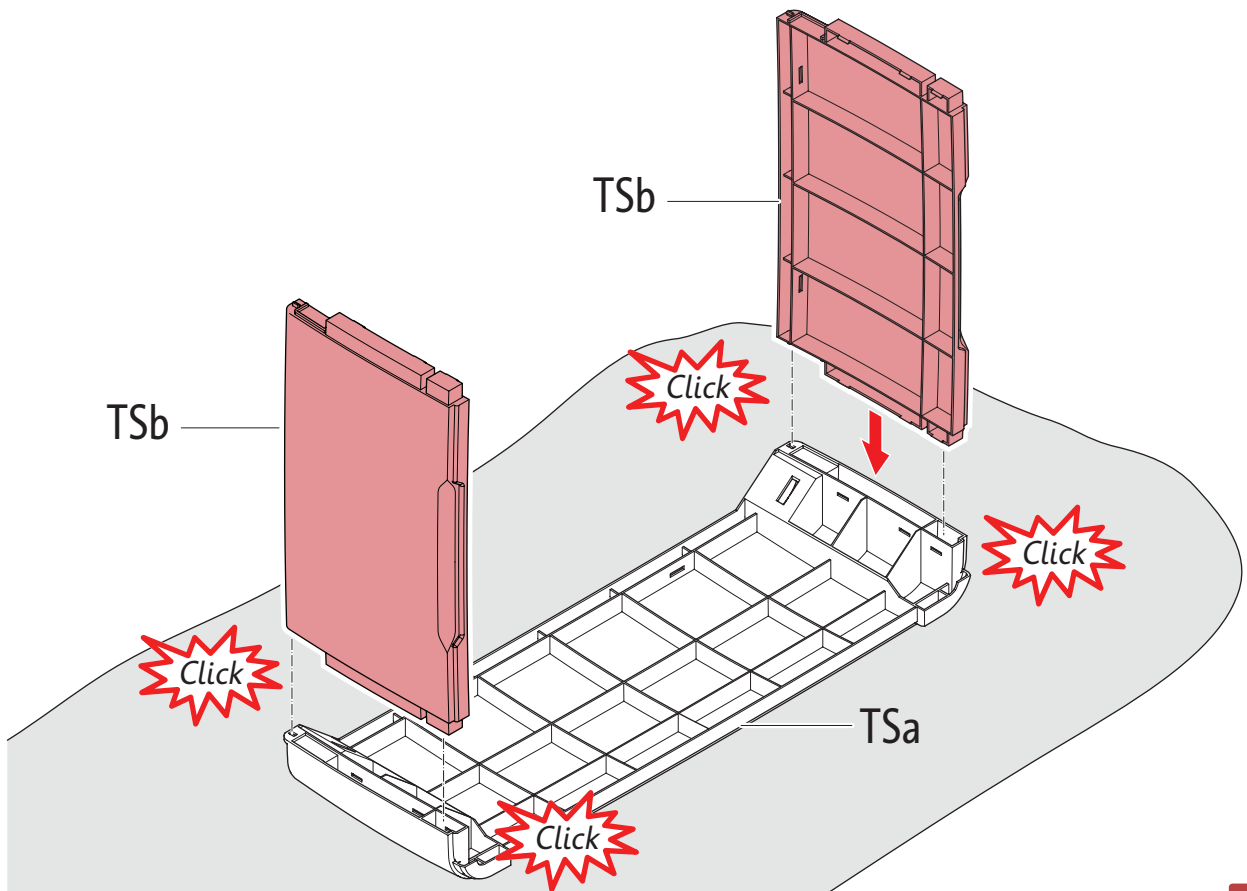

## CUSHIONBOX TABLE

SALEMO CUSHIONBOX TABLE V0.3 / 585266 / 442277

Curver Hungary | Zsong Völgy 2 | H-4211 Ebes | Hungary | [WWW.KETERGROUP.COM](http://WWW.KETERGROUP.COM)

AMERICA  
 EUROPE  
- Geprüfte Sicherheit  
- EN 581

< 40 °C < 104 °F  
> 0 °C > 32 °F

MAX 110 kg  
240 lbs

MAX 20 kg  
44 lbs

1

2

3

4

5