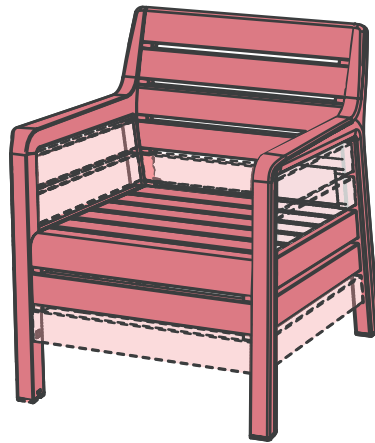

## CHAIR & SOFA

"REZOLITH CHAIR & SOFA" V0.3 / 570431

**ALLIBERT** 

Ericssonstraat 17 | 5121 MK Rijen | The Netherlands | [WWW.ALLIBERT-OUTDOOR.COM](http://WWW.ALLIBERT-OUTDOOR.COM)

NEN 581

442142

442142.442142

442142.442142.442142

	LS	1x	1x	1x
	RS	1x	1x	1x
	S	1x	2x	3x
	F	1x	2x	3x
	B	1x	2x	3x
	CB	1x	2x	3x
	ML	-	1x	2x
	BC	-		
	FC	-		
	X			
	Y	1x	2x	3x
	Z			

7

2

3

4

5

6