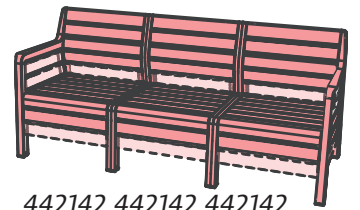

## CHAIR & SOFA

"REZOLITH CHAIR & SOFA" V0.3 / 570431

**ALLIBERT** 

Ericssonstraat 17 | 5121 MK Rijen | The Netherlands | [WWW.ALLIBERT-OUTDOOR.COM](http://WWW.ALLIBERT-OUTDOOR.COM)

NEN 581

442142

442142.442142

442142.442142.442142

	LS	1x	1x	1x
	RS	1x	1x	1x
	S	1x	2x	3x
	F	1x	2x	3x
	B	1x	2x	3x
	CB	1x	2x	3x
	ML	-	1x	2x
	BC	-		
	FC	-		
	X			
	Y	1x	2x	3x
	Z			

7

2

3

4

5

6