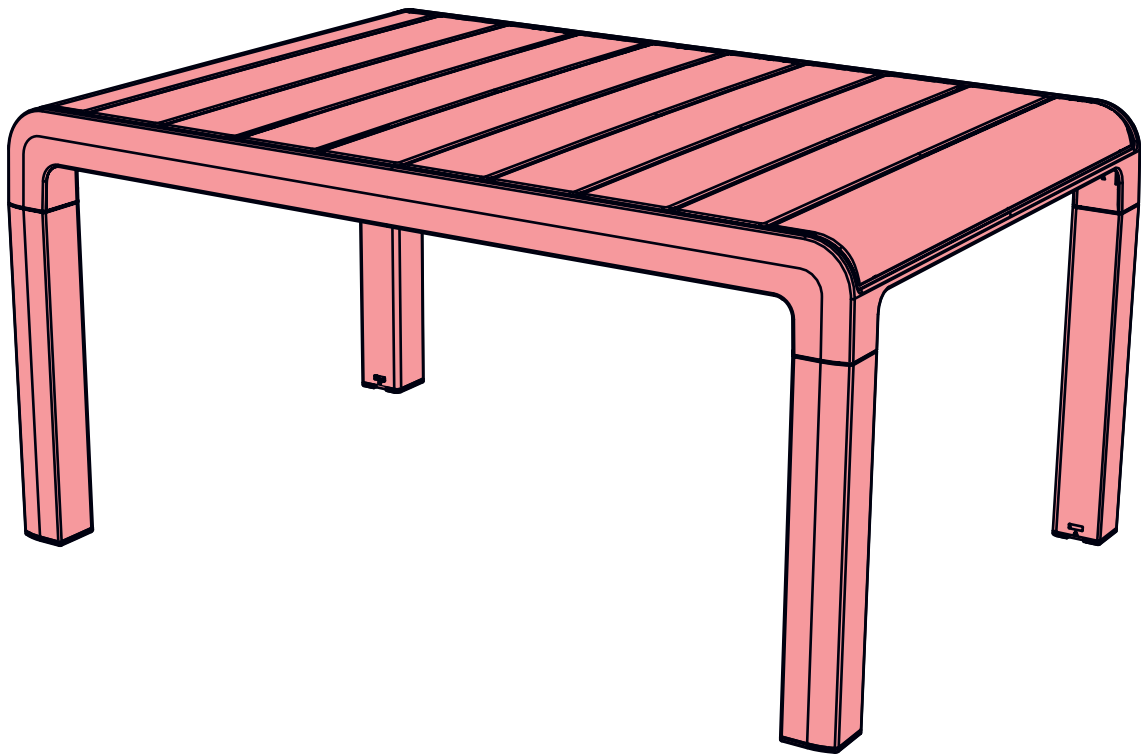

REZOLITH

TABLE

"REZOLITH TABLE" V0.2 / 570430 / 442146

ALLIBERT 

Ericssonstraat 17 | 5121 MK Rijen | The Netherlands | WWW.ALLIBERT-OUTDOOR.COM

NEN 581

TT

LA (2x)

LB (2x)

FA (2x) + FB (2x)

7

2

3

4