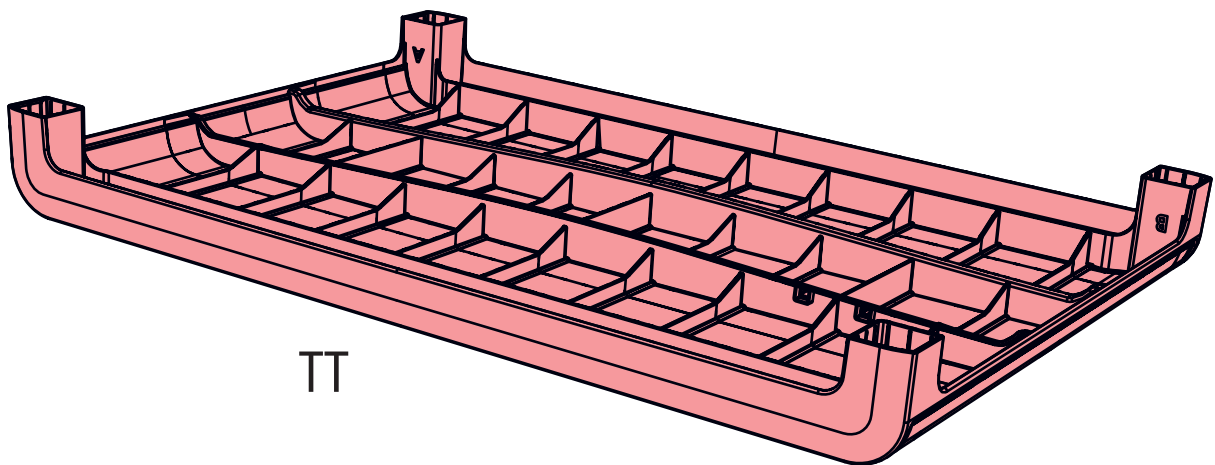

REZOLITH

TABLE

"REZOLITH TABLE" V0.2 / 570430 / 442146

ALLIBERT 

Ericssonstraat 17 | 5121 MK Rijen | The Netherlands | WWW.ALLIBERT-OUTDOOR.COM

NEN 581

TT

LA (2x)

LB (2x)

FA (2x) + FB (2x)

7

2

3

4