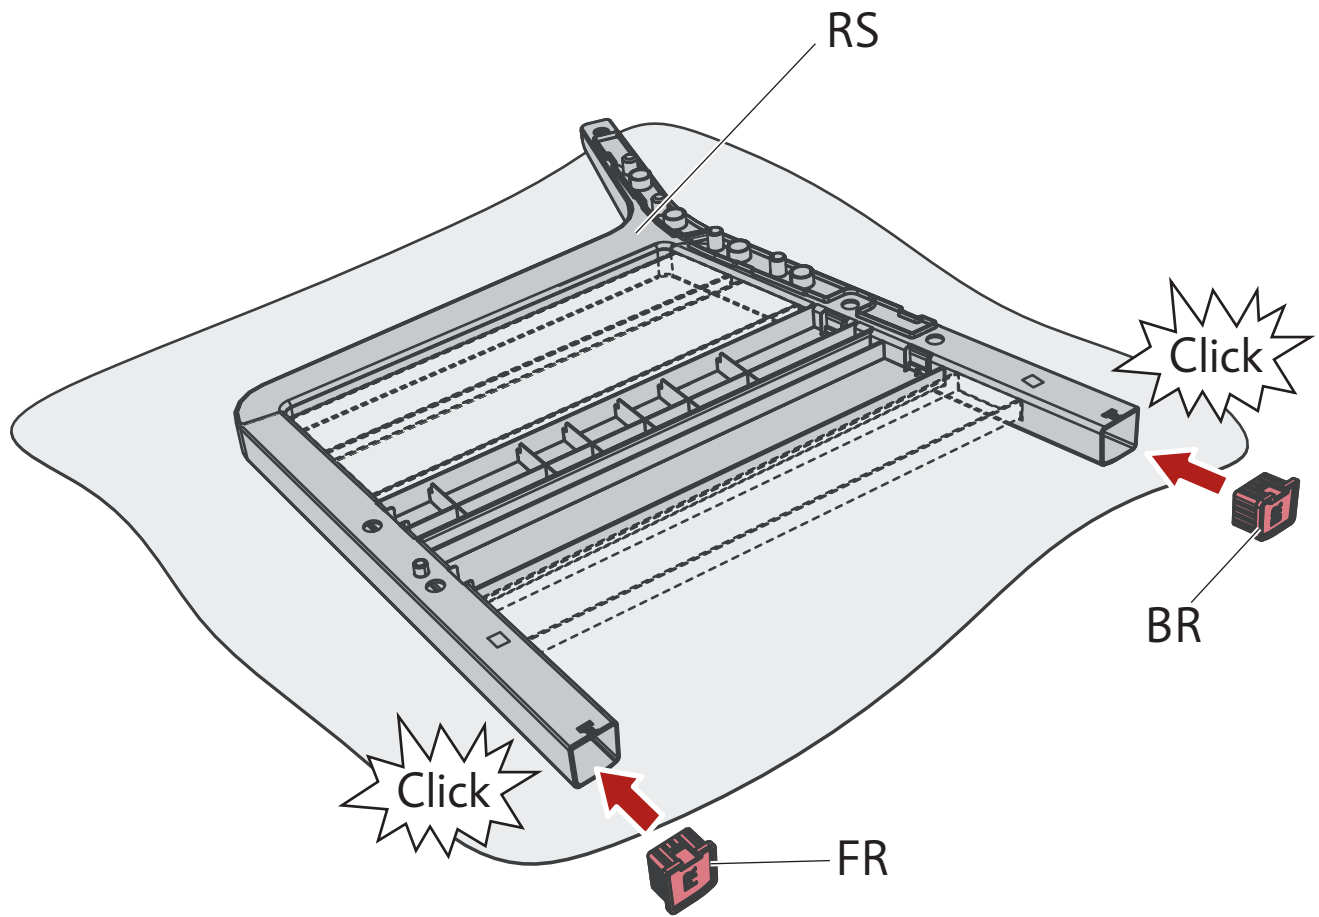

"REZOLITH CHAIR & SOFA" V0.2 / 570431

ALLIBERT 

Ericssonstraat 17 | 5121 MK Rijen | The Netherlands | WWW.ALLIBERT-OUTDOOR.COM

NEN 581

442142

442142.442142

442142.442142.442142

	LS	1x	1x	1x
	RS	1x	1x	1x
	S	1x	2x	3x
	F	1x	2x	3x
	B	1x	2x	3x
	CB	1x	2x	3x
	ML	-	1x	2x
	BC	-		
	FC	-		
	X			
	Y	1x	2x	3x
	Z			