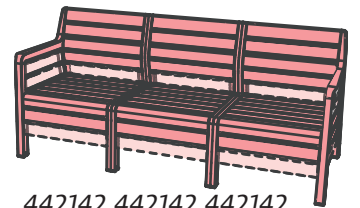

LB (2x)

FA (2x) + FB (2x)

7

2

3

4

REZOLITH

CHAIR & SOFA

"REZOLITH CHAIR & SOFA" V0.2 / 570431

ALLIBERT 

Ericssonstraat 17 | 5121 MK Rijen | The Netherlands | WWW.ALLIBERT-OUTDOOR.COM

NEN 581

442142

442142.442142

442142.442142.442142

	LS	1x	1x	1x
	RS	1x	1x	1x
	S	1x	2x	3x
	F	1x	2x	3x
	B	1x	2x	3x
	CB	1x	2x	3x
	ML	-	1x	2x
	BC	-		
	FC	-		
	X			
	Y	1x	2x	3x
	Z			

7

2

3

4

5

6

7

8