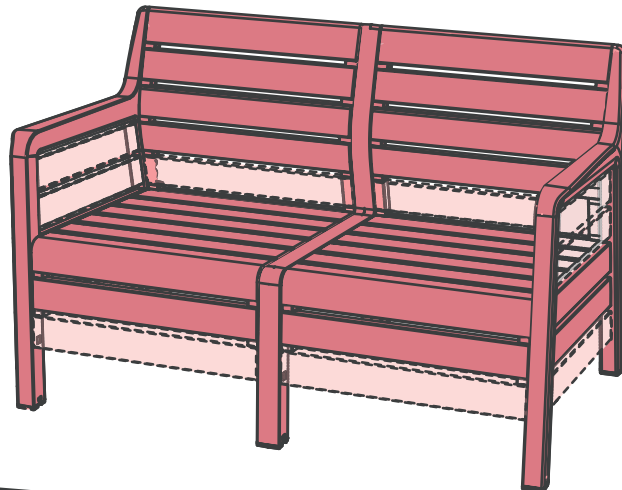

LB (2x)

FA (2x) + FB (2x)

7

2

3

4

REZOLITH

CHAIR & SOFA

"REZOLITH CHAIR & SOFA" V0.2 / 570431

ALLIBERT 

Ericssonstraat 17 | 5121 MK Rijen | The Netherlands | WWW.ALLIBERT-OUTDOOR.COM

NEN 581

442142

442142.442142

442142.442142.442142

	LS	1x	1x	1x
	RS	1x	1x	1x
	S	1x	2x	3x
	F	1x	2x	3x
	B	1x	2x	3x
	CB	1x	2x	3x
	ML	-	1x	2x
	BC	-		
	FC	-		
	X			
	Y	1x	2x	3x
	Z			