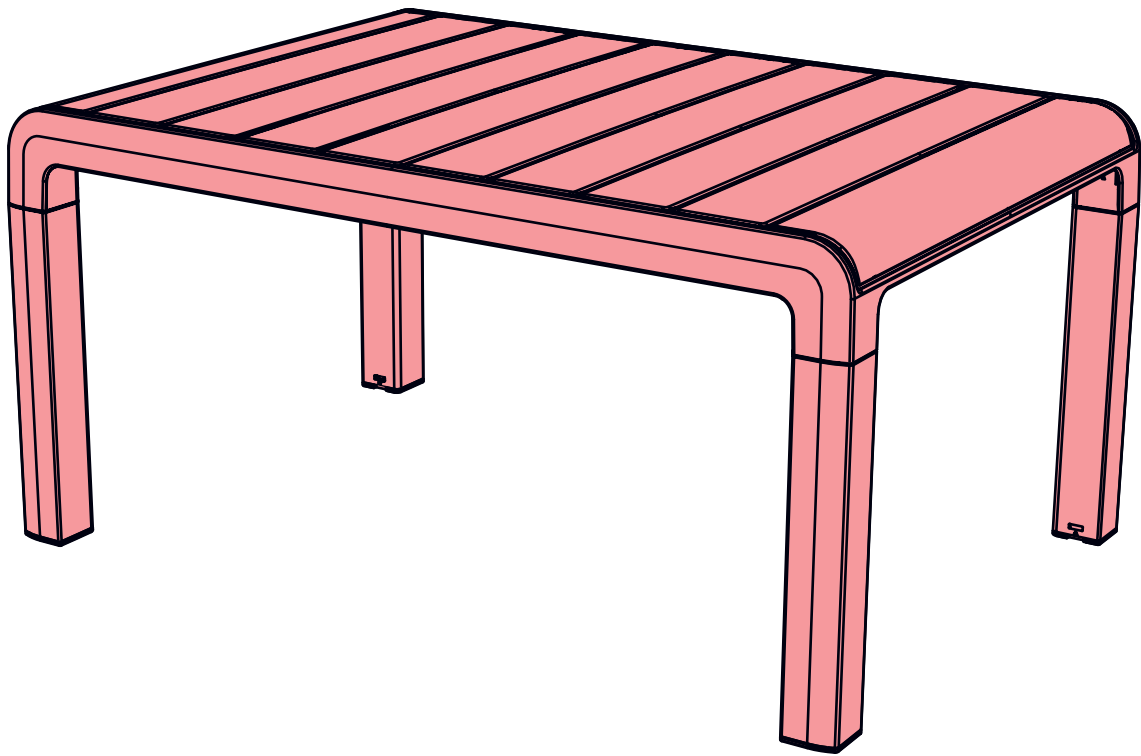

REZOLITH

TABLE

"REZOLITH TABLE" V0.2 / 570430 / 442146

ALLIBERT 

Ericssonstraat 17 | 5121 MK Rijen | The Netherlands | WWW.ALLIBERT-OUTDOOR.COM

NEN 581

TT

LA (2x)

LB (2x)

FA (2x) + FB (2x)

7

2

3

4

REZOLITH

CHAIR & SOFA