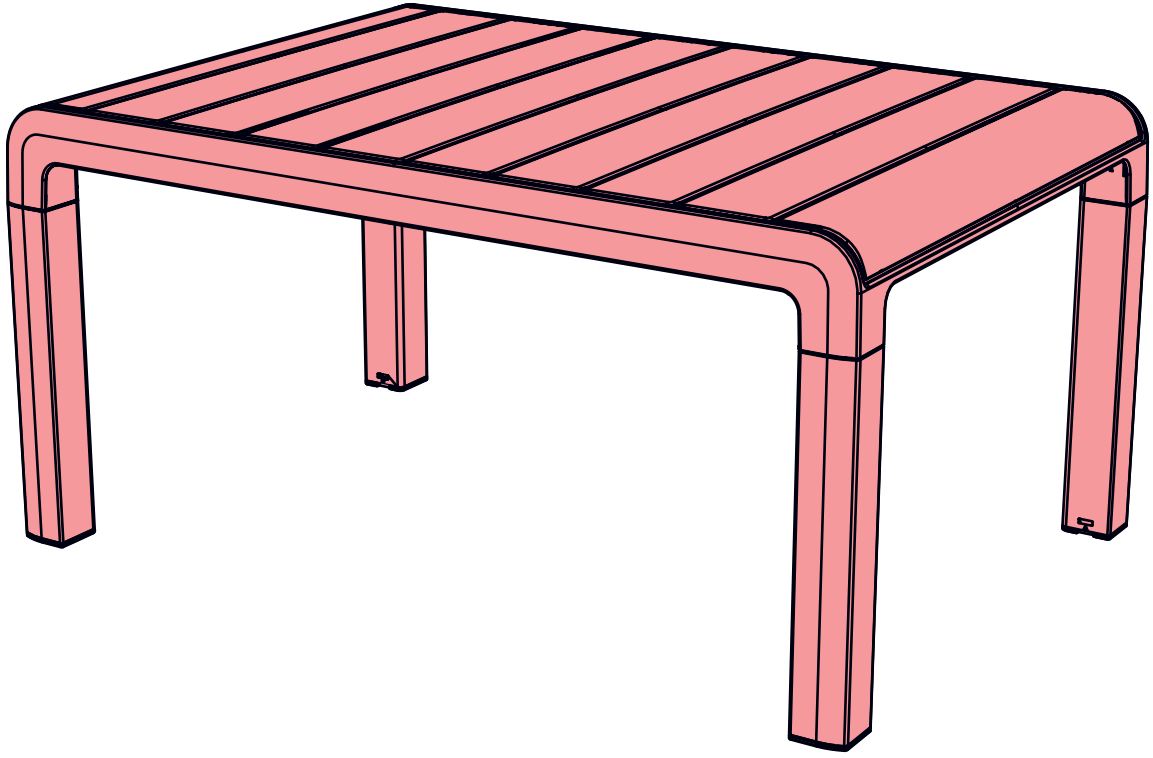

LB (2x)

FA (2x) + FB (2x)

7

2

3

4

REZOLITH

CHAIR & SOFA

"REZOLITH CHAIR & SOFA" V0.2 / 570431

ALLIBERT 

Ericssonstraat 17 | 5121 MK Rijen | The Netherlands | WWW.ALLIBERT-OUTDOOR.COM

NEN 581

442142

442142.442142

442142.442142.442142

	LS	1x	1x	1x
	RS	1x	1x	1x
	S	1x	2x	3x
	F	1x	2x	3x
	B	1x	2x	3x
	CB	1x	2x	3x
	ML	-	1x	2x
	BC	-		
	FC	-		
	X			
	Y	1x	2x	3x
	Z			