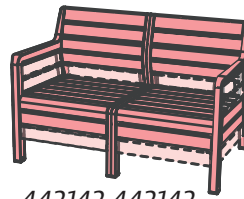

LB (2x)

FA (2x) + FB (2x)

7

2

3

4

REZOLITH

CHAIR & SOFA

"REZOLITH CHAIR & SOFA" V0.2 / 570431

ALLIBERT 

Ericssonstraat 17 | 5121 MK Rijen | The Netherlands | WWW.ALLIBERT-OUTDOOR.COM

NEN 581

442142

442142.442142

442142.442142.442142

	LS	1x	1x	1x
	RS	1x	1x	1x
	S	1x	2x	3x
	F	1x	2x	3x
	B	1x	2x	3x
	CB	1x	2x	3x
	ML	-	1x	2x
	BC	-		
	FC	-		
	X			
	Y	1x	2x	3x
	Z			

7

2

3

4

5

6

7

8