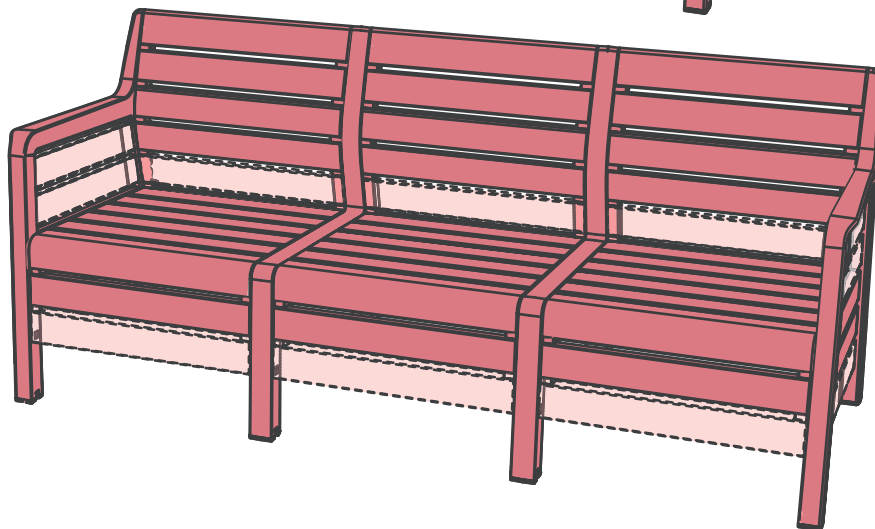

LB (2x)

FA (2x) + FB (2x)

7

2

3

4

REZOLITH

CHAIR & SOFA

"REZOLITH CHAIR & SOFA" V0.2 / 570431

ALLIBERT 

Ericssonstraat 17 | 5121 MK Rijen | The Netherlands | WWW.ALLIBERT-OUTDOOR.COM

NEN 581

442142

442142.442142

442142.442142.442142

	LS	1x	1x	1x
	RS	1x	1x	1x
	S	1x	2x	3x
	F	1x	2x	3x
	B	1x	2x	3x
	CB	1x	2x	3x
	ML	-	1x	2x
	BC	-		
	FC	-		
	X			
	Y	1x	2x	3x
	Z			