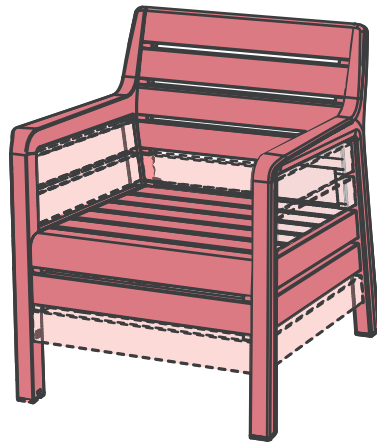

LB (2x)

FA (2x) + FB (2x)

7

2

3

4

REZOLITH

CHAIR & SOFA

"REZOLITH CHAIR & SOFA" V0.2 / 570431

ALLIBERT 

Ericssonstraat 17 | 5121 MK Rijen | The Netherlands | WWW.ALLIBERT-OUTDOOR.COM

NEN 581

442142

442142.442142

442142.442142.442142

	LS	1x	1x	1x
	RS	1x	1x	1x
	S	1x	2x	3x
	F	1x	2x	3x
	B	1x	2x	3x
	CB	1x	2x	3x
	ML	-	1x	2x
	BC	-		
	FC	-		
	X			
	Y	1x	2x	3x
	Z			