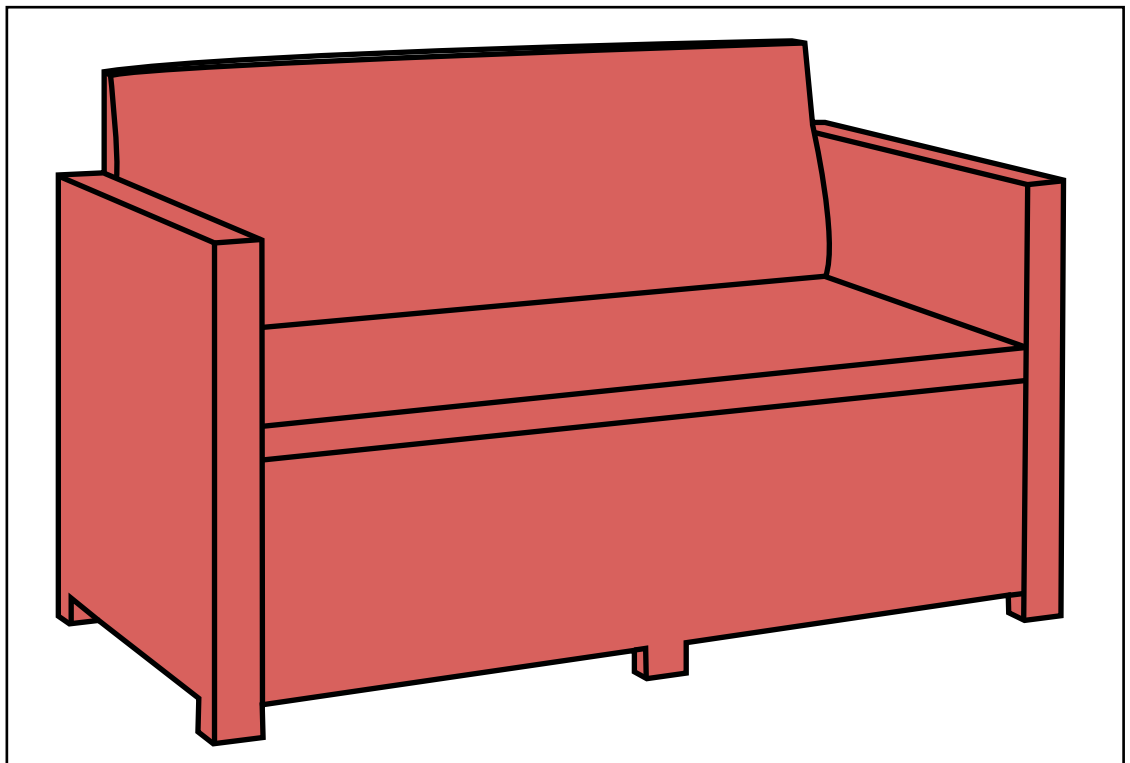

ALLIBERT 

LOUNGE SOFA

"WICKER LOUNGE SOFA" V1.3 / 553300 / 442043

NEN 581

RS (1x)

LS (1x)

SCR (1x)

SCL (1x)

RS (1x)

LS (1x)

SC (2x)

FCS1 (1x)

SS1 (1x)

BSC1 (1x)

Q (1x)

R (1x)