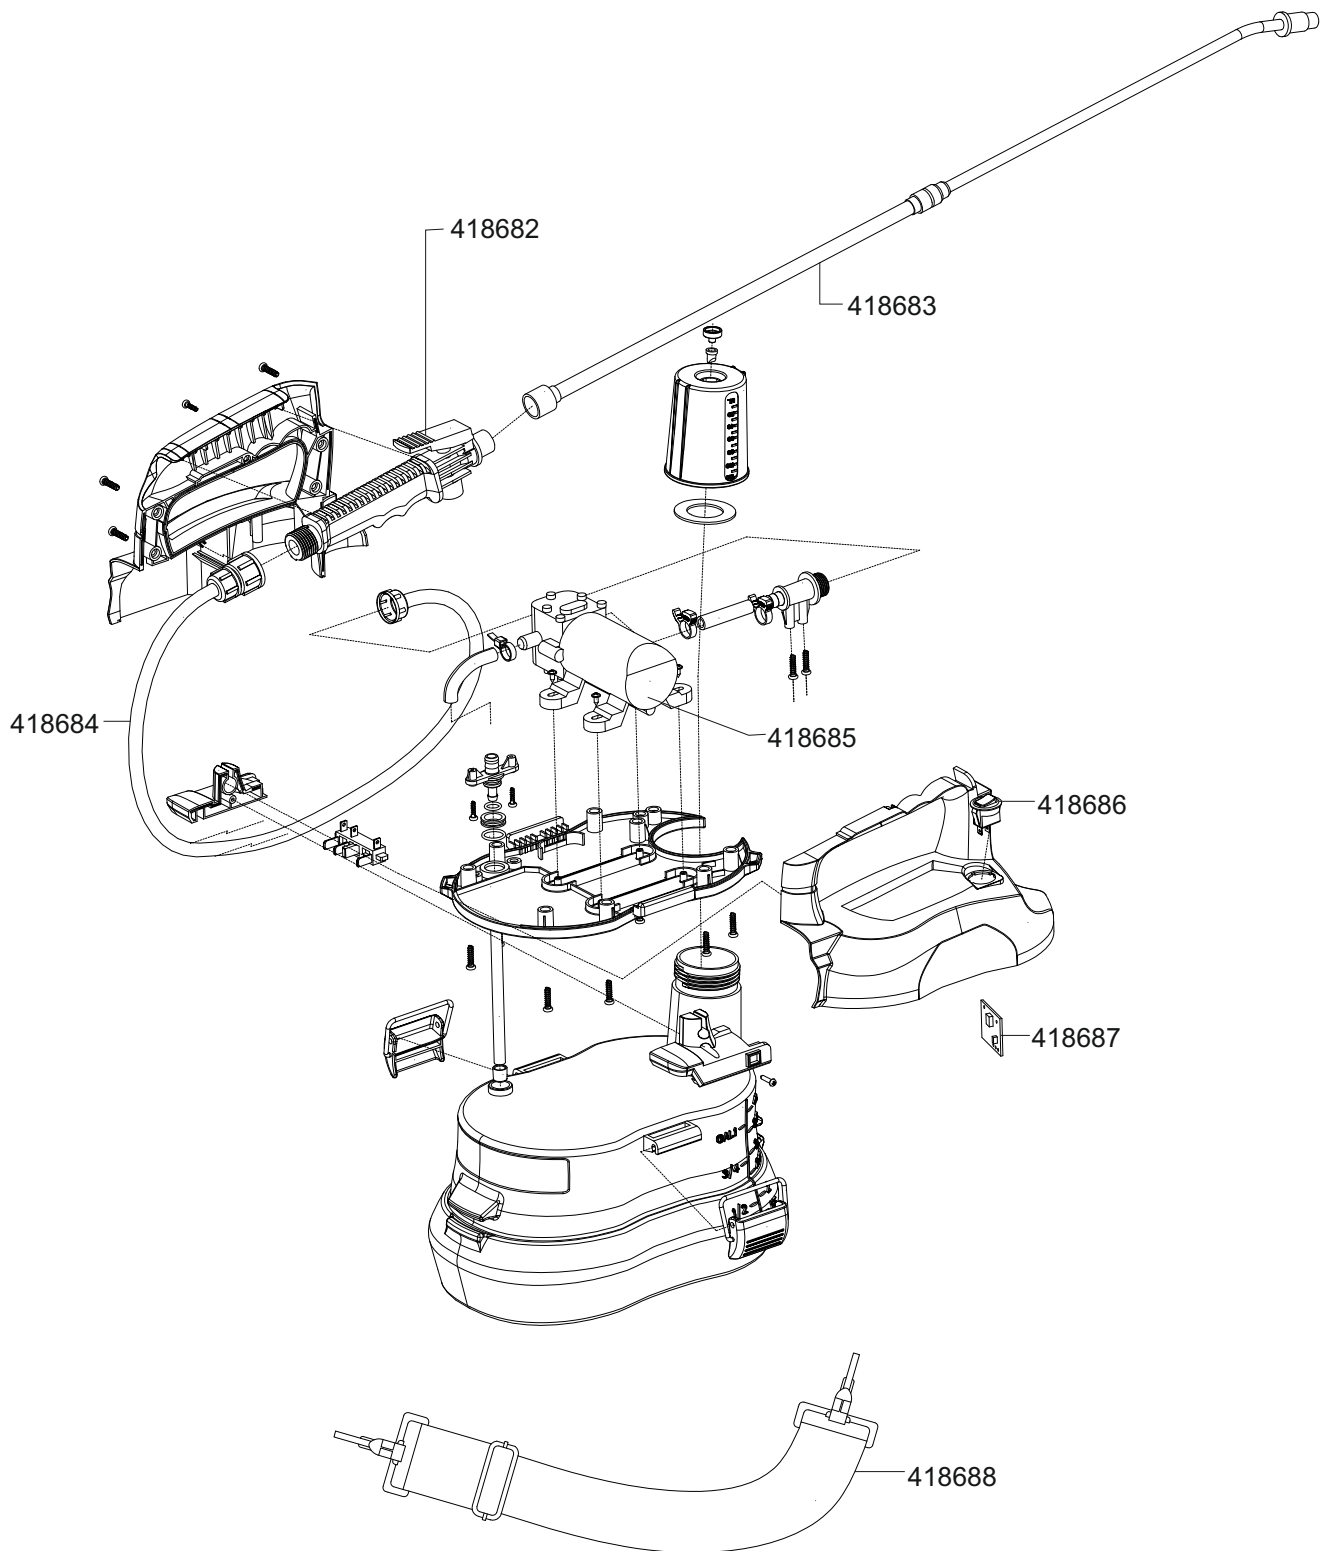

AKKU PFLANZENSPRÜHER PS2035

Art.-Nr. 113697

a	b	c	d	e	f
---	---	---	---	---	---