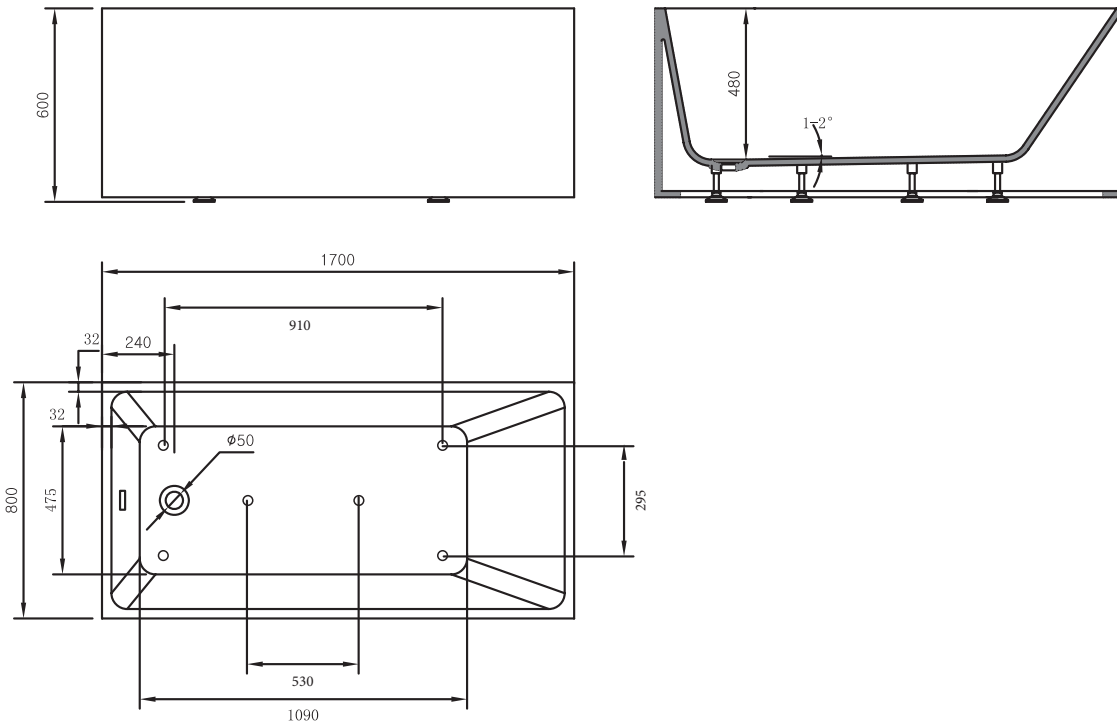

Wellis®

FLAVIA FREESTANDING BATH

WK00135

EN

Flavia freestanding bathtub

INSTALLATION DIAGRAM

L: Drain - size 50 casing

Construction and installation of a floor drain is obligatory!

The dimensions given are indicative only and may vary due to the manufacturing technology of the product. By +/-1 centimetres.

FR

Flavia autonome Gloria

SCHÉMA D'INSTALLATION

L: Siphon- Taille 50

La réalisation et l'installation d'un siphon de sol sont obligatoires !

Les dimensions sont données à titre indicatif et peuvent varier de +/-1 centimètre en fonction de la technologie de fabrication du produit.

DE

Flavia freistehende wanne

INSTALLATIONSDIAGRAMM

L: Abfluss - Größe 50 Gehäuse

BEKÖTÉSI RAJZ

L: Lefolyó - 50-es tok

Padlóösszefolyó kiépítése kötelező!

A megadott méretek tájékoztató jellegűek, a termék gyártási technológiájából adódóan eltérőek lehetnek. +/-1 cm.