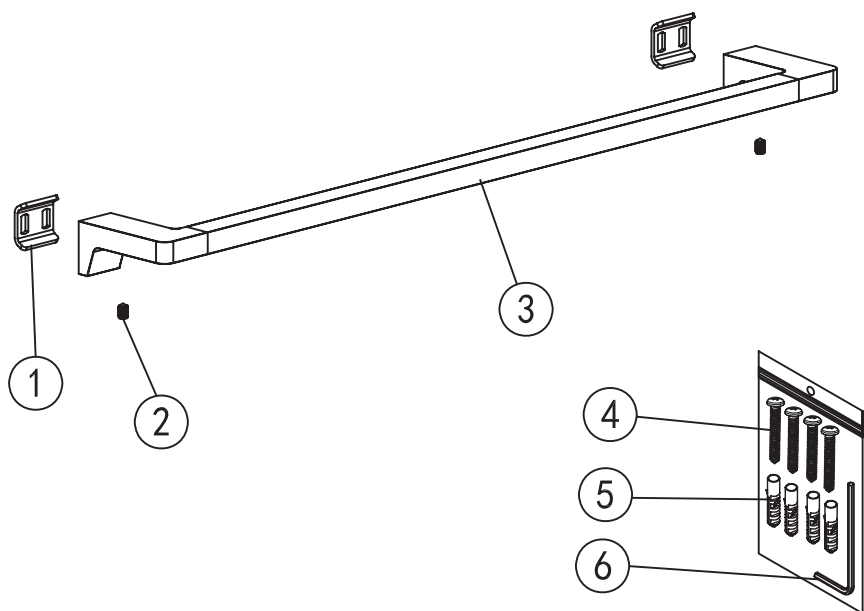

Mamba

towel rail

WE00116

Code	The Accessory List	Quantity
1	Fixing base	2
2	Grub screw	2
3	Towel rail	1
4	Screw	4
5	Plastic insert	4
6	Allen key	1

Mamba

törölközőtartó

Wellis®

WE00116

Kód	Alkatrészlista	Mennyiség
1	Rögzítő elem	2
2	Csavar	2
3	Törölköző tartó	1
4	Csavar	4
5	Tipli	4
6	Imbuszkulcs	1