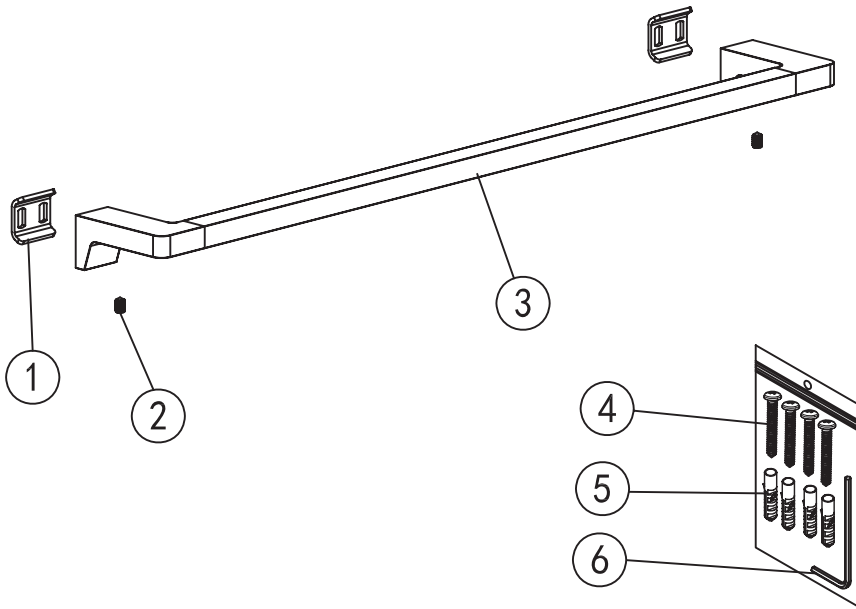

Mamba

towel rail

WE00116

Code	The Accessory List	Quantity
1	Fixing base	2
2	Grub screw	2
3	Towel rail	1
4	Screw	4
5	Plastic insert	4
6	Allen key	1

Mamba

törölközőtartó

Wellis®

WE00116

Kód	Alkatrészlista	Mennyiség
1	Rögzítő elem	2
2	Csavar	2
3	Törölköző tartó	1
4	Csavar	4
5	Tipli	4
6	Imbuszkulcs	1