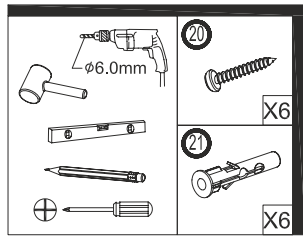

1

Wellis®

	900X900	...
X	865-885	...
Y	865-885	...