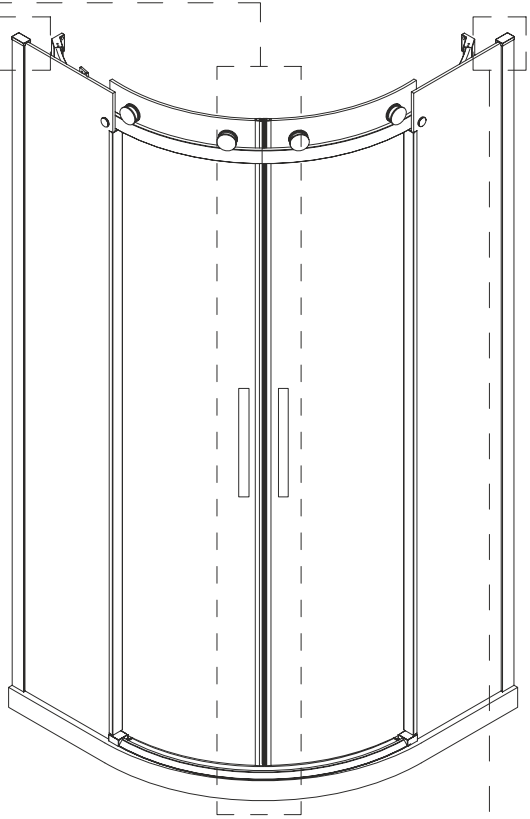

RO

Cabină de duș Virgo
INSTRUCȚIUNI DE UTILIZARE

VIRGO

①		AL128	X 2	⑱		AL010	X 1
②		PL212	X 2	⑲		JT005-09	X 2
③		JT023-02	X 2	⑳		ST4x40	X 10
④		A	X 2	㉑		PL041	X 10
⑤		JT005-09	X 2				
⑥		PL205-02	X 2				
⑦		PL205L/R-01	X 2				
⑧		AL011	X 1				
⑨		JT002-07	X 1				
⑩		HD024	X 2				
⑪		B	X 2				
⑫		PL157	X 4				
⑬		HD020	X 2				
⑭		M5X6	X 4				
⑮		HD115L/R	X 2				
⑯		RL033	X 4				
⑰		HD028	X 4				

1

Wellis®

	900X900	...
X	865-885	...
Y	865-885	...

4

5

6

7

8