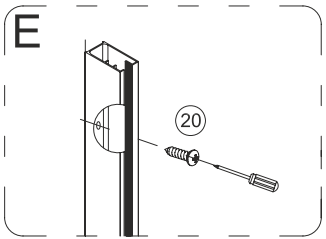

1

Wellis®

	900X900	...
X	865-885	...
Y	865-885	...