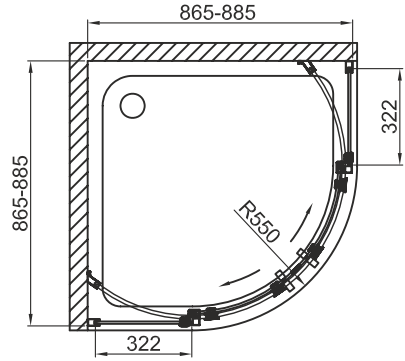

RO

Cabină de duș Virgo
INSTRUCȚIUNI DE UTILIZARE

VIRGO

①		AL128	X 2	⑱		AL010	X 1
②		PL212	X 2	⑲		JT005-09	X 2
③		JT023-02	X 2	⑳		ST4x40	X 10
④		A	X 2	㉑		PL041	X 10
⑤		JT005-09	X 2				
⑥		PL205-02	X 2				
⑦		PL205L/R-01	X 2				
⑧		AL011	X 1				
⑨		JT002-07	X 1				
⑩		HD024	X 2				
⑪		B	X 2				
⑫		PL157	X 4				
⑬		HD020	X 2				
⑭		M5X6	X 4				
⑮		HD115L/R	X 2				
⑯		RL033	X 4				
⑰		HD028	X 4				

1

Wellis®

	900X900	...
X	865-885	...
Y	865-885	...

4

5

6

7

8