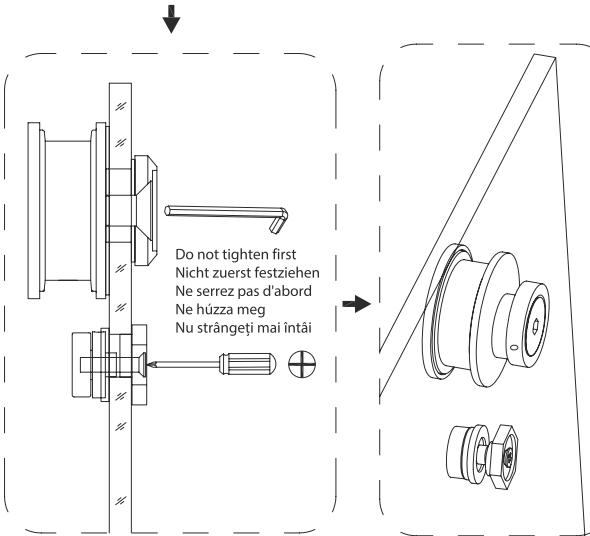

RO

Cabină de duș Virgo
INSTRUCȚIUNI DE UTILIZARE

VIRGO

①		AL128	X 2	⑱		AL010	X 1
②		PL212	X 2	⑲		JT005-09	X 2
③		JT023-02	X 2	⑳		ST4x40	X 10
④		A	X 2	㉑		PL041	X 10
⑤		JT005-09	X 2				
⑥		PL205-02	X 2				
⑦		PL205L/R-01	X 2				
⑧		AL011	X 1				
⑨		JT002-07	X 1				
⑩		HD024	X 2				
⑪		B	X 2				
⑫		PL157	X 4				
⑬		HD020	X 2				
⑭		M5X6	X 4				
⑮		HD115L/R	X 2				
⑯		RL033	X 4				
⑰		HD028	X 4				

1

Wellis®

	900X900	...
X	865-885	...
Y	865-885	...

4

5

6

7

8