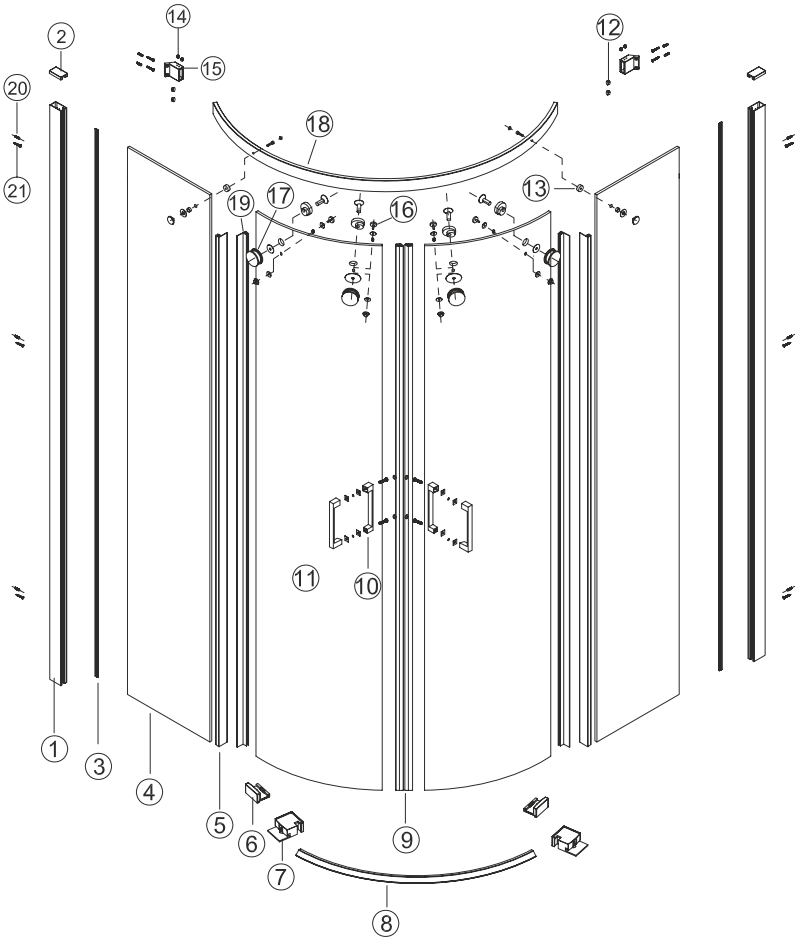

RO

Cabină de duș Virgo
INSTRUCȚIUNI DE UTILIZARE

VIRGO

①		AL128	X 2	⑱		AL010	X 1
②		PL212	X 2	⑲		JT005-09	X 2
③		JT023-02	X 2	⑳		ST4x40	X 10
④		A	X 2	㉑		PL041	X 10
⑤		JT005-09	X 2				
⑥		PL205-02	X 2				
⑦		PL205L/R-01	X 2				
⑧		AL011	X 1				
⑨		JT002-07	X 1				
⑩		HD024	X 2				
⑪		B	X 2				
⑫		PL157	X 4				
⑬		HD020	X 2				
⑭		M5X6	X 4				
⑮		HD115L/R	X 2				
⑯		RL033	X 4				
⑰		HD028	X 4				

1

Wellis®

	900X900	...
X	865-885	...
Y	865-885	...

4

5

6

7

8