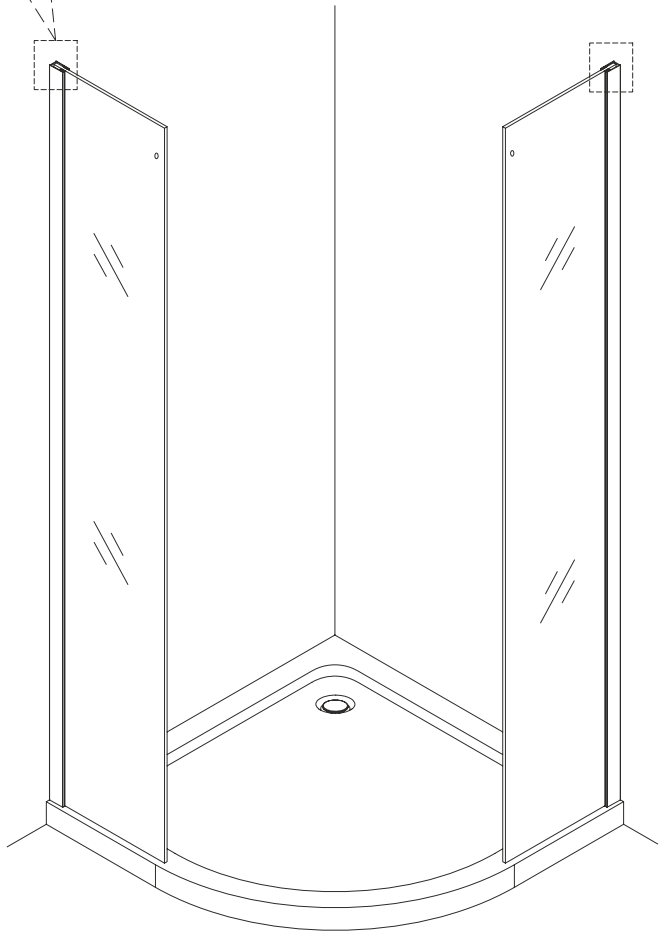

RO

Cabină de duș Virgo
INSTRUCȚIUNI DE UTILIZARE

VIRGO

①		AL128	X 2	⑱		AL010	X 1
②		PL212	X 2	⑲		JT005-09	X 2
③		JT023-02	X 2	⑳		ST4x40	X 10
④		A	X 2	㉑		PL041	X 10
⑤		JT005-09	X 2				
⑥		PL205-02	X 2				
⑦		PL205L/R-01	X 2				
⑧		AL011	X 1				
⑨		JT002-07	X 1				
⑩		HD024	X 2				
⑪		B	X 2				
⑫		PL157	X 4				
⑬		HD020	X 2				
⑭		M5X6	X 4				
⑮		HD115L/R	X 2				
⑯		RL033	X 4				
⑰		HD028	X 4				

1

Wellis®

	900X900	...
X	865-885	...
Y	865-885	...

4

5

6

7

8