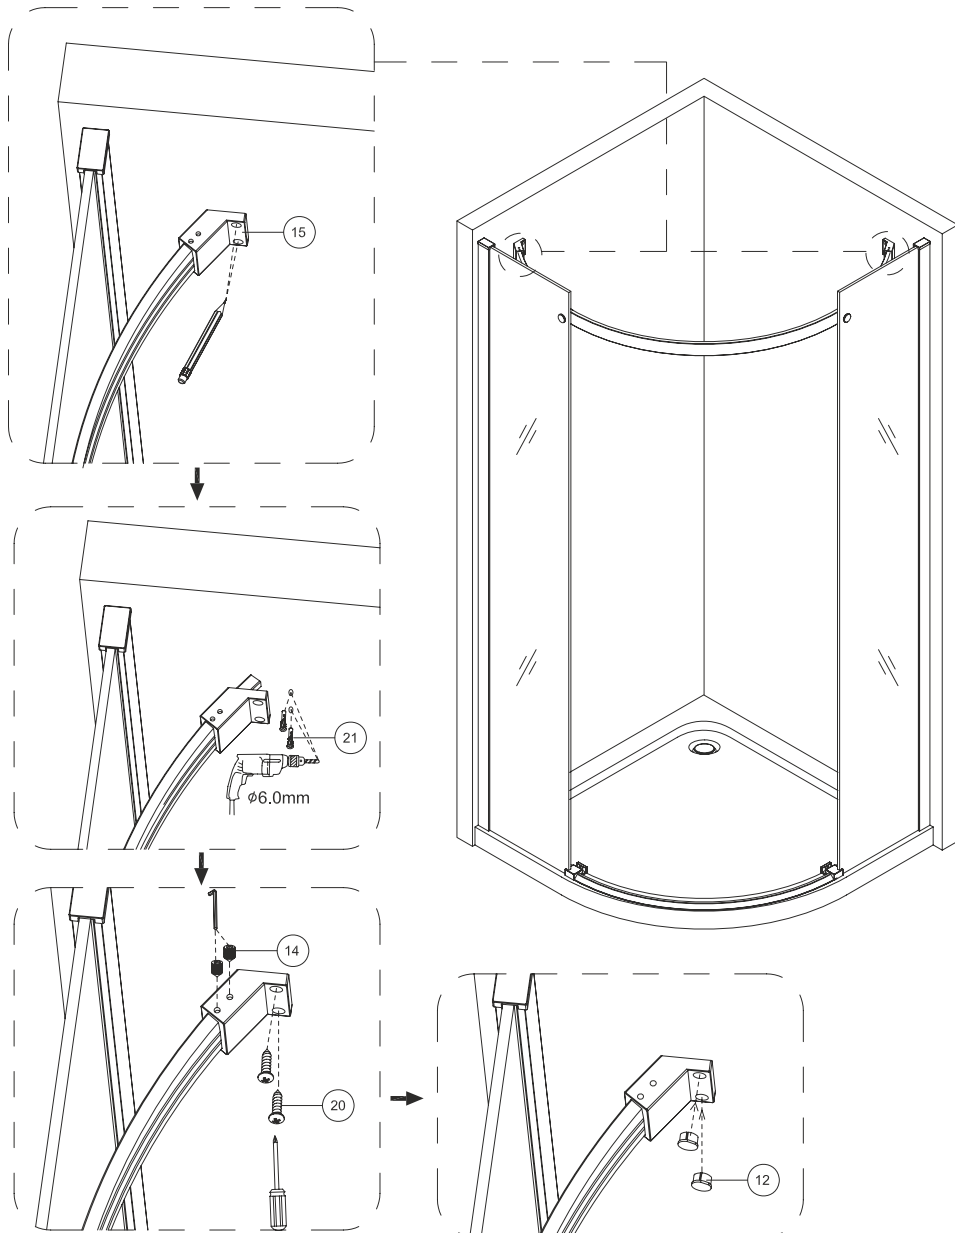

RO

Cabină de duș Virgo
INSTRUCȚIUNI DE UTILIZARE

VIRGO

①		AL128	X 2	⑱		AL010	X 1
②		PL212	X 2	⑲		JT005-09	X 2
③		JT023-02	X 2	⑳		ST4x40	X 10
④		A	X 2	㉑		PL041	X 10
⑤		JT005-09	X 2				
⑥		PL205-02	X 2				
⑦		PL205L/R-01	X 2				
⑧		AL011	X 1				
⑨		JT002-07	X 1				
⑩		HD024	X 2				
⑪		B	X 2				
⑫		PL157	X 4				
⑬		HD020	X 2				
⑭		M5X6	X 4				
⑮		HD115L/R	X 2				
⑯		RL033	X 4				
⑰		HD028	X 4				

1

Wellis®

	900X900	...
X	865-885	...
Y	865-885	...

4

5

6

7

8