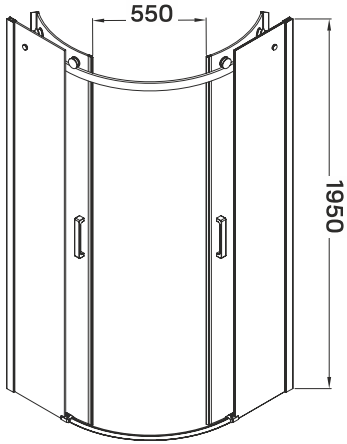

RO

Cabină de duș Virgo
INSTRUCȚIUNI DE UTILIZARE

VIRGO

①		AL128	X 2	⑱		AL010	X 1
②		PL212	X 2	⑲		JT005-09	X 2
③		JT023-02	X 2	⑳		ST4x40	X 10
④		A	X 2	㉑		PL041	X 10
⑤		JT005-09	X 2				
⑥		PL205-02	X 2				
⑦		PL205L/R-01	X 2				
⑧		AL011	X 1				
⑨		JT002-07	X 1				
⑩		HD024	X 2				
⑪		B	X 2				
⑫		PL157	X 4				
⑬		HD020	X 2				
⑭		M5X6	X 4				
⑮		HD115L/R	X 2				
⑯		RL033	X 4				
⑰		HD028	X 4				

1

Wellis®

	900X900	...
X	865-885	...
Y	865-885	...

4

5

6

7

8