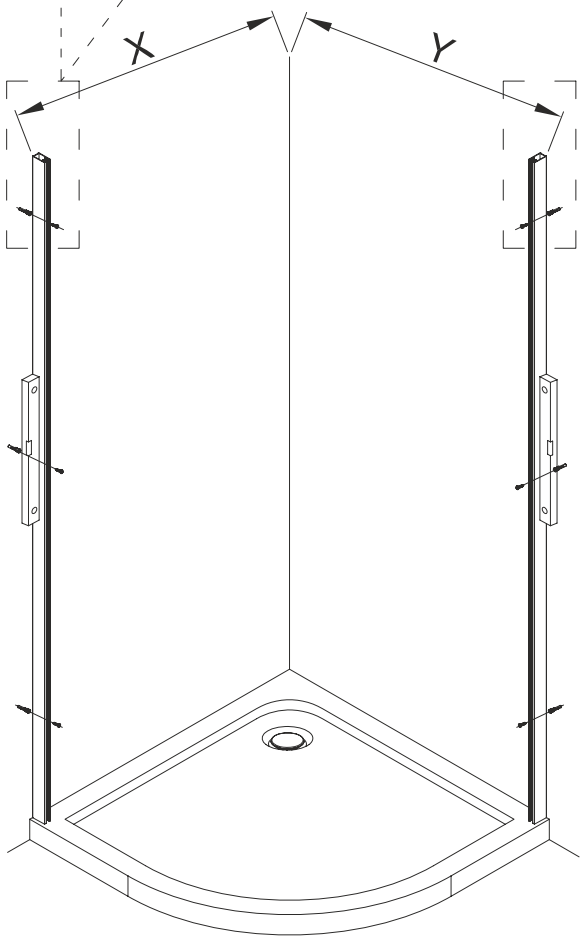

RO

Cabină de duș Virgo
INSTRUCȚIUNI DE UTILIZARE

VIRGO

①		AL128	X 2	⑱		AL010	X 1
②		PL212	X 2	⑲		JT005-09	X 2
③		JT023-02	X 2	⑳		ST4x40	X 10
④		A	X 2	㉑		PL041	X 10
⑤		JT005-09	X 2				
⑥		PL205-02	X 2				
⑦		PL205L/R-01	X 2				
⑧		AL011	X 1				
⑨		JT002-07	X 1				
⑩		HD024	X 2				
⑪		B	X 2				
⑫		PL157	X 4				
⑬		HD020	X 2				
⑭		M5X6	X 4				
⑮		HD115L/R	X 2				
⑯		RL033	X 4				
⑰		HD028	X 4				

1

Wellis®

	900X900	...
X	865-885	...
Y	865-885	...

4

5

6

7

8