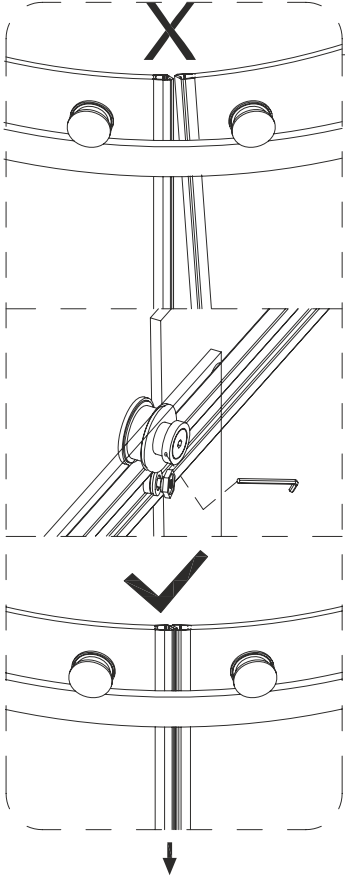

RO

Cabină de duș Virgo
INSTRUCȚIUNI DE UTILIZARE

VIRGO

①		AL128	X 2	⑱		AL010	X 1
②		PL212	X 2	⑲		JT005-09	X 2
③		JT023-02	X 2	⑳		ST4x40	X 10
④		A	X 2	㉑		PL041	X 10
⑤		JT005-09	X 2				
⑥		PL205-02	X 2				
⑦		PL205L/R-01	X 2				
⑧		AL011	X 1				
⑨		JT002-07	X 1				
⑩		HD024	X 2				
⑪		B	X 2				
⑫		PL157	X 4				
⑬		HD020	X 2				
⑭		M5X6	X 4				
⑮		HD115L/R	X 2				
⑯		RL033	X 4				
⑰		HD028	X 4				

1

Wellis®

	900X900	...
X	865-885	...
Y	865-885	...

4

5

6

7

8