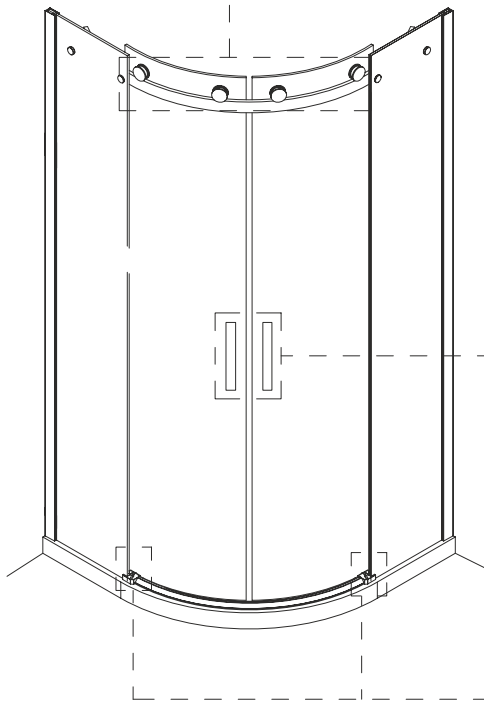

RO

Cabină de duș Virgo
INSTRUCȚIUNI DE UTILIZARE

VIRGO

①		AL128	X 2	⑱		AL010	X 1
②		PL212	X 2	⑲		JT005-09	X 2
③		JT023-02	X 2	⑳		ST4x40	X 10
④		A	X 2	㉑		PL041	X 10
⑤		JT005-09	X 2				
⑥		PL205-02	X 2				
⑦		PL205L/R-01	X 2				
⑧		AL011	X 1				
⑨		JT002-07	X 1				
⑩		HD024	X 2				
⑪		B	X 2				
⑫		PL157	X 4				
⑬		HD020	X 2				
⑭		M5X6	X 4				
⑮		HD115L/R	X 2				
⑯		RL033	X 4				
⑰		HD028	X 4				

1

Wellis®

	900X900	...
X	865-885	...
Y	865-885	...

4

5

6

7

8