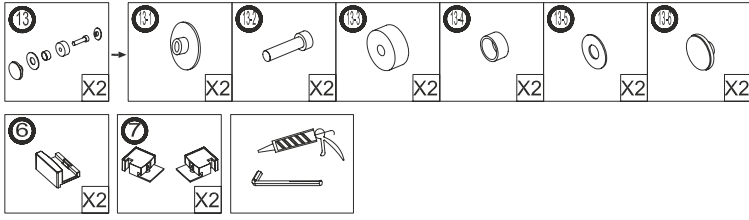

RO

Cabină de duș Virgo
INSTRUCȚIUNI DE UTILIZARE

VIRGO

①		AL128	X 2	⑱		AL010	X 1
②		PL212	X 2	⑲		JT005-09	X 2
③		JT023-02	X 2	⑳		ST4x40	X 10
④		A	X 2	㉑		PL041	X 10
⑤		JT005-09	X 2				
⑥		PL205-02	X 2				
⑦		PL205L/R-01	X 2				
⑧		AL011	X 1				
⑨		JT002-07	X 1				
⑩		HD024	X 2				
⑪		B	X 2				
⑫		PL157	X 4				
⑬		HD020	X 2				
⑭		M5X6	X 4				
⑮		HD115L/R	X 2				
⑯		RL033	X 4				
⑰		HD028	X 4				

1

Wellis®

	900X900	...
X	865-885	...
Y	865-885	...

4

5

6

7

8