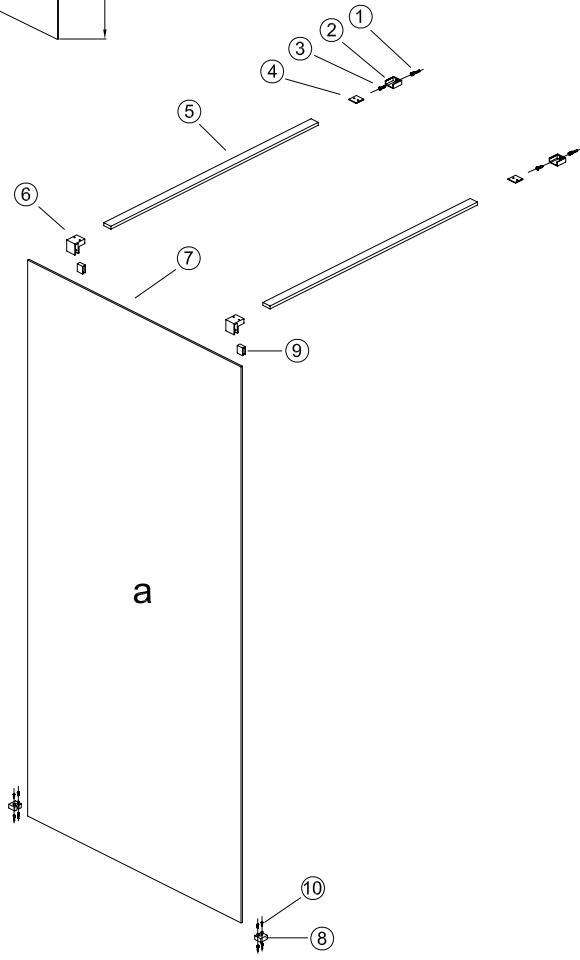

MODE D'EMPLOI

HU

Astro 120 Walk-in zuhanyfal

HASZNÁLATI UTASÍTÁS

WC00331

ASTRO 120

①		PL041	X6				
②		HD008-02	X2				
③		ST4*30	X2				
④		HD008-03	X2				
⑤		10*30*L	X2				
⑥		HD008-01	X2				
⑦		a	X1				
⑧		PL076	X2				
⑨		PL069-1	X2				
⑩		ST4*30	X4				