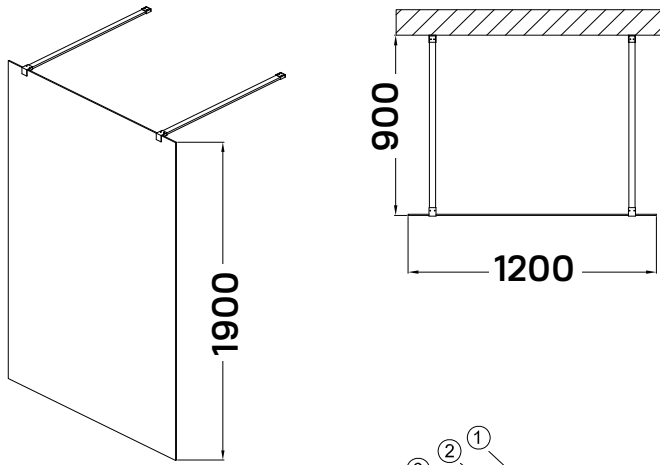

MODE D'EMPLOI

HU

Astro 120 Walk-in zuhanyfal

HASZNÁLATI UTASÍTÁS

WC00331

ASTRO 120

①		PL041	X6				
②		HD008-02	X2				
③		ST4*30	X2				
④		HD008-03	X2				
⑤		10*30*L	X2				
⑥		HD008-01	X2				
⑦		a	X1				
⑧		PL076	X2				
⑨		PL069-1	X2				
⑩		ST4*30	X4				