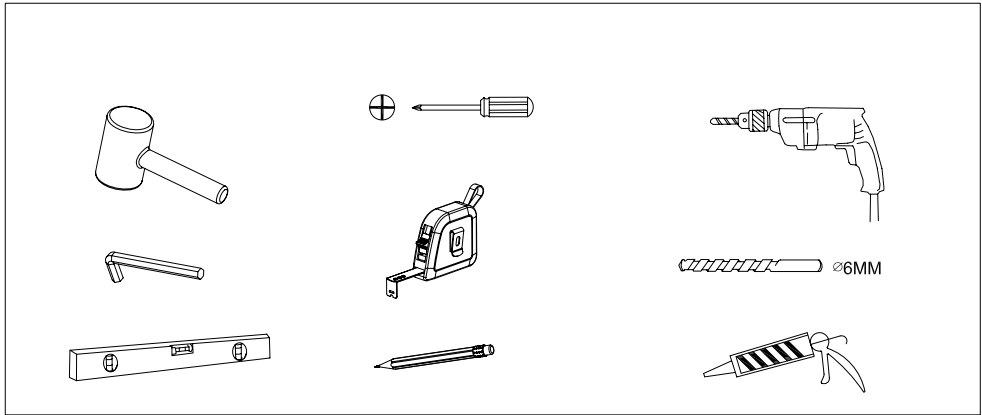

MODE D'EMPLOI

HU

Astro 120 Walk-in zuhanyfal

HASZNÁLATI UTASÍTÁS

WC00331

ASTRO 120

①		PL041	X6				
②		HD008-02	X2				
③		ST4*30	X2				
④		HD008-03	X2				
⑤		10*30*L	X2				
⑥		HD008-01	X2				
⑦		a	X1				
⑧		PL076	X2				
⑨		PL069-1	X2				
⑩		ST4*30	X4				