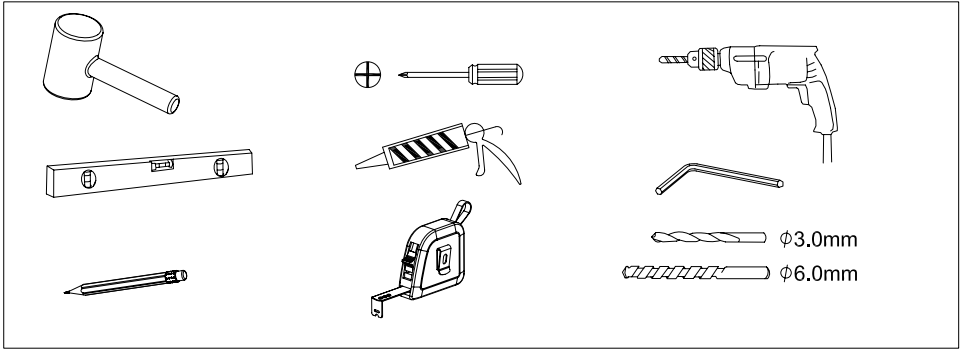

Pure zuhanykabin
HASZNÁLATI UTASÍTÁS

WC00327

PURE

①		AL052	X 2	⑮		PL041	X 7
②		A	X 1	⑰		PL065	X 2
③		HD030	X 1	⑳		PL066	X 2
④		PL075L/R	X 2	㉑		ST4X30	X 1
⑤		AL016	X 1	㉒		JT015	X 2
⑥		JT003-05	X 1	㉓		JT003-06	X 1
⑦		JT005-01	X 1	㉔		PL099	X 2
⑧		AL054	X 1				
⑨		HD053	X 1				
⑩		B	X 1				
⑪		ST4X30	X 8				
⑫		HD031	X 1				
⑬		PL062	X 1				
⑭		M5x5	X 2				
⑮		HD034	X 1				
⑯		PL063	X 4				
⑰		ST4X8	X 4				