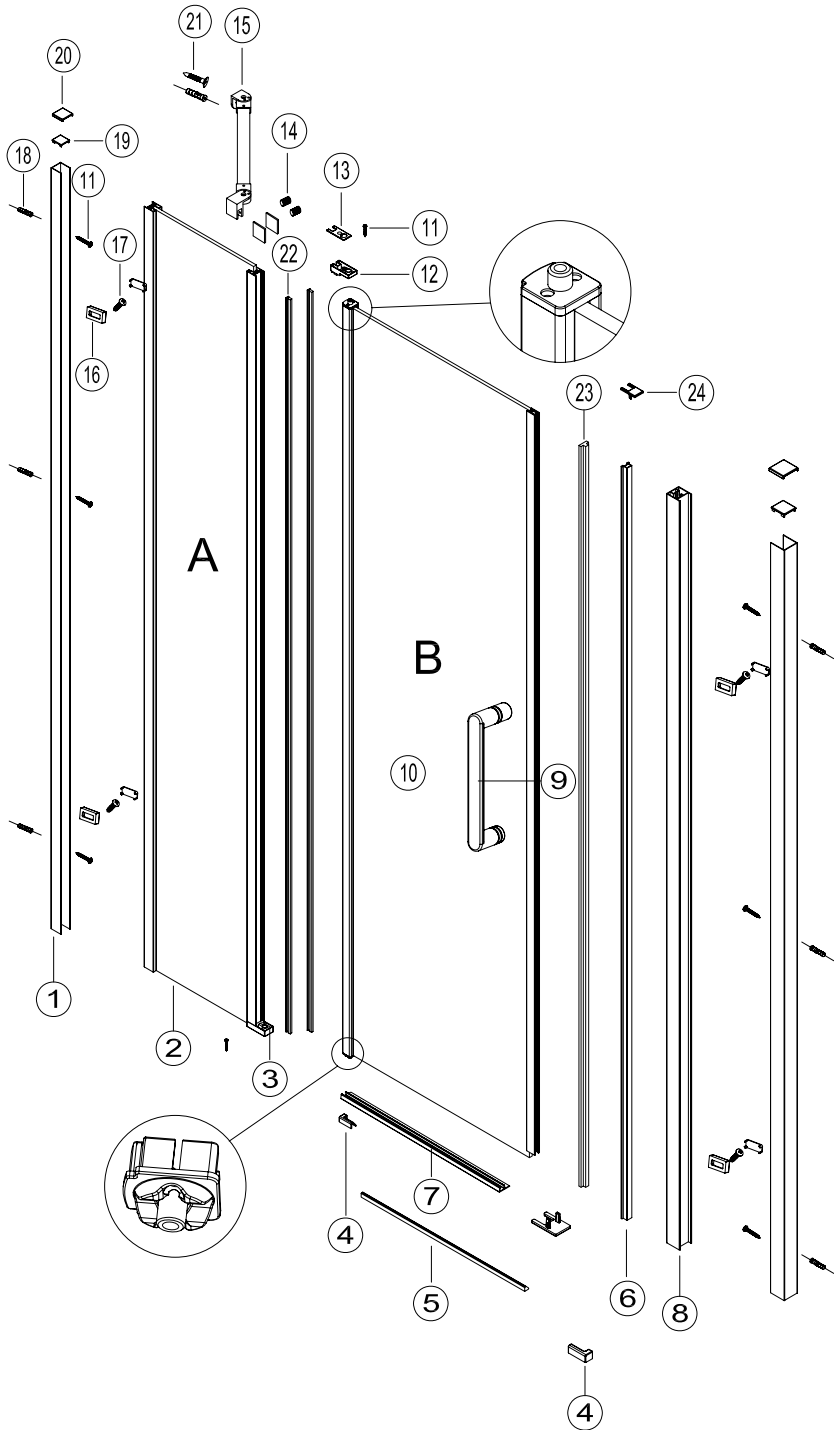

Pure zuhanykabin
HASZNÁLATI UTASÍTÁS

WC00327

PURE

①		AL052	X 2	⑮		PL041	X 7
②		A	X 1	⑰		PL065	X 2
③		HD030	X 1	⑳		PL066	X 2
④		PL075L/R	X 2	㉑		ST4X30	X 1
⑤		AL016	X 1	㉒		JT015	X 2
⑥		JT003-05	X 1	㉓		JT003-06	X 1
⑦		JT005-01	X 1	㉔		PL099	X 2
⑧		AL054	X 1				
⑨		HD053	X 1				
⑩		B	X 1				
⑪		ST4X30	X 8				
⑫		HD031	X 1				
⑬		PL062	X 1				
⑭		M5x5	X 2				
⑮		HD034	X 1				
⑯		PL063	X 4				
⑰		ST4X8	X 4				