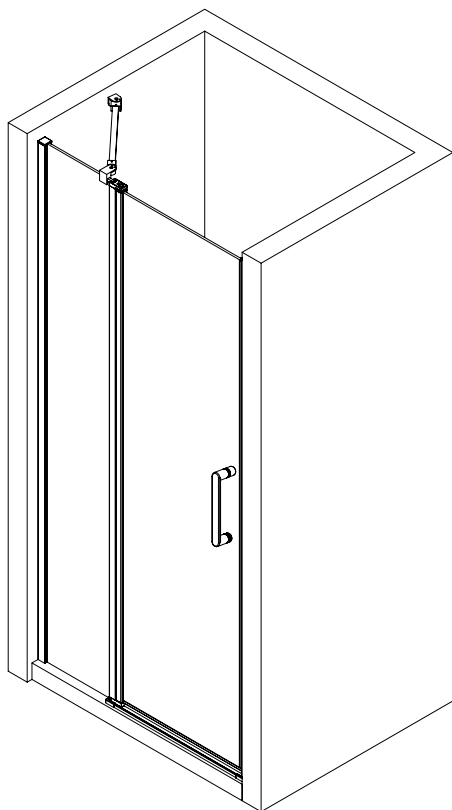

Wellis®

EN

Pure shower screen
INSTRUCTION MANUAL

DE

Pure Dusche
BEDIENUNGSANLEITUNG

FR

Pure douche
MODE D'EMPLOI

HU

Pure zuhanykabin
HASZNÁLATI UTASÍTÁS

WC00327

PURE