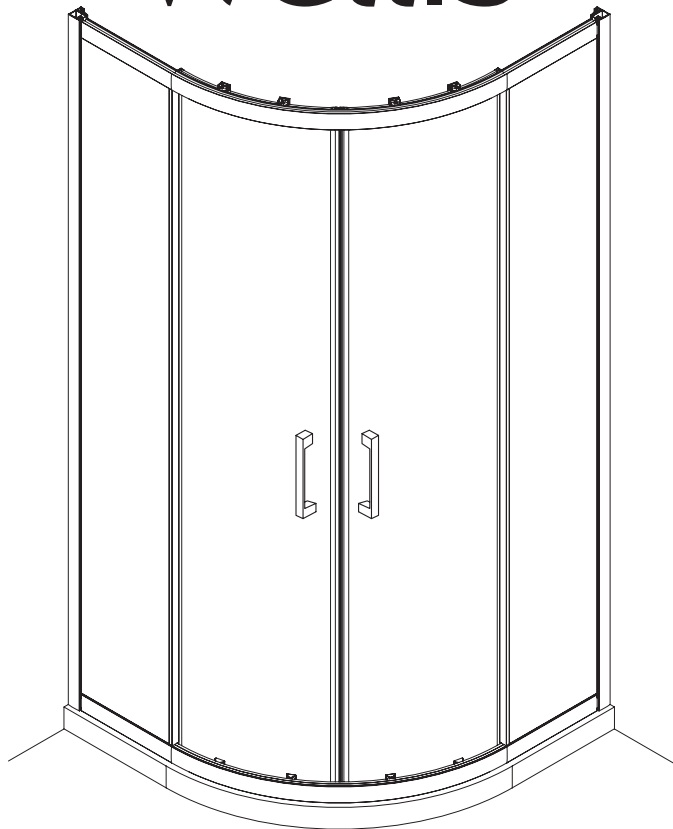

# Wellis®

EN

**Aquarius shower cabin**  
INSTRUCTION MANUAL

DE

**Aquarius Dusche**  
BEDIENUNGSANLEITUNG

FR

**Aquarius douche**  
MODE D'EMPLOI

HU

**Aquarius zuhanykabin**  
HASZNÁLATI UTASÍTÁS

WC00320, WC00321

**AQUARIUS**

①		AL030	X 2	⑮		AL006	X 2
②		AL031	X 2	⑯		PL020-L/R	X 4
③		JT006-02	X 4	⑰		RL007	X 4
④		JT005-03	X 2				
⑤		JT005-02	X 2				
⑥		RL008	X 4				
⑦		JT002-02	X 1				
⑧		RL041	X 6				
⑨		ST4*30	X 6				
⑩		ST4*10	X 12				
⑪		ST4*40	X 8				
⑫		A	X 2				
⑬		B	X 2				
⑭		HD024	X 2				
⑮		PL027-L/R	X 2				
⑯		PL016	X 2				
⑰		PL024	X 8				

1

Wellis®

- 16 X2
- 15 X2

Wellis®

CE