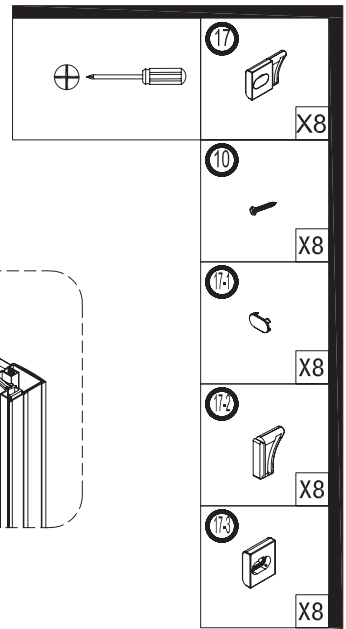

**Aquarius zuhanykabin**  
HASZNÁLATI UTASÍTÁS

WC00320, WC00321

**AQUARIUS**

①		AL030	X 2	⑮		AL006	X 2
②		AL031	X 2	⑯		PL020-L/R	X 4
③		JT006-02	X 4	⑰		RL007	X 4
④		JT005-03	X 2				
⑤		JT005-02	X 2				
⑥		RL008	X 4				
⑦		JT002-02	X 1				
⑧		RL041	X 6				
⑨		ST4*30	X 6				
⑩		ST4*10	X 12				
⑪		ST4*40	X 8				
⑫		A	X 2				
⑬		B	X 2				
⑭		HD024	X 2				
⑮		PL027-L/R	X 2				
⑯		PL016	X 2				
⑰		PL024	X 8				

1

Wellis®

- 16 X2
- 15 X2

Wellis®

CE