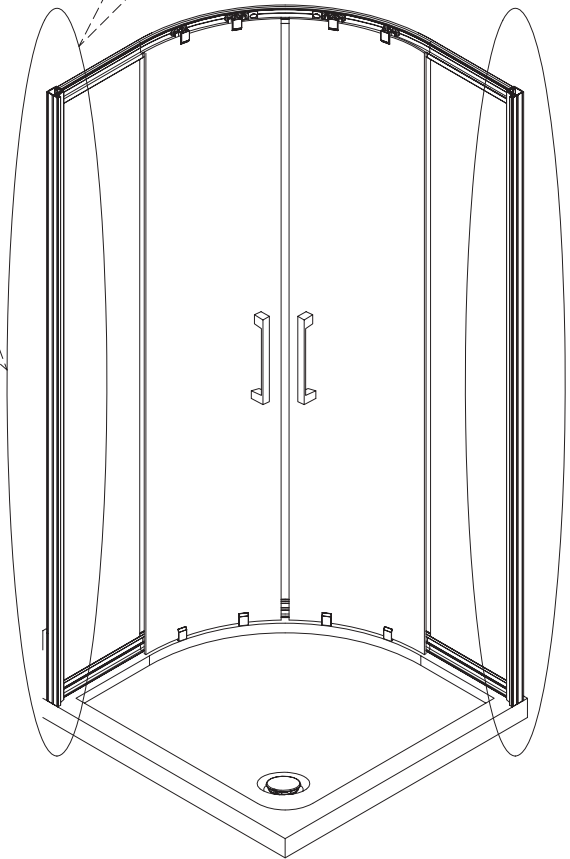

**Aquarius zuhanykabin**  
HASZNÁLATI UTASÍTÁS

WC00320, WC00321

**AQUARIUS**

①		AL030	X 2	⑮		AL006	X 2
②		AL031	X 2	⑯		PL020-L/R	X 4
③		JT006-02	X 4	⑰		RL007	X 4
④		JT005-03	X 2				
⑤		JT005-02	X 2				
⑥		RL008	X 4				
⑦		JT002-02	X 1				
⑧		RL041	X 6				
⑨		ST4*30	X 6				
⑩		ST4*10	X 12				
⑪		ST4*40	X 8				
⑫		A	X 2				
⑬		B	X 2				
⑭		HD024	X 2				
⑮		PL027-L/R	X 2				
⑯		PL016	X 2				
⑰		PL024	X 8				

1

Wellis®

- 16 X2
- 15 X2

Wellis®

CE