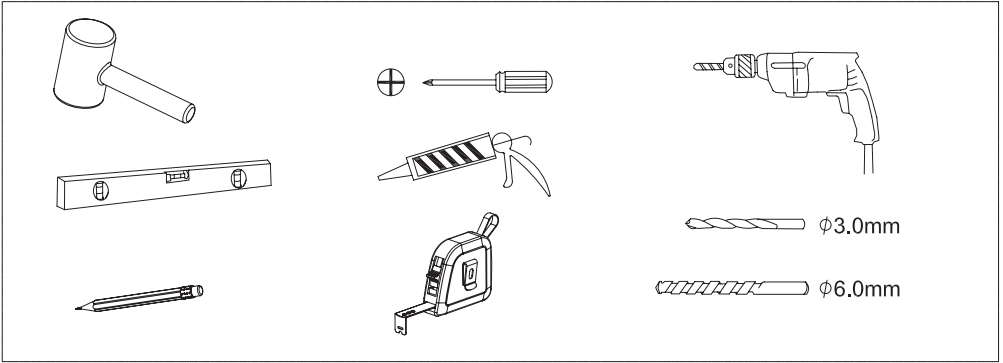

**Aquarius zuhanykabin**  
HASZNÁLATI UTASÍTÁS

WC00320, WC00321

**AQUARIUS**

①		AL030	X 2	⑮		AL006	X 2
②		AL031	X 2	⑯		PL020-L/R	X 4
③		JT006-02	X 4	⑰		RL007	X 4
④		JT005-03	X 2				
⑤		JT005-02	X 2				
⑥		RL008	X 4				
⑦		JT002-02	X 1				
⑧		RL041	X 6				
⑨		ST4*30	X 6				
⑩		ST4*10	X 12				
⑪		ST4*40	X 8				
⑫		A	X 2				
⑬		B	X 2				
⑭		HD024	X 2				
⑮		PL027-L/R	X 2				
⑯		PL016	X 2				
⑰		PL024	X 8				