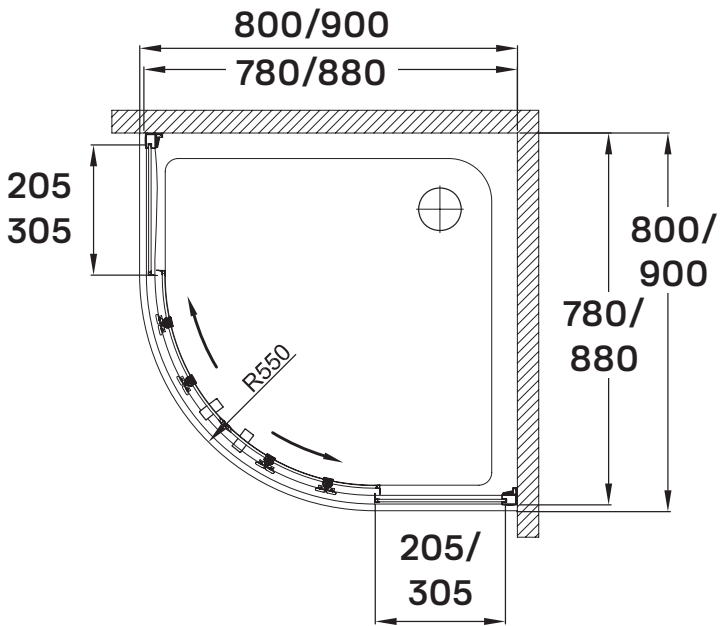

**Aquarius zuhanykabin**  
HASZNÁLATI UTASÍTÁS

WC00320, WC00321

**AQUARIUS**

①		AL030	X 2	⑮		AL006	X 2
②		AL031	X 2	⑯		PL020-L/R	X 4
③		JT006-02	X 4	⑰		RL007	X 4
④		JT005-03	X 2				
⑤		JT005-02	X 2				
⑥		RL008	X 4				
⑦		JT002-02	X 1				
⑧		RL041	X 6				
⑨		ST4*30	X 6				
⑩		ST4*10	X 12				
⑪		ST4*40	X 8				
⑫		A	X 2				
⑬		B	X 2				
⑭		HD024	X 2				
⑮		PL027-L/R	X 2				
⑯		PL016	X 2				
⑰		PL024	X 8				

1

Wellis®

- 16 X2
- 15 X2

Wellis®

CE