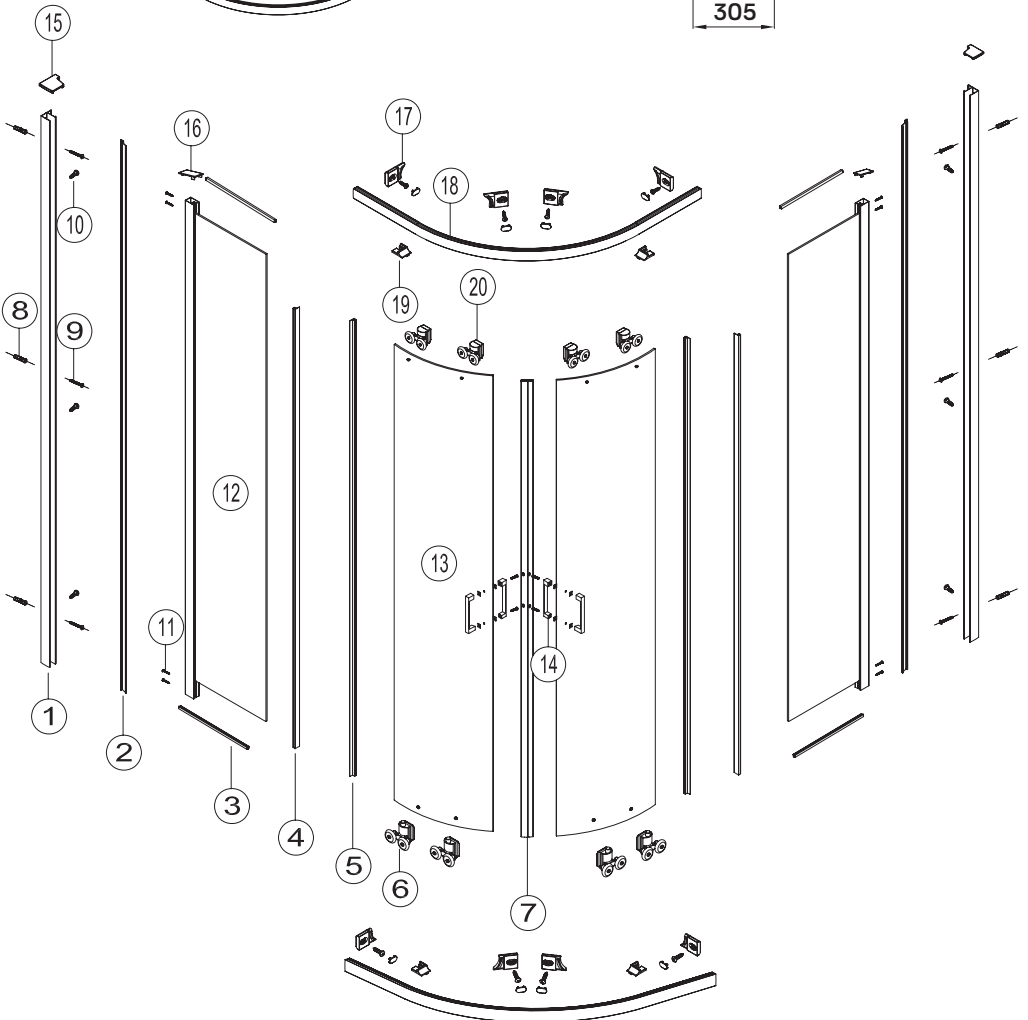

**Aquarius zuhanykabin**  
HASZNÁLATI UTASÍTÁS

WC00320, WC00321

**AQUARIUS**

①		AL030	X 2	⑮		AL006	X 2
②		AL031	X 2	⑯		PL020-L/R	X 4
③		JT006-02	X 4	⑰		RL007	X 4
④		JT005-03	X 2				
⑤		JT005-02	X 2				
⑥		RL008	X 4				
⑦		JT002-02	X 1				
⑧		RL041	X 6				
⑨		ST4*30	X 6				
⑩		ST4*10	X 12				
⑪		ST4*40	X 8				
⑫		A	X 2				
⑬		B	X 2				
⑭		HD024	X 2				
⑮		PL027-L/R	X 2				
⑯		PL016	X 2				
⑰		PL024	X 8				

1

Wellis®

- 16 X2
- 15 X2

Wellis®

CE