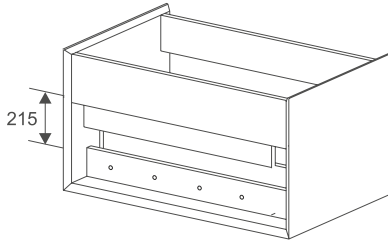

Φ8X40mm

M4X50mm  
 M4X70mm

Fixed System 3 | Rögítő rendszer 3 | Festes System 3 | Système fixe 3 | Sistem fix 3

Cabinet | Szekrény | Kabinett  
 | Cabinet | Cabinet

Basin | Mosdó | Aufsatzbecken  
 | Bassin | Bazin

Fixed System 2 | Rögizítő rendszer 2 | Festes System 2 | Système fixe 2 | Sistem fix 2

7

850mm

recommended height of installation  
 ajánlott beépítési magasság  
 empfohlene Einbauhöhe  
 hauteur d'installation recommandée  
 înălțimea recomandată de instalare