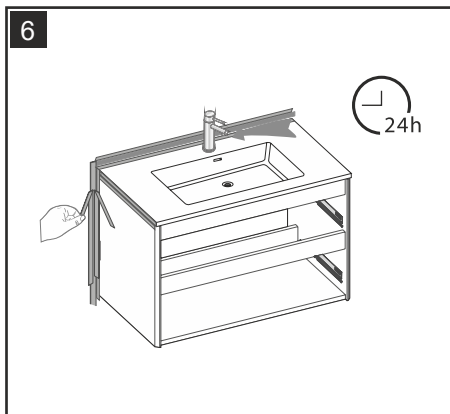

Fixed System 2 | Rögizítő rendszer 2 | Festes System 2 | Système fixe 2 | Sistem fix 2

7

850mm

recommended height of installation  
 ajánlott beépítési magasság  
 empfohlene Einbauhöhe  
 hauteur d'installation recommandée  
 înălțimea recomandată de instalare

8

635mm

9

10

Installation Instructions | Összeszerelési útmutató | Installations-  
anleitung | Instructions d'installation | Instrucțiuni de instalare

Fixed System 3 | Rögizítő rendszer 3 | Festes System 3 | Système fixe 3 | Sistem fix 3

Installation & adjustment of drawer | Fiók felszerelése és beállítása  
| Einbau und Einstellung der Schublade | Installation et réglage  
du tiroir | Instalarea și reglarea sertarului

The way to take off the drawer |  
So nimmt man die Schublade ab |  
Modul de a scoate sertarul