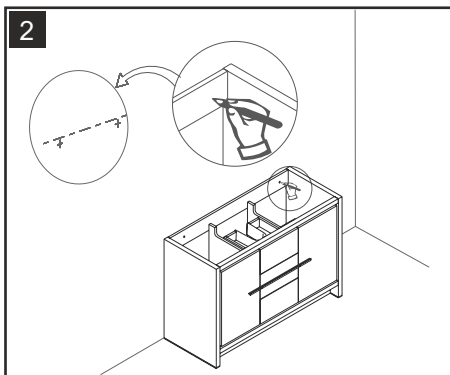

Fixed System 2 | Rögizítő rendszer 2 | Festes System 2 | Système fixe 2 | Sistem fix 2

7

850mm

recommended height of installation  
 ajánlott beépítési magasság  
 empfohlene Einbauhöhe  
 hauteur d'installation recommandée  
 înălțimea recomandată de instalare

8

635mm

9

10

Installation Instructions | Összeszerelési útmutató | Installations-  
anleitung | Instructions d'installation | Instrucțiuni de instalare

Fixed System 3 | Rögizítő rendszer 3 | Festes System 3 | Système fixe 3 | Sistem fix 3

Installation & adjustment of drawer | Fiók felszerelése és beállítása  
| Einbau und Einstellung der Schublade | Installation et réglage  
du tiroir | Instalarea și reglarea sertarului

The way to take off the drawer |  
So nimmt man die Schublade ab |  
Modul de a scoate sertarul