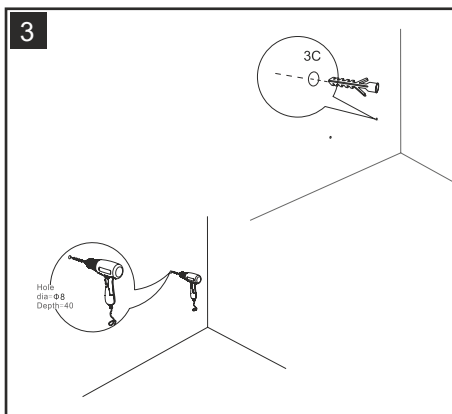

Fixed System 2 | Rögizítő rendszer 2 | Festes System 2 | Système fixe 2 | Sistem fix 2

7

850mm

recommended height of installation  
 ajánlott beépítési magasság  
 empfohlene Einbauhöhe  
 hauteur d'installation recommandée  
 înălțimea recomandată de instalare

8

635mm

9

10

Installation Instructions | Összeszerelési útmutató | Installations-  
anleitung | Instructions d'installation | Instrucțiuni de instalare

Fixed System 3 | Rögizítő rendszer 3 | Festes System 3 | Système fixe 3 | Sistem fix 3

Installation & adjustment of drawer | Fiók felszerelése és beállítása  
| Einbau und Einstellung der Schublade | Installation et réglage  
du tiroir | Instalarea și reglarea sertarului

The way to take off the drawer |  
So nimmt man die Schublade ab |  
Modul de a scoate sertarul