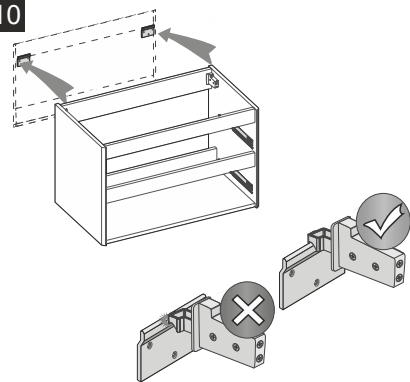

Fixed Accessories | Rögítő alkatrészek | Festes Zubehör  
 | Accessoires fixes | Accesorii fixe

Φ8X40mm

M4X50mm

Installation Instructions | Összeszerelési útmutató | Installations-  
anleitung | Instructions d'installation | Instrucțiuni de instalare

Fixed System 1 | Rögítő rendszer 1 | Festes System 1 | Système fixe 1 | Sistem fix 1

7

8

9

10

11

Installation Instructions | Összeszerelési útmutató | Installations-  
anleitung | Instructions d'installation | Instrucțiuni de instalare

Fixed System 2 | Rögizítő rendszer 2 | Festes System 2 | Système fixe 2 | Sistem fix 2

7

850mm

recommended height of installation  
 ajánlott beépítési magasság  
 empfohlene Einbauhöhe  
 hauteur d'installation recommandée  
 înălțimea recomandată de instalare