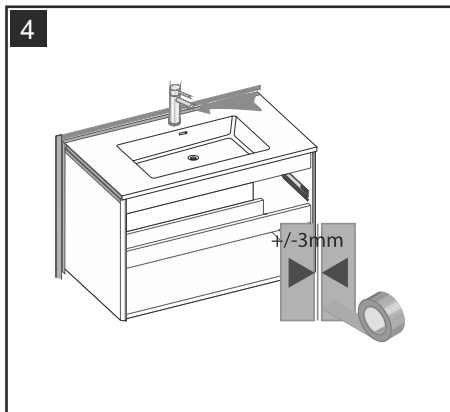

Fixed System 2 | Rögizítő rendszer 2 | Festes System 2 | Système fixe 2 | Sistem fix 2

7

850mm

recommended height of installation  
 ajánlott beépítési magasság  
 empfohlene Einbauhöhe  
 hauteur d'installation recommandée  
 înălțimea recomandată de instalare

8

635mm

9

10

Installation Instructions | Összeszerelési útmutató | Installations-  
anleitung | Instructions d'installation | Instrucțiuni de instalare

Fixed System 3 | Rögizítő rendszer 3 | Festes System 3 | Système fixe 3 | Sistem fix 3

Installation & adjustment of drawer | Fiók felszerelése és beállítása  
| Einbau und Einstellung der Schublade | Installation et réglage  
du tiroir | Instalarea și reglarea sertarului

The way to take off the drawer |  
So nimmt man die Schublade ab |  
Modul de a scoate sertarul