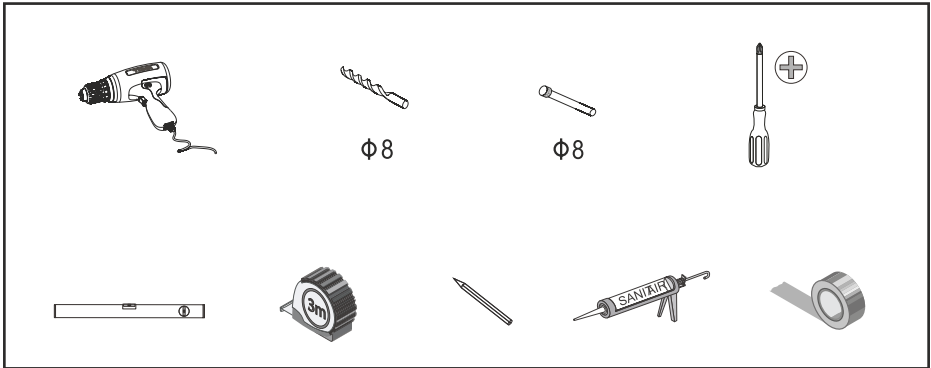

Parts List | Alkatrész lista | Liste der Einzelteile | Liste des  
 pieces | Lista de componente

Fixed System 1 | Rögzítő rendszer 1 | Festes System 1 | Système fixe 1 | Sistem fix 1

Cabinet   Szekrény   Kabinett   Cabinet   Cabinet	Basin   Mosdó   Aufsatzbecken   Bassin   Bazin		
Fixed Accessories   Rögzítő alkatrészek   Festes Zubehör   Accessoires fixes   Accesorii fixe			
$\phi$ 8X40 mm		M4X50 mm	