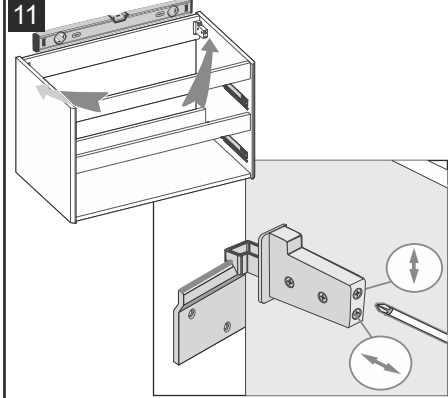

Fixed Accessories | Rögítő alkatrészek | Festes Zubehör  
 | Accessoires fixes | Accesorii fixe

Φ8X40mm

M4X50mm

Installation Instructions | Összeszerelési útmutató | Installations-  
anleitung | Instructions d'installation | Instrucțiuni de instalare

Fixed System 1 | Rögítő rendszer 1 | Festes System 1 | Système fixe 1 | Sistem fix 1

7

8

9

10

11

Installation Instructions | Összeszerelési útmutató | Installations-  
anleitung | Instructions d'installation | Instrucțiuni de instalare

Fixed System 2 | Rögizítő rendszer 2 | Festes System 2 | Système fixe 2 | Sistem fix 2

7

850mm

recommended height of installation  
 ajánlott beépítési magasság  
 empfohlene Einbauhöhe  
 hauteur d'installation recommandée  
 înălțimea recomandată de instalare