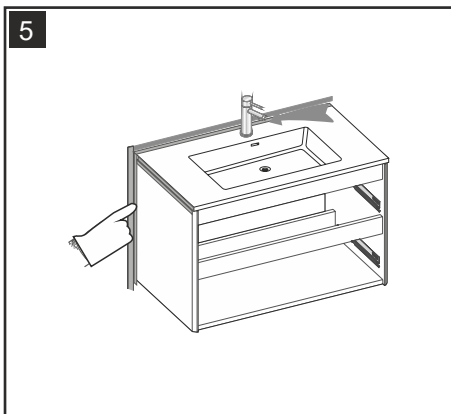

Fixed System 2 | Rögizítő rendszer 2 | Festes System 2 | Système fixe 2 | Sistem fix 2

7

850mm

recommended height of installation  
 ajánlott beépítési magasság  
 empfohlene Einbauhöhe  
 hauteur d'installation recommandée  
 înălțimea recomandată de instalare

Installation & adjustment of drawer | Fiók felszerelése és beállítása  
| Einbau und Einstellung der Schublade | Installation et réglage  
du tiroir | Instalarea și reglarea sertarului

The way to take off the drawer |  
So nimmt man die Schublade ab |  
Modul de a scoate sertarul