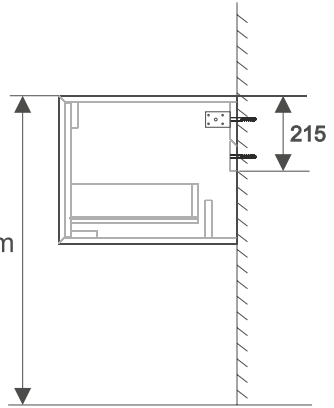

Fixed System 2 | Rögizítő rendszer 2 | Festes System 2 | Système fixe 2 | Sistem fix 2

7

850mm

recommended height of installation  
 ajánlott beépítési magasság  
 empfohlene Einbauhöhe  
 hauteur d'installation recommandée  
 înălțimea recomandată de instalare