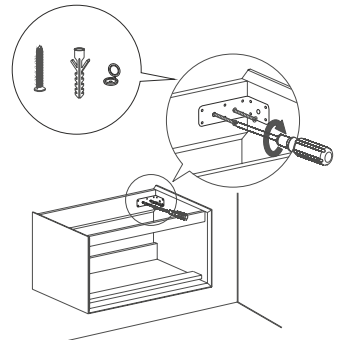

Fixed System 2 | Rögizítő rendszer 2 | Festes System 2 | Système fixe 2 | Sistem fix 2

7

850mm

recommended height of installation  
 ajánlott beépítési magasság  
 empfohlene Einbauhöhe  
 hauteur d'installation recommandée  
 înălțimea recomandată de instalare

8

635mm

9

10

Installation Instructions | Összeszerelési útmutató | Installations-  
anleitung | Instructions d'installation | Instrucțiuni de instalare

Fixed System 3 | Rögizítő rendszer 3 | Festes System 3 | Système fixe 3 | Sistem fix 3

Installation & adjustment of drawer | Fiók felszerelése és beállítása  
| Einbau und Einstellung der Schublade | Installation et réglage  
du tiroir | Instalarea și reglarea sertarului

The way to take off the drawer |  
So nimmt man die Schublade ab |  
Modul de a scoate sertarul