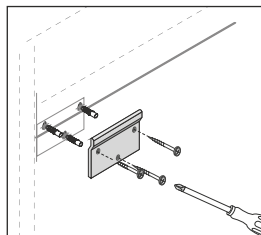

Fixed Accessories | Rögítő alkatrészek | Festes Zubehör  
 | Accessoires fixes | Accesorii fixe

Φ8X40mm

M4X50mm

Installation Instructions | Összeszerelési útmutató | Installations-  
anleitung | Instructions d'installation | Instrucțiuni de instalare

Fixed System 1 | Rögítő rendszer 1 | Festes System 1 | Système fixe 1 | Sistem fix 1

7

8

9

10

11

Installation Instructions | Összeszerelési útmutató | Installations-  
anleitung | Instructions d'installation | Instrucțiuni de instalare

Fixed System 2 | Rögizítő rendszer 2 | Festes System 2 | Système fixe 2 | Sistem fix 2

7

850mm

recommended height of installation  
 ajánlott beépítési magasság  
 empfohlene Einbauhöhe  
 hauteur d'installation recommandée  
 înălțimea recomandată de instalare