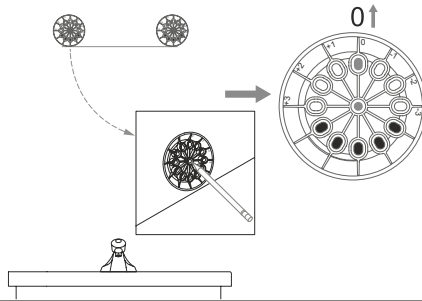

installationsanleitung

FR

Miroir de salle de bain avec lumières LED

instructions d'installation

RO

Oglindă de baie cu lumini LED

instrucțiuni de instalare

Tools List | Szükséges szerszámok | Werkzeugliste | Liste d'outils |
 Lista de instrumente

				
Tape measure	Pencil	Screwdriver	Electrical tape	Multimeter
				
Terminal	Insulating gloves	Safety glasses	Level ruler	Electric drill

Parts List | Alkatrész lista | Liste der Einzelteile | Liste des pieces |
 Lista de componente

		
Plastic expansion	Screw	Regulator

1

FRAGILE

2

±165cm

3

4

5