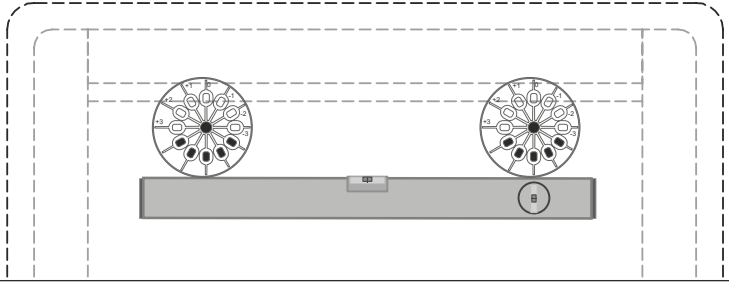

installationsanleitung

FR

Miroir de salle de bain avec lumières LED

instructions d'installation

RO

Oglindă de baie cu lumini LED

instrucțiuni de instalare

Tools List | Szükséges szerszámok | Werkzeugliste | Liste d'outils |
 Lista de instrumente

				
Tape measure	Pencil	Screwdriver	Electrical tape	Multimeter
				
Terminal	Insulating gloves	Safety glasses	Level ruler	Electric drill

Parts List | Alkatrész lista | Liste der Einzelteile | Liste des pieces |
 Lista de componente

		
Plastic expansion	Screw	Regulator

1

FRAGILE

2

±165cm

3

4

5