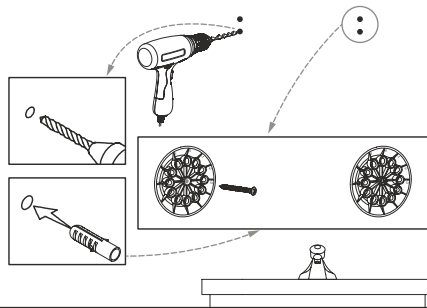

installationsanleitung

FR

Miroir de salle de bain avec lumières LED

instructions d'installation

RO

Oglindă de baie cu lumini LED

instrucțiuni de instalare

Tools List | Szükséges szerszámok | Werkzeugliste | Liste d'outils |
 Lista de instrumente

				
Tape measure	Pencil	Screwdriver	Electrical tape	Multimeter
				
Terminal	Insulating gloves	Safety glasses	Level ruler	Electric drill

Parts List | Alkatrész lista | Liste der Einzelteile | Liste des pieces |
 Lista de componente

		
Plastic expansion	Screw	Regulator

1

FRAGILE

2

±165cm

3

4

5