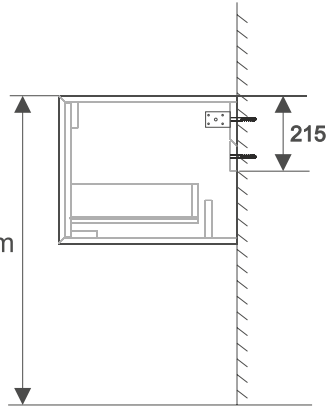

Fixed System 2 | Rögizítő rendszer 2 | Festes System 2 | Système fixe 2 | Sistem fix 2

7

850mm

recommended height of installation
 ajánlott beépítési magasság
 empfohlene Einbauhöhe
 hauteur d'installation recommandée
 înălțimea recomandată de instalare