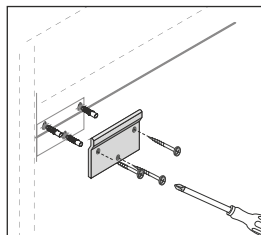

Fixed Accessories | Rögítő alkatrészek | Festes Zubehör
 | Accessoires fixes | Accesorii fixe

Φ8X40mm

M4X50mm

Installation Instructions | Összeszerelési útmutató | Installations-
anleitung | Instructions d'installation | Instrucțiuni de instalare

Fixed System 1 | Rögítő rendszer 1 | Festes System 1 | Système fixe 1 | Sistem fix 1

7

8

9

10

11

Installation Instructions | Összeszerelési útmutató | Installations-
anleitung | Instructions d'installation | Instrucțiuni de instalare

Fixed System 2 | Rögizítő rendszer 2 | Festes System 2 | Système fixe 2 | Sistem fix 2

7

850mm

recommended height of installation
 ajánlott beépítési magasság
 empfohlene Einbauhöhe
 hauteur d'installation recommandée
 înălțimea recomandată de instalare