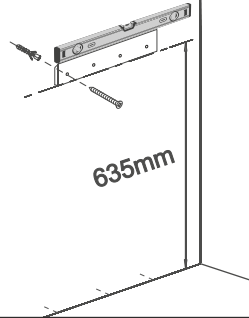

7

850mm

recommended height of installation
ajánlott beépítési magasság
empfohlene Einbauhöhe
hauteur d'installation recommandée
înălțimea recomandată de instalare

8

635mm

9

10