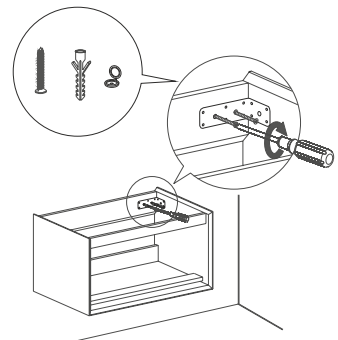

Fixed System 2 | Rögizítő rendszer 2 | Festes System 2 | Système fixe 2 | Sistem fix 2

7

850mm

recommended height of installation
 ajánlott beépítési magasság
 empfohlene Einbauhöhe
 hauteur d'installation recommandée
 înălțimea recomandată de instalare

8

635mm

9

10

Installation Instructions | Összeszerelési útmutató | Installations-
anleitung | Instructions d'installation | Instrucțiuni de instalare

Fixed System 3 | Rögizítő rendszer 3 | Festes System 3 | Système fixe 3 | Sistem fix 3

Installation & adjustment of drawer | Fiók felszerelése és beállítása
| Einbau und Einstellung der Schublade | Installation et réglage
du tiroir | Instalarea și reglarea sertarului

The way to take off the drawer |
So nimmt man die Schublade ab |
Modul de a scoate sertarul