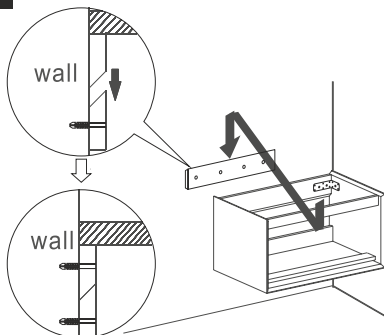

Fixed System 2 | Rögizítő rendszer 2 | Festes System 2 | Système fixe 2 | Sistem fix 2

7

850mm

recommended height of installation
 ajánlott beépítési magasság
 empfohlene Einbauhöhe
 hauteur d'installation recommandée
 înălțimea recomandată de instalare

8

635mm

9

10

Installation Instructions | Összeszerelési útmutató | Installations-
anleitung | Instructions d'installation | Instrucțiuni de instalare

Fixed System 3 | Rögizítő rendszer 3 | Festes System 3 | Système fixe 3 | Sistem fix 3

Installation & adjustment of drawer | Fiók felszerelése és beállítása
| Einbau und Einstellung der Schublade | Installation et réglage
du tiroir | Instalarea și reglarea sertarului

The way to take off the drawer |
So nimmt man die Schublade ab |
Modul de a scoate sertarul