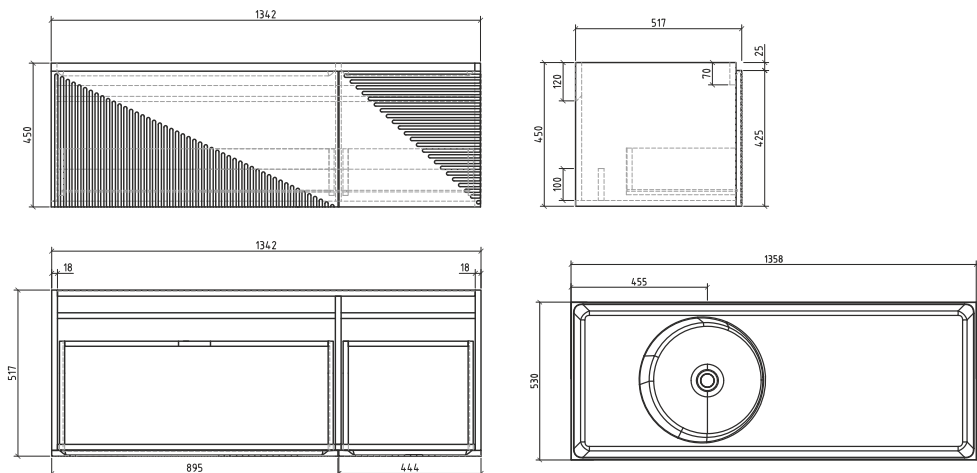

Tunis 135

bathroom cabinet Quartz Sand bathroom vanity top with integrated basin | mosdószekrény Quartz Sand top integrált mosdóval | waschtisch Quartz Sand Waschtischplatte mit integriertem Waschbecken | meuble lavabo Dessus de meuble-lavabo de salle de bain avec lavabo intégré | dulap lavoar Blat Quartz Sand cu chiuvetă integrată