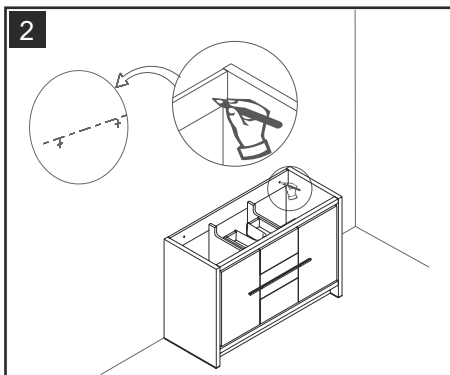

Fixed System 2 | Rögizítő rendszer 2 | Festes System 2 | Système fixe 2 | Sistem fix 2

7

850mm

recommended height of installation
 ajánlott beépítési magasság
 empfohlene Einbauhöhe
 hauteur d'installation recommandée
 înălțimea recomandată de instalare

8

635mm

9

10

Installation Instructions | Összeszerelési útmutató | Installations-
anleitung | Instructions d'installation | Instrucțiuni de instalare

Fixed System 3 | Rögizítő rendszer 3 | Festes System 3 | Système fixe 3 | Sistem fix 3

Installation & adjustment of drawer | Fiók felszerelése és beállítása
| Einbau und Einstellung der Schublade | Installation et réglage
du tiroir | Instalarea și reglarea sertarului

The way to take off the drawer |
So nimmt man die Schublade ab |
Modul de a scoate sertarul