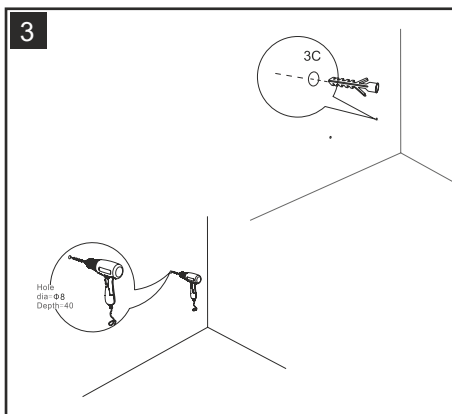

Fixed System 2 | Rögizítő rendszer 2 | Festes System 2 | Système fixe 2 | Sistem fix 2

7

850mm

recommended height of installation
 ajánlott beépítési magasság
 empfohlene Einbauhöhe
 hauteur d'installation recommandée
 înălțimea recomandată de instalare

8

635mm

9

10

Installation Instructions | Összeszerelési útmutató | Installations-
anleitung | Instructions d'installation | Instrucțiuni de instalare

Fixed System 3 | Rögizítő rendszer 3 | Festes System 3 | Système fixe 3 | Sistem fix 3

Installation & adjustment of drawer | Fiók felszerelése és beállítása
| Einbau und Einstellung der Schublade | Installation et réglage
du tiroir | Instalarea și reglarea sertarului

The way to take off the drawer |
So nimmt man die Schublade ab |
Modul de a scoate sertarul