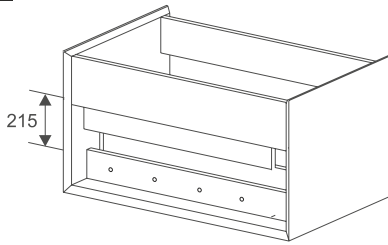

Fixed System 2 | Rögizítő rendszer 2 | Festes System 2 | Système fixe 2 | Sistem fix 2

7

850mm

recommended height of installation
 ajánlott beépítési magasság
 empfohlene Einbauhöhe
 hauteur d'installation recommandée
 înălțimea recomandată de instalare