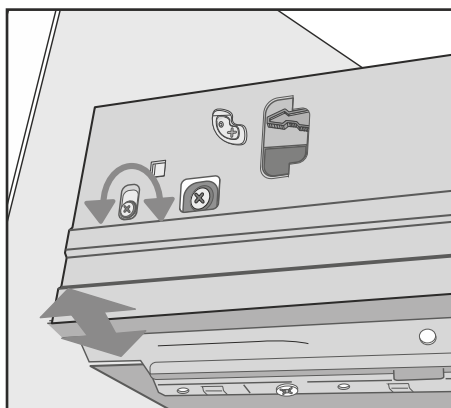

Fixed System 2 | Rögizítő rendszer 2 | Festes System 2 | Système fixe 2 | Sistem fix 2

7

850mm

recommended height of installation
 ajánlott beépítési magasság
 empfohlene Einbauhöhe
 hauteur d'installation recommandée
 înălțimea recomandată de instalare

8

635mm

9

10

Installation Instructions | Összeszerelési útmutató | Installations-
anleitung | Instructions d'installation | Instrucțiuni de instalare

Fixed System 3 | Rögizítő rendszer 3 | Festes System 3 | Système fixe 3 | Sistem fix 3

Installation & adjustment of drawer | Fiók felszerelése és beállítása
| Einbau und Einstellung der Schublade | Installation et réglage
du tiroir | Instalarea și reglarea sertarului

The way to take off the drawer |
So nimmt man die Schublade ab |
Modul de a scoate sertarul