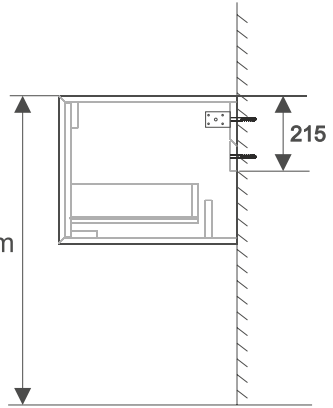

Fixed System 2 | Rögizítő rendszer 2 | Festes System 2 | Système fixe 2 | Sistem fix 2

7

850mm

recommended height of installation
 ajánlott beépítési magasság
 empfohlene Einbauhöhe
 hauteur d'installation recommandée
 înălțimea recomandată de instalare