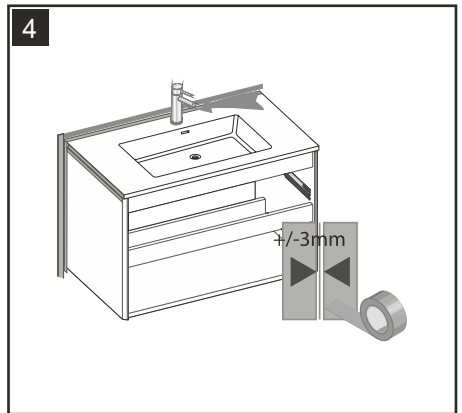

Fixed System 2 | Rögizítő rendszer 2 | Festes System 2 | Système fixe 2 | Sistem fix 2

7

850mm

recommended height of installation
 ajánlott beépítési magasság
 empfohlene Einbauhöhe
 hauteur d'installation recommandée
 înălțimea recomandată de instalare

8

635mm

9

10

Installation Instructions | Összeszerelési útmutató | Installations-
anleitung | Instructions d'installation | Instrucțiuni de instalare

Fixed System 3 | Rögizítő rendszer 3 | Festes System 3 | Système fixe 3 | Sistem fix 3

Installation & adjustment of drawer | Fiók felszerelése és beállítása
| Einbau und Einstellung der Schublade | Installation et réglage
du tiroir | Instalarea și reglarea sertarului

The way to take off the drawer |
So nimmt man die Schublade ab |
Modul de a scoate sertarul