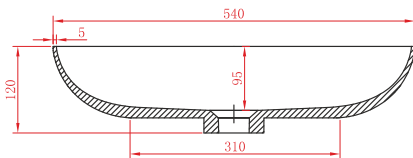

Miletos

white solid surface basin, installable to the counter | matt fehér pultra építhető solid surface mosdó |
Matte-weiß Porzellan Waschbecken, an der Theke installierbar | blanc mat Lavabo à poser en porcelaine |
Chiuveță solid surface de blat alb mat