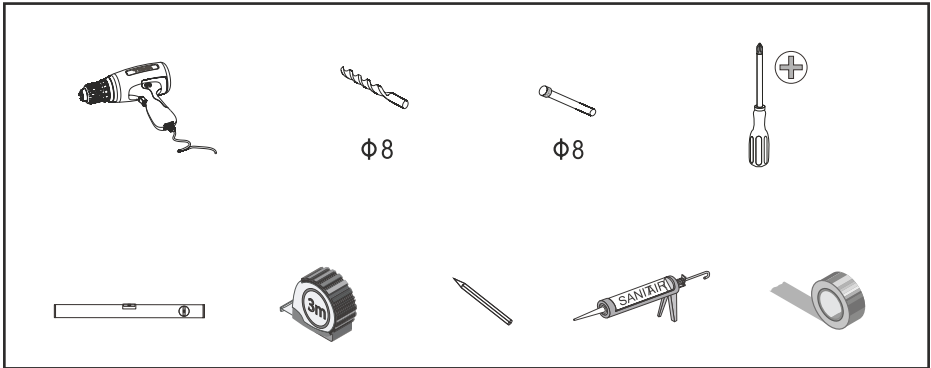

EN

Bathroom cabinet installation instructions

HU

Mosdószekrény összeszerelési útmutató

DE

Waschtisch installationsanleitung

FR

Meuble lavabo instructions d'installation

RO

Dulap lavoar instructiuni de instalare

Tools List | Szükséges szerszámok | Werkzeugliste |
 Liste d'outils | Lista de instrumente

Parts List | Alkatrész lista | Liste der Einzelteile | Liste des
 pieces | Lista de componente