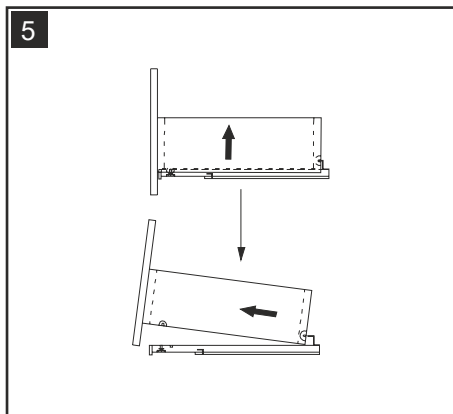

Fixed System 2 | Rögizítő rendszer 2 | Festes System 2 | Système fixe 2 | Sistem fix 2

7

850mm

recommended height of installation
 ajánlott beépítési magasság
 empfohlene Einbauhöhe
 hauteur d'installation recommandée
 înălțimea recomandată de instalare