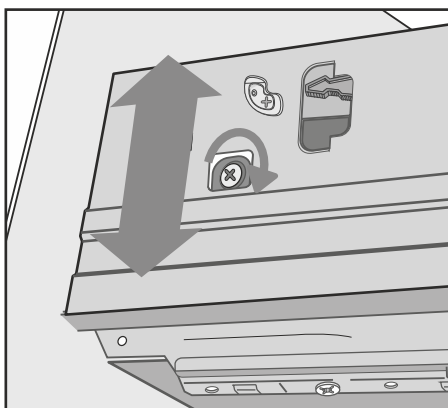

Fixed System 2 | Rögizítő rendszer 2 | Festes System 2 | Système fixe 2 | Sistem fix 2

7

850mm

recommended height of installation
 ajánlott beépítési magasság
 empfohlene Einbauhöhe
 hauteur d'installation recommandée
 înălțimea recomandată de instalare

8

635mm

9

10

Installation Instructions | Összeszerelési útmutató | Installations-
anleitung | Instructions d'installation | Instrucțiuni de instalare

Fixed System 3 | Rögizítő rendszer 3 | Festes System 3 | Système fixe 3 | Sistem fix 3

Installation & adjustment of drawer | Fiók felszerelése és beállítása
| Einbau und Einstellung der Schublade | Installation et réglage
du tiroir | Instalarea și reglarea sertarului

The way to take off the drawer |
So nimmt man die Schublade ab |
Modul de a scoate sertarul