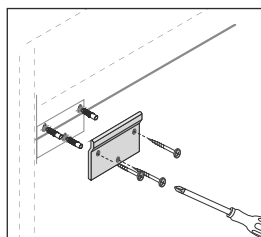

Fixed Accessories | Rögítő alkatrészek | Festes Zubehör
| Accessoires fixes | Accesorii fixe

Φ8X40mm

M4X50mm

Installation Instructions | Összeszerelési útmutató | Installations-
anleitung | Instructions d'installation | Instrucțiuni de instalare

Fixed System 1 | Rögítő rendszer 1 | Festes System 1 | Système fixe 1 | Sistem fix 1

7

8

9

10

11

Installation Instructions | Összeszerelési útmutató | Installations-
anleitung | Instructions d'installation | Instrucțiuni de instalare

Fixed System 2 | Rögizítő rendszer 2 | Festes System 2 | Système fixe 2 | Sistem fix 2

7

850mm

recommended height of installation
 ajánlott beépítési magasság
 empfohlene Einbauhöhe
 hauteur d'installation recommandée
 înălțimea recomandată de instalare