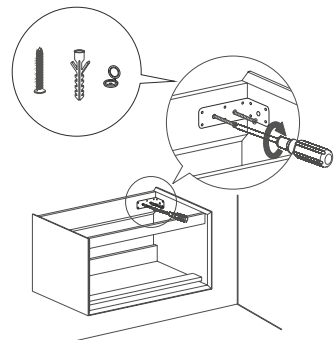

Fixed System 2 | Rögizítő rendszer 2 | Festes System 2 | Système fixe 2 | Sistem fix 2

7

850mm

recommended height of installation
 ajánlott beépítési magasság
 empfohlene Einbauhöhe
 hauteur d'installation recommandée
 înălțimea recomandată de instalare

8

635mm

9

10

Installation Instructions | Összeszerelési útmutató | Installations-
anleitung | Instructions d'installation | Instrucțiuni de instalare

Fixed System 3 | Rögizítő rendszer 3 | Festes System 3 | Système fixe 3 | Sistem fix 3

Installation & adjustment of drawer | Fiók felszerelése és beállítása
| Einbau und Einstellung der Schublade | Installation et réglage
du tiroir | Instalarea și reglarea sertarului

The way to take off the drawer |
So nimmt man die Schublade ab |
Modul de a scoate sertarul