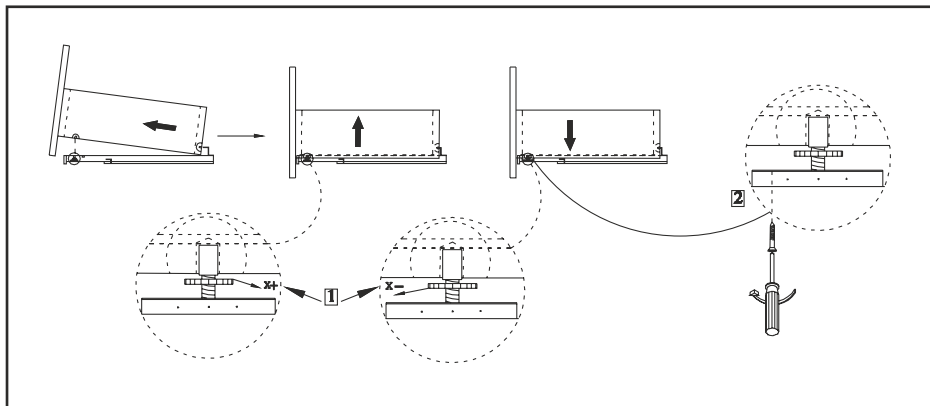

Fixed System 2 | Rögizítő rendszer 2 | Festes System 2 | Système fixe 2 | Sistem fix 2

7

850mm

recommended height of installation
 ajánlott beépítési magasság
 empfohlene Einbauhöhe
 hauteur d'installation recommandée
 înălțimea recomandată de instalare

8

635mm

9

10

Installation Instructions | Összeszerelési útmutató | Installations-
anleitung | Instructions d'installation | Instrucțiuni de instalare

Fixed System 3 | Rögizítő rendszer 3 | Festes System 3 | Système fixe 3 | Sistem fix 3

Installation & adjustment of drawer | Fiók felszerelése és beállítása
| Einbau und Einstellung der Schublade | Installation et réglage
du tiroir | Instalarea și reglarea sertarului

The way to take off the drawer |
So nimmt man die Schublade ab |
Modul de a scoate sertarul