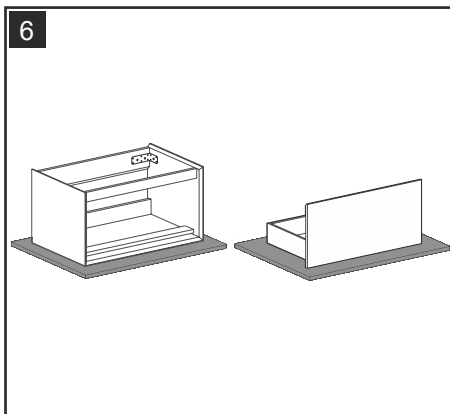

Fixed System 2 | Rögizítő rendszer 2 | Festes System 2 | Système fixe 2 | Sistem fix 2

7

850mm

recommended height of installation
 ajánlott beépítési magasság
 empfohlene Einbauhöhe
 hauteur d'installation recommandée
 înălțimea recomandată de instalare