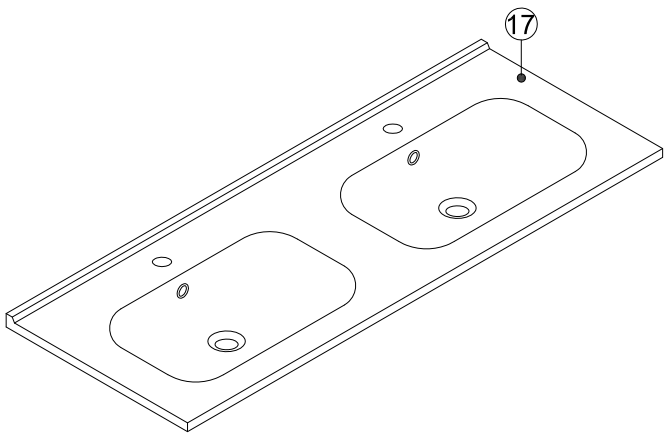

Wellis®

EN

Almeria 120 sink cabinet with 2 drawers INSTALLATION GUIDE

HU

Almeria 120 2 fiókos mosdószekrény TELEPÍTÉSI ÚTMUTATÓ

WB00346
WB00347

$\varnothing 4 \times 14 \text{mm}$  H1x36	 H2x50	$\varnothing 8 \times 30 \text{mm}$  H3x18	 H4x50	 H5x50	$14''$  H6x2	 H7x1	$\varnothing 4 \times 25 \text{mm}$  H8x4
$\varnothing 4 \times 20 \text{mm}$  H9x4	 H10x2	 H11x4	$\varnothing 4 \times 22 \text{mm}$  H12x4	 H13x2	$\varnothing 4 \times 50 \text{mm}$  H14x6	 H15x2	$\varnothing 8 \times 40 \text{mm}$  H16x6

1

Ø8x30mm

H3x18

H3

2

Ø4x14mm

H1x20

14"

H5x30

Ø4x14mm

H1x16

H10x2

H11x4

Ø4x22mm

H12x4

H13x2

7

Ø4x20mm

H9x4

8

Ø4x50mm

H14x6

H15x2

Ø8x40mm