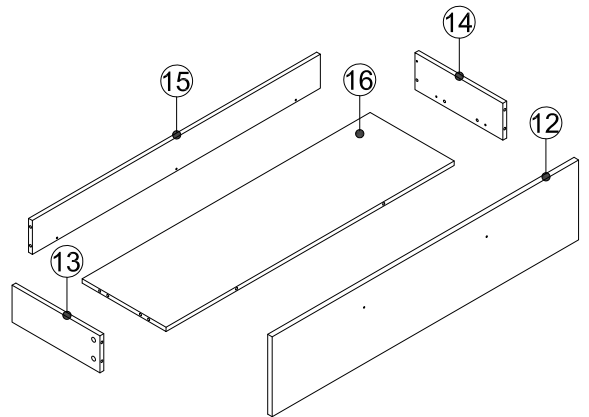

Wellis®

EN

Almeria 120 sink cabinet with 2 drawers INSTALLATION GUIDE

HU

Almeria 120 2 fiókos mosdószekrény TELEPÍTÉSI ÚTMUTATÓ

WB00346
WB00347

$\varnothing 4 \times 14 \text{mm}$  H1x36	 H2x50	$\varnothing 8 \times 30 \text{mm}$  H3x18	 H4x50	 H5x50	$14''$  H6x2	 H7x1	$\varnothing 4 \times 25 \text{mm}$  H8x4
$\varnothing 4 \times 20 \text{mm}$  H9x4	 H10x2	 H11x4	$\varnothing 4 \times 22 \text{mm}$  H12x4	 H13x2	$\varnothing 4 \times 50 \text{mm}$  H14x6	 H15x2	$\varnothing 8 \times 40 \text{mm}$  H16x6

1

Ø8x30mm

H3x18

H3

2

Ø4x14mm

H1x20

14"

H5x30

Ø4x14mm

H1x16

H10x2

H11x4

Ø4x22mm

H12x4

H13x2

7

Ø4x20mm

H9x4

8

Ø4x50mm

H14x6

H15x2

Ø8x40mm