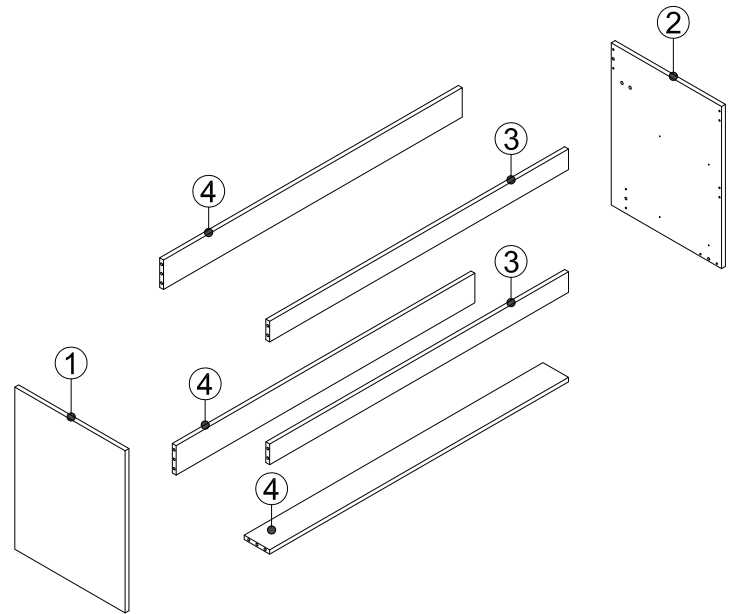

Wellis®

EN

Almeria 120 sink cabinet with 2 drawers INSTALLATION GUIDE

HU

Almeria 120 2 fiókos mosdószekrény TELEPÍTÉSI ÚTMUTATÓ

WB00346
WB00347

$\varnothing 4 \times 14 \text{mm}$  H1x36	 H2x50	$\varnothing 8 \times 30 \text{mm}$  H3x18	 H4x50	 H5x50	$14''$  H6x2	 H7x1	$\varnothing 4 \times 25 \text{mm}$  H8x4
$\varnothing 4 \times 20 \text{mm}$  H9x4	 H10x2	 H11x4	$\varnothing 4 \times 22 \text{mm}$  H12x4	 H13x2	$\varnothing 4 \times 50 \text{mm}$  H14x6	 H15x2	$\varnothing 8 \times 40 \text{mm}$  H16x6

1

Ø8x30mm

H3x18

H3

2

Ø4x14mm

H1x20

14"

H5x30

Ø4x14mm

H1x16

H10x2

H11x4

Ø4x22mm

H12x4

H13x2

7

Ø4x20mm

H9x4

8

Ø4x50mm

H14x6

H15x2

Ø8x40mm