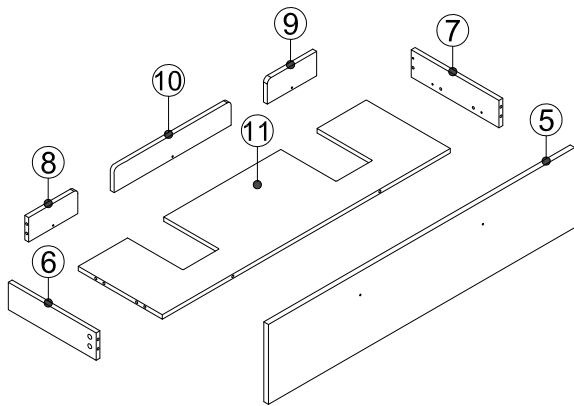

Wellis®

EN

Almeria 120 sink cabinet with 2 drawers INSTALLATION GUIDE

HU

Almeria 120 2 fiókos mosdószekrény TELEPÍTÉSI ÚTMUTATÓ

WB00346
WB00347

$\varnothing 4 \times 14 \text{mm}$  H1x36	 H2x50	$\varnothing 8 \times 30 \text{mm}$  H3x18	 H4x50	 H5x50	$14''$  H6x2	 H7x1	$\varnothing 4 \times 25 \text{mm}$  H8x4
$\varnothing 4 \times 20 \text{mm}$  H9x4	 H10x2	 H11x4	$\varnothing 4 \times 22 \text{mm}$  H12x4	 H13x2	$\varnothing 4 \times 50 \text{mm}$  H14x6	 H15x2	$\varnothing 8 \times 40 \text{mm}$  H16x6

1

Ø8x30mm

H3x18

H3

2

Ø4x14mm

H1x20

14"

H5x30

Ø4x14mm

H1x16

H10x2

H11x4

Ø4x22mm

H12x4

H13x2

7

Ø4x20mm

H9x4

8

Ø4x50mm

H14x6

H15x2

Ø8x40mm