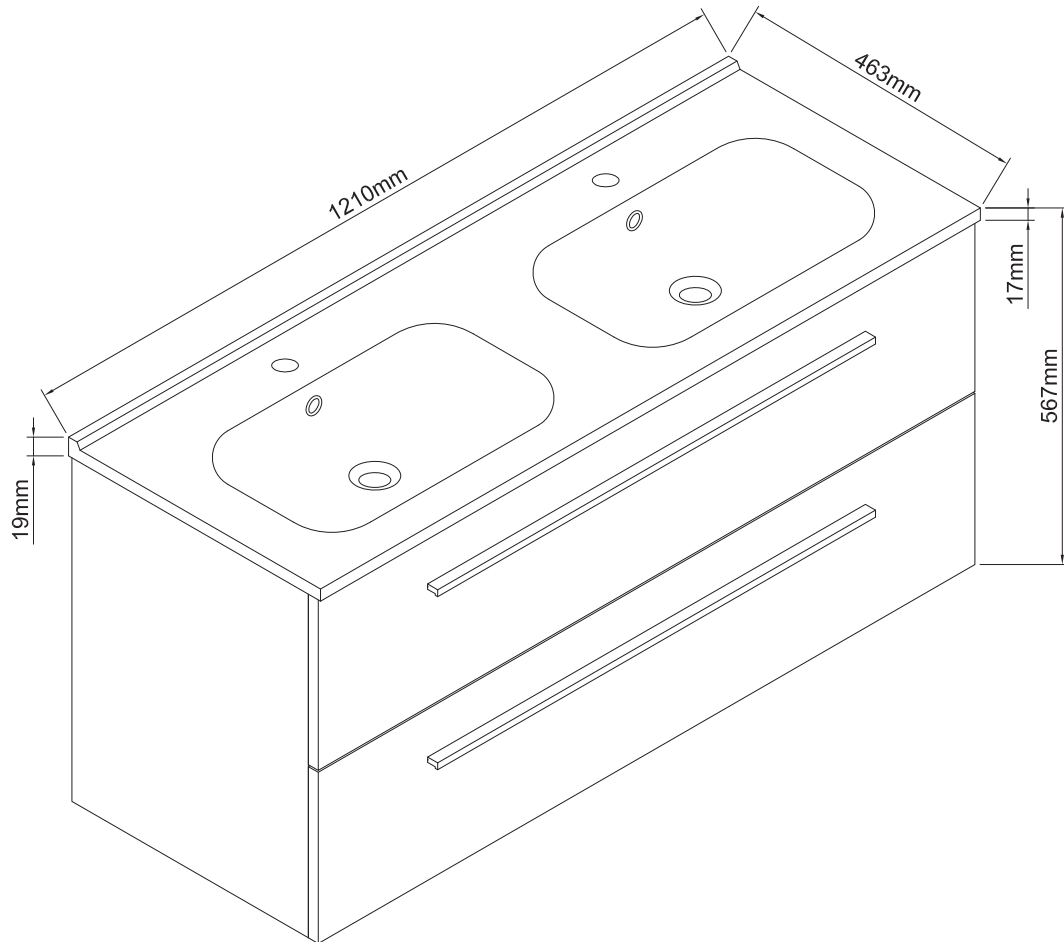

Wellis®

EN

Almeria 120 sink cabinet with 2 drawers INSTALLATION GUIDE

HU

Almeria 120 2 fiókos mosdószekrény TELEPÍTÉSI ÚTMUTATÓ

WB00346
WB00347

$\varnothing 4 \times 14 \text{mm}$  H1x36	 H2x50	$\varnothing 8 \times 30 \text{mm}$  H3x18	 H4x50	 H5x50	$14''$  H6x2	 H7x1	$\varnothing 4 \times 25 \text{mm}$  H8x4
$\varnothing 4 \times 20 \text{mm}$  H9x4	 H10x2	 H11x4	$\varnothing 4 \times 22 \text{mm}$  H12x4	 H13x2	$\varnothing 4 \times 50 \text{mm}$  H14x6	 H15x2	$\varnothing 8 \times 40 \text{mm}$  H16x6

1

Ø8x30mm

H3x18

H3

2

Ø4x14mm

H1x20

14"

H6x2

3

H2x50

H2

4

5

6

H4x30

7

Ø4x20mm

H9x4

8

Ø4x50mm

H14x6

H15x2

Ø8x40mm