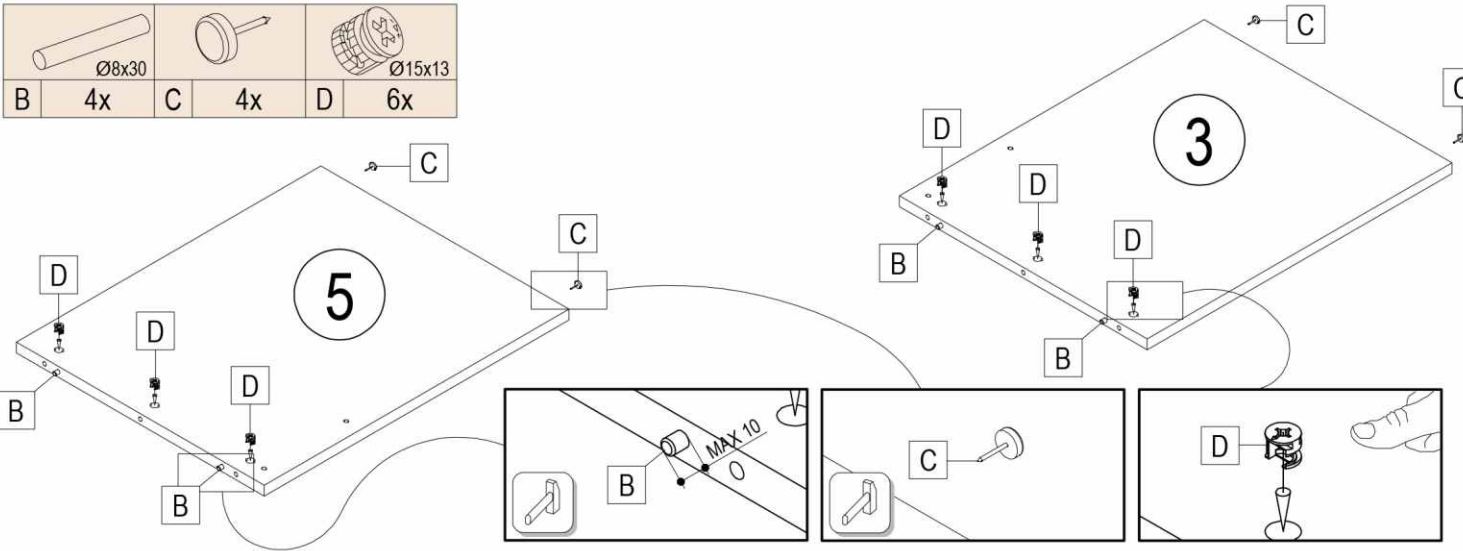

JOHAN NEW 01-JH 111

	1500	mm
	735	
	674	

	30 min		PZ 2	≤ 0,5 kg	3m	4

ID	ID			
12817	②	1500*674*22	1x	1/1
12818	③	713*580*22	1x	1/1
12819	④	1446*285*16	1x	1/1
12820	⑤	713*580*22	1x	1/1

A 4x	B 4x	C 4x	D 7x	E 7x	F 1x	G 6x	H 4x

B 4x	C 4x	D 6x

	
Ø15x13	
D 1x	E 7x

			
Ø7x50			
A 4x	F 1x	G 6x	H 4x