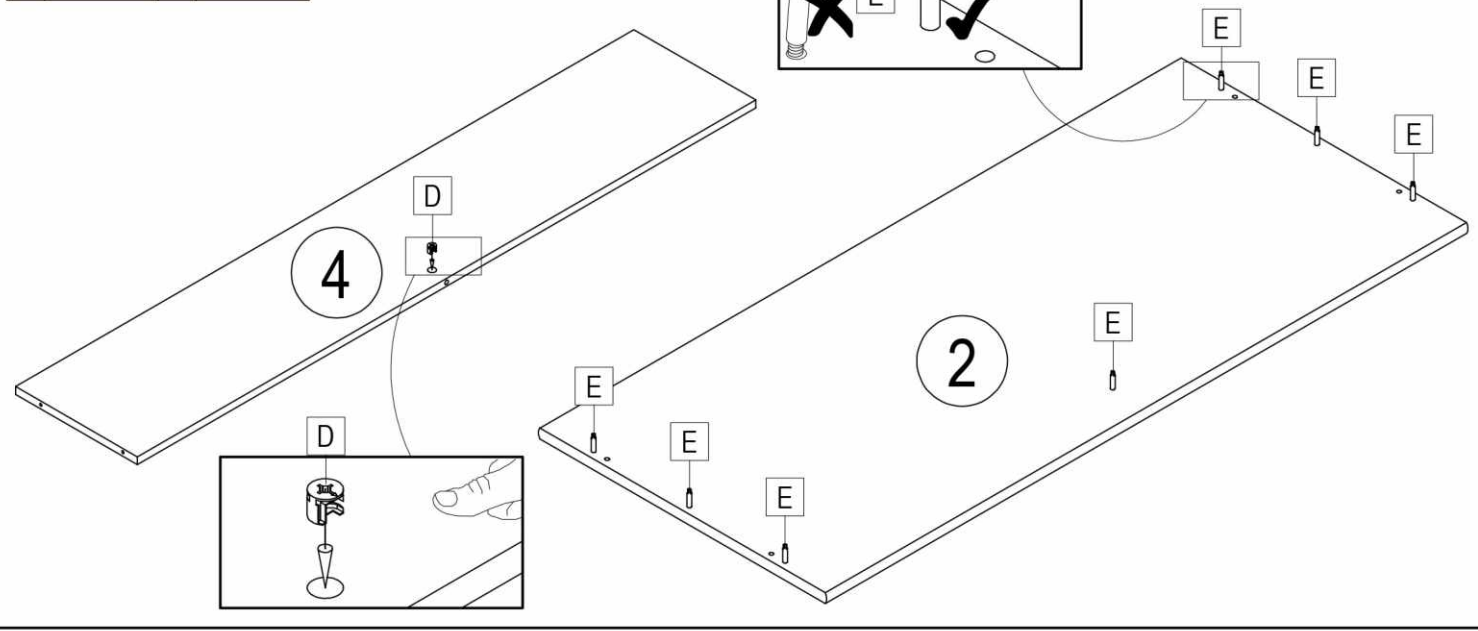

JOHAN NEW 01-JH 111

	1500	mm
	735	
	674	

	30 min		PZ 2	≤ 0,5 kg	3m	4

ID	ID			
12817	②	1500*674*22	1x	1/1
12818	③	713*580*22	1x	1/1
12819	④	1446*285*16	1x	1/1
12820	⑤	713*580*22	1x	1/1

A 4x	B 4x	C 4x	D 7x	E 7x	F 1x	G 6x	H 4x

B 4x	C 4x	D 6x

	
Ø15x13	
D 1x	E 7x

			
Ø7x50			
A 4x	F 1x	G 6x	H 4x