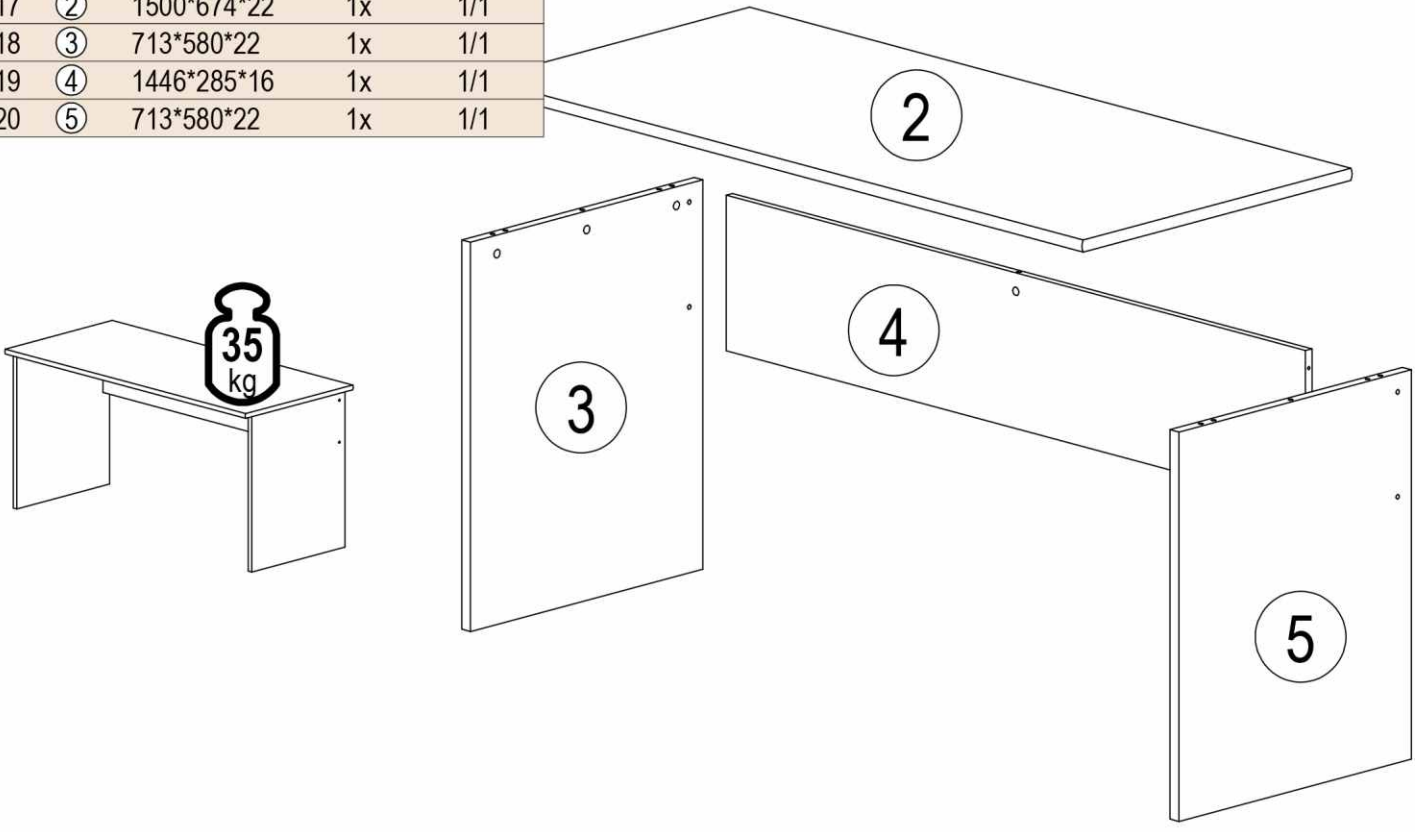

JOHAN NEW 01-JH 111

	1500	mm
	735	
	674	

	30 min		PZ 2	≤ 0,5 kg	3m	4

ID	ID			
12817	②	1500*674*22	1x	1/1
12818	③	713*580*22	1x	1/1
12819	④	1446*285*16	1x	1/1
12820	⑤	713*580*22	1x	1/1

A 4x	B 4x	C 4x	D 7x	E 7x	F 1x	G 6x	H 4x

B 4x	C 4x	D 6x

	
Ø15x13	
D 1x	E 7x

			
Ø7x50			
A 4x	F 1x	G 6x	H 4x