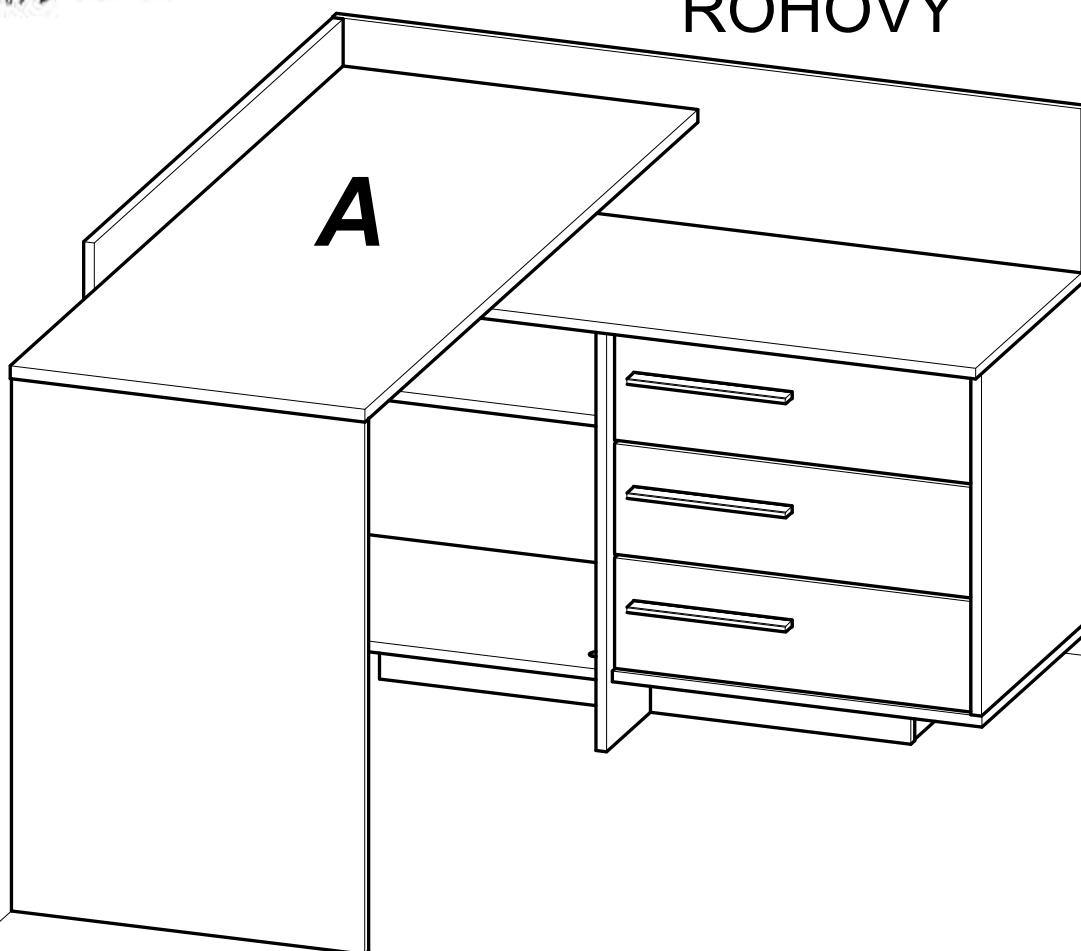

# TALE PC STOLIK ROHOVÝ

**A** x16

**B** x24

**C** x4

**D** x1

**E** x3

**F** x4

**G** x4

**H** x1

**I** x4

**J** x15

**K** x1

**L** x12

**M**

**N** x24

**O** x2

N°	Dim. (mm)	Qty.
1	481 x 396	x1
2	481 x 396	x1
3	1 057 x 421	x1
4	521 x 397	x2
5	587 x 419	x1
6	367 x 91	x2
7	236 x 91	x1
8	236 x 91	x1
9	501 x 155	x3
10	505 x 393	x1

N°	Dim. (mm)	Qty.
11	1055 x 230	x1
12	1 271 x 500	x1
13	747 x 498	x1
14	950 x 117	x1
15	950 x 117	x1
16	1 254 x 144	x1
17	1 052 x 509	x1
18	325 x 497	x3
19	482 x 323	x3