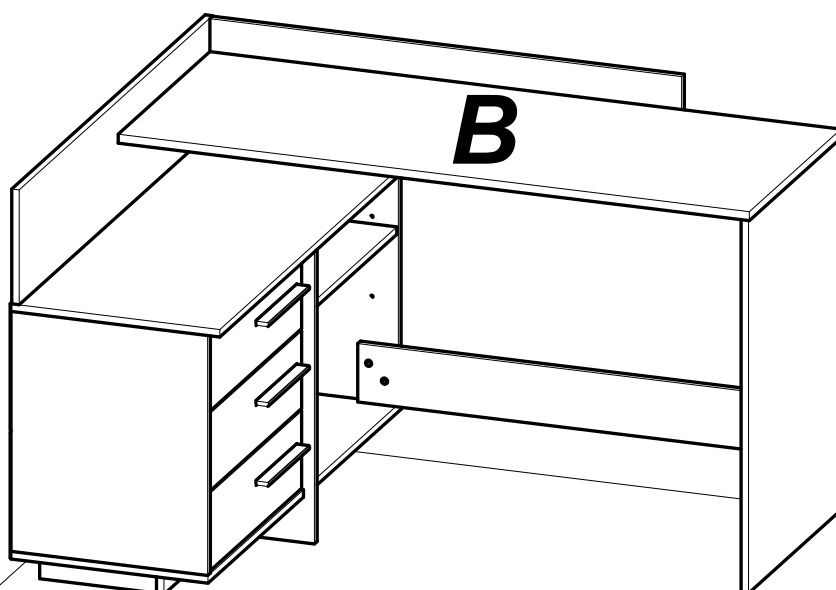

# TALE PC STOLIK ROHOVÝ

**A** x16

**B** x24

**C** x4

**D** x1

**E** x3

**F** x4

**G** x4

**H** x1

**I** x4

**J** x15

**K** x1

**L** x12

**M**

**N** x24

**O** x2

N°	Dim. (mm)	Qty.
1	481 x 396	x1
2	481 x 396	x1
3	1 057 x 421	x1
4	521 x 397	x2
5	587 x 419	x1
6	367 x 91	x2
7	236 x 91	x1
8	236 x 91	x1
9	501 x 155	x3
10	505 x 393	x1

N°	Dim. (mm)	Qty.
11	1055 x 230	x1
12	1 271 x 500	x1
13	747 x 498	x1
14	950 x 117	x1
15	950 x 117	x1
16	1 254 x 144	x1
17	1 052 x 509	x1
18	325 x 497	x3
19	482 x 323	x3