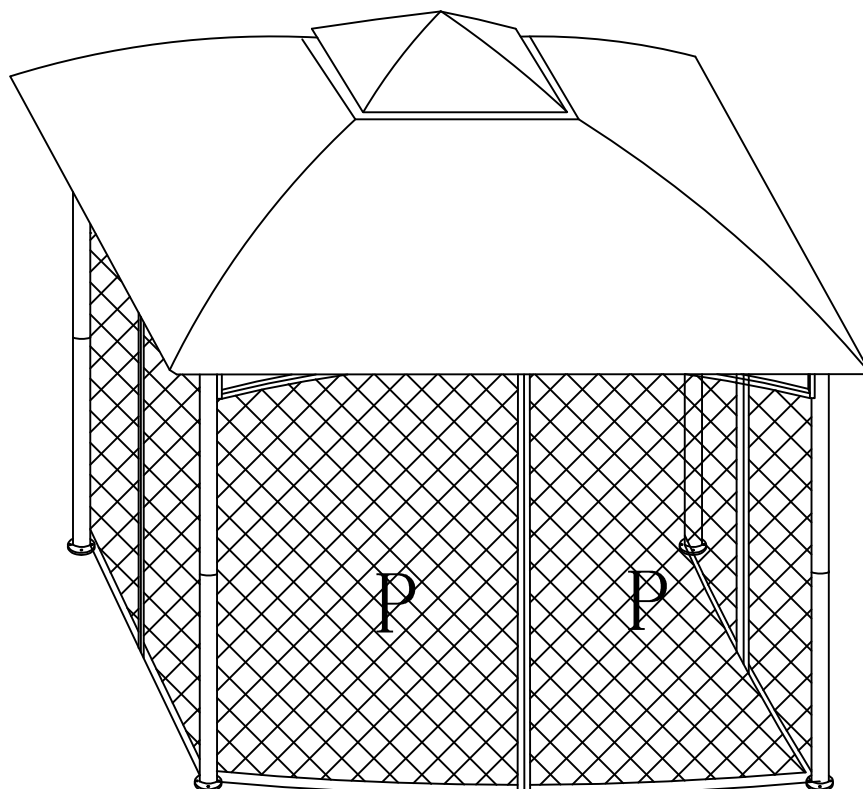

# Kerti pavilon PATMOS

**HU** Négyzet alakú kerti pavilon 3x3m (magassága 2,7m), szilárd falakkal és szúnyoghálóval.

Acélszerkezet: 48 mm/20x20mm/ 15x15mm  
Védőernyő anyaga: 180 g poliészter PA bevonattal  
Fali anyag: 160 g poliészter + szúnyogháló

## 6. lépés

7. lépés

8. lépés

9. lépés

10. lépés

11. lépés

12. lépés

13. lépés