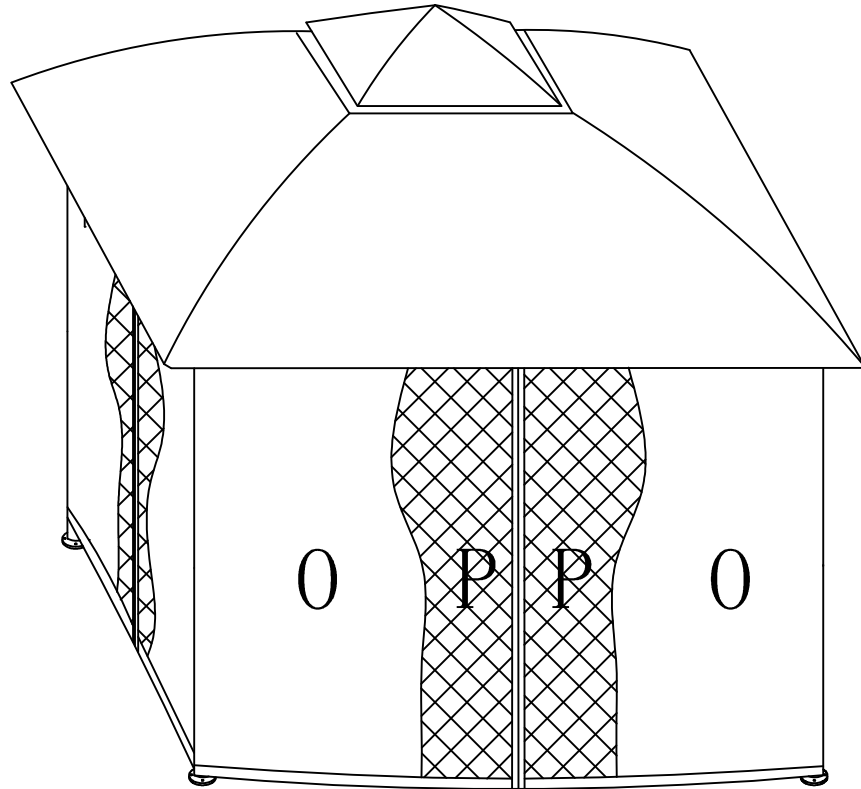

# Kerti pavilon PATMOS

**HU** Négyzet alakú kerti pavilon 3x3m (magassága 2,7m), szilárd falakkal és szúnyoghálóval.

Acélszerkezet: 48 mm/20x20mm/ 15x15mm  
Védőernyő anyaga: 180 g poliészter PA bevonattal  
Fali anyag: 160 g poliészter + szúnyogháló

**ENG** Garden pavilion 3x3 m (height 2.7 m) with full walls with a mosquito net

Steel construction: 48 mm / 20x20 mm / 15x15 mm  
The material of the roof: 180g polyester with a PA layer  
Wall material: 160g polyester + mosquito net 40g

## 6. lépés

7. lépés

8. lépés

9. lépés

10. lépés

11. lépés

12. lépés

13. lépés