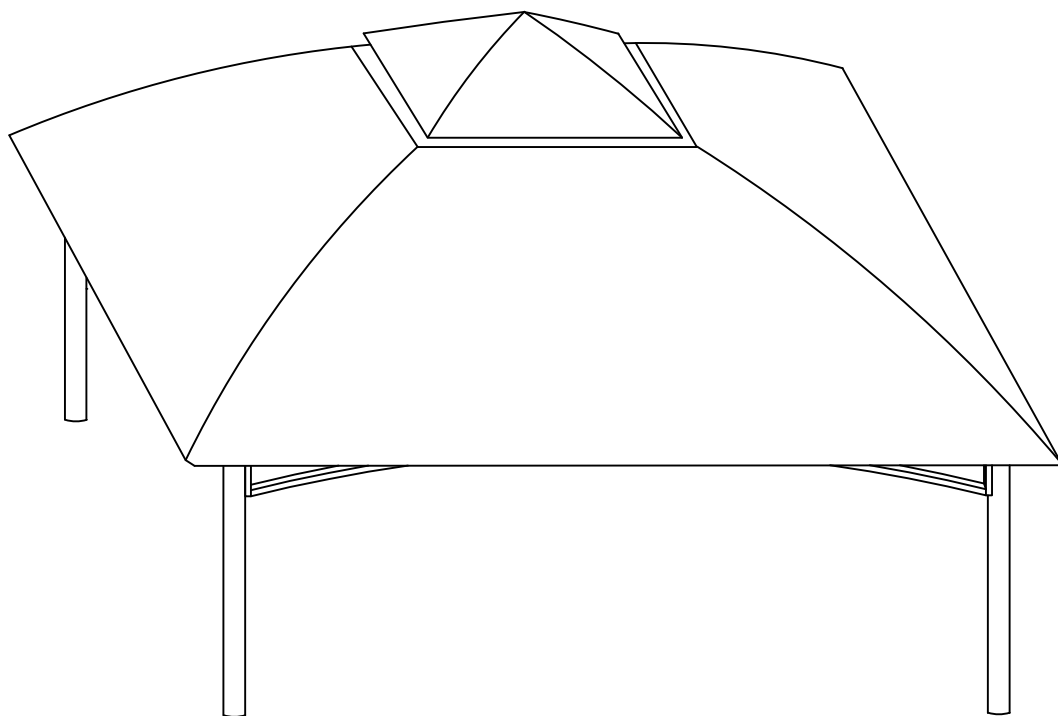

# Kerti pavilon PATMOS

**HU** Négyzet alakú kerti pavilon 3x3m (magassága 2,7m), szilárd falakkal és szúnyoghálóval.

Acélszerkezet: 48 mm/20x20mm/ 15x15mm  
Védőernyő anyaga: 180 g poliészter PA bevonattal  
Fali anyag: 160 g poliészter + szúnyogháló

## 6. lépés

7. lépés

8. lépés

9. lépés

10. lépés

11. lépés

12. lépés

13. lépés