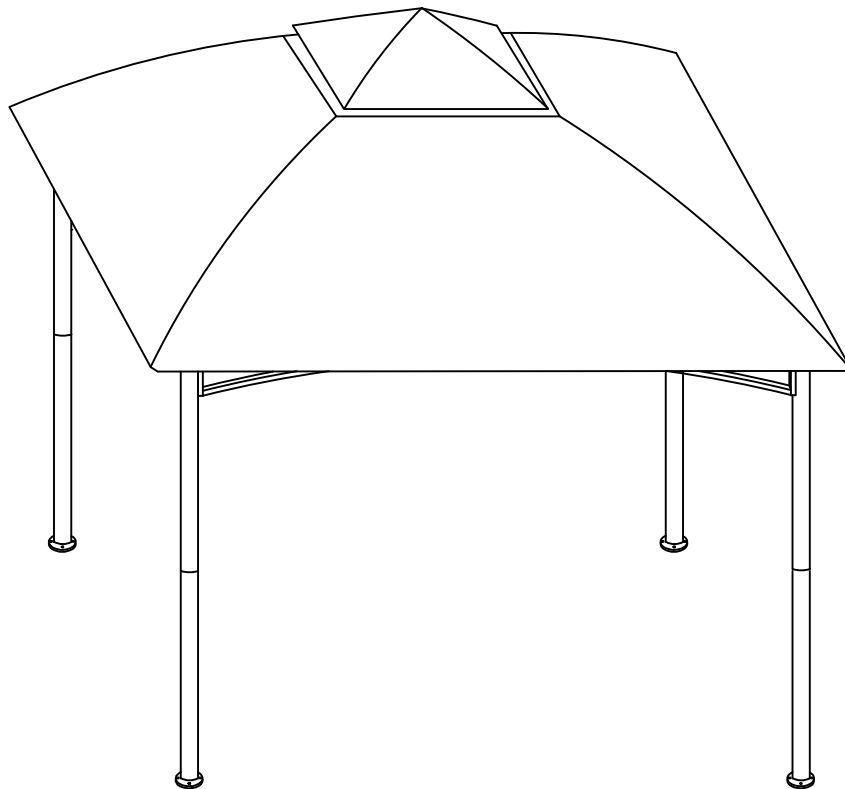

# Kerti pavilon PATMOS

**HU** Négyzet alakú kerti pavilon 3x3m (magassága 2,7m), szilárd falakkal és szúnyoghálóval.

Acélszerkezet: 48 mm/20x20mm/ 15x15mm  
Védőernyő anyaga: 180 g poliészter PA bevonattal  
Fali anyag: 160 g poliészter + szúnyogháló

**ENG** Garden pavilion 3x3 m (height 2.7 m) with full walls with a mosquito net

Steel construction: 48 mm / 20x20 mm / 15x15 mm  
The material of the roof: 180g polyester with a PA layer  
Wall material: 160g polyester + mosquito net 40g

## 6. lépés

7. lépés

8. lépés

9. lépés

10. lépés

11. lépés

12. lépés

13. lépés