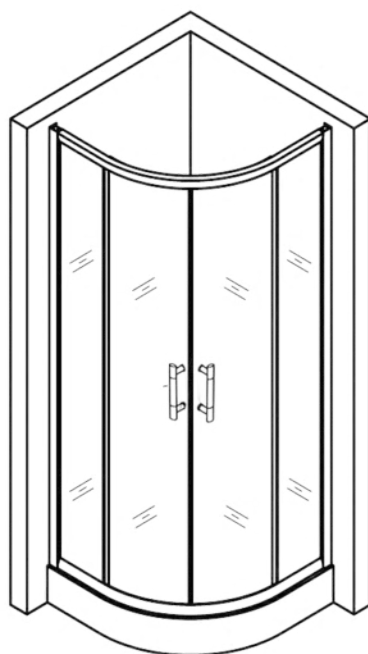

Spirit Matt íves zuhanykabin Szerelési útmutató

Típusok

SMT80S	Spirit Matt 80x80x180 cm íves zuhanykabin
SMT90S	Spirit Matt 90x90x180 cm íves zuhanykabin
(zuhanytálcával) SMT80S_AKI80ZT	Spirit Matt 80x80x194 cm íves zuhanykabin
(zuhanytálcával) SMT90S_AKI90ZT	Spirit Matt 90x90x194 cm íves zuhanykabin

Eszközök a telepítéshez

Lépés 1

Lépés 2

Lépés 3

Lépés 4

Lépés 5

Lépés 6

Lépés 7