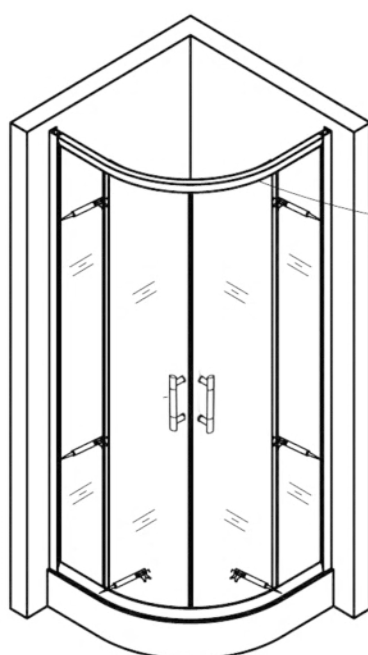

Lépés 8

6500 Baja, Szegedi út 107.
info @ geminiduo.hu
+36 1 5 333 222
Nyitva: H - P: 8.00 - 16.00