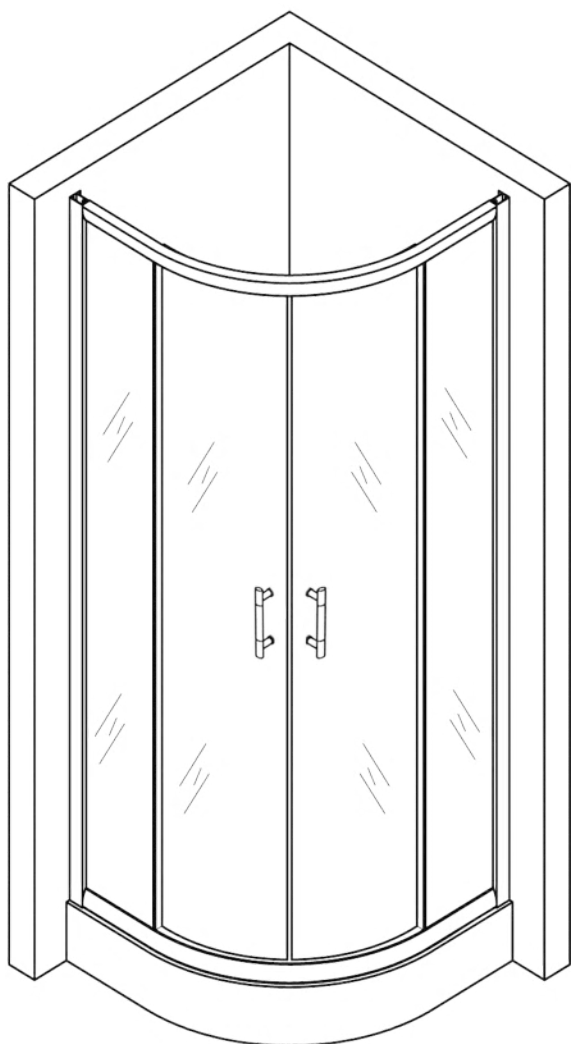

Spirit Matt íves zuhanykabin Szerelési útmutató

Típusok

SMT80S	Spirit Matt 80x80x180 cm íves zuhanykabin
SMT90S	Spirit Matt 90x90x180 cm íves zuhanykabin
(zuhanytálcával) SMT80S_AKI80ZT	Spirit Matt 80x80x194 cm íves zuhanykabin
(zuhanytálcával) SMT90S_AKI90ZT	Spirit Matt 90x90x194 cm íves zuhanykabin

Szerelési útmutató

Telepítési kiegészítők listája

	NÉV	DB.		NÉV	DB.		NÉV	DB.			
①	Vízszintes profilok	4	LSI-80-01 LSI-90-01	⑧	Tömítés, fix falra	4	LS-08	⑮	Felső dupla görgő	4	G29D
②	Függőleges profilok	4	LS-02	⑨	Mágnescsíkok	1	LS-09	⑯	Alsó szimpa rugós görgő	4	G29S
③	Fix fal	1	LSI-MT80-03 LSI-MT90-03	⑩	Tiplik	6	LS-10	⑰	Ütközők	4	LS-17
④	Ajtó	1	LSI-MT80-04 LSI-MT90-04	⑪	Kis csavarok	8	LS-11	⑱			
				⑫	Közepes csavarok	4	LS-12	⑲	★ Szifon	1	LS-19
				⑬	Nagy csavarok	6	LS-13	⑳	★ Zuhanytálca	1	AKI80ZT AKI90ZT
⑦	Vízvető, ajtó és fix fal közé	4	LS-07	⑭	Fogantyúk	2	LS-14				