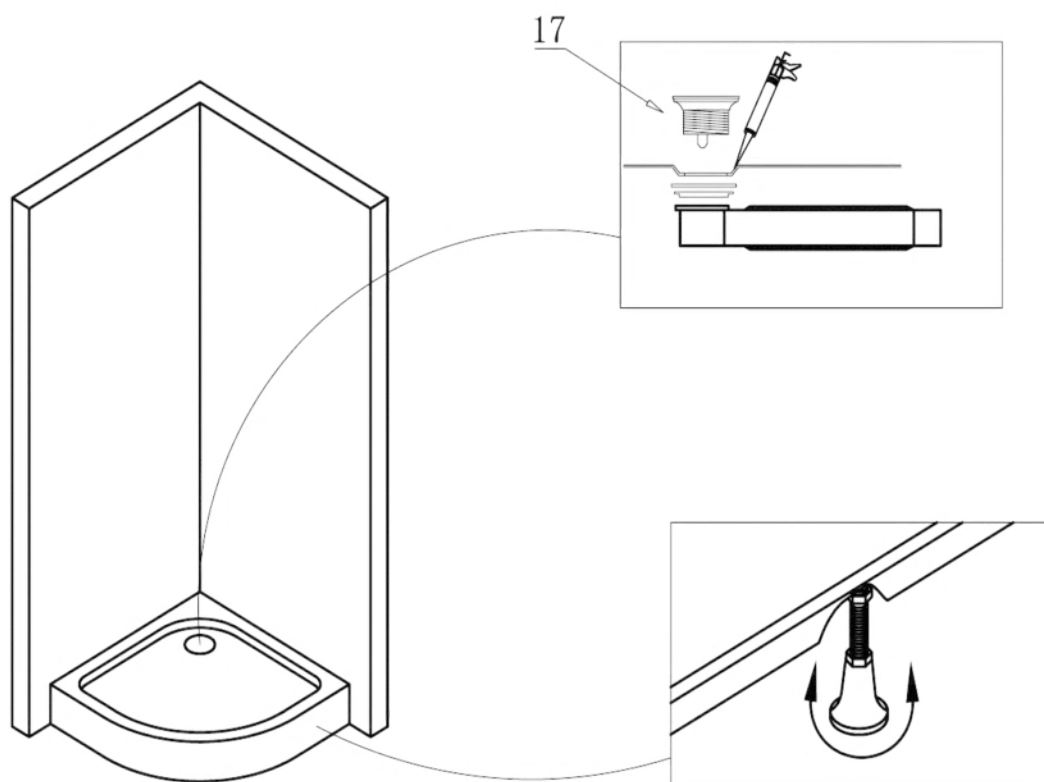

Spirit Matt íves zuhanykabin Szerelési útmutató

Típusok

SMT80S	Spirit Matt 80x80x180 cm íves zuhanykabin
SMT90S	Spirit Matt 90x90x180 cm íves zuhanykabin
(zuhanytálcával) SMT80S_AKI80ZT	Spirit Matt 80x80x194 cm íves zuhanykabin
(zuhanytálcával) SMT90S_AKI90ZT	Spirit Matt 90x90x194 cm íves zuhanykabin

Szerelési útmutató

Telepítési kiegészítők listája

	NÉV	DB.		NÉV	DB.		NÉV	DB.			
①	Vízszintes profilok	4	LSI-80-01 LSI-90-01	⑧	Tömítés, fix falra	4	LS-08	⑮	Felső dupla görgő	4	G29D
②	Függőleges profilok	4	LS-02	⑨	Mágnescsíkok	1	LS-09	⑯	Alsó szimpa rugós görgő	4	G29S
③	Fix fal	1	LSI-MT80-03 LSI-MT90-03	⑩	Tiplik	6	LS-10	⑰	Ütközők	4	LS-17
④	Ajtó	1	LSI-MT80-04 LSI-MT90-04	⑪	Kis csavarok	8	LS-11	⑱			
				⑫	Közepes csavarok	4	LS-12	⑲	★ Szifon	1	LS-19
				⑬	Nagy csavarok	6	LS-13	⑳	★ Zuhanytálca	1	AKI80ZT AKI90ZT
⑦	Vízvető, ajtó és fix fal közé	4	LS-07	⑭	Fogantyúk	2	LS-14				

Eszközök a telepítéshez

Lépés 1

Lépés 2

Lépés 3

Lépés 4

Lépés 5

Lépés 6

Lépés 7