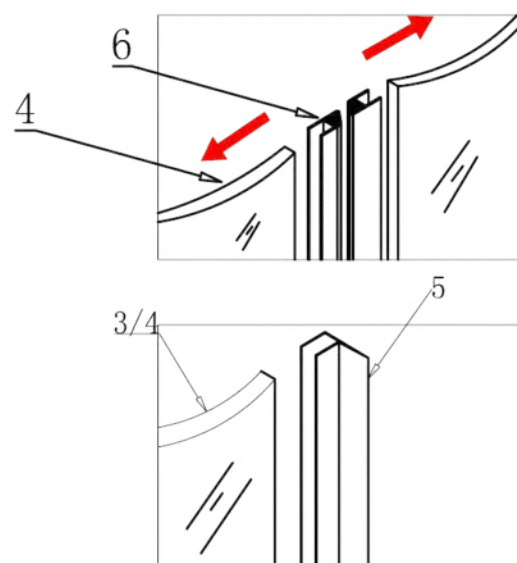

Szerelési útmutató

Telepítési kiegészítők listája

	NÉV	DB.		NÉV	DB.		NÉV	DB.			
①	Vízszintes profilok	4	LSI-80-01 LSI-90-01	⑧	Tömítés, fix falra	4	LS-08	⑮	Felső dupla görgő	4	G29D
②	Függőleges profilok	4	LS-02	⑨	Mágnescsíkok	1	LS-09	⑯	Alsó szimpa rugós görgő	4	G29S
③	Fix fal	1	LSI-MT80-03 LSI-MT90-03	⑩	Tiplik	6	LS-10	⑰	Ütközők	4	LS-17
④	Ajtó	1	LSI-MT80-04 LSI-MT90-04	⑪	Kis csavarok	8	LS-11	⑱			
				⑫	Közepes csavarok	4	LS-12	⑲	★ Szifon	1	LS-19
				⑬	Nagy csavarok	6	LS-13	⑳	★ Zuhanytálca	1	AKI80ZT AKI90ZT
⑦	Vízvető, ajtó és fix fal közé	4	LS-07	⑭	Fogantyúk	2	LS-14				

Eszközök a telepítéshez

Lépés 1

Lépés 2

Lépés 3

Lépés 4

Lépés 5

Lépés 6

Lépés 7