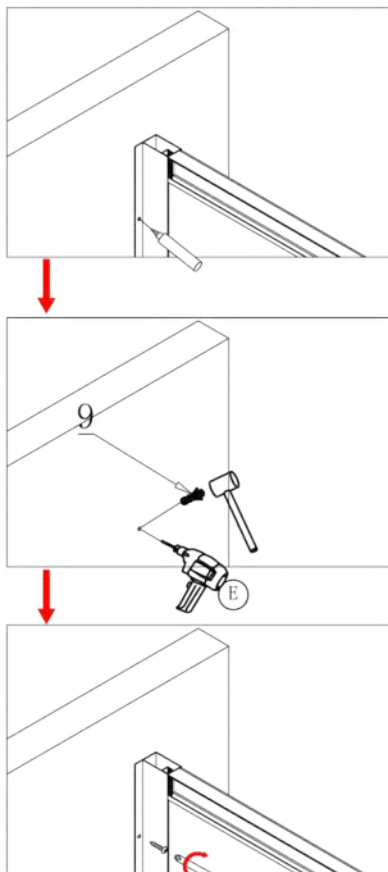

Spirit Matt íves zuhanykabin Szerelési útmutató

Típusok

SMT80S	Spirit Matt 80x80x180 cm íves zuhanykabin
SMT90S	Spirit Matt 90x90x180 cm íves zuhanykabin
(zuhanytálcával) SMT80S_AKI80ZT	Spirit Matt 80x80x194 cm íves zuhanykabin
(zuhanytálcával) SMT90S_AKI90ZT	Spirit Matt 90x90x194 cm íves zuhanykabin

Szerelési útmutató

Telepítési kiegészítők listája

	NÉV	DB.		NÉV	DB.		NÉV	DB.			
①	Vízszintes profilok	4	LSI-80-01 LSI-90-01	⑧	Tömítés, fix falra	4	LS-08	⑮	Felső dupla görgő	4	G29D
②	Függőleges profilok	4	LS-02	⑨	Mágnescsíkok	1	LS-09	⑯	Alsó szimpa rugós görgő	4	G29S
③	Fix fal	1	LSI-MT80-03 LSI-MT90-03	⑩	Tiplik	6	LS-10	⑰	Ütközők	4	LS-17
④	Ajtó	1	LSI-MT80-04 LSI-MT90-04	⑪	Kis csavarok	8	LS-11	⑱			
				⑫	Közepes csavarok	4	LS-12	⑲	★ Szifon	1	LS-19
				⑬	Nagy csavarok	6	LS-13	⑳	★ Zuhanytálca	1	AKI80ZT AKI90ZT
⑦	Vízvető, ajtó és fix fal közé	4	LS-07	⑭	Fogantyúk	2	LS-14				

Eszközök a telepítéshez

Lépés 1

Lépés 2

Lépés 3

Lépés 4

Lépés 5

Lépés 6

Lépés 7