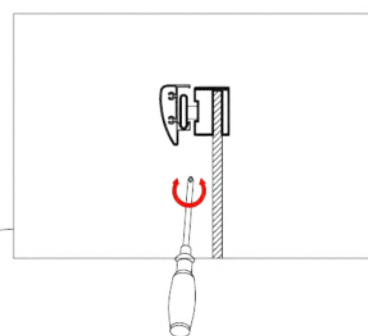

Lépés 8

6500 Baja, Szegedi út 107.
info @ geminiduo.hu
+36 1 5 333 222
Nyitva: H - P: 8.00 - 16.00