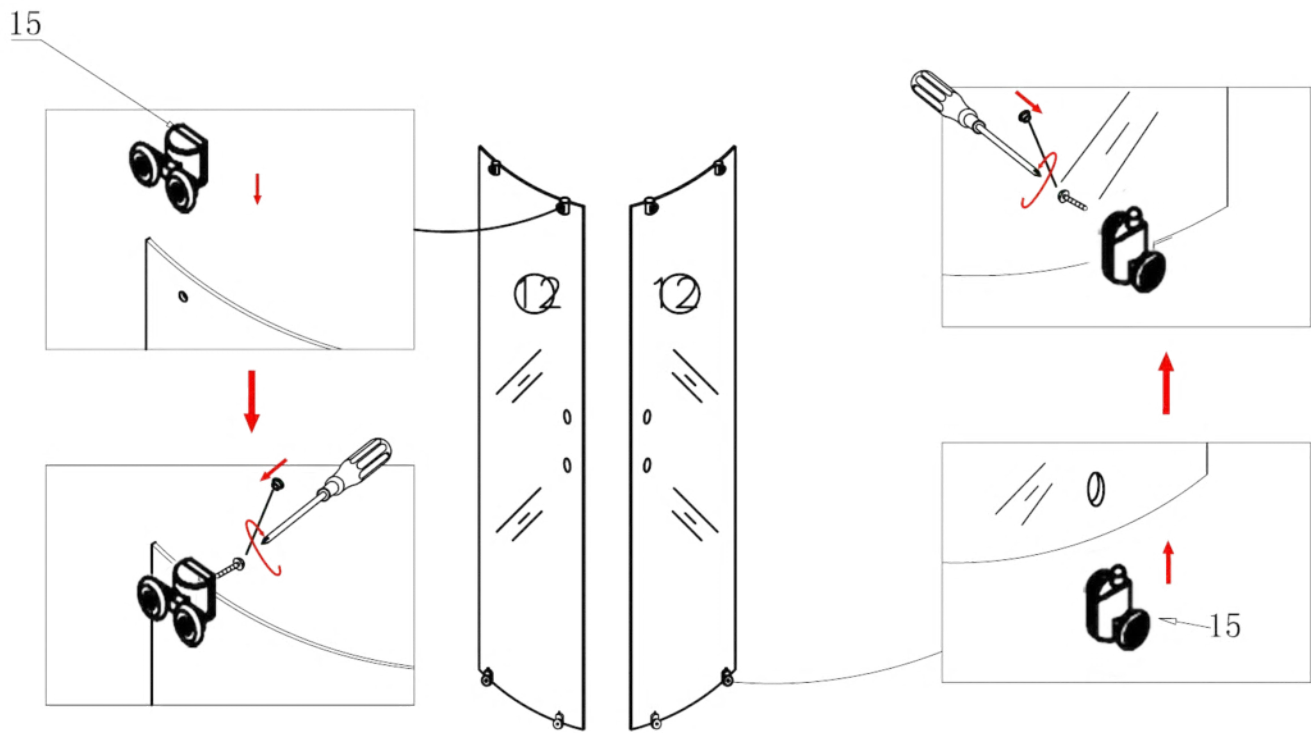

Szerelési útmutató

Telepítési kiegészítők listája

	NÉV	DB.		NÉV	DB.		NÉV	DB.			
①	Vízszintes profilok	4	LSI-80-01 LSI-90-01	⑧	Tömítés, fix falra	4	LS-08	⑮	Felső dupla görgő	4	G29D
②	Függőleges profilok	4	LS-02	⑨	Mágnescsíkok	1	LS-09	⑯	Alsó szimpa rugós görgő	4	G29S
③	Fix fal	1	LSI-MT80-03 LSI-MT90-03	⑩	Tiplik	6	LS-10	⑰	Ütközők	4	LS-17
④	Ajtó	1	LSI-MT80-04 LSI-MT90-04	⑪	Kis csavarok	8	LS-11	⑱			
				⑫	Közepes csavarok	4	LS-12	⑲	★ Szifon	1	LS-19
				⑬	Nagy csavarok	6	LS-13	⑳	★ Zuhanytálca	1	AKI80ZT AKI90ZT
⑦	Vízvető, ajtó és fix fal közé	4	LS-07	⑭	Fogantyúk	2	LS-14				

Eszközök a telepítéshez

Lépés 1

Lépés 2

Lépés 3

Lépés 4

Lépés 5

Lépés 6

Lépés 7