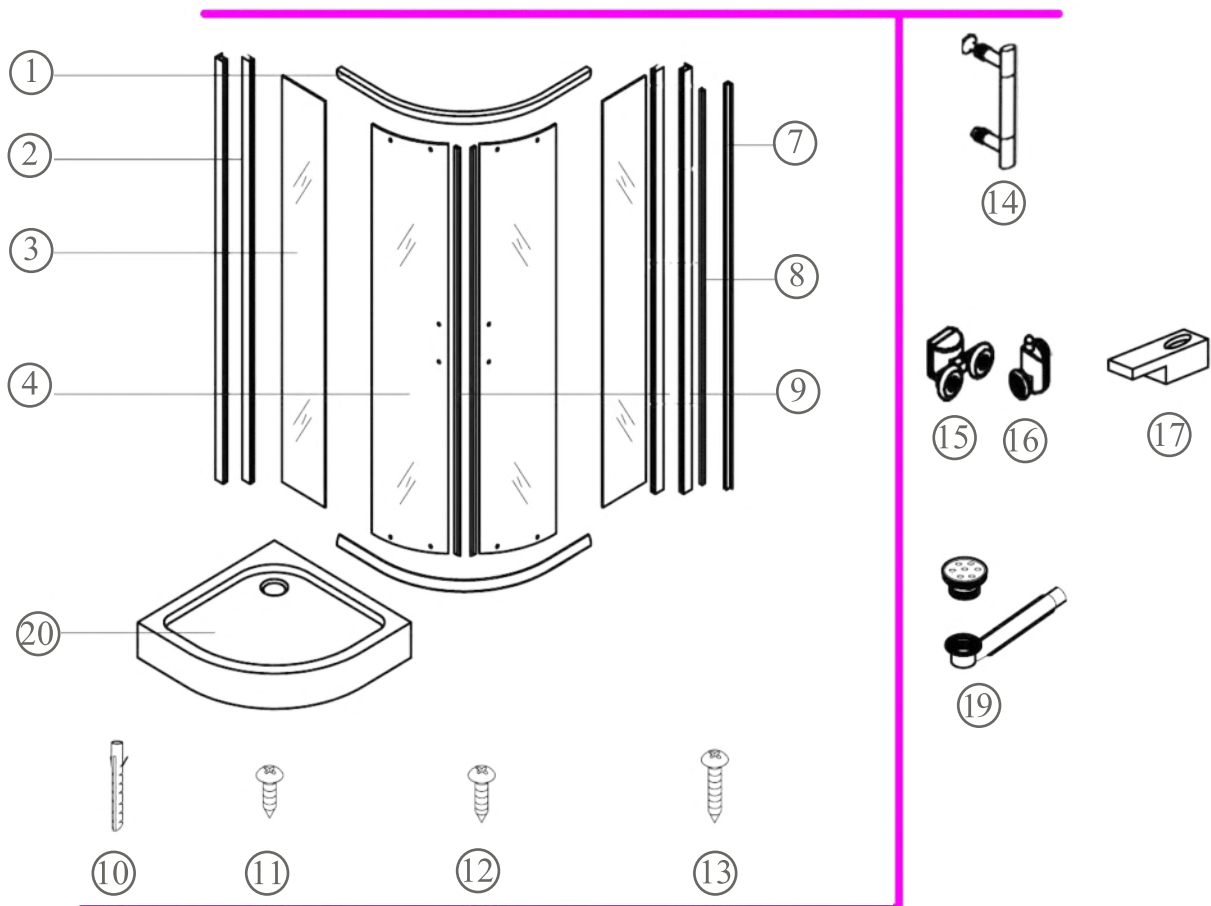

Spirit Matt íves zuhanykabin Szerelési útmutató

Típusok

SMT80S	Spirit Matt 80x80x180 cm íves zuhanykabin
SMT90S	Spirit Matt 90x90x180 cm íves zuhanykabin
(zuhanytálcával) SMT80S_AKI80ZT	Spirit Matt 80x80x194 cm íves zuhanykabin
(zuhanytálcával) SMT90S_AKI90ZT	Spirit Matt 90x90x194 cm íves zuhanykabin

Szerelési útmutató

Telepítési kiegészítők listája

	NÉV	DB.		NÉV	DB.		NÉV	DB.			
①	Vízszintes profilok	4	LSI-80-01 LSI-90-01	⑧	Tömítés, fix falra	4	LS-08	⑮	Felső dupla görgő	4	G29D
②	Függőleges profilok	4	LS-02	⑨	Mágnescsíkok	1	LS-09	⑯	Alsó szimpa rugós görgő	4	G29S
③	Fix fal	1	LSI-MT80-03 LSI-MT90-03	⑩	Tiplik	6	LS-10	⑰	Ütközők	4	LS-17
④	Ajtó	1	LSI-MT80-04 LSI-MT90-04	⑪	Kis csavarok	8	LS-11	⑱			
				⑫	Közepes csavarok	4	LS-12	⑲	★ Szifon	1	LS-19
				⑬	Nagy csavarok	6	LS-13	⑳	★ Zuhanytálca	1	AKI80ZT AKI90ZT
⑦	Vízvető, ajtó és fix fal közé	4	LS-07	⑭	Fogantyúk	2	LS-14				

Eszközök a telepítéshez

Lépés 1

Lépés 2

Lépés 3

Lépés 4

Lépés 5

Lépés 6

Lépés 7