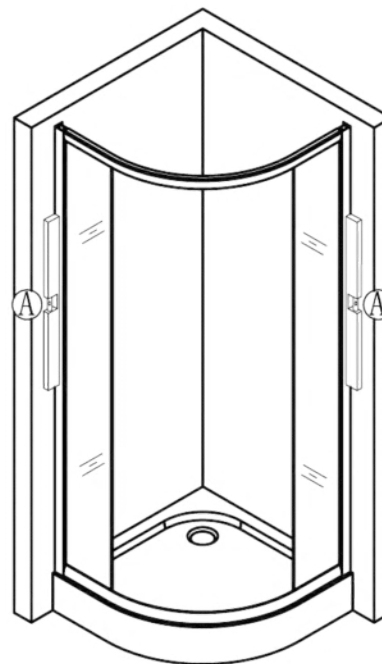

Spirit Matt íves zuhanykabin Szerelési útmutató

Típusok

SMT80S	Spirit Matt 80x80x180 cm íves zuhanykabin
SMT90S	Spirit Matt 90x90x180 cm íves zuhanykabin
(zuhanytálcával) SMT80S_AKI80ZT	Spirit Matt 80x80x194 cm íves zuhanykabin
(zuhanytálcával) SMT90S_AKI90ZT	Spirit Matt 90x90x194 cm íves zuhanykabin

Eszközök a telepítéshez

Lépés 1

Lépés 2

Lépés 3

Lépés 4

Lépés 5

Lépés 6

Lépés 7