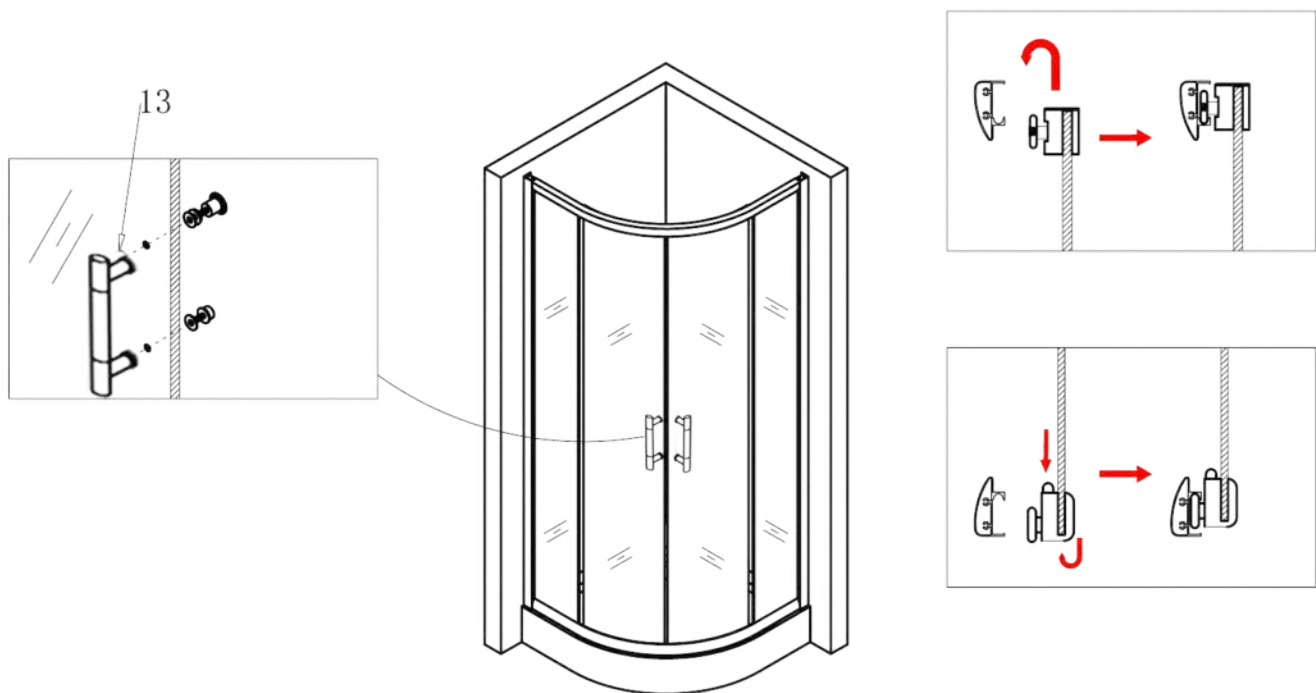

Spirit Matt íves zuhanykabin Szerelési útmutató

Típusok

SMT80S	Spirit Matt 80x80x180 cm íves zuhanykabin
SMT90S	Spirit Matt 90x90x180 cm íves zuhanykabin
(zuhanytálcával) SMT80S_AKI80ZT	Spirit Matt 80x80x194 cm íves zuhanykabin
(zuhanytálcával) SMT90S_AKI90ZT	Spirit Matt 90x90x194 cm íves zuhanykabin

Szerelési útmutató

Telepítési kiegészítők listája

	NÉV	DB.		NÉV	DB.		NÉV	DB.			
①	Vízszintes profilok	4	LSI-80-01 LSI-90-01	⑧	Tömítés, fix falra	4	LS-08	⑮	Felső dupla görgő	4	G29D
②	Függőleges profilok	4	LS-02	⑨	Mágnescsíkok	1	LS-09	⑯	Alsó szimpa rugós görgő	4	G29S
③	Fix fal	1	LSI-MT80-03 LSI-MT90-03	⑩	Tiplik	6	LS-10	⑰	Ütközők	4	LS-17
④	Ajtó	1	LSI-MT80-04 LSI-MT90-04	⑪	Kis csavarok	8	LS-11	⑱			
				⑫	Közepes csavarok	4	LS-12	⑲	★ Szifon	1	LS-19
				⑬	Nagy csavarok	6	LS-13	⑳	★ Zuhanytálca	1	AKI80ZT AKI90ZT
⑦	Vízvető, ajtó és fix fal közé	4	LS-07	⑭	Fogantyúk	2	LS-14				

Eszközök a telepítéshez

Lépés 1

Lépés 2

Lépés 3

Lépés 4

Lépés 5

Lépés 6

Lépés 7