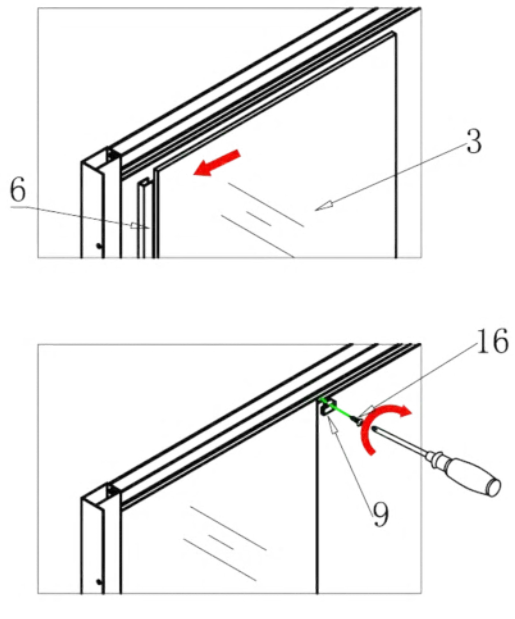

Szerelési útmutató

Telepítési kiegészítők listája

	NÉV	DB.		NÉV	DB.		NÉV	DB.			
①	Vízszintes profilok	4	LSI-80-01 LSI-90-01	⑧	Tömítés, fix falra	4	LS-08	⑮	Felső dupla görgő	4	G29D
②	Függőleges profilok	4	LS-02	⑨	Mágnescsíkok	1	LS-09	⑯	Alsó szimpa rugós görgő	4	G29S
③	Fix fal	1	LSI-MT80-03 LSI-MT90-03	⑩	Tiplik	6	LS-10	⑰	Ütközők	4	LS-17
④	Ajtó	1	LSI-MT80-04 LSI-MT90-04	⑪	Kis csavarok	8	LS-11	⑱			
				⑫	Közepes csavarok	4	LS-12	⑲	★ Szifon	1	LS-19
				⑬	Nagy csavarok	6	LS-13	⑳	★ Zuhanytálca	1	AKI80ZT AKI90ZT
⑦	Vízvető, ajtó és fix fal közé	4	LS-07	⑭	Fogantyúk	2	LS-14				

Eszközök a telepítéshez

Lépés 1

Lépés 2

Lépés 3

Lépés 4

Lépés 5

Lépés 6

Lépés 7