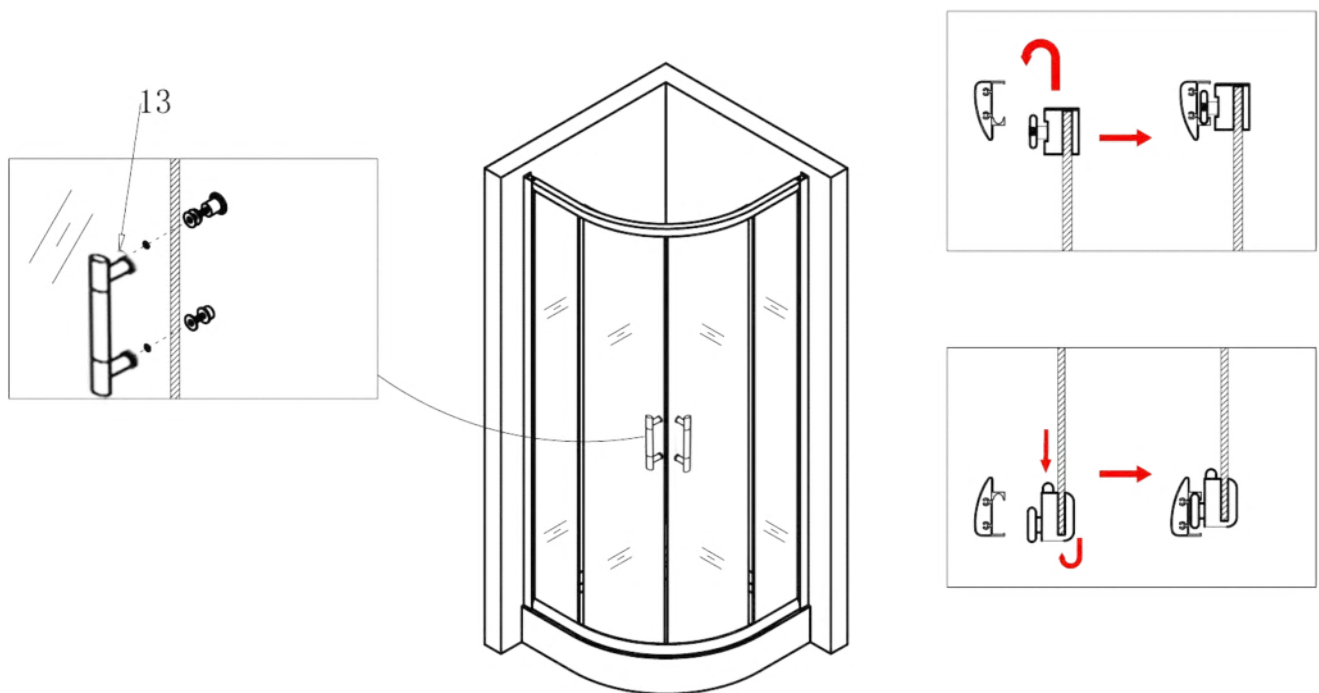

Spirit Matt íves zuhanykabin Szerelési útmutató

Típusok

SMT80S	Spirit Matt 80x80x180 cm íves zuhanykabin
SMT90S	Spirit Matt 90x90x180 cm íves zuhanykabin
(zuhanytálcával) SMT80S_AKI80ZT	Spirit Matt 80x80x194 cm íves zuhanykabin
(zuhanytálcával) SMT90S_AKI90ZT	Spirit Matt 90x90x194 cm íves zuhanykabin

Szerelési útmutató

Telepítési kiegészítők listája

	NÉV	DB.		NÉV	DB.		NÉV	DB.			
①	Vízszintes profilok	4	LSI-80-01 LSI-90-01	⑧	Tömítés, fix falra	4	LS-08	⑮	Felső dupla görgő	4	G29D
②	Függőleges profilok	4	LS-02	⑨	Mágnescsíkok	1	LS-09	⑯	Alsó szimpa rugós görgő	4	G29S
③	Fix fal	1	LSI-MT80-03 LSI-MT90-03	⑩	Tiplik	6	LS-10	⑰	Ütközők	4	LS-17
④	Ajtó	1	LSI-MT80-04 LSI-MT90-04	⑪	Kis csavarok	8	LS-11	⑱			
				⑫	Közepes csavarok	4	LS-12	⑲	★ Szifon	1	LS-19
				⑬	Nagy csavarok	6	LS-13	⑳	★ Zuhanytálca	1	AKI80ZT AKI90ZT
⑦	Vízvető, ajtó és fix fal közé	4	LS-07	⑭	Fogantyúk	2	LS-14				

Eszközök a telepítéshez

Lépés 1

Lépés 2

Lépés 3

Lépés 4

Lépés 5

Lépés 6

Lépés 7