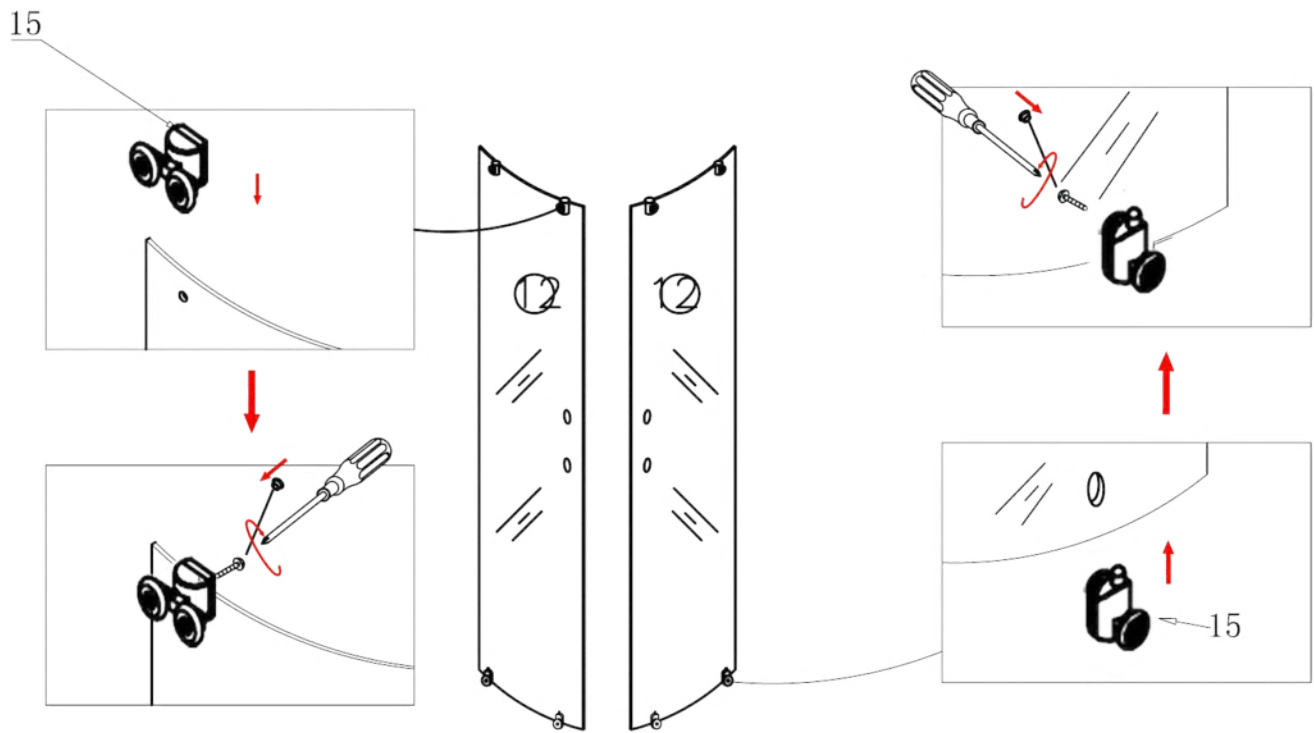

Szerelési útmutató

Telepítési kiegészítők listája

	NÉV	DB.		NÉV	DB.		NÉV	DB.			
①	Vízszintes profilok	4	LSI-80-01 LSI-90-01	⑧	Tömítés, fix falra	4	LS-08	⑮	Felső dupla görgő	4	G29D
②	Függőleges profilok	4	LS-02	⑨	Mágnescsíkok	1	LS-09	⑯	Alsó szimpa rugós görgő	4	G29S
③	Fix fal	1	LSI-MT80-03 LSI-MT90-03	⑩	Tiplik	6	LS-10	⑰	Ütközők	4	LS-17
④	Ajtó	1	LSI-MT80-04 LSI-MT90-04	⑪	Kis csavarok	8	LS-11	⑱			
				⑫	Közepes csavarok	4	LS-12	⑲	★ Szifon	1	LS-19
				⑬	Nagy csavarok	6	LS-13	⑳	★ Zuhanytálca	1	AKI80ZT AKI90ZT
⑦	Vízvető, ajtó és fix fal közé	4	LS-07	⑭	Fogantyúk	2	LS-14				

Eszközök a telepítéshez

Lépés 1

Lépés 2

Lépés 3

Lépés 4

Lépés 5

Lépés 6

Lépés 7