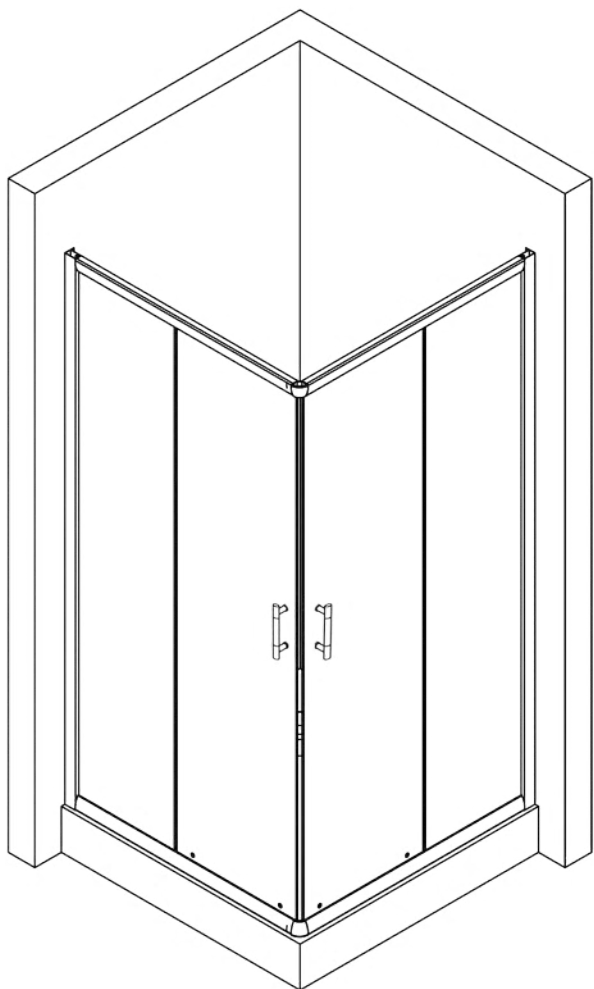

Spirit Matt Szögletes zuhanykabin Szerelési útmutató

Típusok

SMT80A	Spirit Matt 80x80x180 cm szögletes zuhanykabin
SMT90A	Spirit Matt 90x90x180 cm szögletes zuhanykabin
(zuhanytálcával) SMT80A_AKSZ80ZT	Spirit Matt 80x80x194 cm szögletes zuhanykabin
(zuhanytálcával) SMT90A_AKSZ90ZT	Spirit Matt 90x90x194 cm szögletes zuhanykabin

Szerelési útmutató

Telepítési kiegészítők listája

	NÉV	DB.		NÉV	DB.		NÉV	DB.			
①	Vízszintes profilok	4	LSSZ-80-01 LSSZ-90-01	⑧	Tömítés, fix falra	4	LS-08	⑮	Felső dupla görgő	4	G29D
②	Függőleges profilok	4	LS-02	⑨	Mágnescsík	1	LS-09	⑯	Alsó szimpa rugós görgő	4	G29S
③	fix fal	1	LSSZ-MT80-03 LSSZ-MT90-03	⑩	Tiplik	6	LS-10	⑰	Ütközők	4	LS-17
④	ajtó	1	LSSZ-MT80-04 LSSZ-MT90-04	⑪	Kis csavarok	8	LS-11	⑱	Sarokelem	2	LS-18
⑤				⑫	Közepes csavarok	4	LS-12	⑲	★ Szifon	1	LS-19
⑥				⑬	Nagy csavarok	6	LS-13	⑳	★ Zuhanytálca	1	AKSZ80ZT AKSZ90ZT
⑦	Vízvető, ajtó és fix fal közé	4	LS-07	⑭	Fogantyúk	2	LS-14				