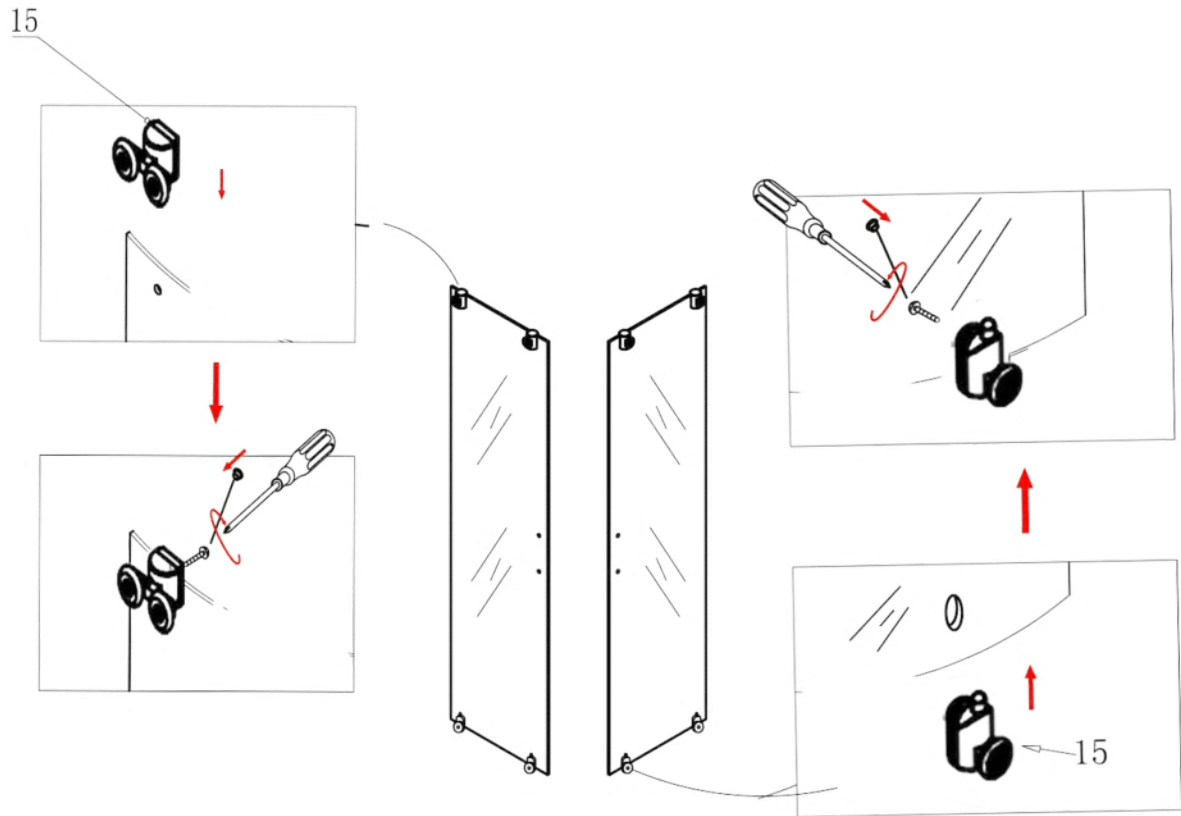

Spirit Matt Szögletes zuhanykabin Szerelési útmutató

Típusok

SMT80A	Spirit Matt 80x80x180 cm szögletes zuhanykabin
SMT90A	Spirit Matt 90x90x180 cm szögletes zuhanykabin
(zuhanytálcával) SMT80A_AKSZ80ZT	Spirit Matt 80x80x194 cm szögletes zuhanykabin
(zuhanytálcával) SMT90A_AKSZ90ZT	Spirit Matt 90x90x194 cm szögletes zuhanykabin

Szerelési útmutató

Telepítési kiegészítők listája

	NÉV	DB.		NÉV	DB.		NÉV	DB.			
①	Vízszintes profilok	4	LSSZ-80-01 LSSZ-90-01	⑧	Tömítés, fix falra	4	LS-08	⑮	Felső dupla görgő	4	G29D
②	Függőleges profilok	4	LS-02	⑨	Mágnescsík	1	LS-09	⑯	Alsó szimpa rugós görgő	4	G29S
③	fix fal	1	LSSZ-MT80-03 LSSZ-MT90-03	⑩	Tiplik	6	LS-10	⑰	Ütközők	4	LS-17
④	ajtó	1	LSSZ-MT80-04 LSSZ-MT90-04	⑪	Kis csavarok	8	LS-11	⑱	Sarokelem	2	LS-18
⑤				⑫	Közepes csavarok	4	LS-12	⑲	★ Szifon	1	LS-19
⑥				⑬	Nagy csavarok	6	LS-13	⑳	★ Zuhanytálca	1	AKSZ80ZT AKSZ90ZT
⑦	Vízvető, ajtó és fix fal közé	4	LS-07	⑭	Fogantyúk	2	LS-14				

Eszközök a telepítéshez

Lépés 1.

Lépés 2.

Lépés 3.

Lépés 4.

Lépés 5.

Lépés 6.

Lépés 7.