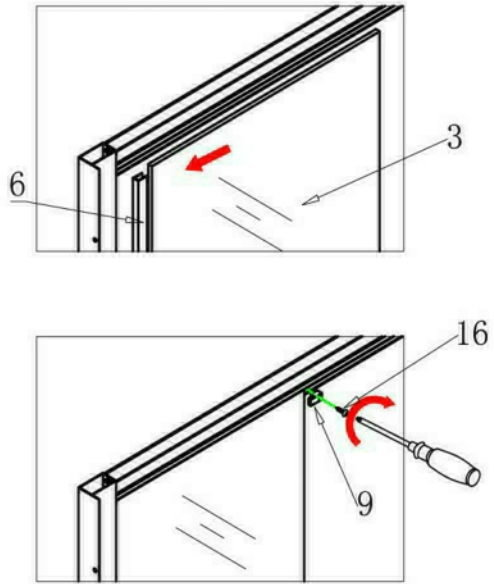

Spirit Matt Szögletes zuhanykabin Szerelési útmutató

Típusok

SMT80A	Spirit Matt 80x80x180 cm szögletes zuhanykabin
SMT90A	Spirit Matt 90x90x180 cm szögletes zuhanykabin
(zuhanytálcával) SMT80A_AKSZ80ZT	Spirit Matt 80x80x194 cm szögletes zuhanykabin
(zuhanytálcával) SMT90A_AKSZ90ZT	Spirit Matt 90x90x194 cm szögletes zuhanykabin

Szerelési útmutató

Telepítési kiegészítők listája

	NÉV	DB.		NÉV	DB.		NÉV	DB.			
①	Vízszintes profilok	4	LSSZ-80-01 LSSZ-90-01	⑧	Tömítés, fix falra	4	LS-08	⑮	Felső dupla görgő	4	G29D
②	Függőleges profilok	4	LS-02	⑨	Mágnescsík	1	LS-09	⑯	Alsó szimpa rugós görgő	4	G29S
③	fix fal	1	LSSZ-MT80-03 LSSZ-MT90-03	⑩	Tiplik	6	LS-10	⑰	Ütközők	4	LS-17
④	ajtó	1	LSSZ-MT80-04 LSSZ-MT90-04	⑪	Kis csavarok	8	LS-11	⑱	Sarokelem	2	LS-18
⑤				⑫	Közepes csavarok	4	LS-12	⑲	★ Szifon	1	LS-19
⑥				⑬	Nagy csavarok	6	LS-13	⑳	★ Zuhanytálca	1	AKSZ80ZT AKSZ90ZT
⑦	Vízvető, ajtó és fix fal közé	4	LS-07	⑭	Fogantyúk	2	LS-14				

Eszközök a telepítéshez

Lépés 1.

Lépés 2.

Lépés 3.

Lépés 4.

Lépés 5.

Lépés 6.

Lépés 7.