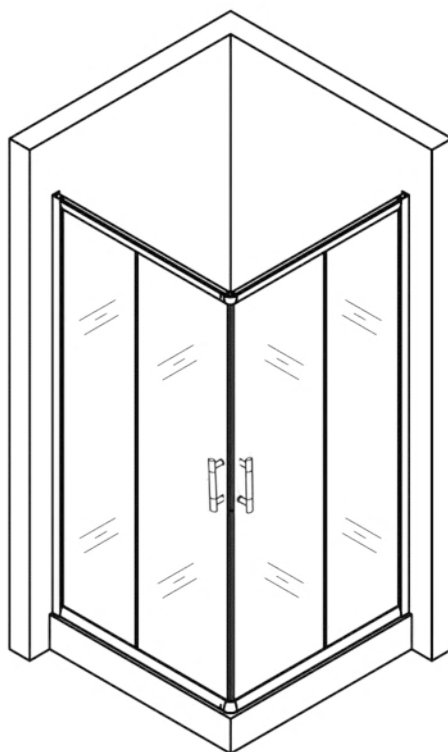

Spirit Matt Szögletes zuhanykabin Szerelési útmutató

Típusok

SMT80A	Spirit Matt 80x80x180 cm szögletes zuhanykabin
SMT90A	Spirit Matt 90x90x180 cm szögletes zuhanykabin
(zuhanytálcával) SMT80A_AKSZ80ZT	Spirit Matt 80x80x194 cm szögletes zuhanykabin
(zuhanytálcával) SMT90A_AKSZ90ZT	Spirit Matt 90x90x194 cm szögletes zuhanykabin

Szerelési útmutató

Telepítési kiegészítők listája

	NÉV	DB.		NÉV	DB.		NÉV	DB.			
①	Vízszintes profilok	4	LSSZ-80-01 LSSZ-90-01	⑧	Tömítés, fix falra	4	LS-08	⑮	Felső dupla görgő	4	G29D
②	Függőleges profilok	4	LS-02	⑨	Mágnescsík	1	LS-09	⑯	Alsó szimpa rugós görgő	4	G29S
③	fix fal	1	LSSZ-MT80-03 LSSZ-MT90-03	⑩	Tiplik	6	LS-10	⑰	Ütközők	4	LS-17
④	ajtó	1	LSSZ-MT80-04 LSSZ-MT90-04	⑪	Kis csavarok	8	LS-11	⑱	Sarokelem	2	LS-18
⑤				⑫	Közepes csavarok	4	LS-12	⑲	★ Szifon	1	LS-19
⑥				⑬	Nagy csavarok	6	LS-13	⑳	★ Zuhanytálca	1	AKSZ80ZT AKSZ90ZT
⑦	Vízvető, ajtó és fix fal közé	4	LS-07	⑭	Fogantyúk	2	LS-14				

Eszközök a telepítéshez

Lépés 1.

Lépés 2.

Lépés 3.

Lépés 4.

Lépés 5.

Lépés 6.

Lépés 7.