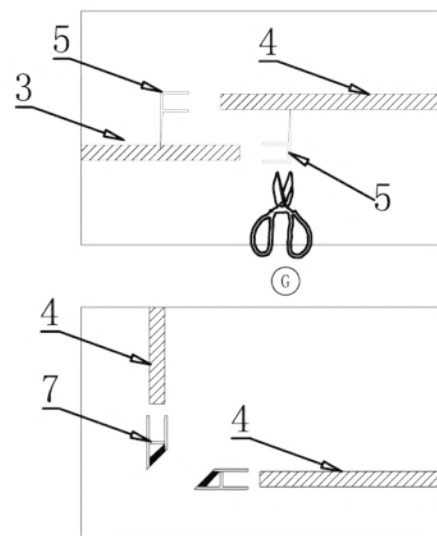

Spirit Matt Szögletes zuhanykabin Szerelési útmutató

Típusok

SMT80A	Spirit Matt 80x80x180 cm szögletes zuhanykabin
SMT90A	Spirit Matt 90x90x180 cm szögletes zuhanykabin
(zuhanytálcával) SMT80A_AKSZ80ZT	Spirit Matt 80x80x194 cm szögletes zuhanykabin
(zuhanytálcával) SMT90A_AKSZ90ZT	Spirit Matt 90x90x194 cm szögletes zuhanykabin

Szerelési útmutató

Telepítési kiegészítők listája

	NÉV	DB.		NÉV	DB.		NÉV	DB.			
①	Vízszintes profilok	4	LSSZ-80-01 LSSZ-90-01	⑧	Tömítés, fix falra	4	LS-08	⑮	Felső dupla görgő	4	G29D
②	Függőleges profilok	4	LS-02	⑨	Mágnescsík	1	LS-09	⑯	Alsó szimpa rugós görgő	4	G29S
③	fix fal	1	LSSZ-MT80-03 LSSZ-MT90-03	⑩	Tiplik	6	LS-10	⑰	Ütközők	4	LS-17
④	ajtó	1	LSSZ-MT80-04 LSSZ-MT90-04	⑪	Kis csavarok	8	LS-11	⑱	Sarokelem	2	LS-18
⑤				⑫	Közepes csavarok	4	LS-12	⑲	★ Szifon	1	LS-19
⑥				⑬	Nagy csavarok	6	LS-13	⑳	★ Zuhanytálca	1	AKSZ80ZT AKSZ90ZT
⑦	Vízvető, ajtó és fix fal közé	4	LS-07	⑭	Fogantyúk	2	LS-14				

Eszközök a telepítéshez

Lépés 1.

Lépés 2.

Lépés 3.

Lépés 4.

Lépés 5.

Lépés 6.

Lépés 7.