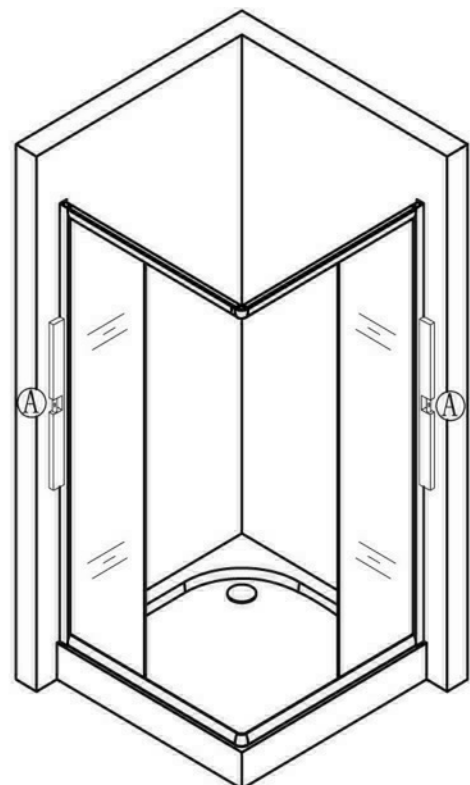

Spirit Matt Szögletes zuhanykabin Szerelési útmutató

Típusok

SMT80A	Spirit Matt 80x80x180 cm szögletes zuhanykabin
SMT90A	Spirit Matt 90x90x180 cm szögletes zuhanykabin
(zuhanytálcával) SMT80A_AKSZ80ZT	Spirit Matt 80x80x194 cm szögletes zuhanykabin
(zuhanytálcával) SMT90A_AKSZ90ZT	Spirit Matt 90x90x194 cm szögletes zuhanykabin

Szerelési útmutató

Telepítési kiegészítők listája

	NÉV	DB.		NÉV	DB.		NÉV	DB.			
①	Vízszintes profilok	4	LSSZ-80-01 LSSZ-90-01	⑧	Tömítés, fix falra	4	LS-08	⑮	Felső dupla görgő	4	G29D
②	Függőleges profilok	4	LS-02	⑨	Mágnescsík	1	LS-09	⑯	Alsó szimpa rugós görgő	4	G29S
③	fix fal	1	LSSZ-MT80-03 LSSZ-MT90-03	⑩	Tiplik	6	LS-10	⑰	Ütközők	4	LS-17
④	ajtó	1	LSSZ-MT80-04 LSSZ-MT90-04	⑪	Kis csavarok	8	LS-11	⑱	Sarokelem	2	LS-18
⑤				⑫	Közepes csavarok	4	LS-12	⑲	★ Szifon	1	LS-19
⑥				⑬	Nagy csavarok	6	LS-13	⑳	★ Zuhanytálca	1	AKSZ80ZT AKSZ90ZT
⑦	Vízvető, ajtó és fix fal közé	4	LS-07	⑭	Fogantyúk	2	LS-14				

Eszközök a telepítéshez

Lépés 1.

Lépés 2.

Lépés 3.

Lépés 4.

Lépés 5.

Lépés 6.

Lépés 7.