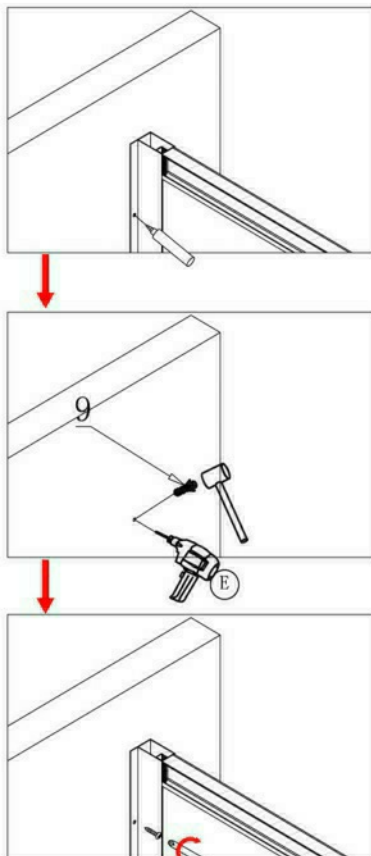

Spirit Matt Szögletes zuhanykabin Szerelési útmutató

Típusok

SMT80A	Spirit Matt 80x80x180 cm szögletes zuhanykabin
SMT90A	Spirit Matt 90x90x180 cm szögletes zuhanykabin
(zuhanytálcával) SMT80A_AKSZ80ZT	Spirit Matt 80x80x194 cm szögletes zuhanykabin
(zuhanytálcával) SMT90A_AKSZ90ZT	Spirit Matt 90x90x194 cm szögletes zuhanykabin

Szerelési útmutató

Telepítési kiegészítők listája

	NÉV	DB.		NÉV	DB.		NÉV	DB.			
①	Vízszintes profilok	4	LSSZ-80-01 LSSZ-90-01	⑧	Tömítés, fix falra	4	LS-08	⑮	Felső dupla görgő	4	G29D
②	Függőleges profilok	4	LS-02	⑨	Mágnescsík	1	LS-09	⑯	Alsó szimpa rugós görgő	4	G29S
③	fix fal	1	LSSZ-MT80-03 LSSZ-MT90-03	⑩	Tiplik	6	LS-10	⑰	Ütközők	4	LS-17
④	ajtó	1	LSSZ-MT80-04 LSSZ-MT90-04	⑪	Kis csavarok	8	LS-11	⑱	Sarokelem	2	LS-18
⑤				⑫	Közepes csavarok	4	LS-12	⑲	★ Szifon	1	LS-19
⑥				⑬	Nagy csavarok	6	LS-13	⑳	★ Zuhanytálca	1	AKSZ80ZT AKSZ90ZT
⑦	Vízvető, ajtó és fix fal közé	4	LS-07	⑭	Fogantyúk	2	LS-14				

Eszközök a telepítéshez

Lépés 1.

Lépés 2.

Lépés 3.

Lépés 4.

Lépés 5.

Lépés 6.

Lépés 7.