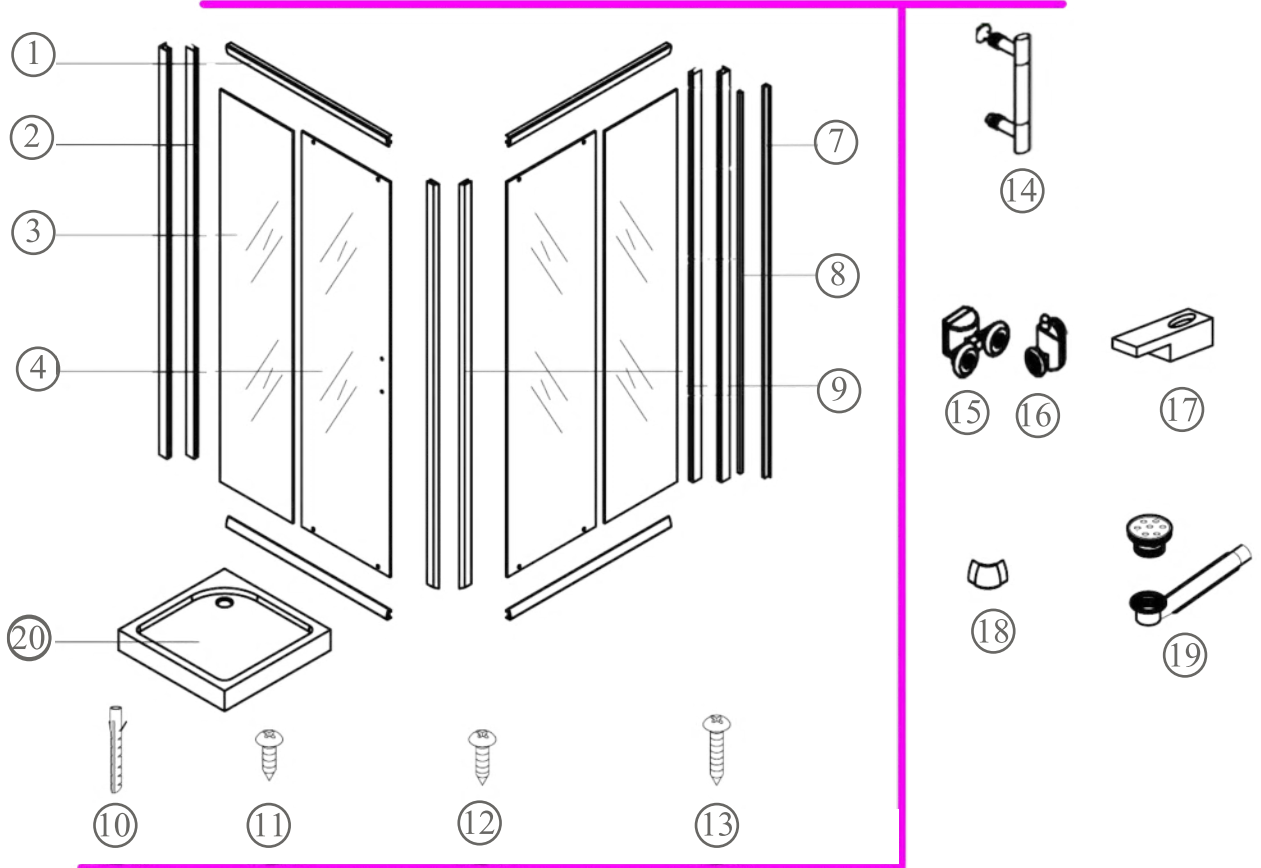

Spirit Matt Szögletes zuhanykabin Szerelési útmutató

Típusok

SMT80A	Spirit Matt 80x80x180 cm szögletes zuhanykabin
SMT90A	Spirit Matt 90x90x180 cm szögletes zuhanykabin
(zuhanytálcával) SMT80A_AKSZ80ZT	Spirit Matt 80x80x194 cm szögletes zuhanykabin
(zuhanytálcával) SMT90A_AKSZ90ZT	Spirit Matt 90x90x194 cm szögletes zuhanykabin

Szerelési útmutató

Telepítési kiegészítők listája

	NÉV	DB.		NÉV	DB.		NÉV	DB.			
①	Vízszintes profilok	4	LSSZ-80-01 LSSZ-90-01	⑧	Tömítés, fix falra	4	LS-08	⑮	Felső dupla görgő	4	G29D
②	Függőleges profilok	4	LS-02	⑨	Mágnescsík	1	LS-09	⑯	Alsó szimpa rugós görgő	4	G29S
③	fix fal	1	LSSZ-MT80-03 LSSZ-MT90-03	⑩	Tiplik	6	LS-10	⑰	Ütközők	4	LS-17
④	ajtó	1	LSSZ-MT80-04 LSSZ-MT90-04	⑪	Kis csavarok	8	LS-11	⑱	Sarokelem	2	LS-18
⑤				⑫	Közepes csavarok	4	LS-12	⑲	★ Szifon	1	LS-19
⑥				⑬	Nagy csavarok	6	LS-13	⑳	★ Zuhanytálca	1	AKSZ80ZT AKSZ90ZT
⑦	Vízvető, ajtó és fix fal közé	4	LS-07	⑭	Fogantyúk	2	LS-14				