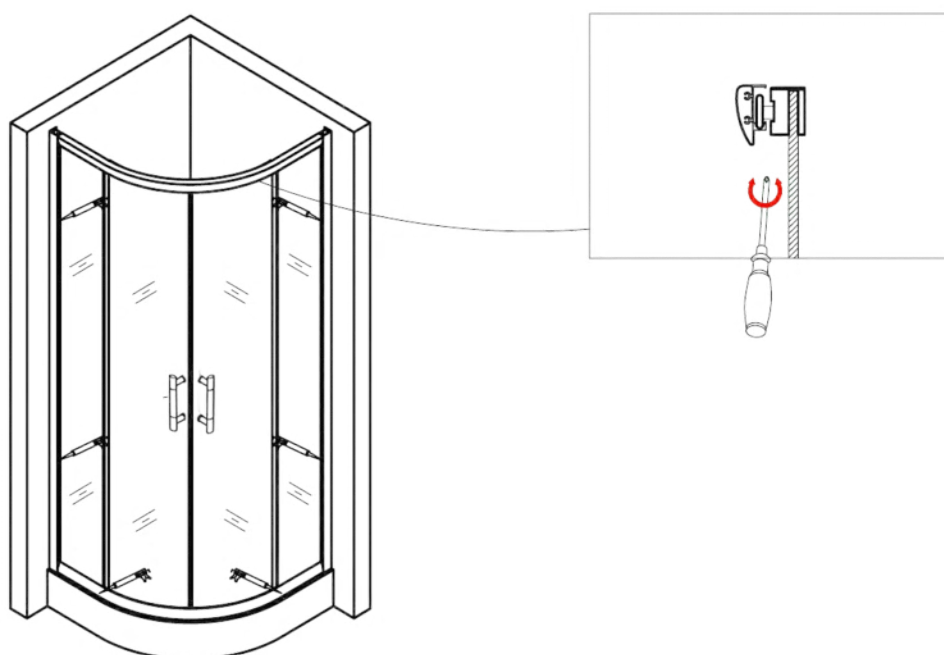

6500 Baja, Szegedi út 107.
info @ geminiduo.hu
+36 1 5 333 222
Nyitva: H - P: 8.00 - 16.00