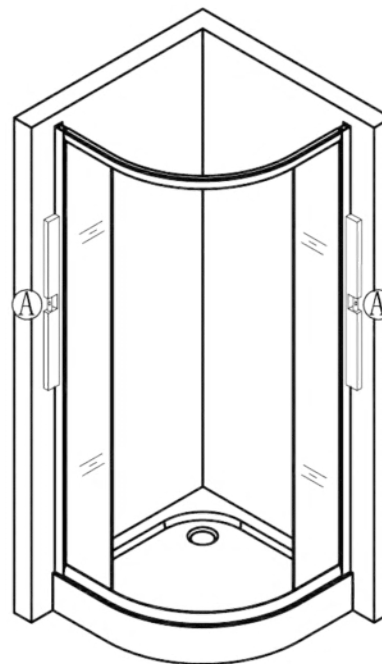

Spirit Mátrix Íves zuhanykabin Szerelési útmutató

Típusok

SM80S	Spirit íves 80x80x180 cm íves zuhanykabin
SM90S	Spirit íves 90x90x180 cm íves zuhanykabin
(zuhanytálcával) SM80S_AKI80ZT	Spirit íves 80x80x194 cm íves zuhanykabin
(zuhanytálcával) SM90S_AKI90ZT	Spirit íves 90x90x194 cm íves zuhanykabin

Eszközök a telepítéshez

Lépés 1

Lépés 2

Lépés 3

Lépés 4

Lépés 5

Lépés 6

Lépés 7