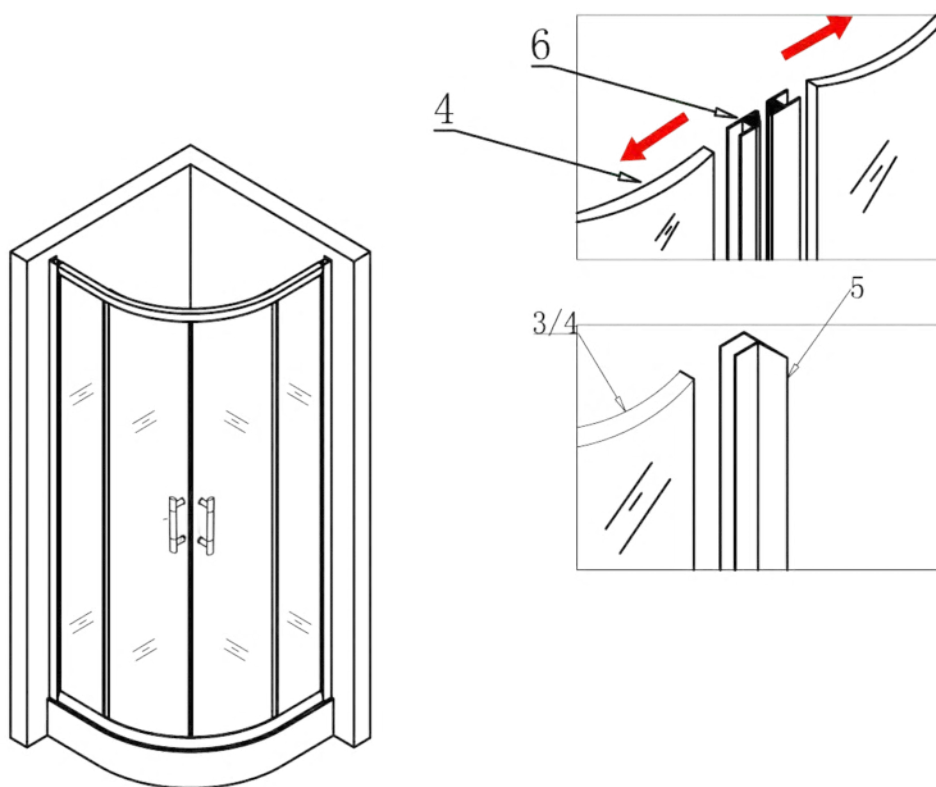

Spirit Mátrix Íves zuhanykabin Szerelési útmutató

Típusok

SM80S	Spirit íves 80x80x180 cm íves zuhanykabin
SM90S	Spirit íves 90x90x180 cm íves zuhanykabin
(zuhanytálcával) SM80S_AKI80ZT	Spirit íves 80x80x194 cm íves zuhanykabin
(zuhanytálcával) SM90S_AKI90ZT	Spirit íves 90x90x194 cm íves zuhanykabin

Eszközök a telepítéshez

Lépés 1

Lépés 2

Lépés 3

Lépés 4

Lépés 5

Lépés 6

Lépés 7