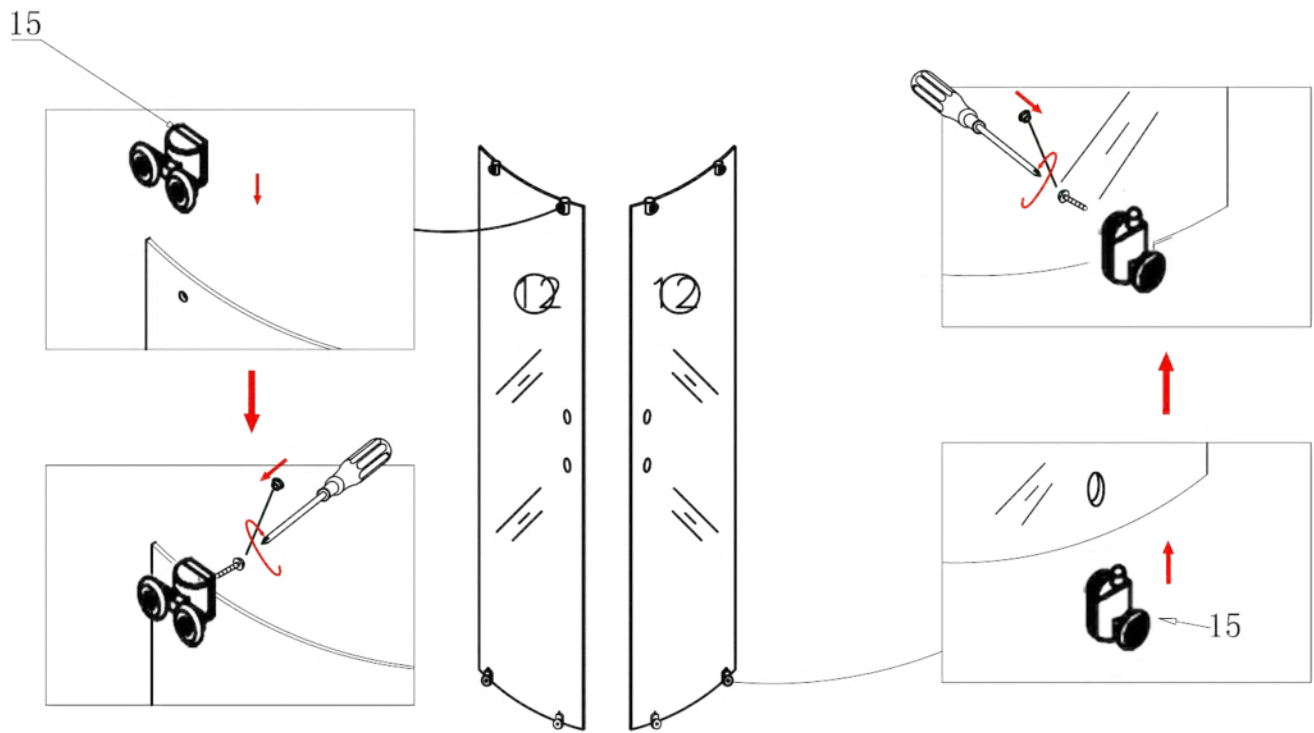

Spirit Mátrix Íves zuhanykabin Szerelési útmutató

Típusok

SM80S	Spirit íves 80x80x180 cm íves zuhanykabin
SM90S	Spirit íves 90x90x180 cm íves zuhanykabin
(zuhanytálcával) SM80S_AKI80ZT	Spirit íves 80x80x194 cm íves zuhanykabin
(zuhanytálcával) SM90S_AKI90ZT	Spirit íves 90x90x194 cm íves zuhanykabin

Szerelési útmutató

Telepítési kiegészítők listája

	NÉV	DB.		NÉV	DB.		NÉV	DB.			
①	Vízszintes profilok	4	LSI-80-01 LSI-90-01	⑧	Tömítés, fix falra	4	LS-08	⑮	Felső dupla görgő	4	G29D
②	Függőleges profilok	4	LS-02	⑨	Mágnescsíkok	1	LS-09	⑯	Alsó szimpa rugós görgő	4	G29S
③	fix fal	1	LSI-M80-03 LSI-M90-03	⑩	Tiplik	6	LS-10	⑰	Ütközők	4	LS-17
④	ajtó	1	LSI-M80-04 LSI-M90-04	⑪	Kis csavarok	8	LS-11	⑱			
⑤		1		⑫	Közepes csavarok	4	LS-12	⑲	★ Szifon		LS-19
⑥		1		⑬	Nagy csavarok	6	LS-13	⑳	★ Zuhanytálca	1	AKI80ZT AKI90ZT
⑦	Vízvető, ajtó és fix fal közé	4	LS-07	⑭	Fogantyúk	2	LS-14				

Eszközök a telepítéshez

Lépés 1

Lépés 2

Lépés 3

Lépés 4

Lépés 5

Lépés 6

Lépés 7