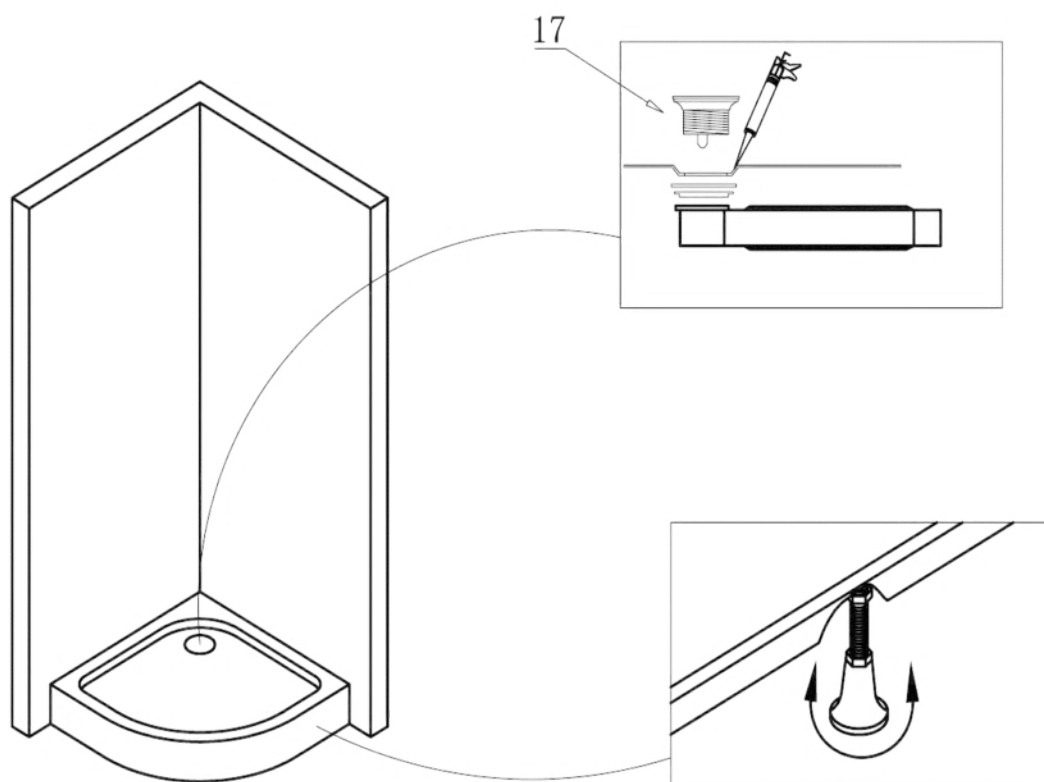

Spirit Mátrix Íves zuhanykabin Szerelési útmutató

Típusok

SM80S	Spirit íves 80x80x180 cm íves zuhanykabin
SM90S	Spirit íves 90x90x180 cm íves zuhanykabin
(zuhanytálcával) SM80S_AKI80ZT	Spirit íves 80x80x194 cm íves zuhanykabin
(zuhanytálcával) SM90S_AKI90ZT	Spirit íves 90x90x194 cm íves zuhanykabin

Szerelési útmutató

Telepítési kiegészítők listája

	NÉV	DB.		NÉV	DB.		NÉV	DB.			
①	Vízszintes profilok	4	LSI-80-01 LSI-90-01	⑧	Tömítés, fix falra	4	LS-08	⑮	Felső dupla görgő	4	G29D
②	Függőleges profilok	4	LS-02	⑨	Mágnescsíkok	1	LS-09	⑯	Alsó szimpa rugós görgő	4	G29S
③	fix fal	1	LSI-M80-03 LSI-M90-03	⑩	Tiplik	6	LS-10	⑰	Ütközők	4	LS-17
④	ajtó	1	LSI-M80-04 LSI-M90-04	⑪	Kis csavarok	8	LS-11	⑱			
⑤		1		⑫	Közepes csavarok	4	LS-12	⑲	★ Szifon		LS-19
⑥		1		⑬	Nagy csavarok	6	LS-13	⑳	★ Zuhanytálca	1	AKI80ZT AKI90ZT
⑦	Vízvető, ajtó és fix fal közé	4	LS-07	⑭	Fogantyúk	2	LS-14				

Eszközök a telepítéshez

Lépés 1

Lépés 2

Lépés 3

Lépés 4

Lépés 5

Lépés 6

Lépés 7