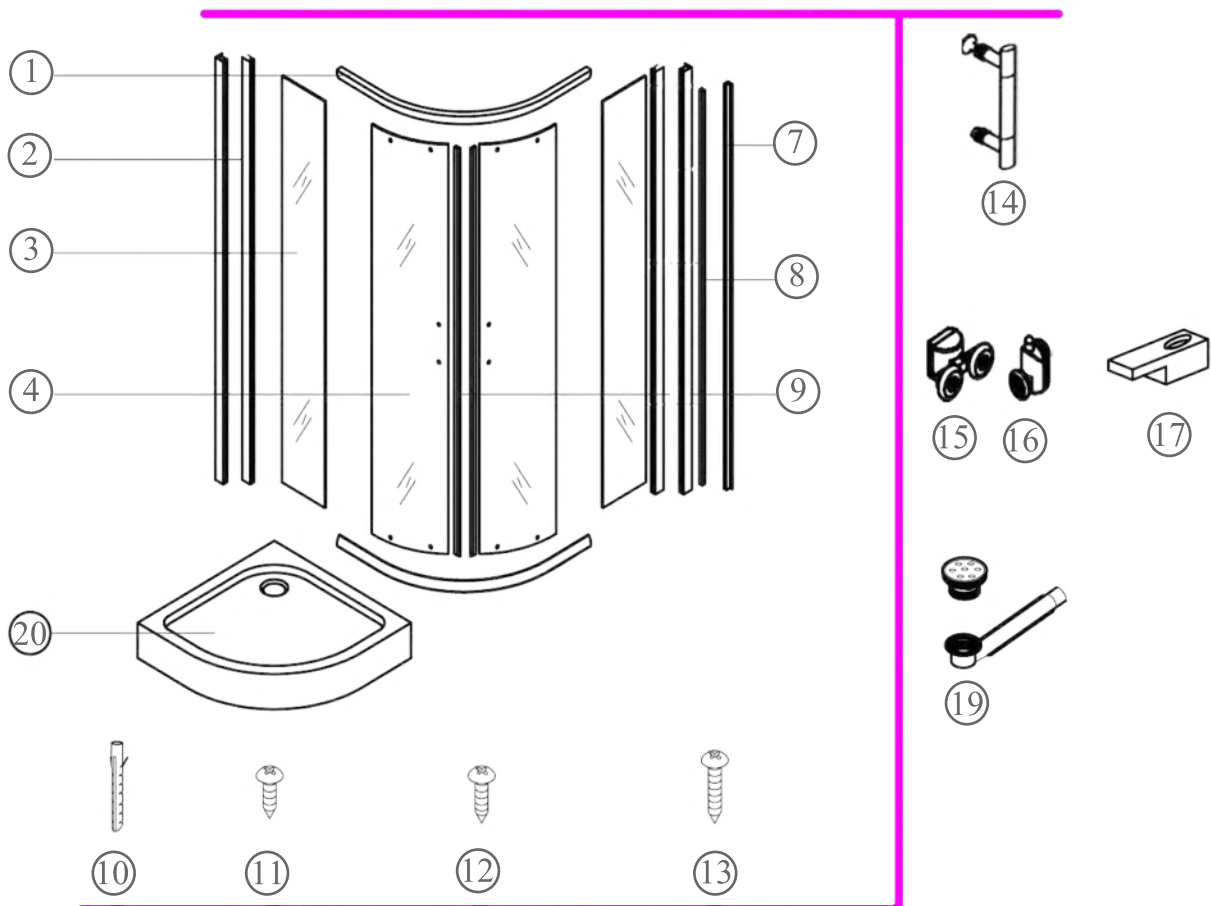

Spirit Mátrix Íves zuhanykabin Szerelési útmutató

Típusok

SM80S	Spirit íves 80x80x180 cm íves zuhanykabin
SM90S	Spirit íves 90x90x180 cm íves zuhanykabin
(zuhanytálcával) SM80S_AKI80ZT	Spirit íves 80x80x194 cm íves zuhanykabin
(zuhanytálcával) SM90S_AKI90ZT	Spirit íves 90x90x194 cm íves zuhanykabin

Szerelési útmutató

Telepítési kiegészítők listája

	NÉV	DB.		NÉV	DB.		NÉV	DB.			
①	Vízszintes profilok	4	LSI-80-01 LSI-90-01	⑧	Tömítés, fix falra	4	LS-08	⑮	Felső dupla görgő	4	G29D
②	Függőleges profilok	4	LS-02	⑨	Mágnescsíkok	1	LS-09	⑯	Alsó szimpa rugós görgő	4	G29S
③	fix fal	1	LSI-M80-03 LSI-M90-03	⑩	Tiplik	6	LS-10	⑰	Ütközők	4	LS-17
④	ajtó	1	LSI-M80-04 LSI-M90-04	⑪	Kis csavarok	8	LS-11	⑱			
⑤		1		⑫	Közepes csavarok	4	LS-12	⑲	★ Szifon		LS-19
⑥		1		⑬	Nagy csavarok	6	LS-13	⑳	★ Zuhanytálca	1	AKI80ZT AKI90ZT
⑦	Vízvető, ajtó és fix fal közé	4	LS-07	⑭	Fogantyúk	2	LS-14				

Eszközök a telepítéshez

Lépés 1

Lépés 2

Lépés 3

Lépés 4

Lépés 5

Lépés 6

Lépés 7