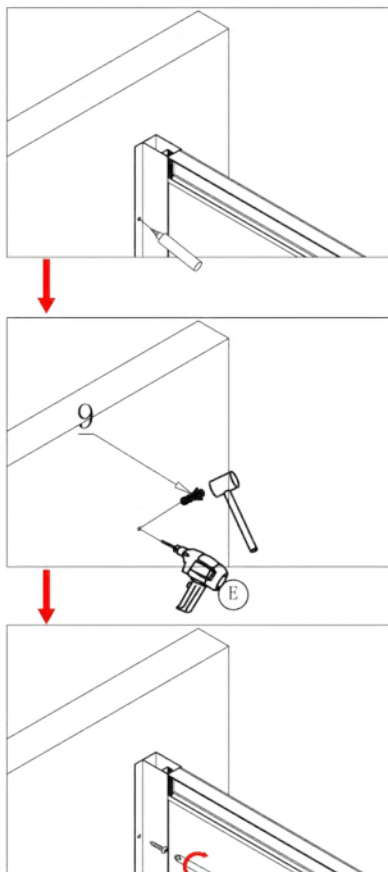

Spirit Mátrix Íves zuhanykabin Szerelési útmutató

Típusok

SM80S	Spirit íves 80x80x180 cm íves zuhanykabin
SM90S	Spirit íves 90x90x180 cm íves zuhanykabin
(zuhanytálcával) SM80S_AKI80ZT	Spirit íves 80x80x194 cm íves zuhanykabin
(zuhanytálcával) SM90S_AKI90ZT	Spirit íves 90x90x194 cm íves zuhanykabin

Szerelési útmutató

Telepítési kiegészítők listája

	NÉV	DB.		NÉV	DB.		NÉV	DB.			
①	Vízszintes profilok	4	LSI-80-01 LSI-90-01	⑧	Tömítés, fix falra	4	LS-08	⑮	Felső dupla görgő	4	G29D
②	Függőleges profilok	4	LS-02	⑨	Mágnescsíkok	1	LS-09	⑯	Alsó szimpa rugós görgő	4	G29S
③	fix fal	1	LSI-M80-03 LSI-M90-03	⑩	Tiplik	6	LS-10	⑰	Ütközők	4	LS-17
④	ajtó	1	LSI-M80-04 LSI-M90-04	⑪	Kis csavarok	8	LS-11	⑱			
⑤		1		⑫	Közepes csavarok	4	LS-12	⑲	★ Szifon		LS-19
⑥		1		⑬	Nagy csavarok	6	LS-13	⑳	★ Zuhanytálca	1	AKI80ZT AKI90ZT
⑦	Vízvető, ajtó és fix fal közé	4	LS-07	⑭	Fogantyúk	2	LS-14				

Eszközök a telepítéshez

Lépés 1

Lépés 2

Lépés 3

Lépés 4

Lépés 5

Lépés 6

Lépés 7