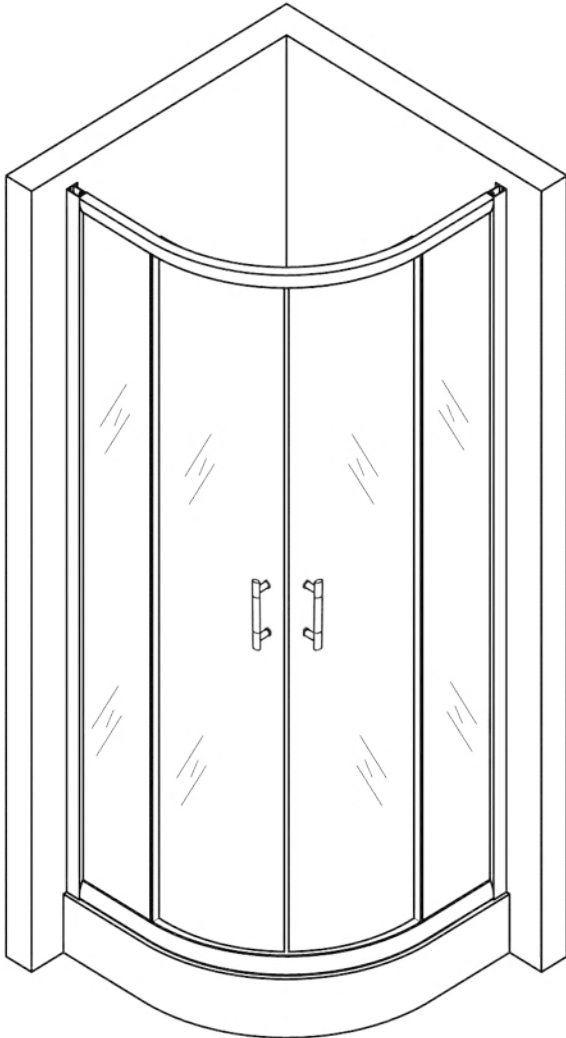

Spirit Mátrix Íves zuhanykabin Szerelési útmutató

Típusok

SM80S	Spirit íves 80x80x180 cm íves zuhanykabin
SM90S	Spirit íves 90x90x180 cm íves zuhanykabin
(zuhanytálcával) SM80S_AKI80ZT	Spirit íves 80x80x194 cm íves zuhanykabin
(zuhanytálcával) SM90S_AKI90ZT	Spirit íves 90x90x194 cm íves zuhanykabin

Szerelési útmutató

Telepítési kiegészítők listája

	NÉV	DB.		NÉV	DB.		NÉV	DB.			
①	Vízszintes profilok	4	LSI-80-01 LSI-90-01	⑧	Tömítés, fix falra	4	LS-08	⑮	Felső dupla görgő	4	G29D
②	Függőleges profilok	4	LS-02	⑨	Mágnescsíkok	1	LS-09	⑯	Alsó szimpa rugós görgő	4	G29S
③	fix fal	1	LSI-M80-03 LSI-M90-03	⑩	Tiplik	6	LS-10	⑰	Ütközők	4	LS-17
④	ajtó	1	LSI-M80-04 LSI-M90-04	⑪	Kis csavarok	8	LS-11	⑱			
⑤		1		⑫	Közepes csavarok	4	LS-12	⑲	★ Szifon		LS-19
⑥		1		⑬	Nagy csavarok	6	LS-13	⑳	★ Zuhanytálca	1	AKI80ZT AKI90ZT
⑦	Vízvető, ajtó és fix fal közé	4	LS-07	⑭	Fogantyúk	2	LS-14				