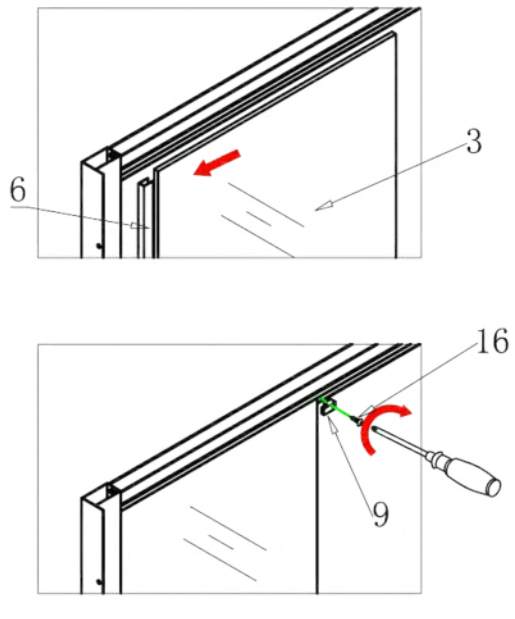

Szerelési útmutató

Telepítési kiegészítők listája

	NÉV	DB.		NÉV	DB.		NÉV	DB.			
①	Vízszintes profilok	4	LSI-80-01 LSI-90-01	⑧	Tömítés, fix falra	4	LS-08	⑮	Felső dupla görgő	4	G29D
②	Függőleges profilok	4	LS-02	⑨	Mágnescsíkok	1	LS-09	⑯	Alsó szimpa rugós görgő	4	G29S
③	fix fal	1	LSI-M80-03 LSI-M90-03	⑩	Tiplik	6	LS-10	⑰	Ütközők	4	LS-17
④	ajtó	1	LSI-M80-04 LSI-M90-04	⑪	Kis csavarok	8	LS-11	⑱			
⑤		1		⑫	Közepes csavarok	4	LS-12	⑲	★ Szifon		LS-19
⑥		1		⑬	Nagy csavarok	6	LS-13	⑳	★ Zuhanytálca	1	AKI80ZT AKI90ZT
⑦	Vízvető, ajtó és fix fal közé	4	LS-07	⑭	Fogantyúk	2	LS-14				

Eszközök a telepítéshez

Lépés 1

Lépés 2

Lépés 3

Lépés 4

Lépés 5

Lépés 6

Lépés 7