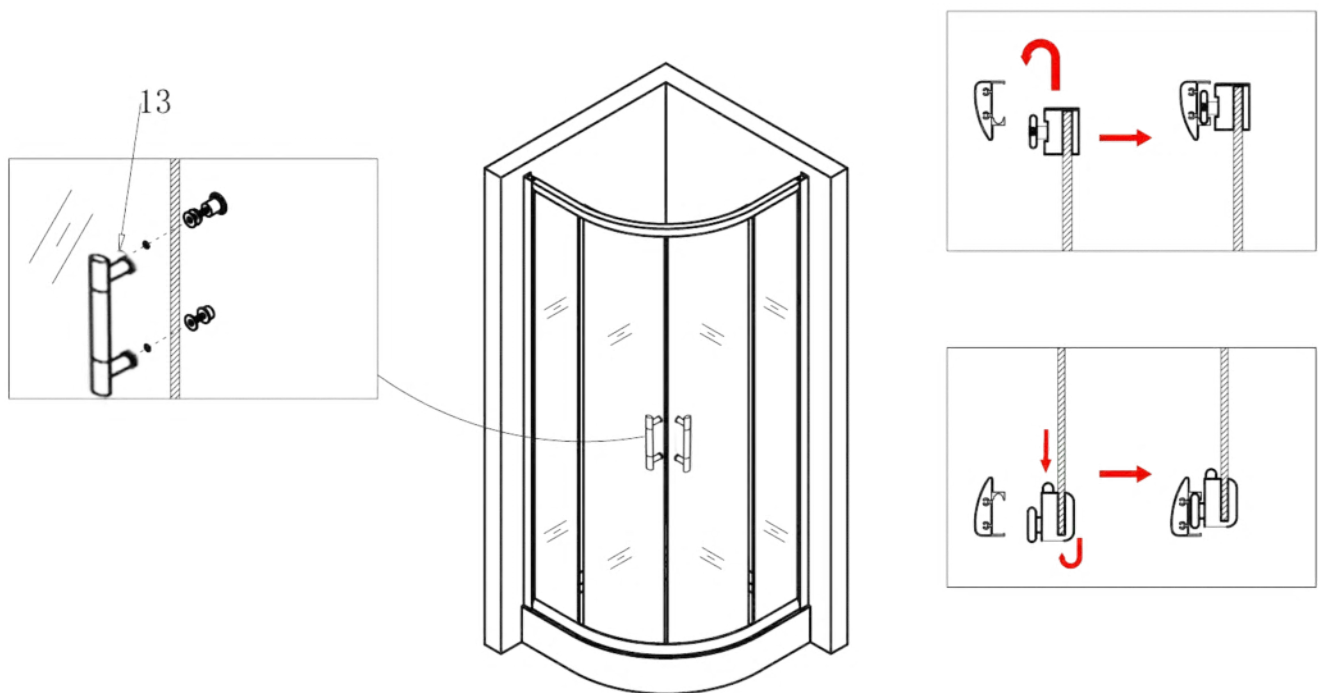

Spirit Mátrix Íves zuhanykabin Szerelési útmutató

Típusok

SM80S	Spirit íves 80x80x180 cm íves zuhanykabin
SM90S	Spirit íves 90x90x180 cm íves zuhanykabin
(zuhanytálcával) SM80S_AKI80ZT	Spirit íves 80x80x194 cm íves zuhanykabin
(zuhanytálcával) SM90S_AKI90ZT	Spirit íves 90x90x194 cm íves zuhanykabin

Szerelési útmutató

Telepítési kiegészítők listája

	NÉV	DB.		NÉV	DB.		NÉV	DB.			
①	Vízszintes profilok	4	LSI-80-01 LSI-90-01	⑧	Tömítés, fix falra	4	LS-08	⑮	Felső dupla görgő	4	G29D
②	Függőleges profilok	4	LS-02	⑨	Mágnescsíkok	1	LS-09	⑯	Alsó szimpa rugós görgő	4	G29S
③	fix fal	1	LSI-M80-03 LSI-M90-03	⑩	Tiplik	6	LS-10	⑰	Ütközők	4	LS-17
④	ajtó	1	LSI-M80-04 LSI-M90-04	⑪	Kis csavarok	8	LS-11	⑱			
⑤		1		⑫	Közepes csavarok	4	LS-12	⑲	★ Szifon		LS-19
⑥		1		⑬	Nagy csavarok	6	LS-13	⑳	★ Zuhanytálca	1	AKI80ZT AKI90ZT
⑦	Vízvető, ajtó és fix fal közé	4	LS-07	⑭	Fogantyúk	2	LS-14				

Eszközök a telepítéshez

Lépés 1

Lépés 2

Lépés 3

Lépés 4

Lépés 5

Lépés 6

Lépés 7