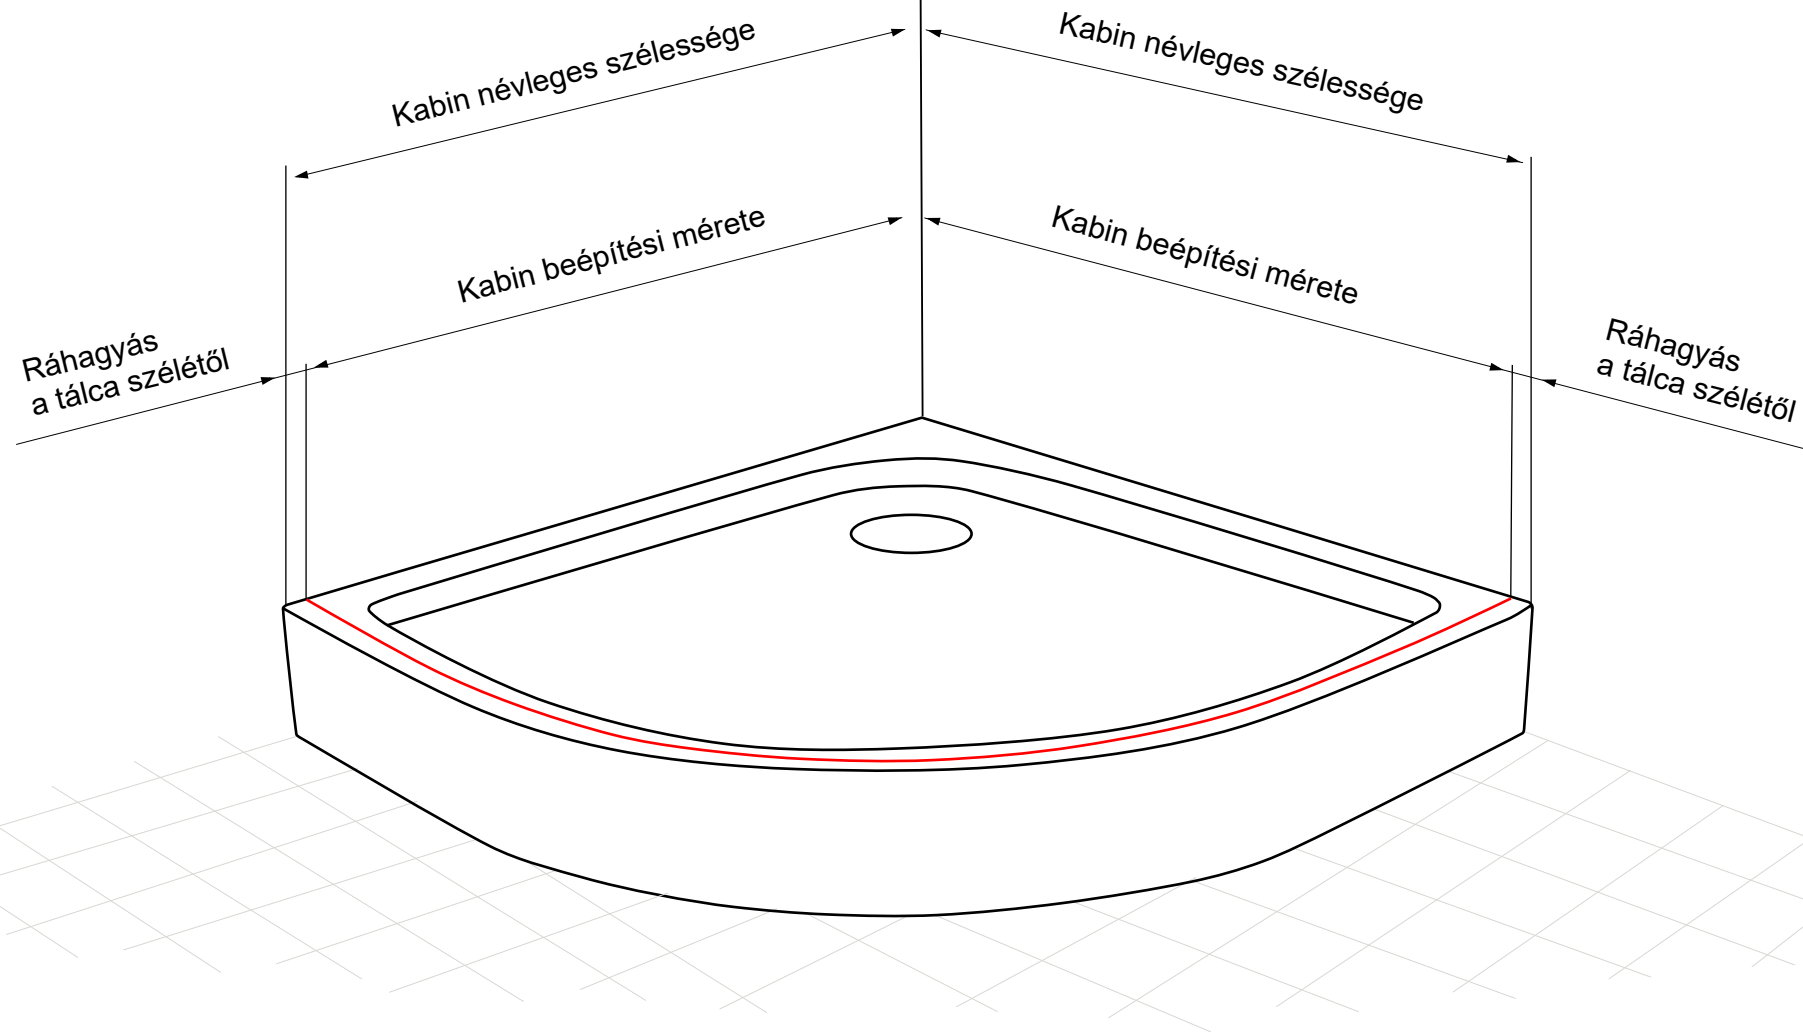

zuhanykabin elhelyezése

A zuhanykabin névleges méretei, zuhanytálcára való telepítéséhez vannak tervezve.
A zuhanykabinokat (atypikus is) telepítése mindig a tálca szélétől 7-25 mm-re (típustól függően).