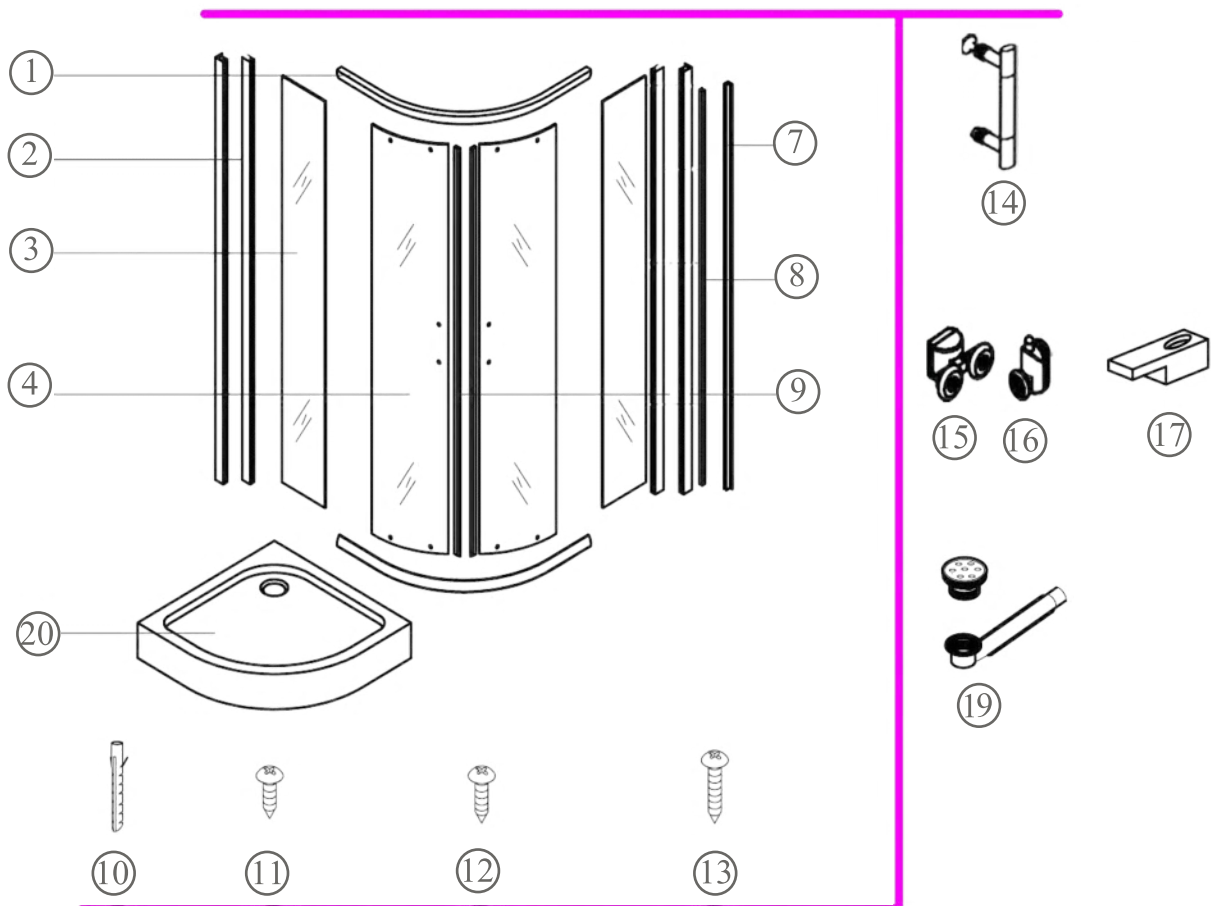

Szerelési útmutató