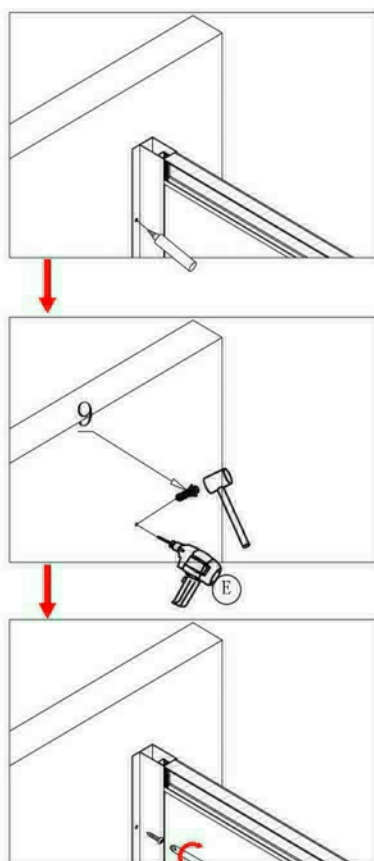

Szerelési útmutató

Telepítési kiegészítők listája

	NÉV	DB.		NÉV	DB.		NÉV	DB.			
①	Vízszintes profilok	4	LSSZ-80-01 LSSZ-90-01	⑧	Tömítés, fix falra	4	LS-08	⑮	Felső dupla görgő	4	G29D
②	Függőleges profilok	4	LS-02	⑨	Mágnescsík	1	LS-09	⑯	Alsó szimpa rugós görgő	4	G29S
③	fix fal	1	LSSZ-MT80-03 LSSZ-MT90-03	⑩	Tiplik	6	LS-10	⑰	Ütközők	4	LS-17
④	ajtó	1	LSSZ-MT80-04 LSSZ-MT90-04	⑪	Kis csavarok	8	LS-11	⑱	Sarokelem	2	LS-18
⑤				⑫	Közepes csavarok	4	LS-12	⑲	★ Szifon	1	LS-19
⑥				⑬	Nagy csavarok	6	LS-13	⑳	★ Zuhanytálca	1	AKSZ80ZT AKSZ90ZT
⑦	Vízvető, ajtó és fix fal közé	4	LS-07	⑭	Fogantyúk	2	LS-14				

Eszközök a telepítéshez

Lépés 1.

Lépés 2.

Lépés 3.

Lépés 4.

Lépés 5.

Lépés 6.

Lépés 7.