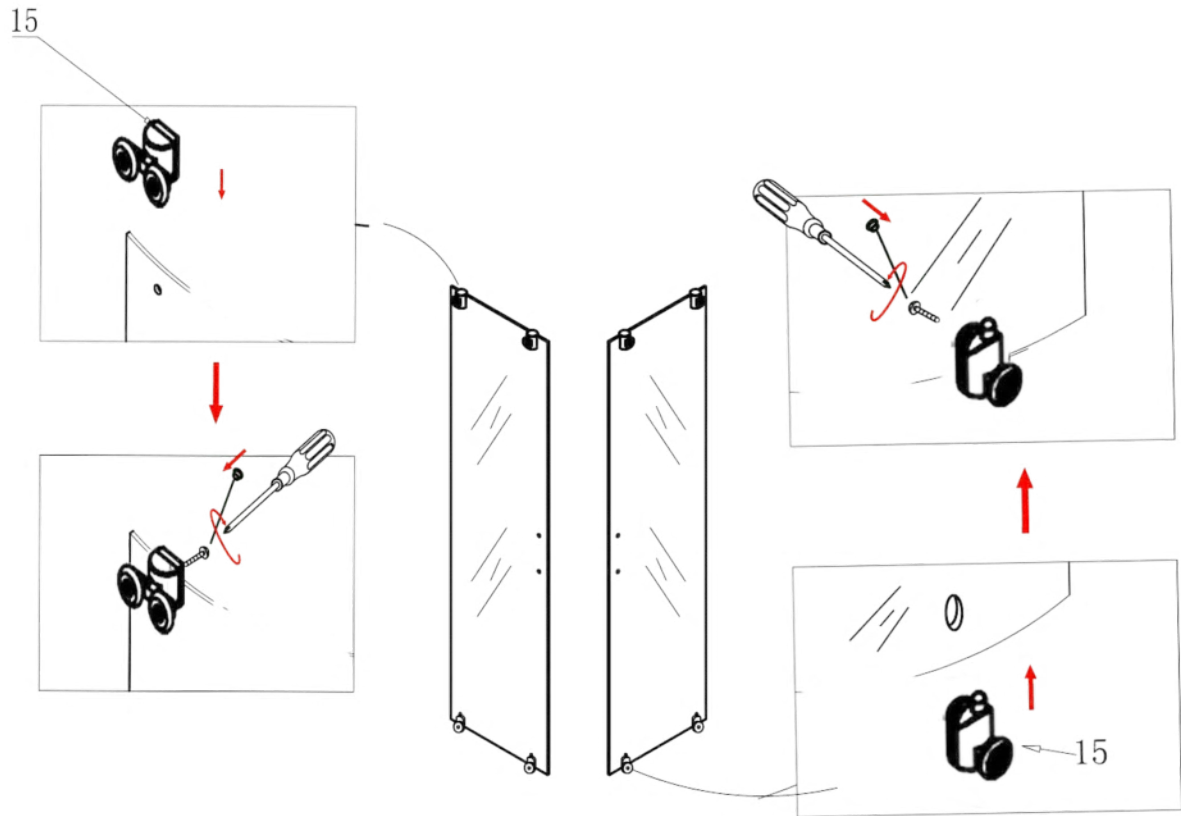

Szerelési útmutató

Telepítési kiegészítők listája

	NÉV	DB.		NÉV	DB.		NÉV	DB.			
①	Vízszintes profilok	4	LSSZ-80-01 LSSZ-90-01	⑧	Tömítés, fix falra	4	LS-08	⑮	Felső dupla görgő	4	G29D
②	Függőleges profilok	4	LS-02	⑨	Mágnescsík	1	LS-09	⑯	Alsó szimpa rugós görgő	4	G29S
③	fix fal	1	LSSZ-MT80-03 LSSZ-MT90-03	⑩	Tiplik	6	LS-10	⑰	Ütközők	4	LS-17
④	ajtó	1	LSSZ-MT80-04 LSSZ-MT90-04	⑪	Kis csavarok	8	LS-11	⑱	Sarokelem	2	LS-18
⑤				⑫	Közepes csavarok	4	LS-12	⑲	★ Szifon	1	LS-19
⑥				⑬	Nagy csavarok	6	LS-13	⑳	★ Zuhanytálca	1	AKSZ80ZT AKSZ90ZT
⑦	Vízvető, ajtó és fix fal közé	4	LS-07	⑭	Fogantyúk	2	LS-14				

Eszközök a telepítéshez

Lépés 1.

Lépés 2.

Lépés 3.

Lépés 4.

Lépés 5.

Lépés 6.

Lépés 7.