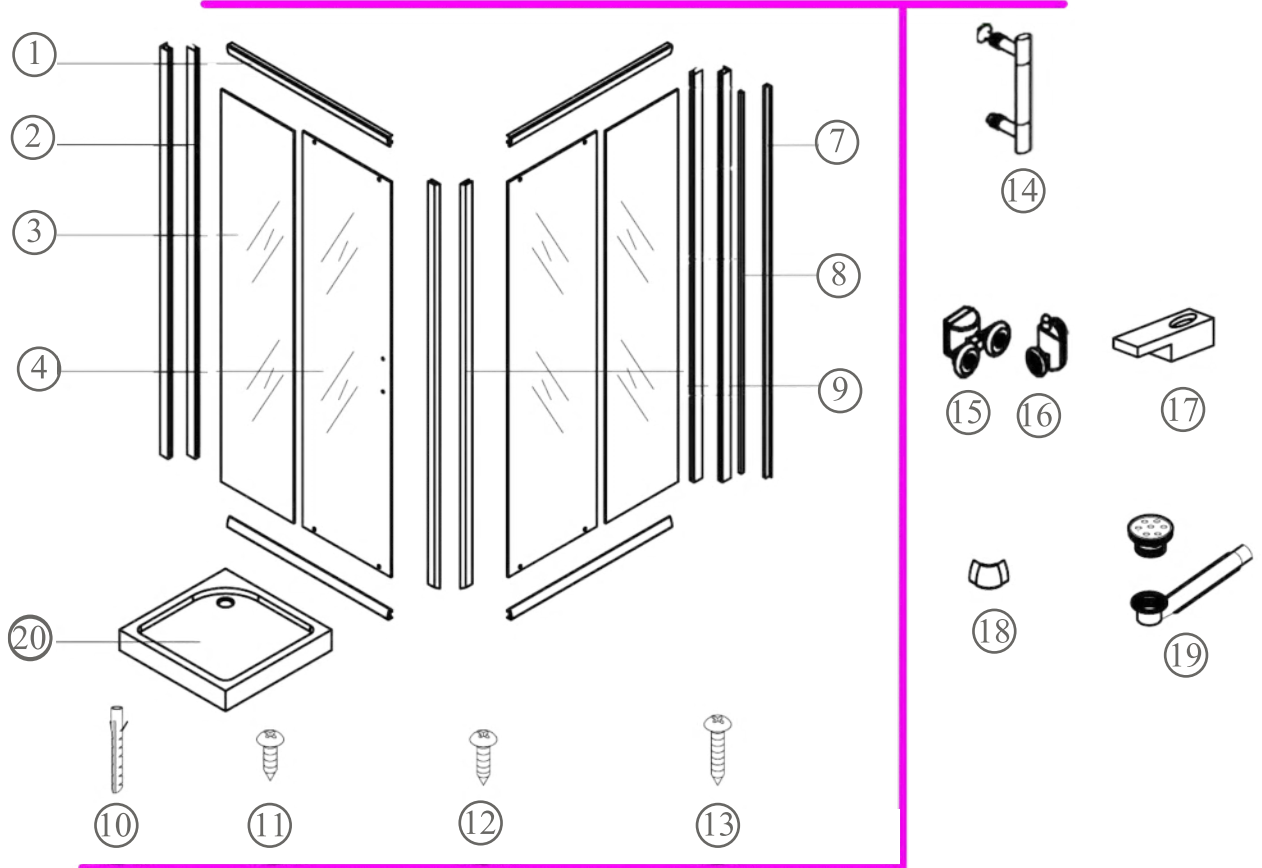

Típusok

SMT80A	Spirit Matt 80x80x180 cm szögletes zuhanykabin
SMT90A	Spirit Matt 90x90x180 cm szögletes zuhanykabin
(zuhanytálcával) SMT80A_AKSZ80ZT	Spirit Matt 80x80x194 cm szögletes zuhanykabin
(zuhanytálcával) SMT90A_AKSZ90ZT	Spirit Matt 90x90x194 cm szögletes zuhanykabin
SC80A	Spirit Clear 80x80 cm szögletes zuhanykabin
SC90A	Spirit Clear 90x90 cm szögletes zuhanykabin
(zuhanytálcával) SC80A_AKSZ80ZT	Spirit Clear 80x80 cm szögletes zuhanykabin
(zuhanytálcával) SC90A_AKSZ90ZT	Spirit Clear 90x90 cm szögletes zuhanykabin

Szerelési útmutató

Telepítési kiegészítők listája

	NÉV	DB.		NÉV	DB.		NÉV	DB.			
①	Vízszintes profilok	4	LSSZ-80-01 LSSZ-90-01	⑧	Tömítés, fix falra	4	LS-08	⑮	Felső dupla görgő	4	G29D
②	Függőleges profilok	4	LS-02	⑨	Mágnescsík	1	LS-09	⑯	Alsó szimpa rugós görgő	4	G29S
③	fix fal	1	LSSZ-MT80-03 LSSZ-MT90-03	⑩	Tiplik	6	LS-10	⑰	Ütközők	4	LS-17
④	ajtó	1	LSSZ-MT80-04 LSSZ-MT90-04	⑪	Kis csavarok	8	LS-11	⑱	Sarokelem	2	LS-18
⑤				⑫	Közepes csavarok	4	LS-12	⑲	★ Szifon	1	LS-19
⑥				⑬	Nagy csavarok	6	LS-13	⑳	★ Zuhanytálca	1	AKSZ80ZT AKSZ90ZT
⑦	Vízvető, ajtó és fix fal közé	4	LS-07	⑭	Fogantyúk	2	LS-14				