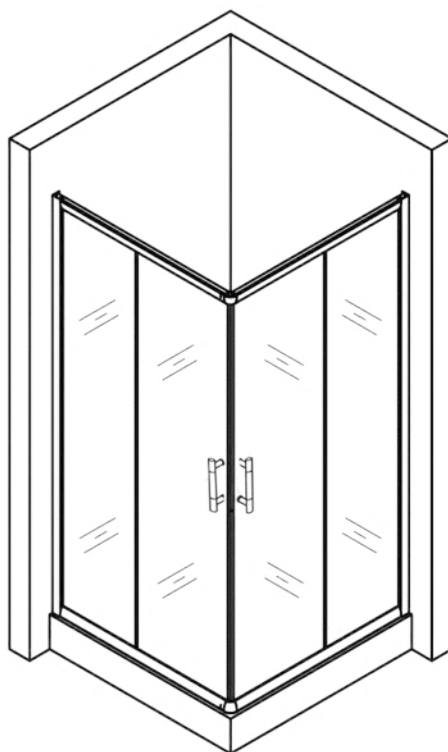

Típusok

SMT80A	Spirit Matt 80x80x180 cm szögletes zuhanykabin
SMT90A	Spirit Matt 90x90x180 cm szögletes zuhanykabin
(zuhanytálcával) SMT80A_AKSZ80ZT	Spirit Matt 80x80x194 cm szögletes zuhanykabin
(zuhanytálcával) SMT90A_AKSZ90ZT	Spirit Matt 90x90x194 cm szögletes zuhanykabin
SC80A	Spirit Clear 80x80 cm szögletes zuhanykabin
SC90A	Spirit Clear 90x90 cm szögletes zuhanykabin
(zuhanytálcával) SC80A_AKSZ80ZT	Spirit Clear 80x80 cm szögletes zuhanykabin
(zuhanytálcával) SC90A_AKSZ90ZT	Spirit Clear 90x90 cm szögletes zuhanykabin

Szerelési útmutató

Telepítési kiegészítők listája

	NÉV	DB.		NÉV	DB.		NÉV	DB.			
①	Vízszintes profilok	4	LSSZ-80-01 LSSZ-90-01	⑧	Tömítés, fix falra	4	LS-08	⑮	Felső dupla görgő	4	G29D
②	Függőleges profilok	4	LS-02	⑨	Mágnescsík	1	LS-09	⑯	Alsó szimpa rugós görgő	4	G29S
③	fix fal	1	LSSZ-MT80-03 LSSZ-MT90-03	⑩	Tiplik	6	LS-10	⑰	Ütközők	4	LS-17
④	ajtó	1	LSSZ-MT80-04 LSSZ-MT90-04	⑪	Kis csavarok	8	LS-11	⑱	Sarokelem	2	LS-18
⑤				⑫	Közepes csavarok	4	LS-12	⑲	★ Szifon	1	LS-19
⑥				⑬	Nagy csavarok	6	LS-13	⑳	★ Zuhanytálca	1	AKSZ80ZT AKSZ90ZT
⑦	Vízvető, ajtó és fix fal közé	4	LS-07	⑭	Fogantyúk	2	LS-14				

Eszközök a telepítéshez

Lépés 1.

Lépés 2.

Lépés 3.

Lépés 4.

Lépés 5.

Lépés 6.

Lépés 7.