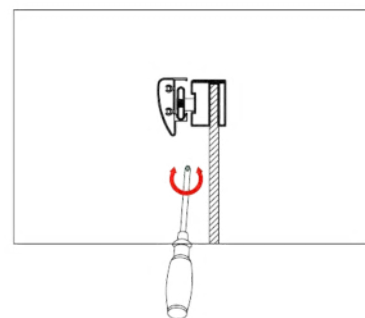

Lépés 8.

6500 Baja, Szegedi út 107.
info @ geminiduo.hu
+36 1 5 333 222
Nyitva: H - P: 8.00 - 16.00