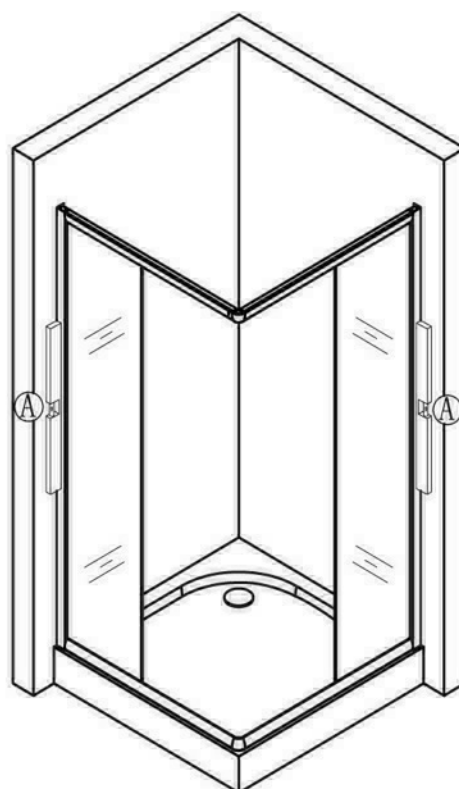

Típusok

SMT80A	Spirit Matt 80x80x180 cm szögletes zuhanykabin
SMT90A	Spirit Matt 90x90x180 cm szögletes zuhanykabin
(zuhanytálcával) SMT80A_AKSZ80ZT	Spirit Matt 80x80x194 cm szögletes zuhanykabin
(zuhanytálcával) SMT90A_AKSZ90ZT	Spirit Matt 90x90x194 cm szögletes zuhanykabin
SC80A	Spirit Clear 80x80 cm szögletes zuhanykabin
SC90A	Spirit Clear 90x90 cm szögletes zuhanykabin
(zuhanytálcával) SC80A_AKSZ80ZT	Spirit Clear 80x80 cm szögletes zuhanykabin
(zuhanytálcával) SC90A_AKSZ90ZT	Spirit Clear 90x90 cm szögletes zuhanykabin

Szerelési útmutató

Telepítési kiegészítők listája

	NÉV	DB.		NÉV	DB.		NÉV	DB.			
①	Vízszintes profilok	4	LSSZ-80-01 LSSZ-90-01	⑧	Tömítés, fix falra	4	LS-08	⑮	Felső dupla görgő	4	G29D
②	Függőleges profilok	4	LS-02	⑨	Mágnescsík	1	LS-09	⑯	Alsó szimpa rugós görgő	4	G29S
③	fix fal	1	LSSZ-MT80-03 LSSZ-MT90-03	⑩	Tiplik	6	LS-10	⑰	Ütközők	4	LS-17
④	ajtó	1	LSSZ-MT80-04 LSSZ-MT90-04	⑪	Kis csavarok	8	LS-11	⑱	Sarokelem	2	LS-18
⑤				⑫	Közepes csavarok	4	LS-12	⑲	★ Szifon	1	LS-19
⑥				⑬	Nagy csavarok	6	LS-13	⑳	★ Zuhanytálca	1	AKSZ80ZT AKSZ90ZT
⑦	Vízvető, ajtó és fix fal közé	4	LS-07	⑭	Fogantyúk	2	LS-14				

Eszközök a telepítéshez

Lépés 1.

Lépés 2.

Lépés 3.

Lépés 4.

Lépés 5.

Lépés 6.

Lépés 7.