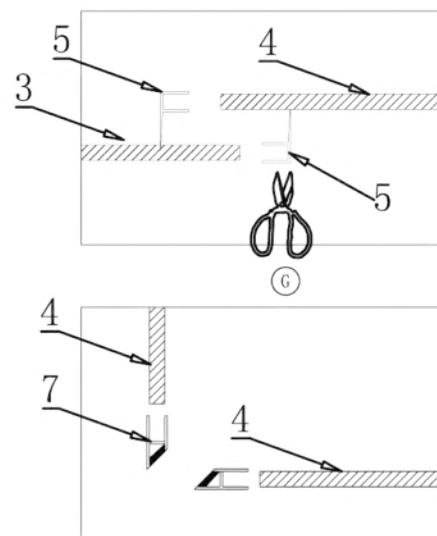

Szerelési útmutató

Telepítési kiegészítők listája

	NÉV	DB.		NÉV	DB.		NÉV	DB.			
①	Vízszintes profilok	4	LSSZ-80-01 LSSZ-90-01	⑧	Tömítés, fix falra	4	LS-08	⑮	Felső dupla görgő	4	G29D
②	Függőleges profilok	4	LS-02	⑨	Mágnescsík	1	LS-09	⑯	Alsó szimpa rugós görgő	4	G29S
③	fix fal	1	LSSZ-MT80-03 LSSZ-MT90-03	⑩	Tiplik	6	LS-10	⑰	Ütközők	4	LS-17
④	ajtó	1	LSSZ-MT80-04 LSSZ-MT90-04	⑪	Kis csavarok	8	LS-11	⑱	Sarokelem	2	LS-18
⑤				⑫	Közepes csavarok	4	LS-12	⑲	★ Szifon	1	LS-19
⑥				⑬	Nagy csavarok	6	LS-13	⑳	★ Zuhanytálca	1	AKSZ80ZT AKSZ90ZT
⑦	Vízvető, ajtó és fix fal közé	4	LS-07	⑭	Fogantyúk	2	LS-14				

Eszközök a telepítéshez

Lépés 1.

Lépés 2.

Lépés 3.

Lépés 4.

Lépés 5.

Lépés 6.

Lépés 7.