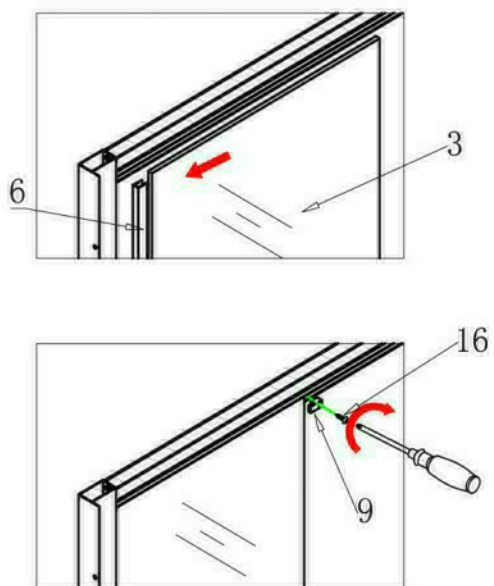

Szerelési útmutató

Telepítési kiegészítők listája

	NÉV	DB.		NÉV	DB.		NÉV	DB.			
①	Vízszintes profilok	4	LSSZ-80-01 LSSZ-90-01	⑧	Tömítés, fix falra	4	LS-08	⑮	Felső dupla görgő	4	G29D
②	Függőleges profilok	4	LS-02	⑨	Mágnescsík	1	LS-09	⑯	Alsó szimpa rugós görgő	4	G29S
③	fix fal	1	LSSZ-MT80-03 LSSZ-MT90-03	⑩	Tiplik	6	LS-10	⑰	Ütközők	4	LS-17
④	ajtó	1	LSSZ-MT80-04 LSSZ-MT90-04	⑪	Kis csavarok	8	LS-11	⑱	Sarokelem	2	LS-18
⑤				⑫	Közepes csavarok	4	LS-12	⑲	★ Szifon	1	LS-19
⑥				⑬	Nagy csavarok	6	LS-13	⑳	★ Zuhanytálca	1	AKSZ80ZT AKSZ90ZT
⑦	Vízvető, ajtó és fix fal közé	4	LS-07	⑭	Fogantyúk	2	LS-14				

Eszközök a telepítéshez

Lépés 1.

Lépés 2.

Lépés 3.

Lépés 4.

Lépés 5.

Lépés 6.

Lépés 7.