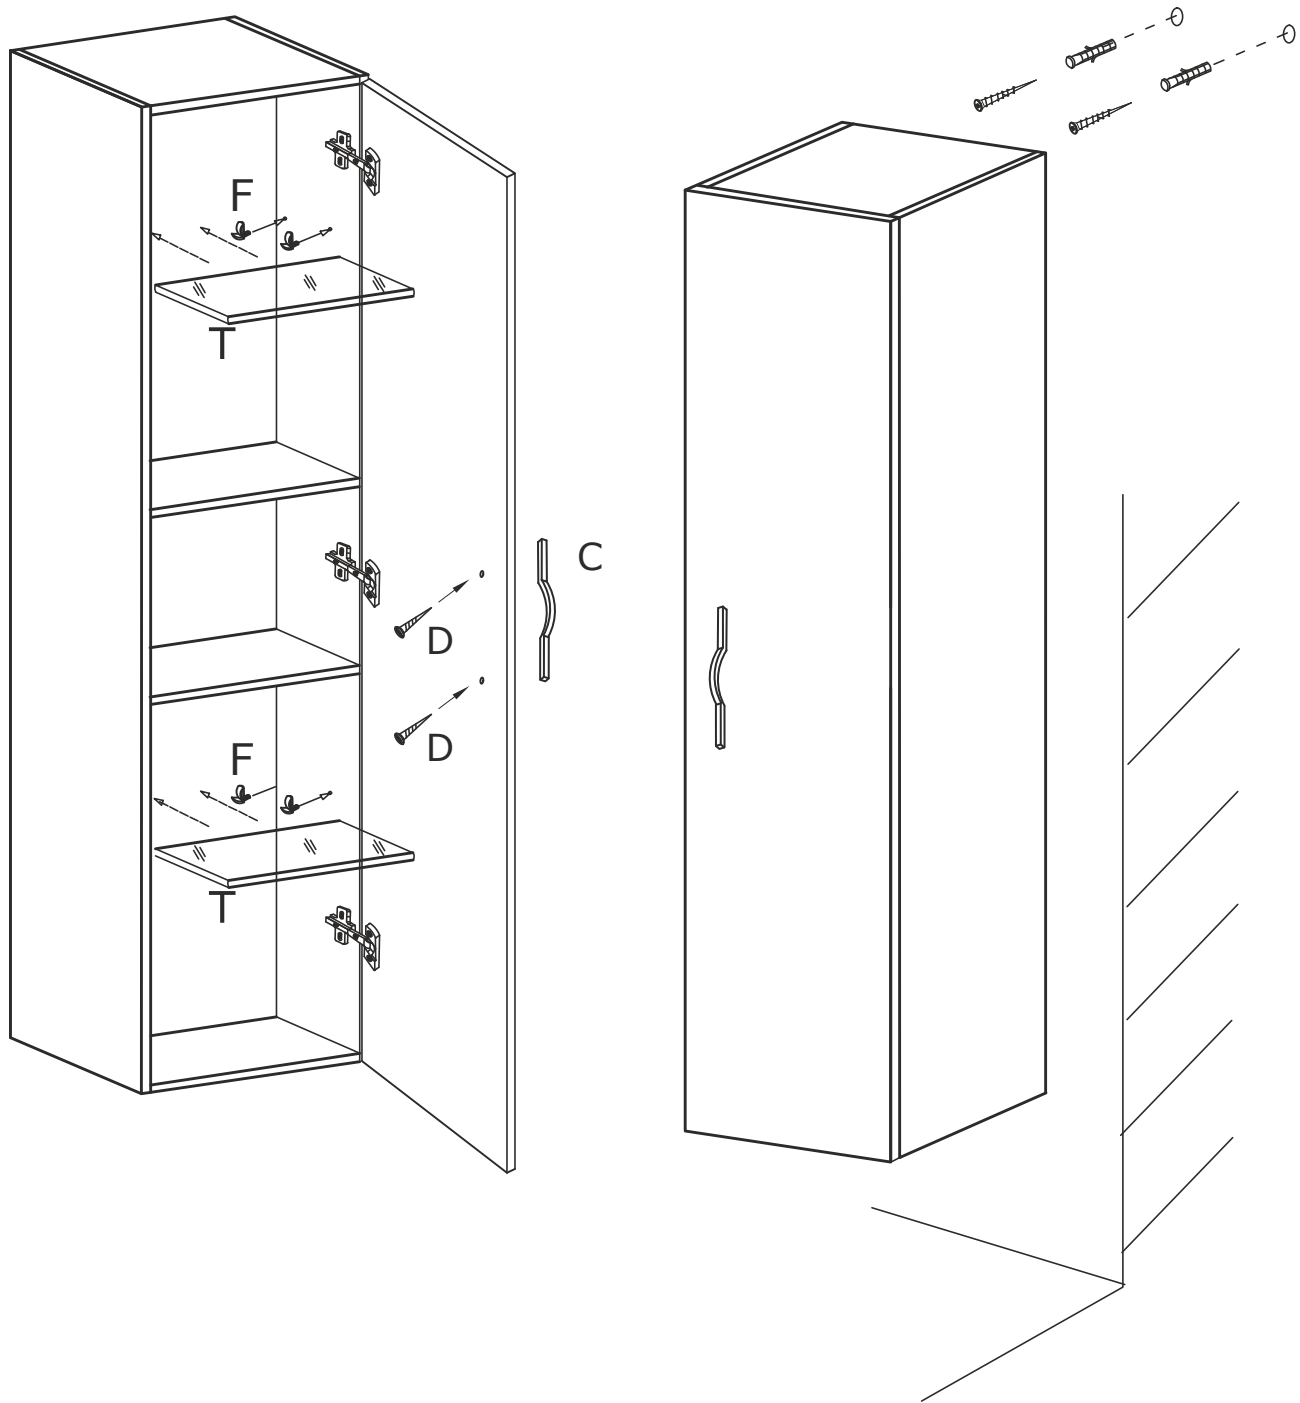

CASTELLO FÜRDŐSZOBABÚTOR SZERELÉSI ÚTMUTATÓ

 C x 1	4.2X25  D x 2	 F x 8	 T x 2			
---	--	---	---	--	---	---