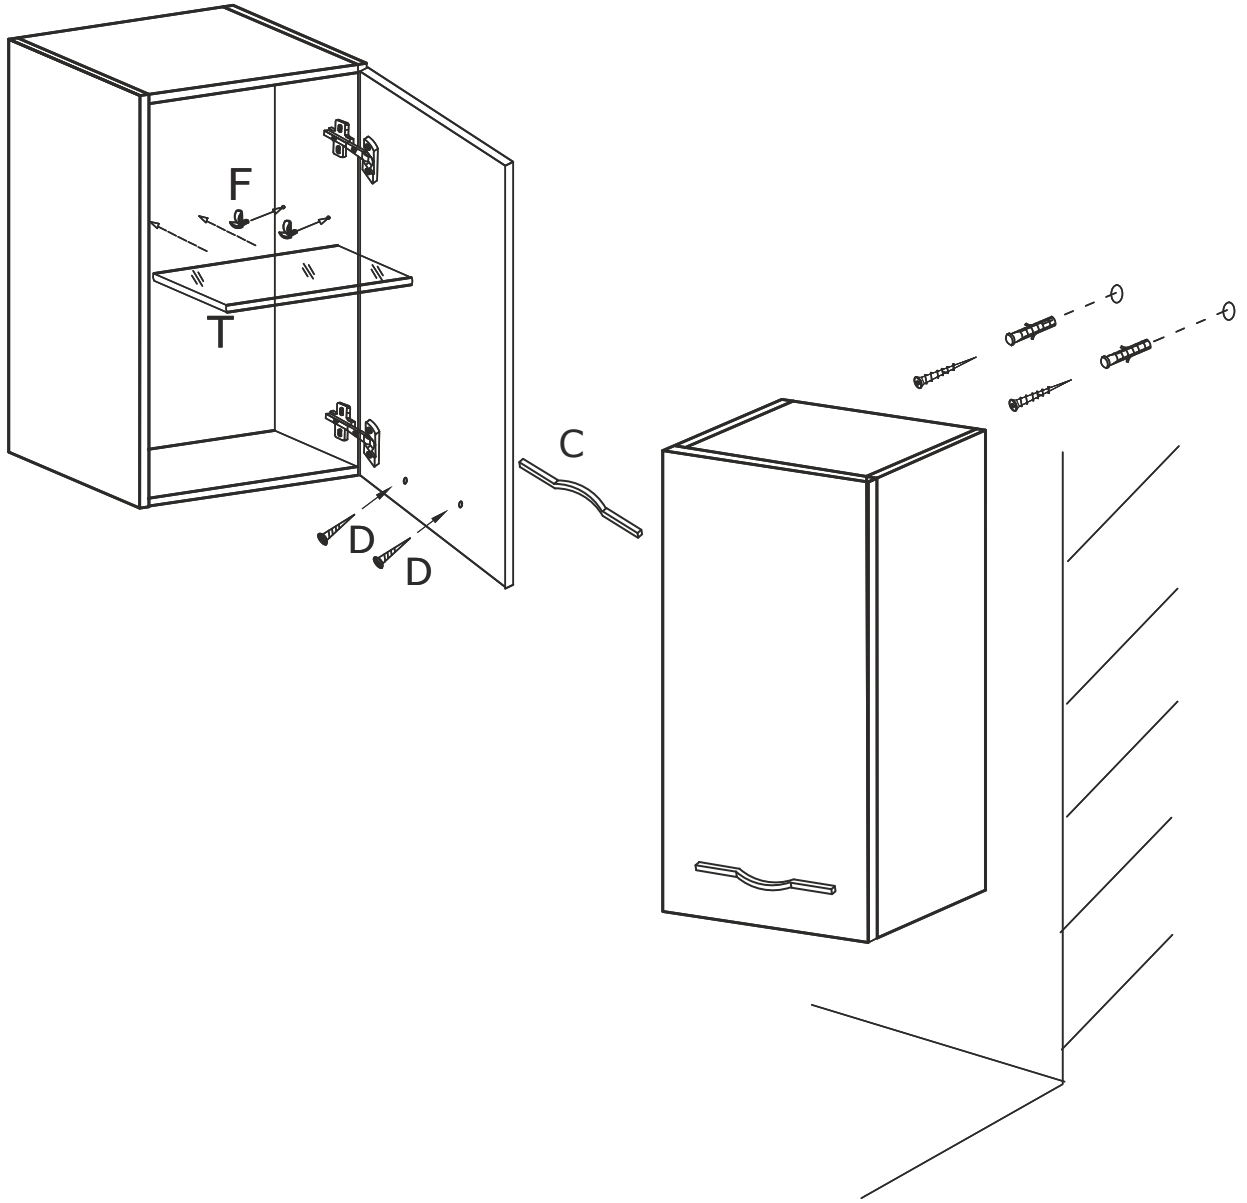

CASTELLO FÜRDŐSZOBABÚTOR SZERELÉSI ÚTMUTATÓ

						
C x 1	4.2X25 D x 2	F x 4	T x 1			