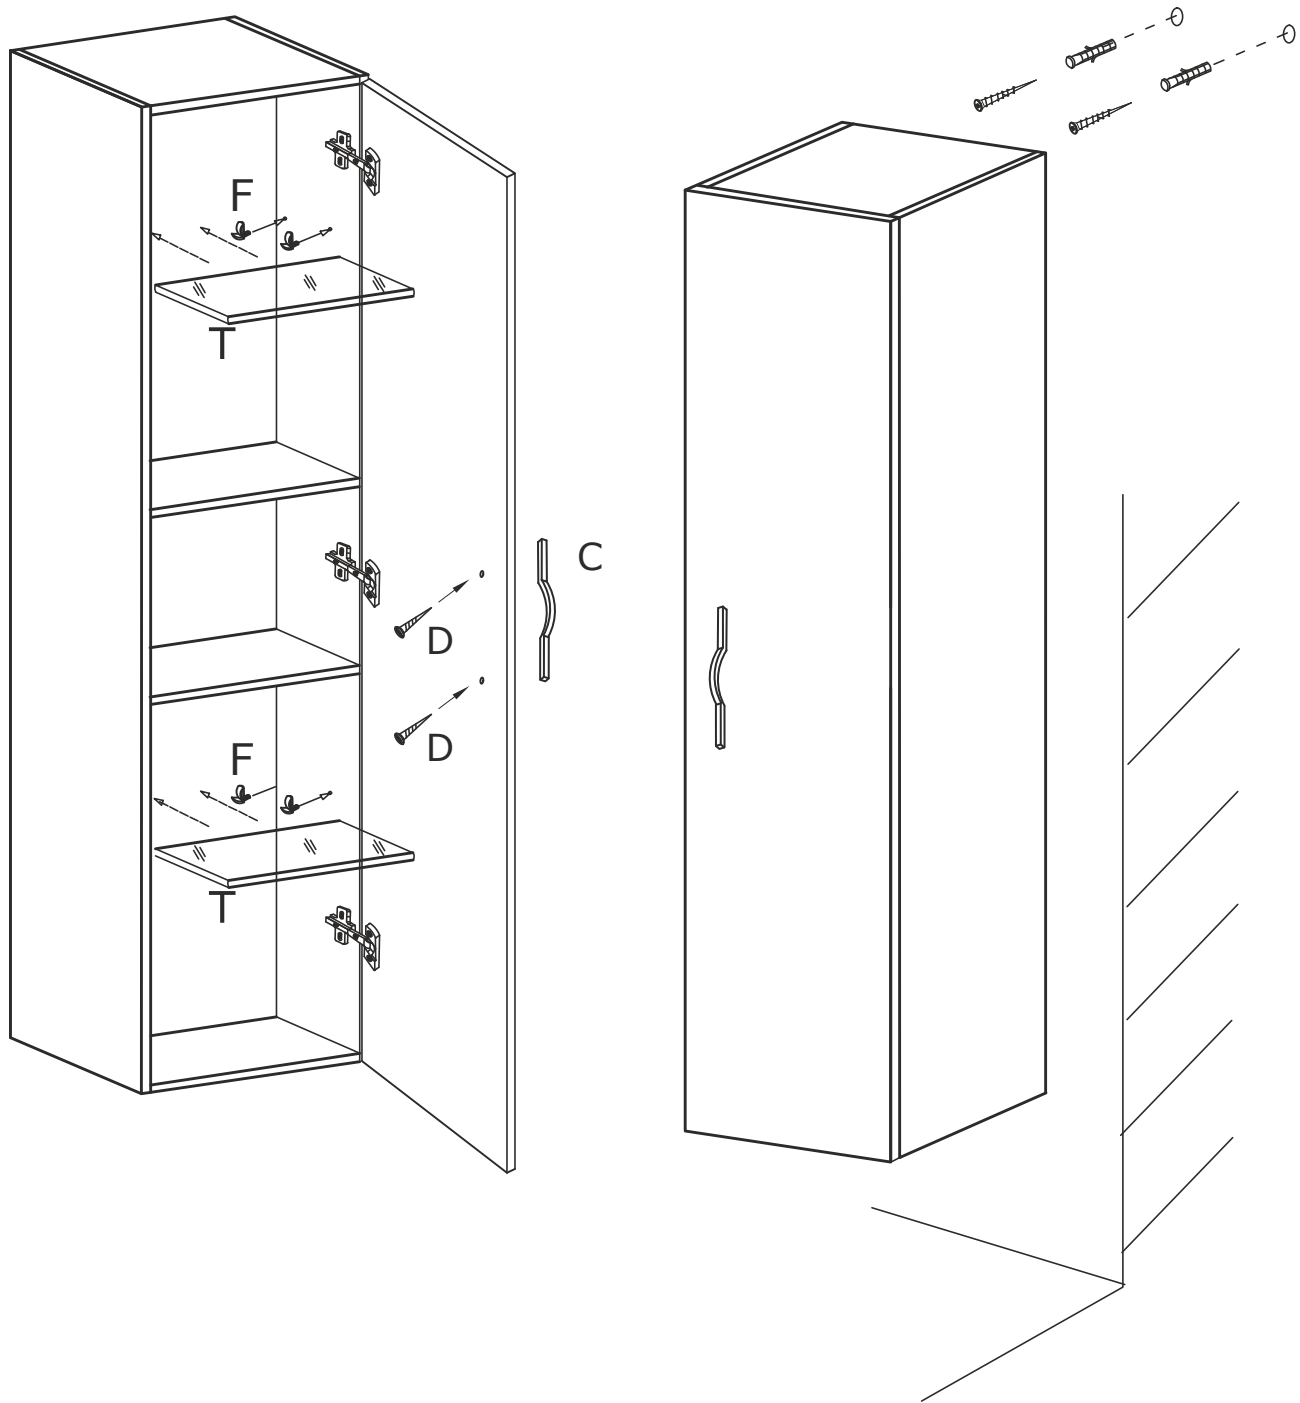

# CASTELLO FÜRDŐSZOBABÚTOR SZERELÉSI ÚTMUTATÓ

 <b>C x 1</b>	 <b>4.2X25</b> <b>D x 2</b>	 <b>F x 8</b>	 <b>T x 2</b>			
---	--	---	---	--	---	---