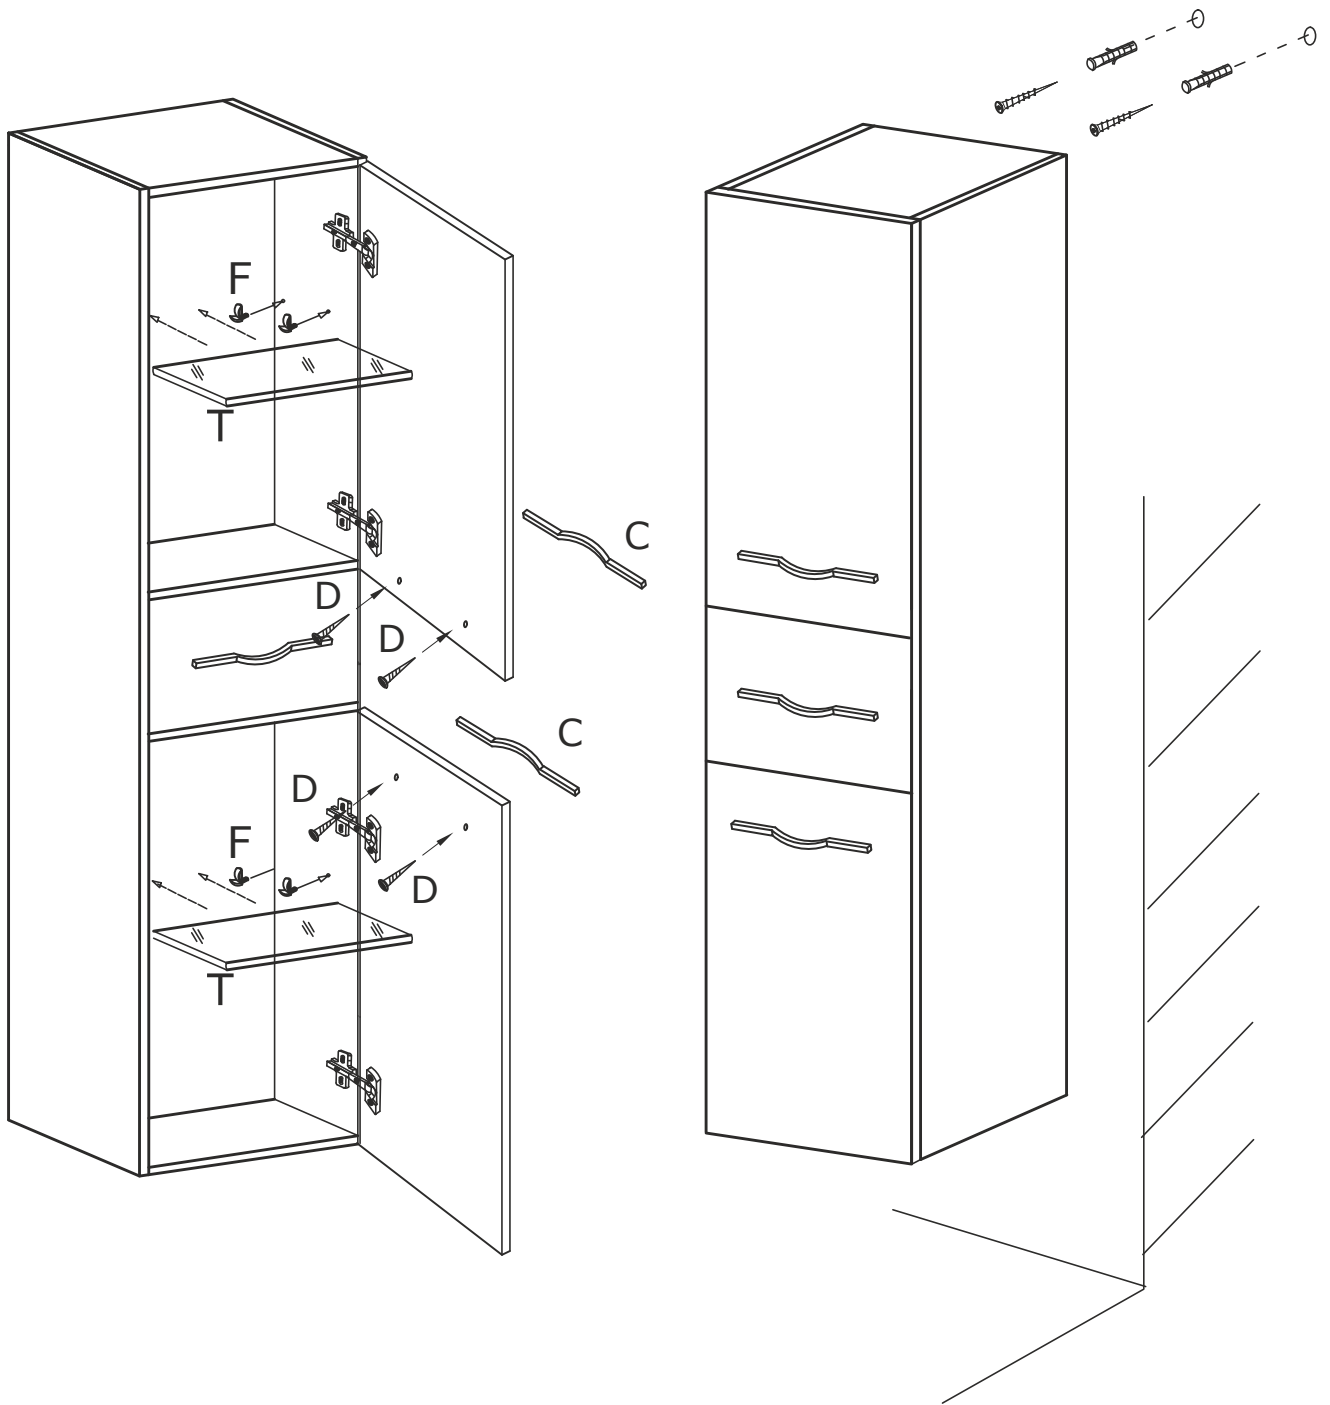

CASTELLO FÜRDŐSZOBABÚTOR SZERELÉSI ÚTMUTATÓ

	4.2X25 		
C x 3	D x 6	F x 8	T x 2