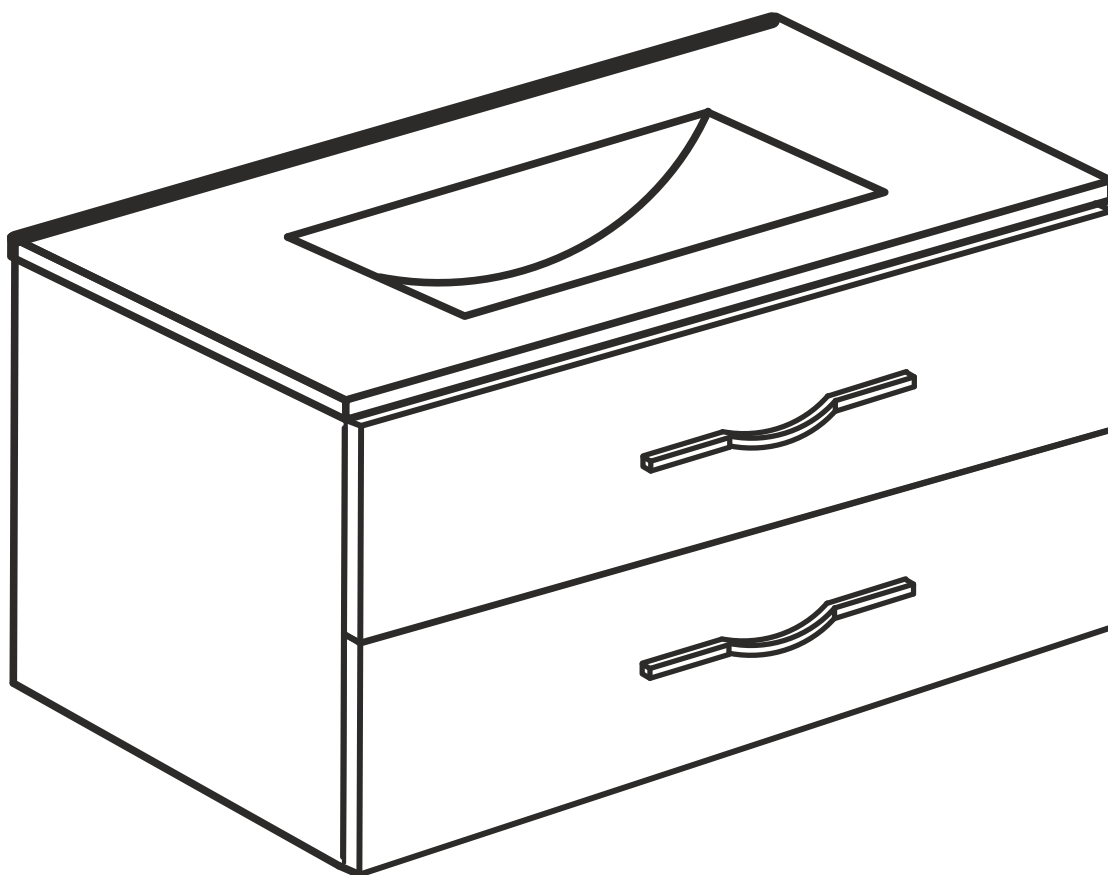

CASTELLO FÜRDŐSZOBABÚTOR SZERELÉSI ÚTMUTATÓ

1

2

3

	4.2X25			
C x 2	D x 4			
		3.5X15		
	M x 4	L x 2	T x 1	