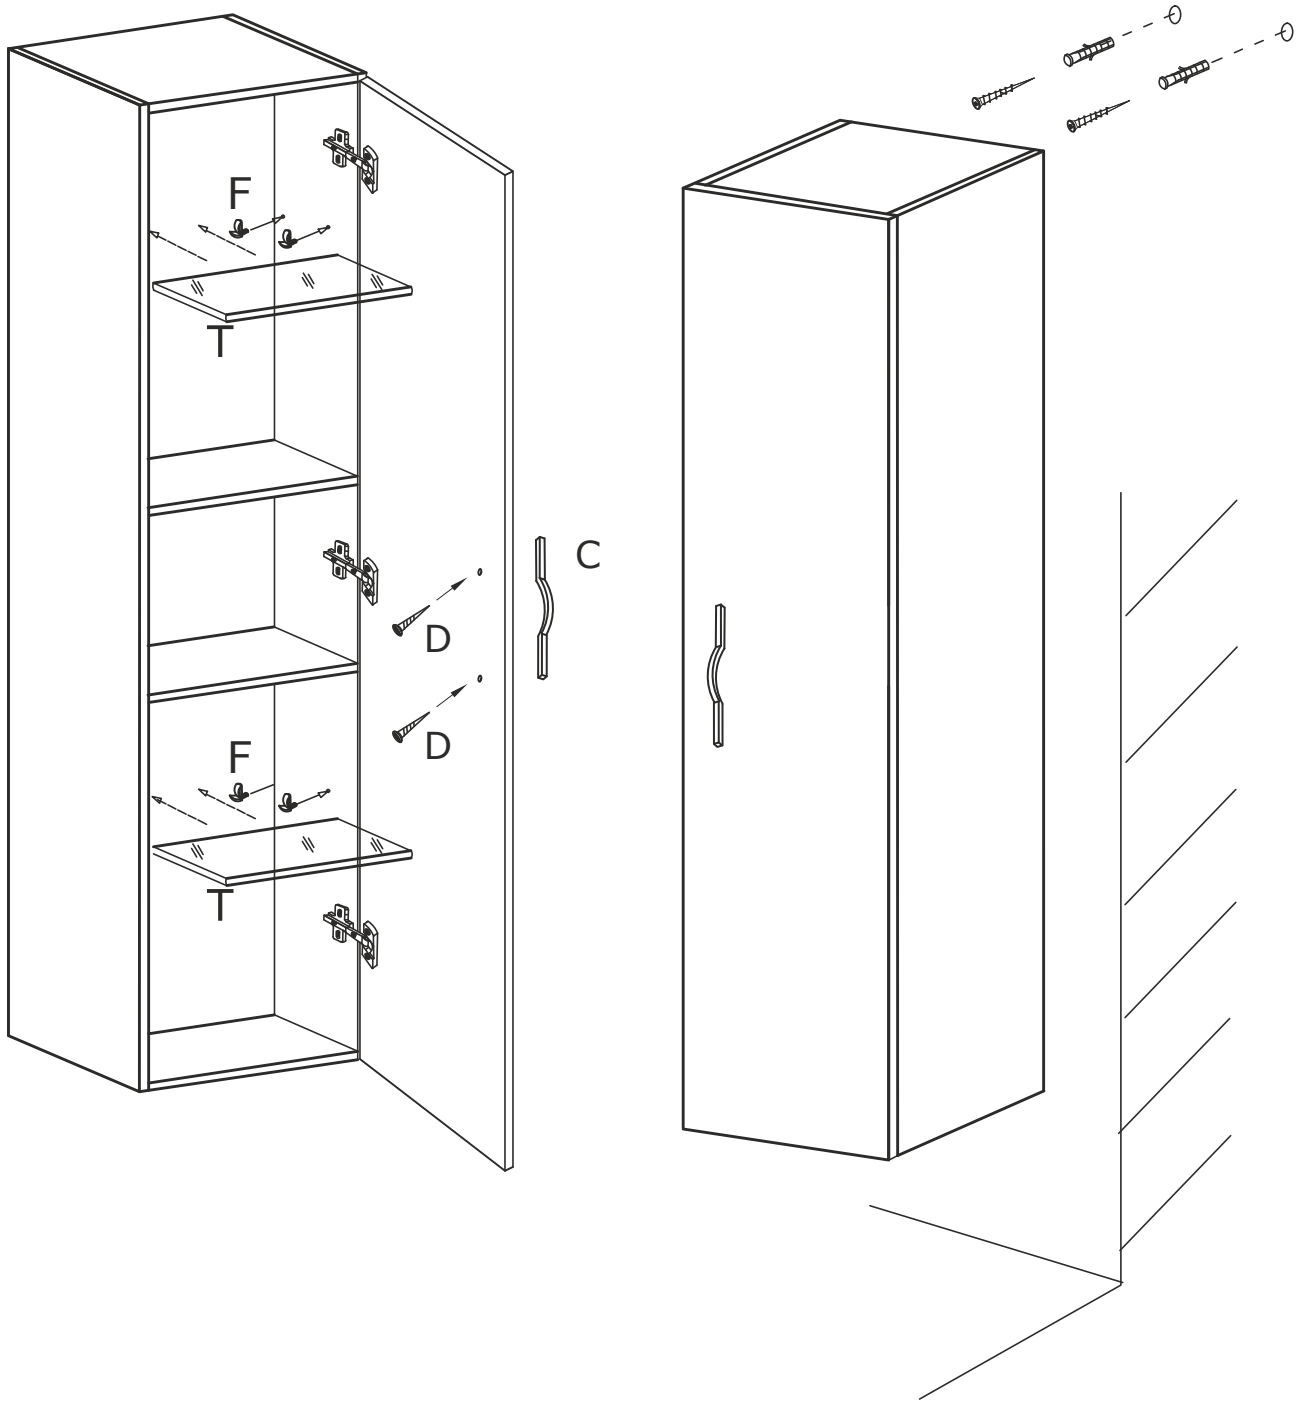

CASTELLO FÜRDŐSZOBABÚTOR SZERELÉSI ÚTMUTATÓ

| | | | | | | |
|---|--|---|---|--|---|---|
|  C x 1 | 4.2X25  D x 2 |  F x 8 |  T x 2 |  |  |  |
|---|--|---|---|--|---|---|