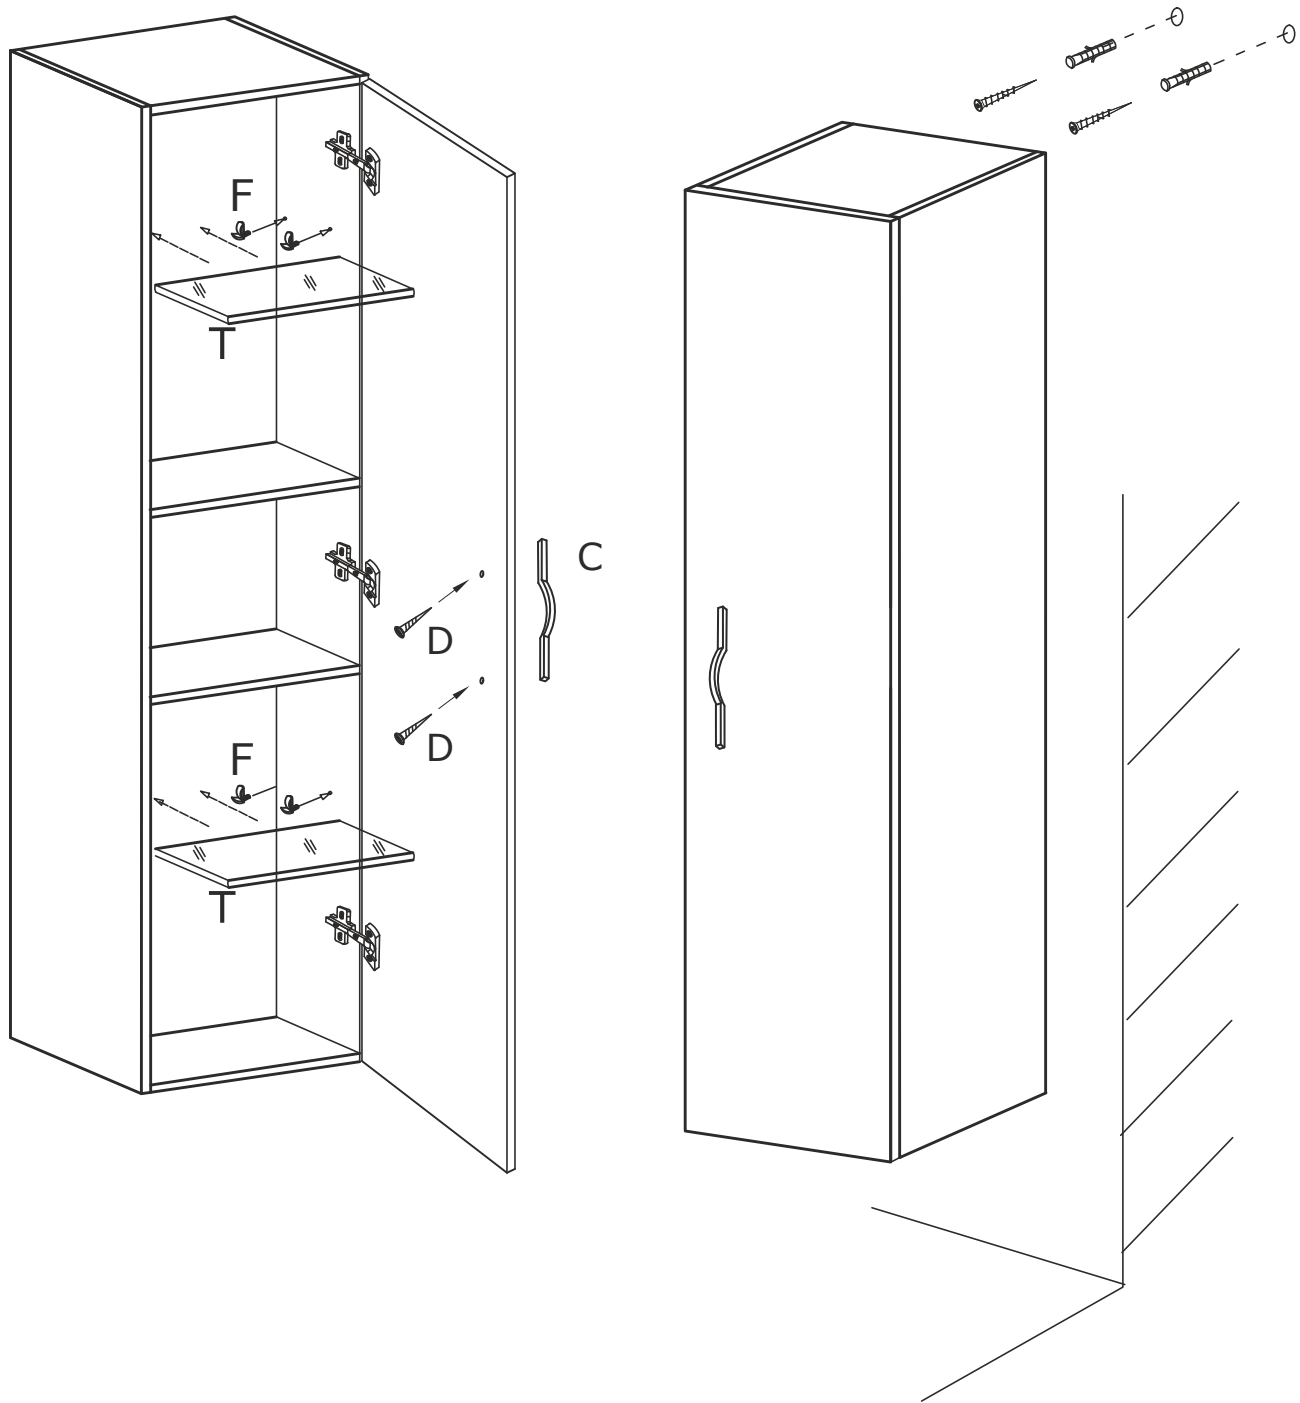

# CASTELLO FÜRDŐSZOBABÚTOR SZERELÉSI ÚTMUTATÓ

 C x 1	 4.2X25 D x 2	 F x 8	 T x 2			
--	--	--	--	--	---	---