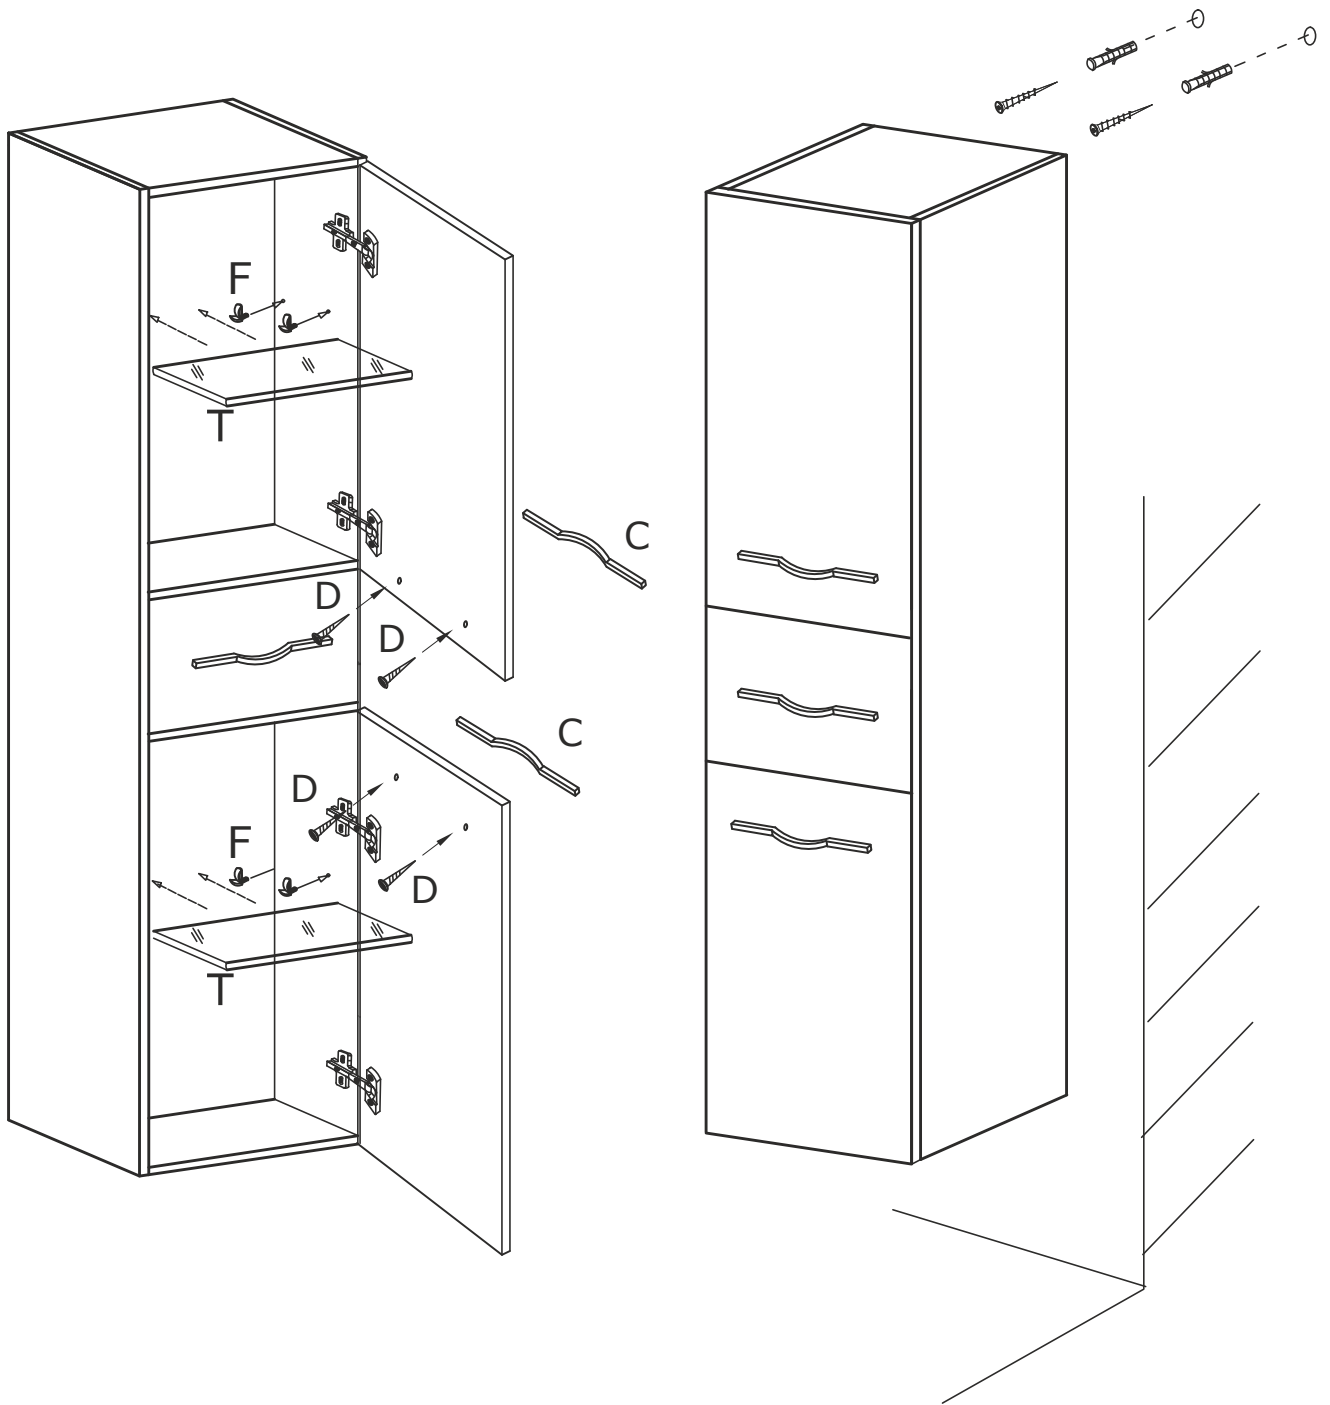

# CASTELLO FÜRDŐSZOBABÚTOR SZERELÉSI ÚTMUTATÓ

	4.2X25 		
C x 3	D x 6	F x 8	T x 2