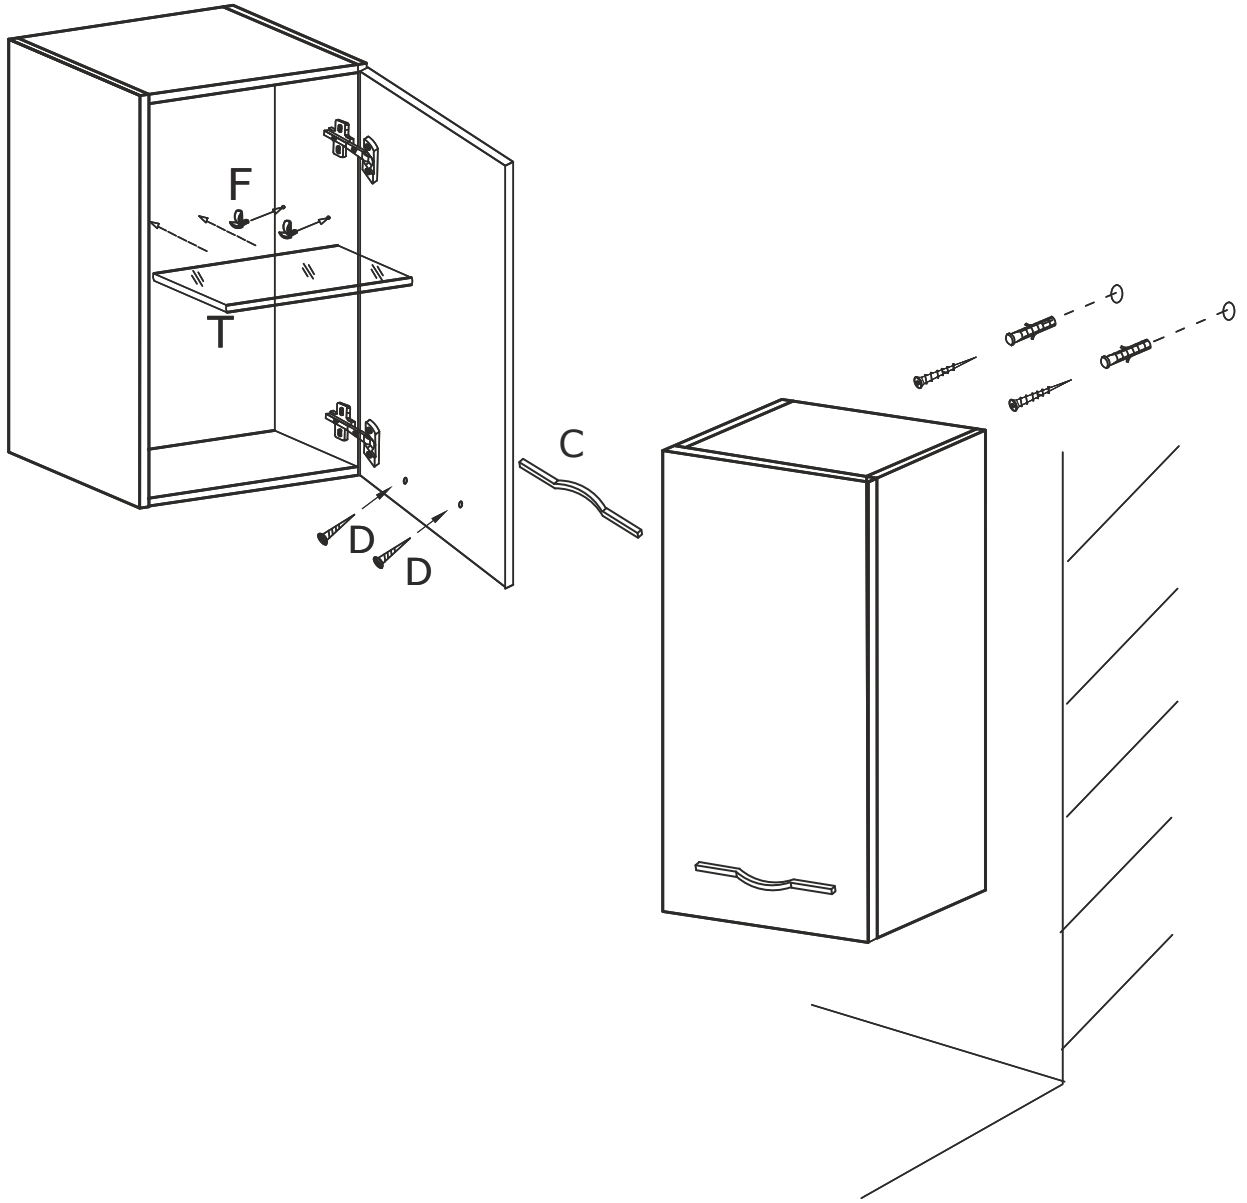

# CASTELLO FÜRDŐSZOBABÚTOR SZERELÉSI ÚTMUTATÓ

	 4.2X25					
C x 1	D x 2	F x 4	T x 1			