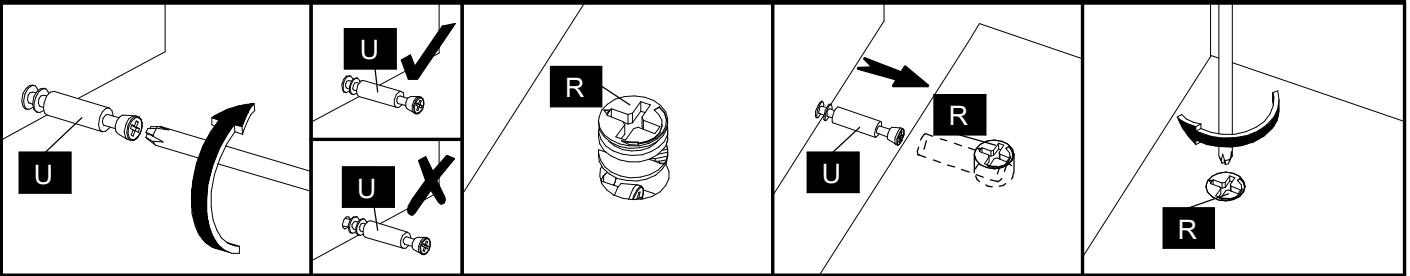

Typ E

Element symbol	Measurements				Code	Paket
1	1560	399	16	1	1004	1/3
2	829	399	16	1	1002	2/3
3	829	399	16	1	1003	2/3
4	1526	379	16	1	1005/2005	1/3
5	763	378	16	1	1007	2/3
6	763	378	16	1	1025/2025	1/3
7	250	50	16	1	1008	1/3
8	510	80	16	1	1012	1/3
9	510	80	16	1	1018	1/3
10	1462	75	16	1	1024	1/3
11	936	378	16	1	N/A	1/3
12	350	100	16	1	1009/2009	1/3
13	452	100	16	1	1001	2/3
14	350	100	16	1	1010/2010	1/3
15	350	100	16	1	1014/2014	1/3
16	452	100	16	1	1015	2/3
17	350	100	16	1	1016/2016	1/3
18	350	100	16	1	1020/2020	1/3
19	452	100	16	1	1021	2/3
20	350	100	16	1	1022/2022	1/3
21	784	475	3	2	N/A	2/3
22	784	589	3	1	1031_v	2/3
23	484	355	3	1	N/A	2/3
24	484	355	3	1	N/A	2/3
25	484	355	3	1	N/A	2/3
26	516	202	16	1	1002/3001	1/3
27	516	202	16	1	1002/3002	1/3
28	516	213	16	1	1006/3003	3/3
29	699	438	16	1	1007/3004	3/3
30	699	438	16	1	1007/3005	3/3
31	792	82	16	1	1008/3006	2/3
32	792	82	16	1	1008/3007	2/3
33	1562	56	19	1	1009/3008	2/3