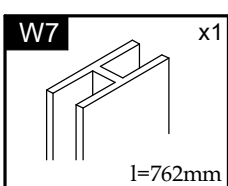

Typ E

Element symbol	Measurements				Code	Paket
1	1560	399	16	1	1004	1/3
2	829	399	16	1	1002	2/3
3	829	399	16	1	1003	2/3
4	1526	379	16	1	1005/2005	1/3
5	763	378	16	1	1007	2/3
6	763	378	16	1	1025/2025	1/3
7	250	50	16	1	1008	1/3
8	510	80	16	1	1012	1/3
9	510	80	16	1	1018	1/3
10	1462	75	16	1	1024	1/3
11	936	378	16	1	N/A	1/3
12	350	100	16	1	1009/2009	1/3
13	452	100	16	1	1001	2/3
14	350	100	16	1	1010/2010	1/3
15	350	100	16	1	1014/2014	1/3
16	452	100	16	1	1015	2/3
17	350	100	16	1	1016/2016	1/3
18	350	100	16	1	1020/2020	1/3
19	452	100	16	1	1021	2/3
20	350	100	16	1	1022/2022	1/3
21	784	475	3	2	N/A	2/3
22	784	589	3	1	1031_v	2/3
23	484	355	3	1	N/A	2/3
24	484	355	3	1	N/A	2/3
25	484	355	3	1	N/A	2/3
26	516	202	16	1	1002/3001	1/3
27	516	202	16	1	1002/3002	1/3
28	516	213	16	1	1006/3003	3/3
29	699	438	16	1	1007/3004	3/3
30	699	438	16	1	1007/3005	3/3
31	792	82	16	1	1008/3006	2/3
32	792	82	16	1	1008/3007	2/3
33	1562	56	19	1	1009/3008	2/3