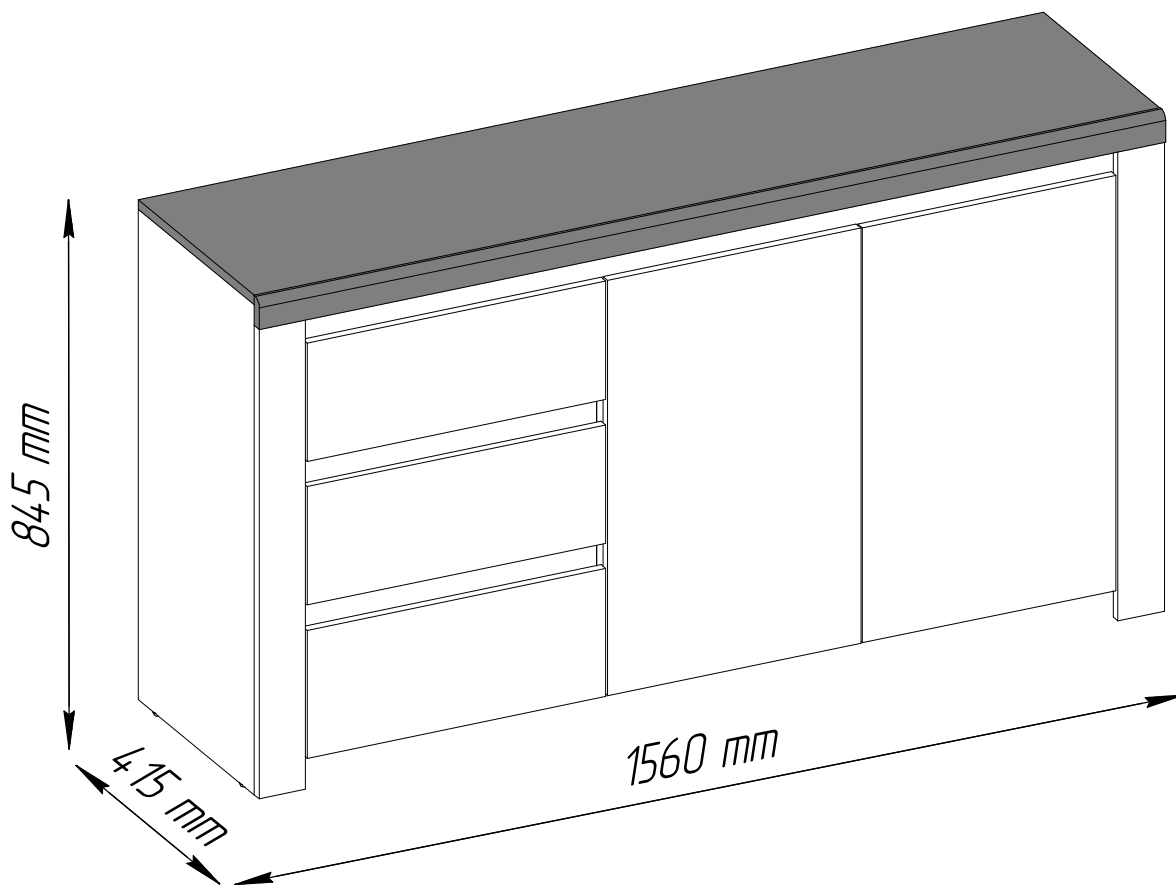

Typ E

Element symbol	Measurements				Code	Paket
1	1560	399	16	1	1004	1/3
2	829	399	16	1	1002	2/3
3	829	399	16	1	1003	2/3
4	1526	379	16	1	1005/2005	1/3
5	763	378	16	1	1007	2/3
6	763	378	16	1	1025/2025	1/3
7	250	50	16	1	1008	1/3
8	510	80	16	1	1012	1/3
9	510	80	16	1	1018	1/3
10	1462	75	16	1	1024	1/3
11	936	378	16	1	N/A	1/3
12	350	100	16	1	1009/2009	1/3
13	452	100	16	1	1001	2/3
14	350	100	16	1	1010/2010	1/3
15	350	100	16	1	1014/2014	1/3
16	452	100	16	1	1015	2/3
17	350	100	16	1	1016/2016	1/3
18	350	100	16	1	1020/2020	1/3
19	452	100	16	1	1021	2/3
20	350	100	16	1	1022/2022	1/3
21	784	475	3	2	N/A	2/3
22	784	589	3	1	1031_v	2/3
23	484	355	3	1	N/A	2/3
24	484	355	3	1	N/A	2/3
25	484	355	3	1	N/A	2/3
26	516	202	16	1	1002/3001	1/3
27	516	202	16	1	1002/3002	1/3
28	516	213	16	1	1006/3003	3/3
29	699	438	16	1	1007/3004	3/3
30	699	438	16	1	1007/3005	3/3
31	792	82	16	1	1008/3006	2/3
32	792	82	16	1	1008/3007	2/3
33	1562	56	19	1	1009/3008	2/3