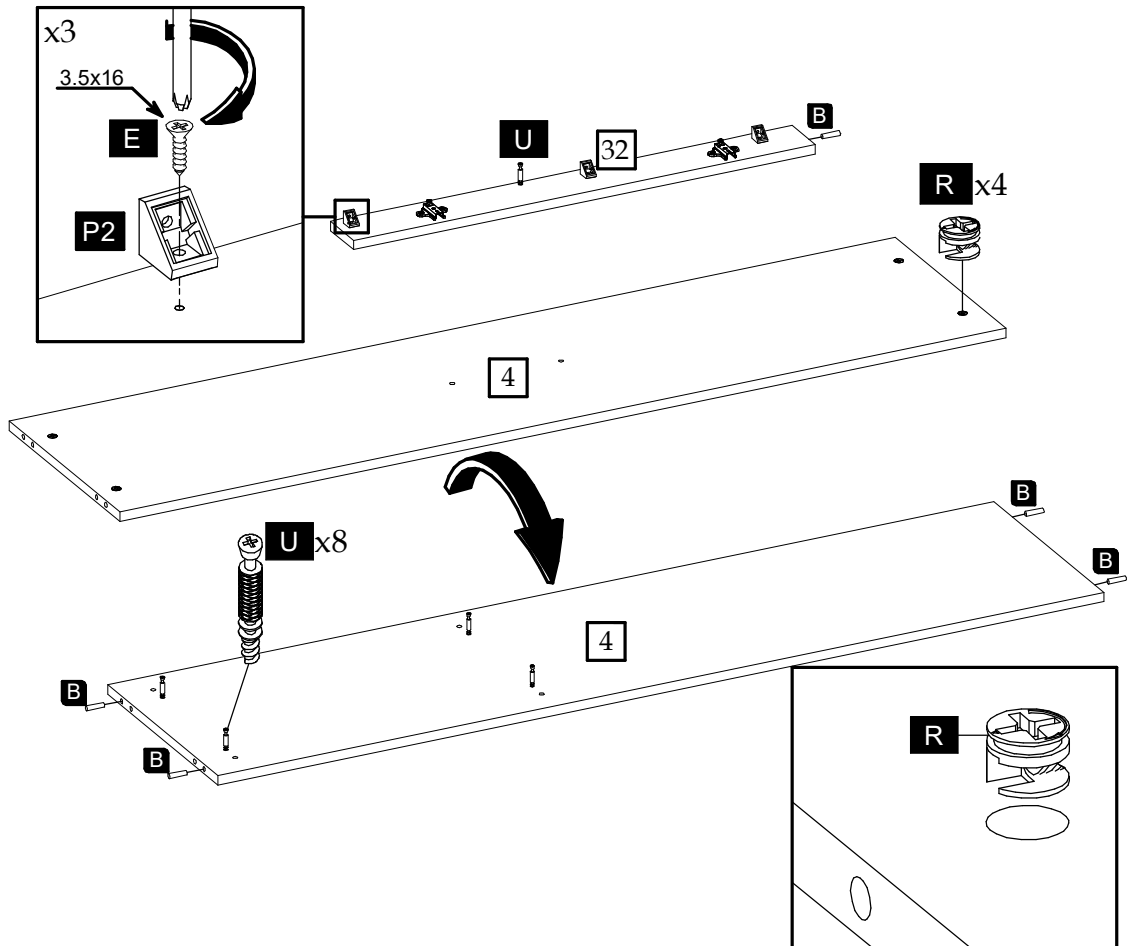

Typ E

Element symbol	Measurements				Code	Paket
1	1560	399	16	1	1004	1/3
2	829	399	16	1	1002	2/3
3	829	399	16	1	1003	2/3
4	1526	379	16	1	1005/2005	1/3
5	763	378	16	1	1007	2/3
6	763	378	16	1	1025/2025	1/3
7	250	50	16	1	1008	1/3
8	510	80	16	1	1012	1/3
9	510	80	16	1	1018	1/3
10	1462	75	16	1	1024	1/3
11	936	378	16	1	N/A	1/3
12	350	100	16	1	1009/2009	1/3
13	452	100	16	1	1001	2/3
14	350	100	16	1	1010/2010	1/3
15	350	100	16	1	1014/2014	1/3
16	452	100	16	1	1015	2/3
17	350	100	16	1	1016/2016	1/3
18	350	100	16	1	1020/2020	1/3
19	452	100	16	1	1021	2/3
20	350	100	16	1	1022/2022	1/3
21	784	475	3	2	N/A	2/3
22	784	589	3	1	1031_v	2/3
23	484	355	3	1	N/A	2/3
24	484	355	3	1	N/A	2/3
25	484	355	3	1	N/A	2/3
26	516	202	16	1	1002/3001	1/3
27	516	202	16	1	1002/3002	1/3
28	516	213	16	1	1006/3003	3/3
29	699	438	16	1	1007/3004	3/3
30	699	438	16	1	1007/3005	3/3
31	792	82	16	1	1008/3006	2/3
32	792	82	16	1	1008/3007	2/3
33	1562	56	19	1	1009/3008	2/3

2

3

4

5

7

8