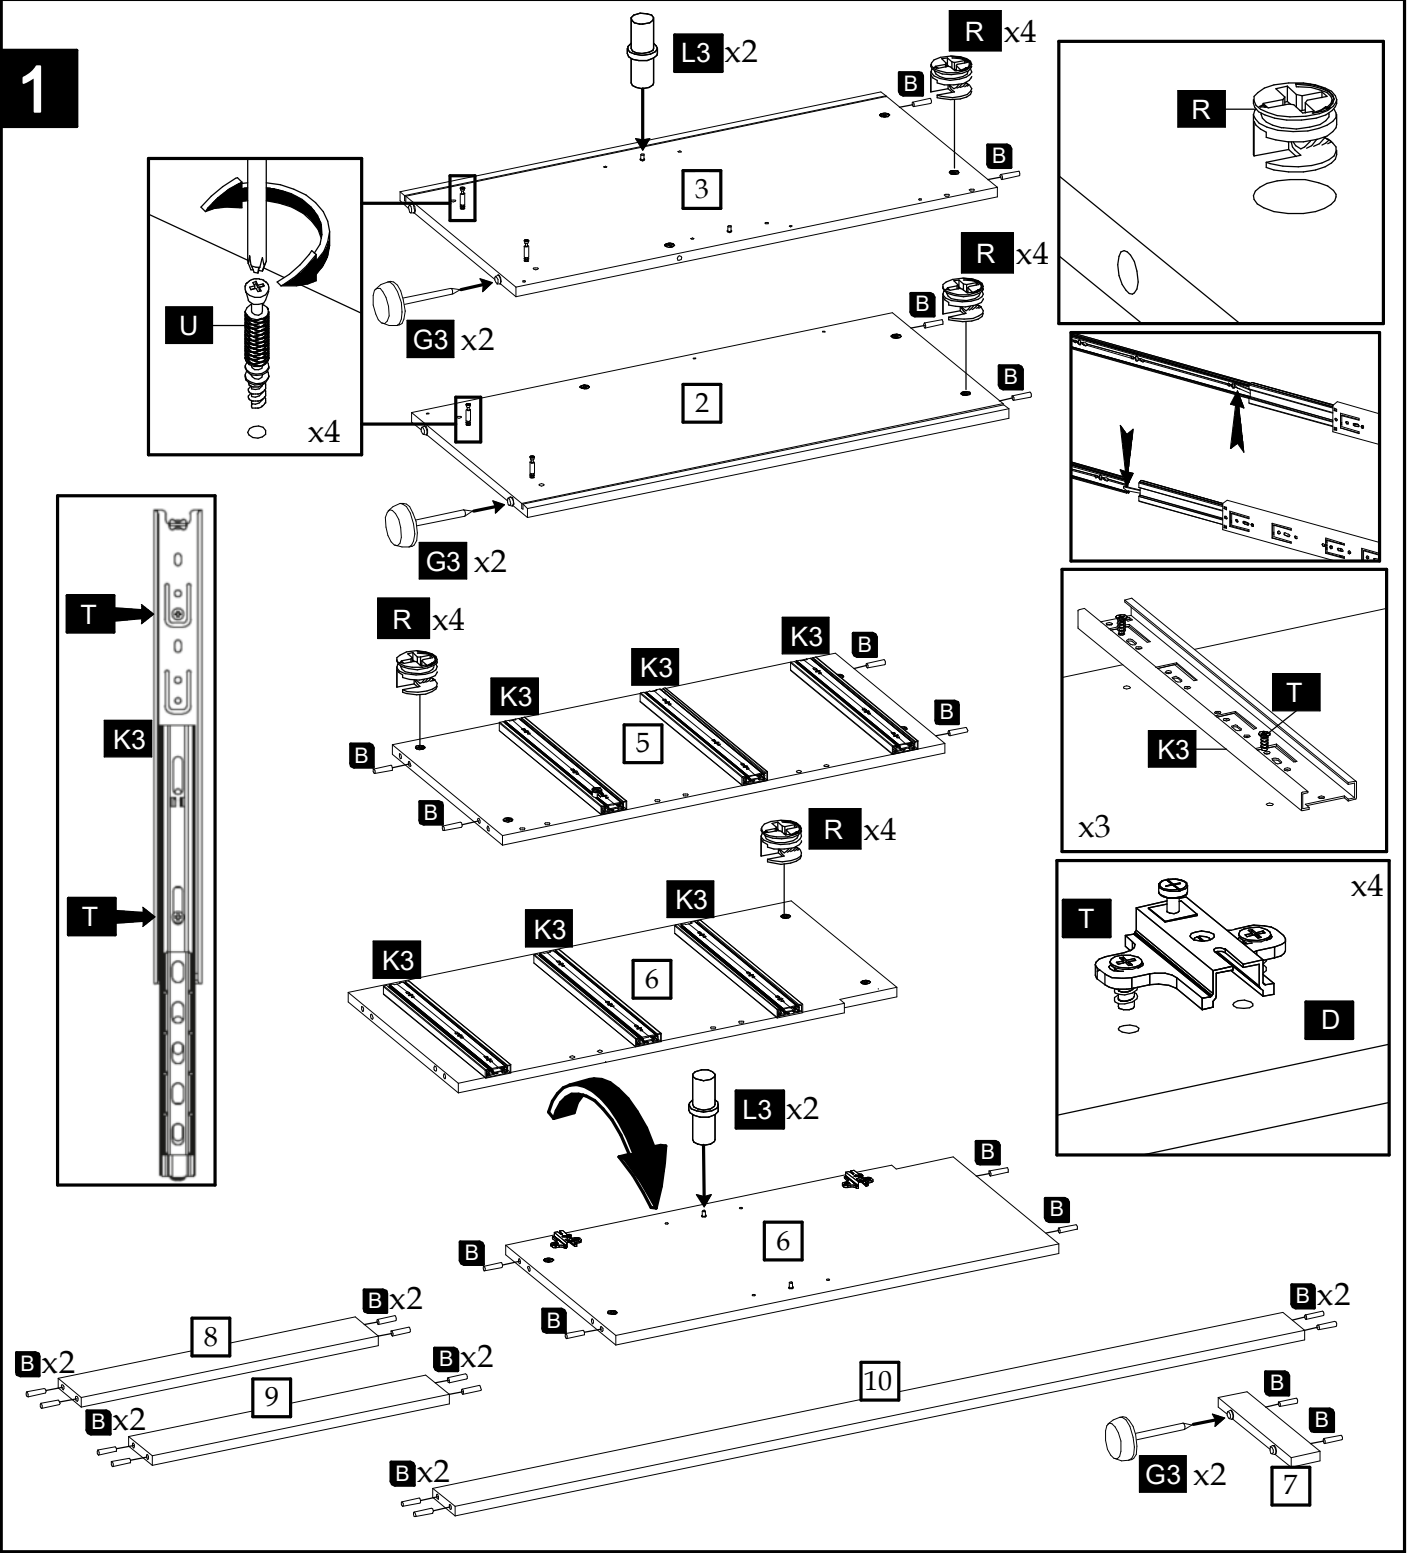

Typ E

Element symbol	Measurements				Code	Paket
1	1560	399	16	1	1004	1/3
2	829	399	16	1	1002	2/3
3	829	399	16	1	1003	2/3
4	1526	379	16	1	1005/2005	1/3
5	763	378	16	1	1007	2/3
6	763	378	16	1	1025/2025	1/3
7	250	50	16	1	1008	1/3
8	510	80	16	1	1012	1/3
9	510	80	16	1	1018	1/3
10	1462	75	16	1	1024	1/3
11	936	378	16	1	N/A	1/3
12	350	100	16	1	1009/2009	1/3
13	452	100	16	1	1001	2/3
14	350	100	16	1	1010/2010	1/3
15	350	100	16	1	1014/2014	1/3
16	452	100	16	1	1015	2/3
17	350	100	16	1	1016/2016	1/3
18	350	100	16	1	1020/2020	1/3
19	452	100	16	1	1021	2/3
20	350	100	16	1	1022/2022	1/3
21	784	475	3	2	N/A	2/3
22	784	589	3	1	1031_v	2/3
23	484	355	3	1	N/A	2/3
24	484	355	3	1	N/A	2/3
25	484	355	3	1	N/A	2/3
26	516	202	16	1	1002/3001	1/3
27	516	202	16	1	1002/3002	1/3
28	516	213	16	1	1006/3003	3/3
29	699	438	16	1	1007/3004	3/3
30	699	438	16	1	1007/3005	3/3
31	792	82	16	1	1008/3006	2/3
32	792	82	16	1	1008/3007	2/3
33	1562	56	19	1	1009/3008	2/3

2

3

4

5

7

8