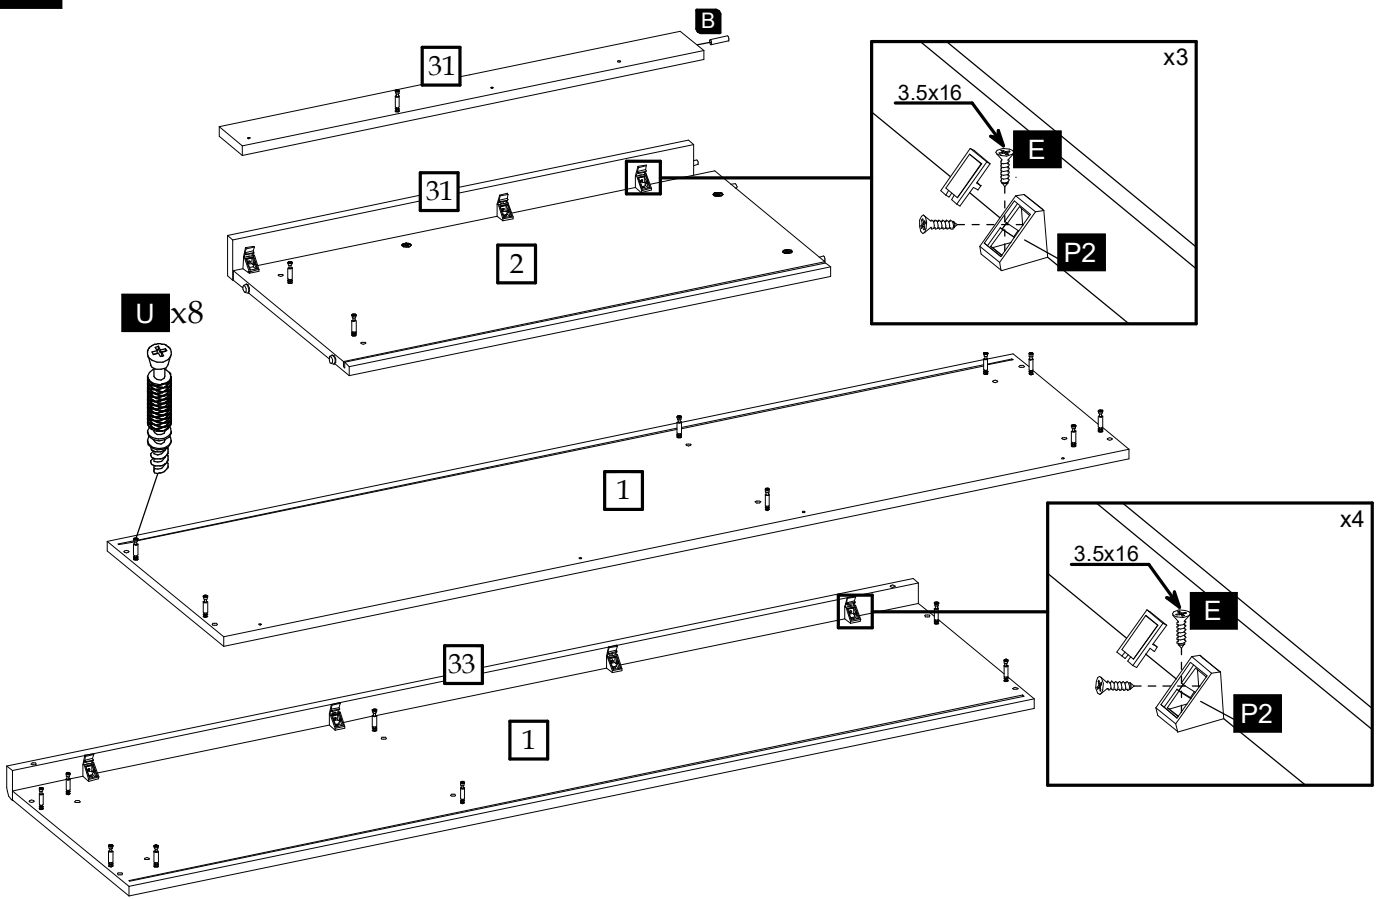

Typ E

Element symbol	Measurements				Code	Paket
1	1560	399	16	1	1004	1/3
2	829	399	16	1	1002	2/3
3	829	399	16	1	1003	2/3
4	1526	379	16	1	1005/2005	1/3
5	763	378	16	1	1007	2/3
6	763	378	16	1	1025/2025	1/3
7	250	50	16	1	1008	1/3
8	510	80	16	1	1012	1/3
9	510	80	16	1	1018	1/3
10	1462	75	16	1	1024	1/3
11	936	378	16	1	N/A	1/3
12	350	100	16	1	1009/2009	1/3
13	452	100	16	1	1001	2/3
14	350	100	16	1	1010/2010	1/3
15	350	100	16	1	1014/2014	1/3
16	452	100	16	1	1015	2/3
17	350	100	16	1	1016/2016	1/3
18	350	100	16	1	1020/2020	1/3
19	452	100	16	1	1021	2/3
20	350	100	16	1	1022/2022	1/3
21	784	475	3	2	N/A	2/3
22	784	589	3	1	1031_v	2/3
23	484	355	3	1	N/A	2/3
24	484	355	3	1	N/A	2/3
25	484	355	3	1	N/A	2/3
26	516	202	16	1	1002/3001	1/3
27	516	202	16	1	1002/3002	1/3
28	516	213	16	1	1006/3003	3/3
29	699	438	16	1	1007/3004	3/3
30	699	438	16	1	1007/3005	3/3
31	792	82	16	1	1008/3006	2/3
32	792	82	16	1	1008/3007	2/3
33	1562	56	19	1	1009/3008	2/3

2

3

4

5

7

8