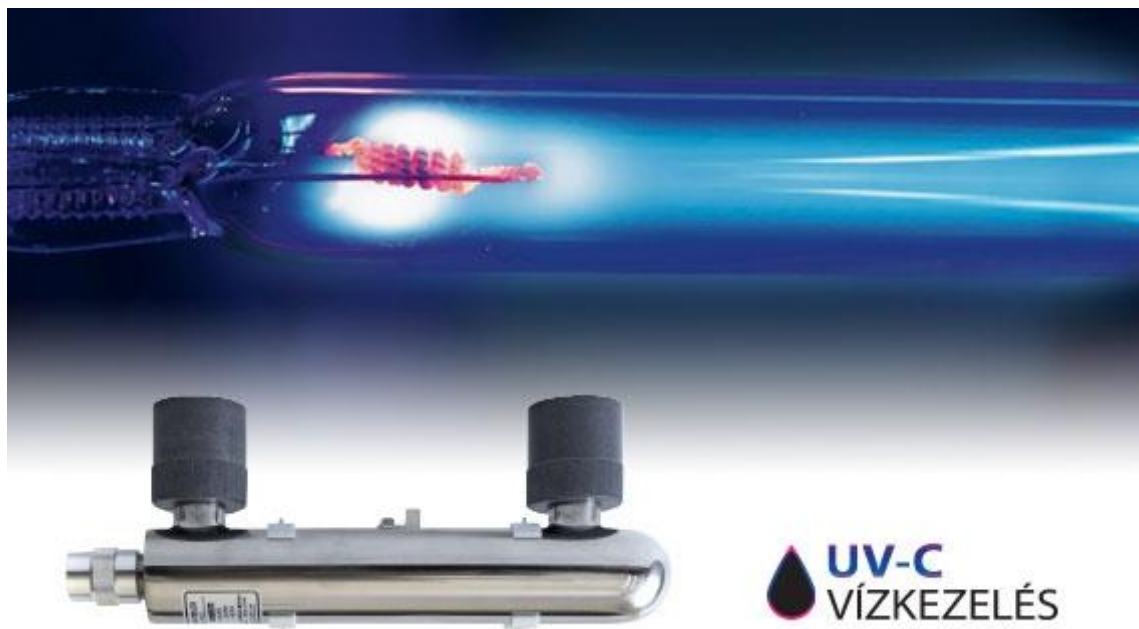

UV-C VÍZFERTŐTLENÍTŐ

Az UV-C sugarat rég óta használják a víz fertőtlenítésére közösségi medencékben, mivel hipoallergén, és szinte 100%-ban elpusztítja a vízben levő vírusokat és baktériumokat.

Sajnos ezek a közületi uszodákban használatos berendezések nehezek, és túl sok helyet foglalnak ahhoz, hogy egy jakuzziban elférjenek.

Ezért a PHILIPS-szel karöltve kifejlesztettük a WELLIS WELLZONE2® rendszert, amely forradalmasítja a melegvizes jakuzzi vízfertőtlenítését.

A WELLIS WELLZONE2® könnyű, kompakt és nagyon hatékony. Elhanyagolható mennyiségű áramfelvétel mellett csendben, biztonságosan, és automatikusan, napjában több alkalommal kezeli a vizet a jakuzziban. Kristály tiszta, természetes minőségű fürdővizet biztosít Önnek és családjának, miközben minimálisra csökkenti a vízkezelő szerek használatának szükségességét.