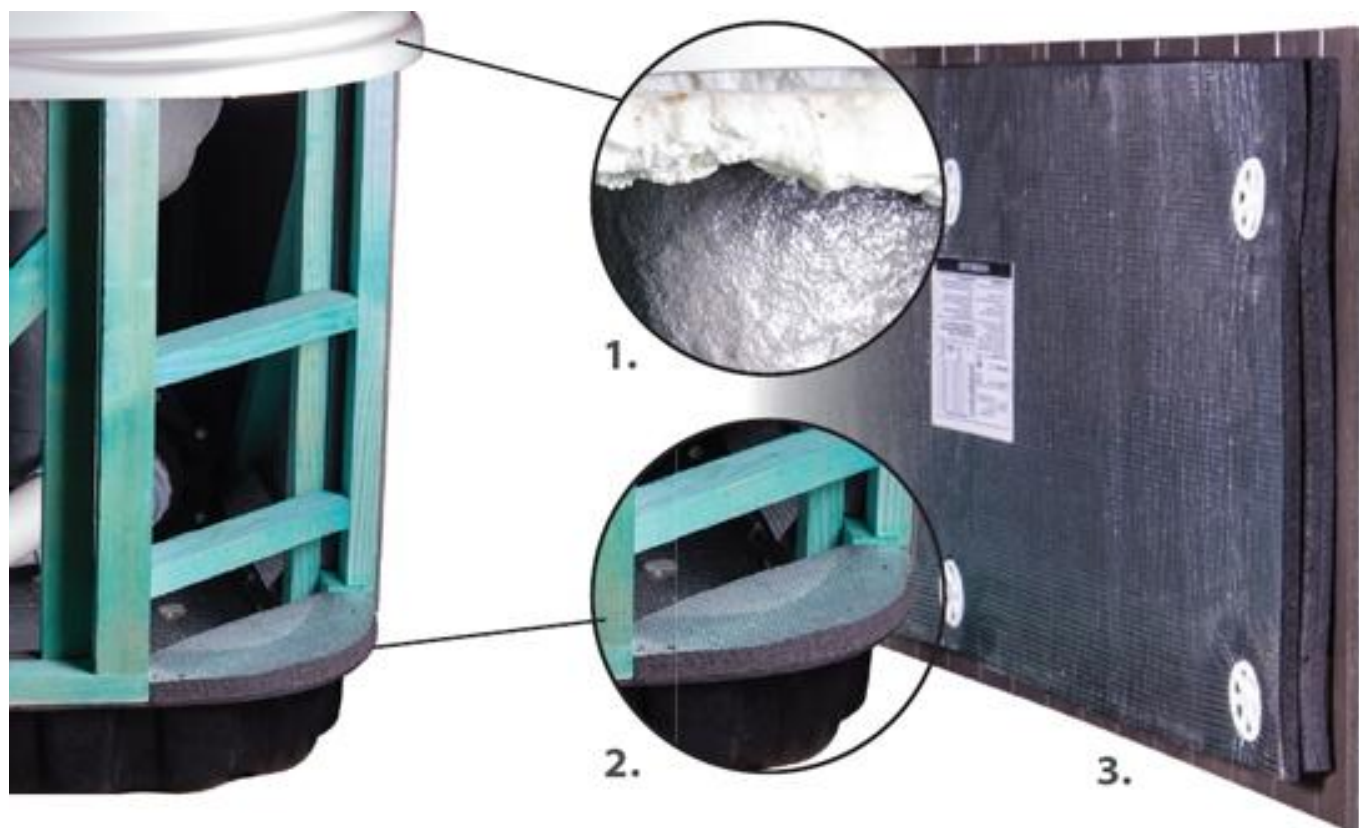

SKANDINÁV SZIGETELÉS

Az opcióként választható skandináv szigeteléssel biztos lehet benne, hogy a hideg téli hónapokban is költségkímélően használhatja medencéjét. Többrétegű polyfoam lapokkal, perem alatti, valamint az aljzat és a burkolat közötti szigeteléssel rendkívül energiatakarékosá teheti masszázsmedencéjét.

1. Perem alatti PU hab szigetelés
2. Aljzat és a burkolat közötti szigetelés
3. Többrétegű (3,5 cm vastag) polyfoam szigetelés az oldalburkolaton