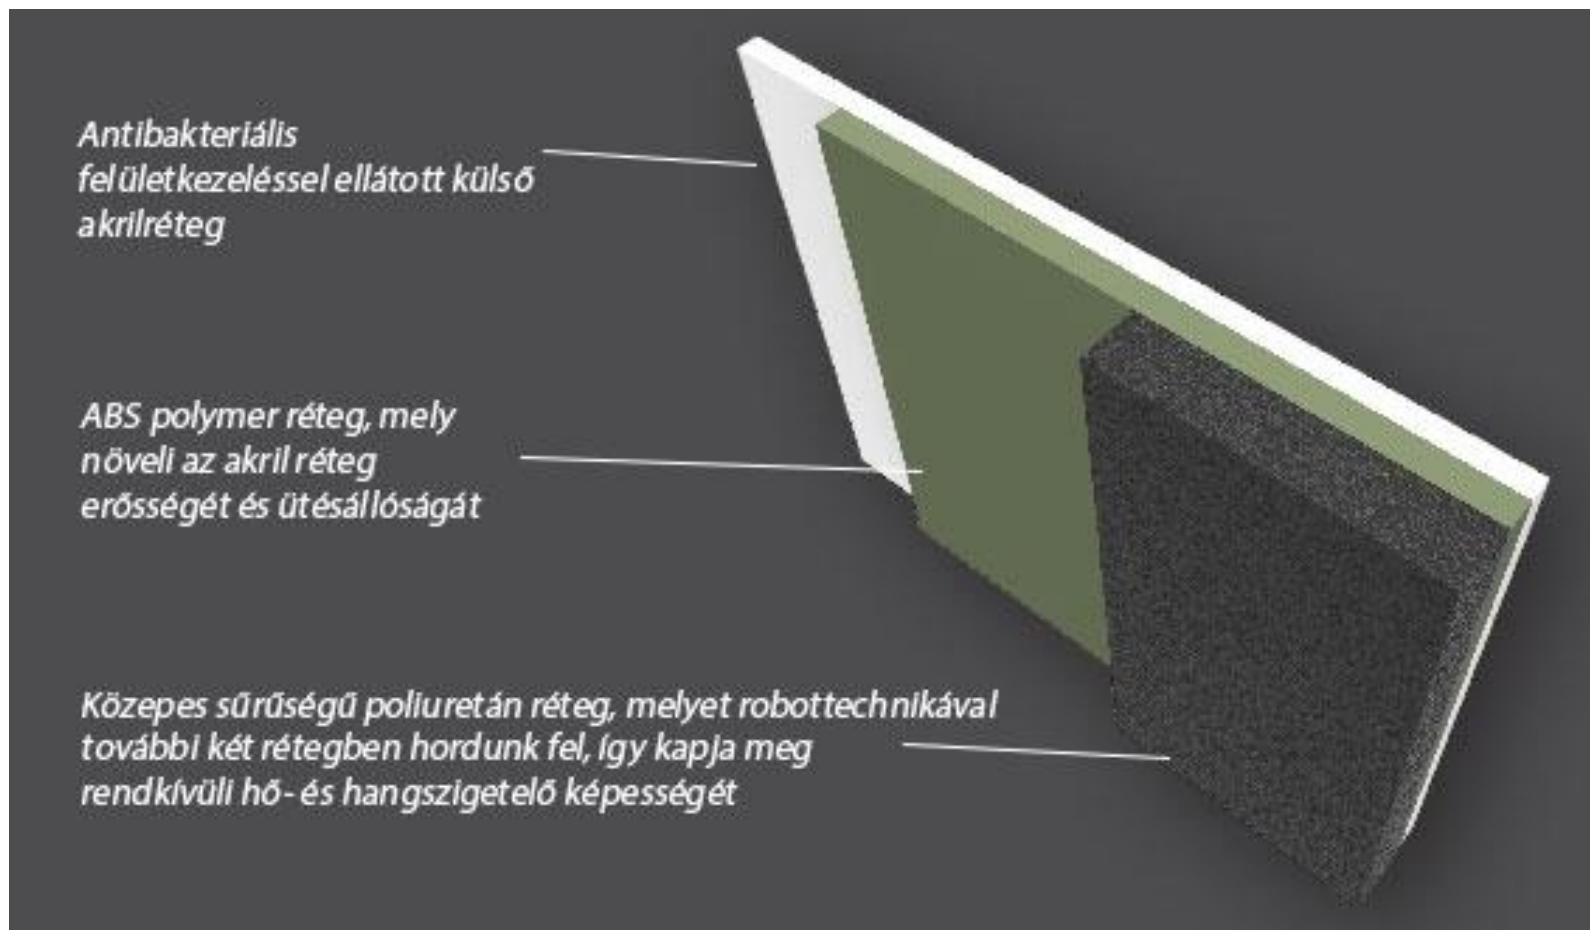

POLI-MAX™ MEDENCETEST MEGERŐSÍTÉS

A WELLIS termékek gyártásakor, az akril kád- és medencetest erősítésére speciális poliuretán habot alkalmazunk, melyet 3 rétegben hordunk fel a tökéletes alakstabilitás elérése érdekében.

Így olyan kiváló mechanikai tulajdonságú terméket kapunk, mely hosszú éveken keresztül szolgálja Ön és családja igényeit.

ELŐNYEI: