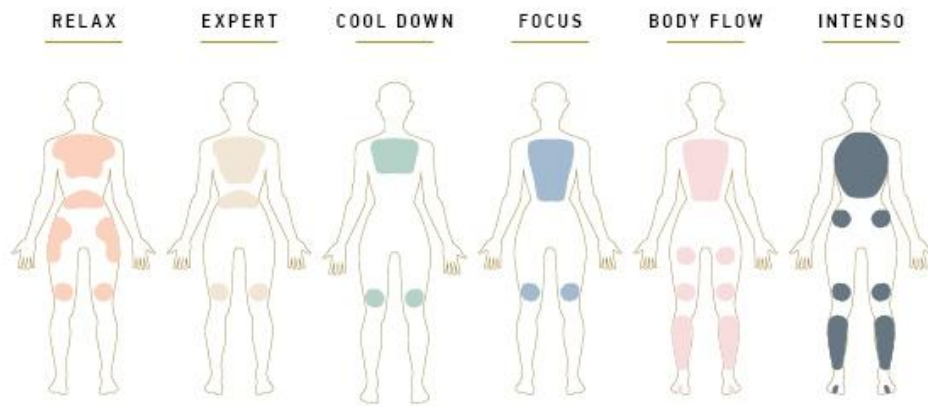

Az adagoló automatikusan adagolja a vízfertőtlenítő vegyszert (klór) a mért szintnek megfelelően.

A pH szonda a víz pH értékét méri, és automatikusan adagolja a folyékony pH-minus vegyszert az ideális pH szint eléréséig.

A pH szonda a víz pH értékét méri, és automatikusan adagolja a folyékony pH-minus vegyszert az ideális pH szint eléréséig.

ÜLŐHELYEK ÉS ERGONÓMIA

Medencéink ülő- és fekvőhelyének kialakítását komoly tervezési folyamat előzte meg, hogy ergonómiailag tökéletes termékeket gyártsunk Önnek.