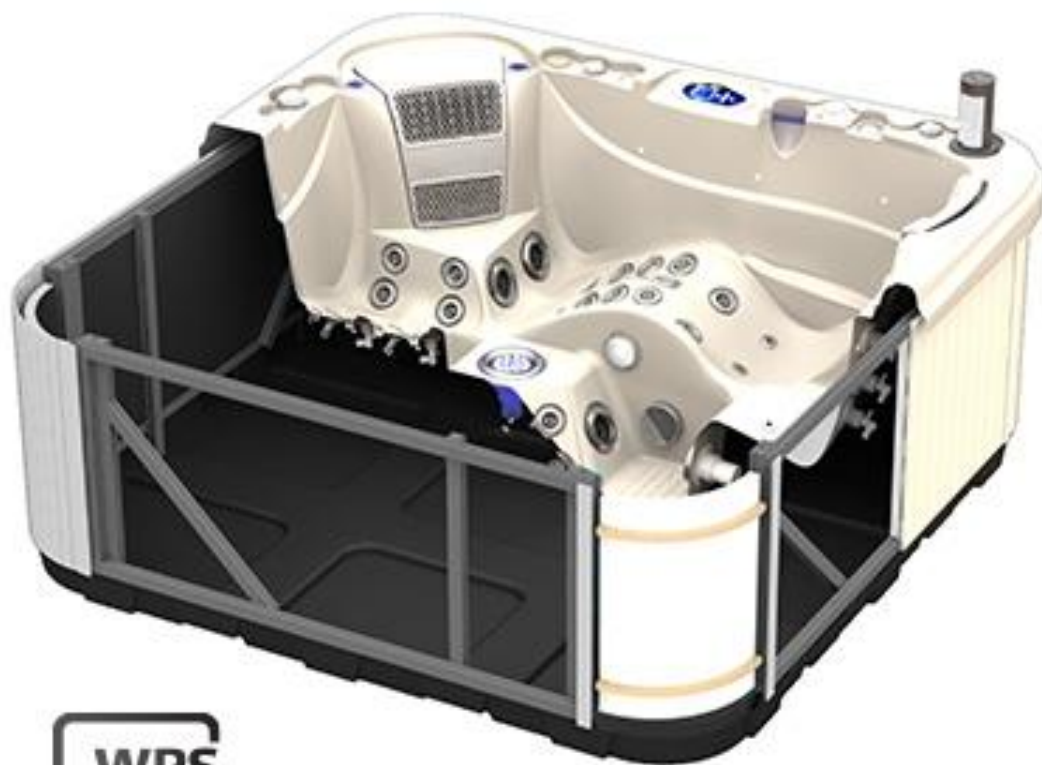

WPS (WELLIS POLYSTYROL) BURKOLAT TARTÓ KERET

Örök életű masszázsmédence-burkolat tartószerkezet!

A különleges műanyag kivételes stabilitást és időtállóságot biztosít a burkolat tartószerkezetének.

Gondolkodjon hosszútávon, biztosan megéri!