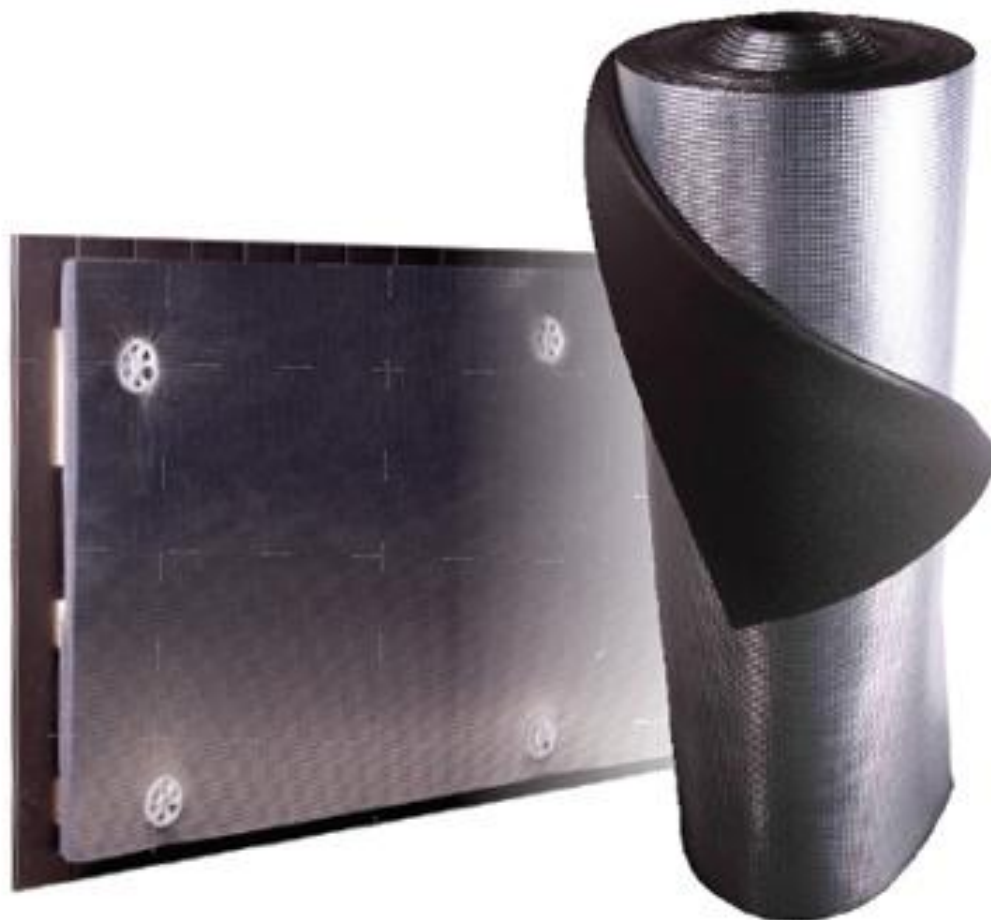

ÚJ! STARSIDE™ OLDALBURKOLAT

Bevezetjük az új design szerint készült oldalburkolatokat. A StarSide oldalburkolat fektetett, vastaglécés fahatású elemekből és vákuumformázott ABS műanyag sarokelemből áll. A sarokrészbe beépített RGB LED világítás a medence belsejében levő hangulatvilágítással összehangoltan működik.

POLI-MAX™ MEDENCETEST MEGERŐSÍTÉS

A WELLIS termékek gyártásakor, az akril kád- és medencetest erősítésére speciális poliuretán habot alkalmazunk, melyet 3 rétegben hordunk fel a tökéletes alakstabilitás elérése érdekében.

ÚJ INNOVÁCIÓ!
*2 cm vastag hőtükrös
fóliával ellátott poly-
foam szigetelés,
körben a medencehá-
zon és a medence
padlózaton.*

POLYFOAM SZIGETELÉS

A megfelelő szigetelés ugyanolyan fontos a medencéknél, mint a lakóházaknál.

A WELLIS tripla szigetelése ebből a szempontból teljes körű megoldást nyújt erre a helyzetre. A medenceházat belülről egy vastag hővisszaverő fóliával ellátott szigetelőréteggel fedjük le a padlón és az oldalfalakon is, a medencehéjat pedig körülbelül egy cm vastagságú, több rétegben felhordott poliuretán habbal vonjuk be, mely közismerten rendkívül jó hőszigetelési tulajdonságokkal rendelkezik.