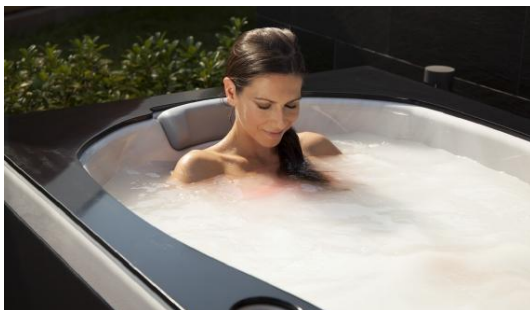

OXYGEN THERAPY™

TERMÉSZETES MÉLYTISZTÍTÁS ÉS HIDRATÁLÁS

A Oxygen Therapy™ több, mint 70%-ra növeli a víz oxigén szintjét. Apró méretüknek köszönhetően a mikrobuborékok a pórusok mélyére tudnak hatolni eltávolítva a szennyeződések, emellett oxigént szállítanak a bőr jobb anyagcseréje érdekében, megnövelik a száraz bőr hidratáltságát, elősegítik a bőrsejtek növekedését, csökkentik a ráncokat, szarkalábakat, hegeket és bőrhibákat.

EGYENLETES HŐ ÉS JOBB KERINGÉS A "SZAUNA HATÁSNAK" KÖSZÖNHETŐEN

Az átlagos pezsgőfürdő buborékjai a víz felszínén keresztül távoznak ezzel hőt vonva el a medence vizéből. Ezzel ellentétben az apró Oxygen Therapy™ buborékok a vízben lebegve pukkannak szét megtartva a hőt a medencében. Ez a hőenergia egyenletes melegséget biztosít a teste körül, ami lehetővé teszi az ún. "szauna hatást", mely hidratálja bőrét, jobb szív- és érrendszeri keringést okoz.

MÉLYEBB RELAXÁCIÓ ÉS MEGNÖVELT SZERATONIN SZINT A NEGATÍV TÖLTÉSŰ IONOK BELÉLEGZÉSÉN KERESZTŰL

A szétpukkanó mikrobuborékok a víz felszínén anionokat képeznek. Az anionok koncentrációja 80 000 ion/cc, melynek belélegzése növeli a szeratonin szintet, ami bizonyítottan jó közérzetet, nyugalmat, mélyebb alvást biztosít.

AZ OXYGEN THERAPY™ ELŐNYEI:

- OXIGÉNT SZÁLLÍT A BŐR JOBB ANYAGCSERÉJE ÉRDEKÉBEN
- PÓRUSOK MÉLYÉRE HATOLVA ELTÁVOLÍTTJA A SZENNYEZŐDÉSEKET
- MEGNÖVELI A SZÁRAZ BŐR HIDRATÁLTSÁGÁT
- ELŐSEGÍTI A BŐRSEJTEK NÖVEKEDÉSÉT
- CSÖKKENTI A HEGEKET ÉS BŐRHIBÁKAT
- MEGSZÜNTETI AZ EKCÉMÁS TÜNETEKET
- KISIMÍTTJA A RÁNCOKAT, SZARKALÁBAKAT