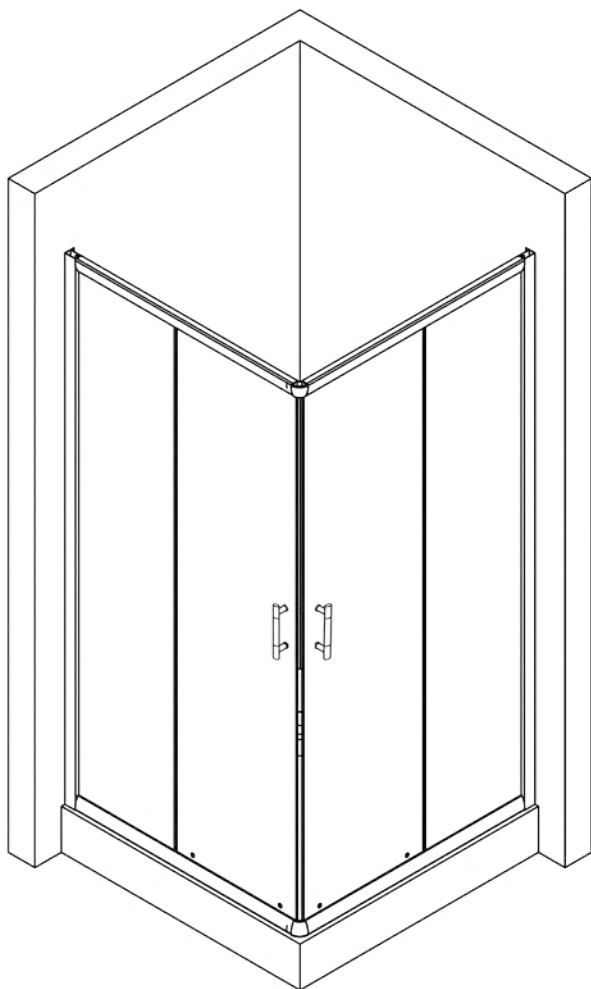

Spirit Bamboo szögletes zuhanykabin szereelési útmutató

Típusok

SB90A	Spirit BAMBOO 90x90 szögletes zuhanykabin
SB80A	Spirit BAMBOO 80x80 szögletes zuhanykabin
(zuhanytálcával) SB90A_AKSZ90ZT	Spirit BAMBOO 90x90 szögletes zuhanykabin
(zuhanytálcával) SB80A_AKSZ80ZT	Spirit BAMBOO 80x80 szögletes zuhanykabin

Szerelési útmutató

Telepítési kiegészítők listája

	NÉV	DB.		NÉV	DB.		NÉV	DB.			
①	Vízszintes profilok	4	LSSZ-80-01 LSSZ-90-01	⑧	Tömítés, fix falra	4	LS-08	⑮	Felső dupla görgő	4	G29D
②	Függőleges profilok	4	LS-02	⑨	Mágnescsík	1	LS-09	⑯	Alsó szimpa rugós görgő	4	G29S
③	Balos fix fal	1	LSSZ-B80-03-B LSSZ-B90-03-B	⑩	Tiplik	6	LS-10	⑰	Ütközők	4	LS-17
④	Jobbos fix fal	1	LSSZ-B80-04-J LSSZ-B90-04-J	⑪	Kis csavarok	8	LS-11	⑱	Sarokelem	2	LS-18
⑤	Balos ajtó	1	LSSZ-B80-05-B LSSZ-B90-05-B	⑫	Közepes csavarok	4	LS-12	⑲	★ Szifon	1	LS-19
⑥	Jobbos ajtó	1	LSSZ-B80-06-J LSSZ-B90-06-J	⑬	Nagy csavarok	6	LS-13	⑳	★ Zuhanytálca	1	AKSZ80ZT AKSZ90ZT
⑦	Vízvető, ajtó és fix fal közé	4	LS-07	⑭	Fogantyúk	2	LS-14				