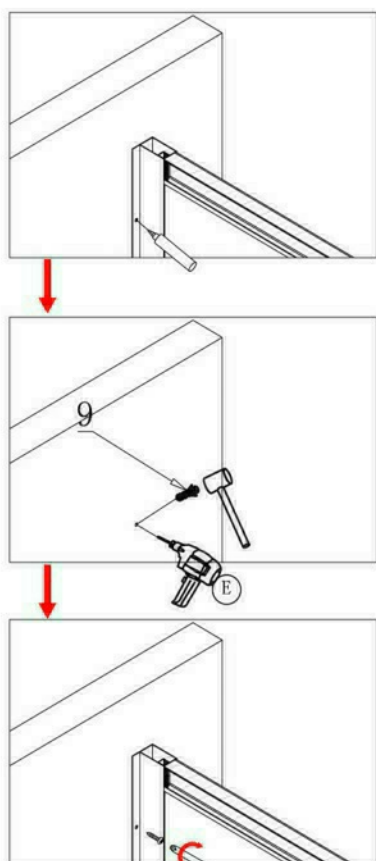

Spirit Bamboo szögletes zuhanykabin szereelési útmutató

Típusok

SB90A	Spirit BAMBOO 90x90 szögletes zuhanykabin
SB80A	Spirit BAMBOO 80x80 szögletes zuhanykabin
(zuhanytálcával) SB90A_AKSZ90ZT	Spirit BAMBOO 90x90 szögletes zuhanykabin
(zuhanytálcával) SB80A_AKSZ80ZT	Spirit BAMBOO 80x80 szögletes zuhanykabin

Szerelési útmutató

Telepítési kiegészítők listája

	NÉV	DB.		NÉV	DB.		NÉV	DB.			
①	Vízszintes profilok	4	LSSZ-80-01 LSSZ-90-01	⑧	Tömítés, fix falra	4	LS-08	⑮	Felső dupla görgő	4	G29D
②	Függőleges profilok	4	LS-02	⑨	Mágnescsík	1	LS-09	⑯	Alsó szimpa rugós görgő	4	G29S
③	Balos fix fal	1	LSSZ-B80-03-B LSSZ-B90-03-B	⑩	Tiplik	6	LS-10	⑰	Ütközők	4	LS-17
④	Jobbos fix fal	1	LSSZ-B80-04-J LSSZ-B90-04-J	⑪	Kis csavarok	8	LS-11	⑱	Sarokelem	2	LS-18
⑤	Balos ajtó	1	LSSZ-B80-05-B LSSZ-B90-05-B	⑫	Közepes csavarok	4	LS-12	⑲	★ Szifon	1	LS-19
⑥	Jobbos ajtó	1	LSSZ-B80-06-J LSSZ-B90-06-J	⑬	Nagy csavarok	6	LS-13	⑳	★ Zuhanytálca	1	AKSZ80ZT AKSZ90ZT
⑦	Vízvető, ajtó és fix fal közé	4	LS-07	⑭	Fogantyúk	2	LS-14				

Eszközök a telepítéshez

Lépés 1.

Lépés 2.

Lépés 3.

Lépés 4.

Lépés 5.

Lépés 6.

Lépés 7.