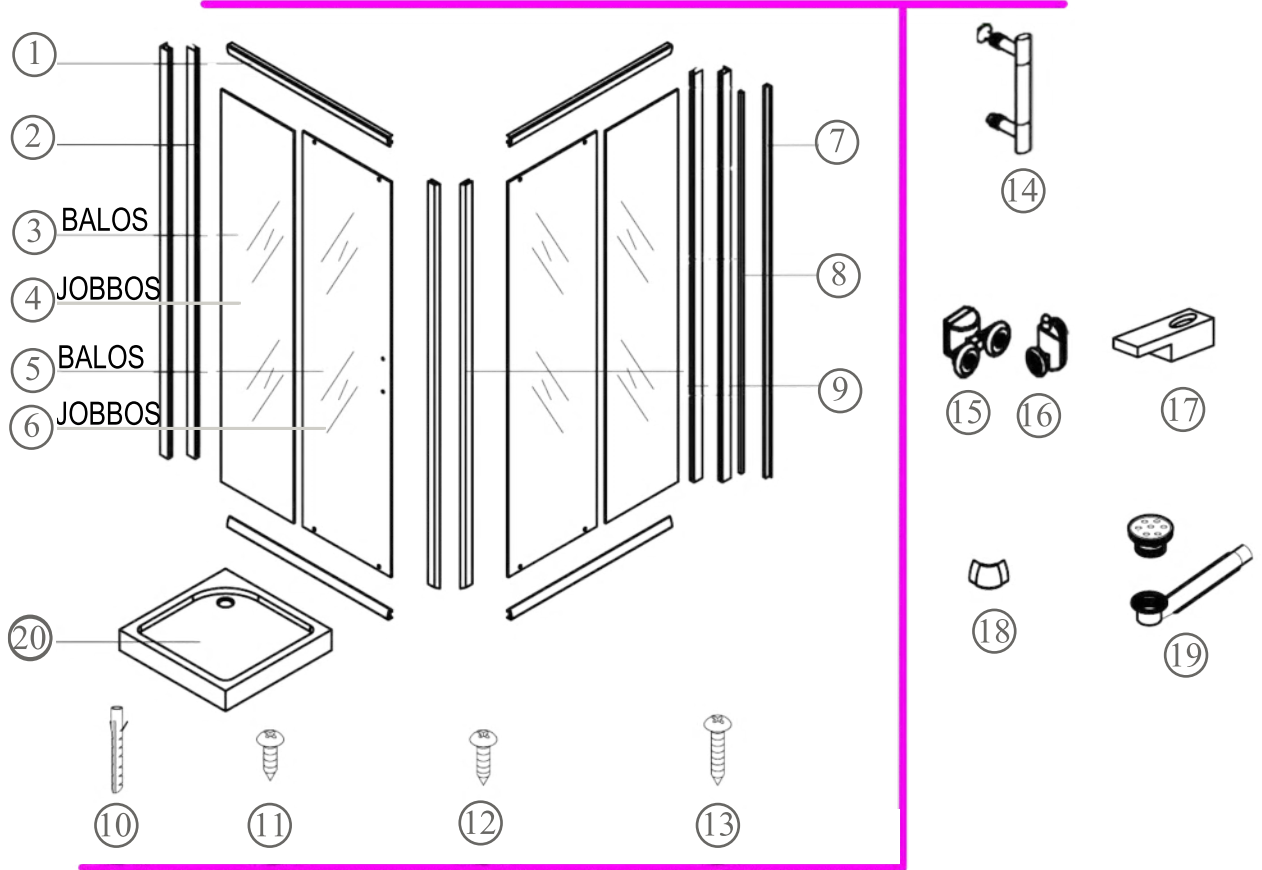

Spirit Bamboo szögletes zuhanykabin szereelési útmutató

Típusok

SB90A	Spirit BAMBOO 90x90 szögletes zuhanykabin
SB80A	Spirit BAMBOO 80x80 szögletes zuhanykabin
(zuhanytálcával) SB90A_AKSZ90ZT	Spirit BAMBOO 90x90 szögletes zuhanykabin
(zuhanytálcával) SB80A_AKSZ80ZT	Spirit BAMBOO 80x80 szögletes zuhanykabin

Szerelési útmutató

Telepítési kiegészítők listája

	NÉV	DB.		NÉV	DB.		NÉV	DB.			
①	Vízszintes profilok	4	LSSZ-80-01 LSSZ-90-01	⑧	Tömítés, fix falra	4	LS-08	⑮	Felső dupla görgő	4	G29D
②	Függőleges profilok	4	LS-02	⑨	Mágnescsík	1	LS-09	⑯	Alsó szimpa rugós görgő	4	G29S
③	Balos fix fal	1	LSSZ-B80-03-B LSSZ-B90-03-B	⑩	Tiplik	6	LS-10	⑰	Ütközők	4	LS-17
④	Jobbos fix fal	1	LSSZ-B80-04-J LSSZ-B90-04-J	⑪	Kis csavarok	8	LS-11	⑱	Sarokelem	2	LS-18
⑤	Balos ajtó	1	LSSZ-B80-05-B LSSZ-B90-05-B	⑫	Közepes csavarok	4	LS-12	⑲	★ Szifon	1	LS-19
⑥	Jobbos ajtó	1	LSSZ-B80-06-J LSSZ-B90-06-J	⑬	Nagy csavarok	6	LS-13	⑳	★ Zuhanytálca	1	AKSZ80ZT AKSZ90ZT
⑦	Vízvető, ajtó és fix fal közé	4	LS-07	⑭	Fogantyúk	2	LS-14				