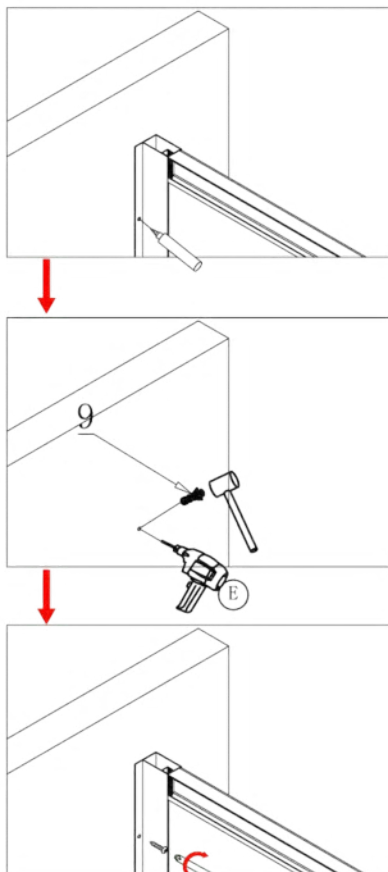

Spirit Bamboo íves zuhanykabin szereelési útmutató

Típusok

SB80S	Spirit BAMBOO 80x80x180 cm íves zuhanykabin
SB90S	Spirit BAMBOO 90x90x180 cm íves zuhanykabin
(zuhanytálcával) SB80S_AKI80ZT	Spirit BAMBOO 80x80x194 cm íves zuhanykabin
(zuhanytálcával) SB90S_AKI90ZT	Spirit BAMBOO 90x90x194 cm íves zuhanykabin

Szerelési útmutató

Telepítési kiegészítők listája

	NÉV	DB.		NÉV	DB.		NÉV	DB.			
①	Vízszintes profilok	4	LSI-80-01 LSI-90-01	⑧	Tömítés, fix falra	4	LS-08	⑮	Felső dupla görgő	4	G29D
②	Függőleges profilok	4	LS-02	⑨	Mágnescsík	1	LS-09	⑯	Alsó szimpa rugós görgő	4	G29S
③	Balos fix fal	1	LSI-B80-03-B LSI-B90-03-B	⑩	Tiplik	6	LS-10	⑰	Ütközők	4	LS-17
④	Jobbos fix fal	1	LSI-B80-04-J LSI-B90-04-J	⑪	Kis csavarok	8	LS-11	⑱			
⑤	Balos ajtó	1	LSI-B80-05-B LSI-B90-05-B	⑫	Közepes csavarok	4	LS-12	⑲	★ Szifon	1	LS-19
⑥	Jobbos ajtó	1	LSI-B80-05-J LSI-B90-05-J	⑬	Nagy csavarok	6	LS-13	⑳	★ Zuhanytálca	1	AKI80ZT AKI90ZT
⑦	Vízvető, ajtó és fix fal közé	4	LS-07	⑭	Fogantyúk	2	LS-14				

Eszközök a telepítéshez

Lépés 1

Lépés 2

Lépés 3

Lépés 4

Lépés 5

Lépés 6

Lépés 7