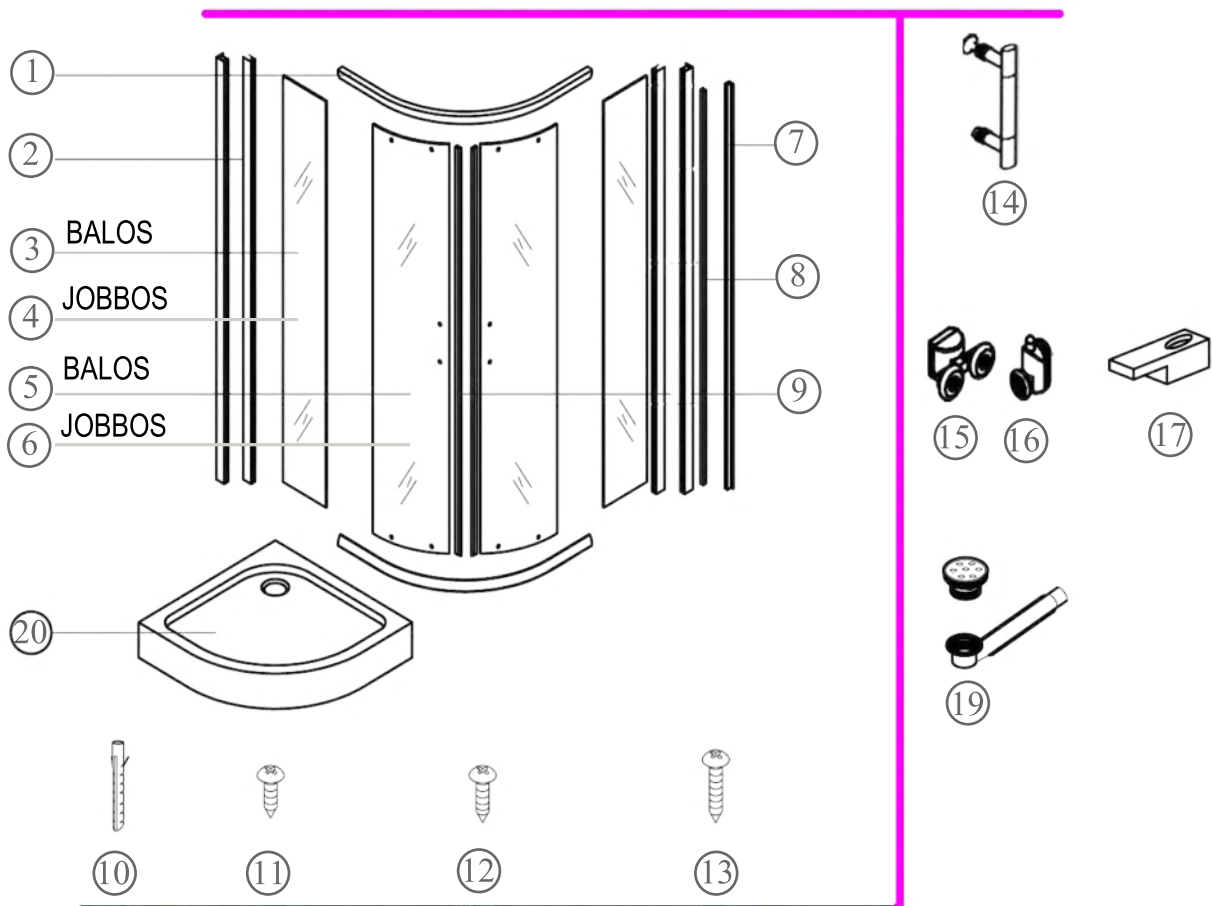

Spirit Bamboo íves zuhanykabin szereelési útmutató

Típusok

SB80S	Spirit BAMBOO 80x80x180 cm íves zuhanykabin
SB90S	Spirit BAMBOO 90x90x180 cm íves zuhanykabin
(zuhanytálcával) SB80S_AKI80ZT	Spirit BAMBOO 80x80x194 cm íves zuhanykabin
(zuhanytálcával) SB90S_AKI90ZT	Spirit BAMBOO 90x90x194 cm íves zuhanykabin

Szerelési útmutató

Telepítési kiegészítők listája

	NÉV	DB.		NÉV	DB.		NÉV	DB.			
①	Vízszintes profilok	4	LSI-80-01 LSI-90-01	⑧	Tömítés, fix falra	4	LS-08	⑮	Felső dupla görgő	4	G29D
②	Függőleges profilok	4	LS-02	⑨	Mágnescsík	1	LS-09	⑯	Alsó szimpa rugós görgő	4	G29S
③	Balos fix fal	1	LSI-B80-03-B LSI-B90-03-B	⑩	Tiplik	6	LS-10	⑰	Ütközők	4	LS-17
④	Jobbos fix fal	1	LSI-B80-04-J LSI-B90-04-J	⑪	Kis csavarok	8	LS-11	⑱			
⑤	Balos ajtó	1	LSI-B80-05-B LSI-B90-05-B	⑫	Közepes csavarok	4	LS-12	⑲	★ Szifon	1	LS-19
⑥	Jobbos ajtó	1	LSI-B80-05-J LSI-B90-05-J	⑬	Nagy csavarok	6	LS-13	⑳	★ Zuhanytálca	1	AKI80ZT AKI90ZT
⑦	Vízvető, ajtó és fix fal közé	4	LS-07	⑭	Fogantyúk	2	LS-14				

Eszközök a telepítéshez

Lépés 1

Lépés 2

Lépés 3

Lépés 4

Lépés 5

Lépés 6

Lépés 7