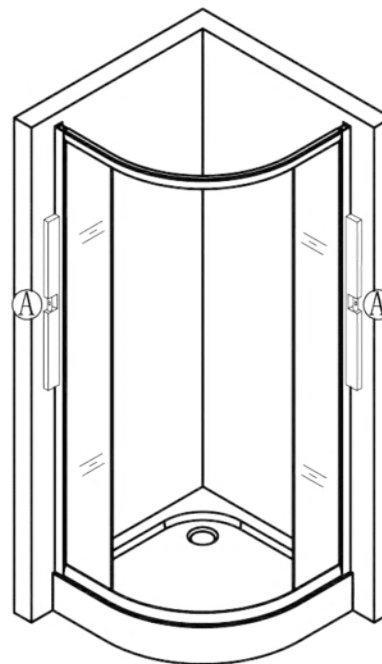

Spirit Bamboo íves zuhanykabin szereelési útmutató

Típusok

SB80S	Spirit BAMBOO 80x80x180 cm íves zuhanykabin
SB90S	Spirit BAMBOO 90x90x180 cm íves zuhanykabin
(zuhanytálcával) SB80S_AKI80ZT	Spirit BAMBOO 80x80x194 cm íves zuhanykabin
(zuhanytálcával) SB90S_AKI90ZT	Spirit BAMBOO 90x90x194 cm íves zuhanykabin

Szerelési útmutató

Telepítési kiegészítők listája

	NÉV	DB.		NÉV	DB.		NÉV	DB.			
①	Vízszintes profilok	4	LSI-80-01 LSI-90-01	⑧	Tömítés, fix falra	4	LS-08	⑮	Felső dupla görgő	4	G29D
②	Függőleges profilok	4	LS-02	⑨	Mágnescsík	1	LS-09	⑯	Alsó szimpa rugós görgő	4	G29S
③	Balos fix fal	1	LSI-B80-03-B LSI-B90-03-B	⑩	Tiplik	6	LS-10	⑰	Ütközők	4	LS-17
④	Jobbos fix fal	1	LSI-B80-04-J LSI-B90-04-J	⑪	Kis csavarok	8	LS-11	⑱			
⑤	Balos ajtó	1	LSI-B80-05-B LSI-B90-05-B	⑫	Közepes csavarok	4	LS-12	⑲	★ Szifon	1	LS-19
⑥	Jobbos ajtó	1	LSI-B80-05-J LSI-B90-05-J	⑬	Nagy csavarok	6	LS-13	⑳	★ Zuhanytálca	1	AKI80ZT AKI90ZT
⑦	Vízvető, ajtó és fix fal közé	4	LS-07	⑭	Fogantyúk	2	LS-14				

Eszközök a telepítéshez

Lépés 1

Lépés 2

Lépés 3

Lépés 4

Lépés 5

Lépés 6

Lépés 7