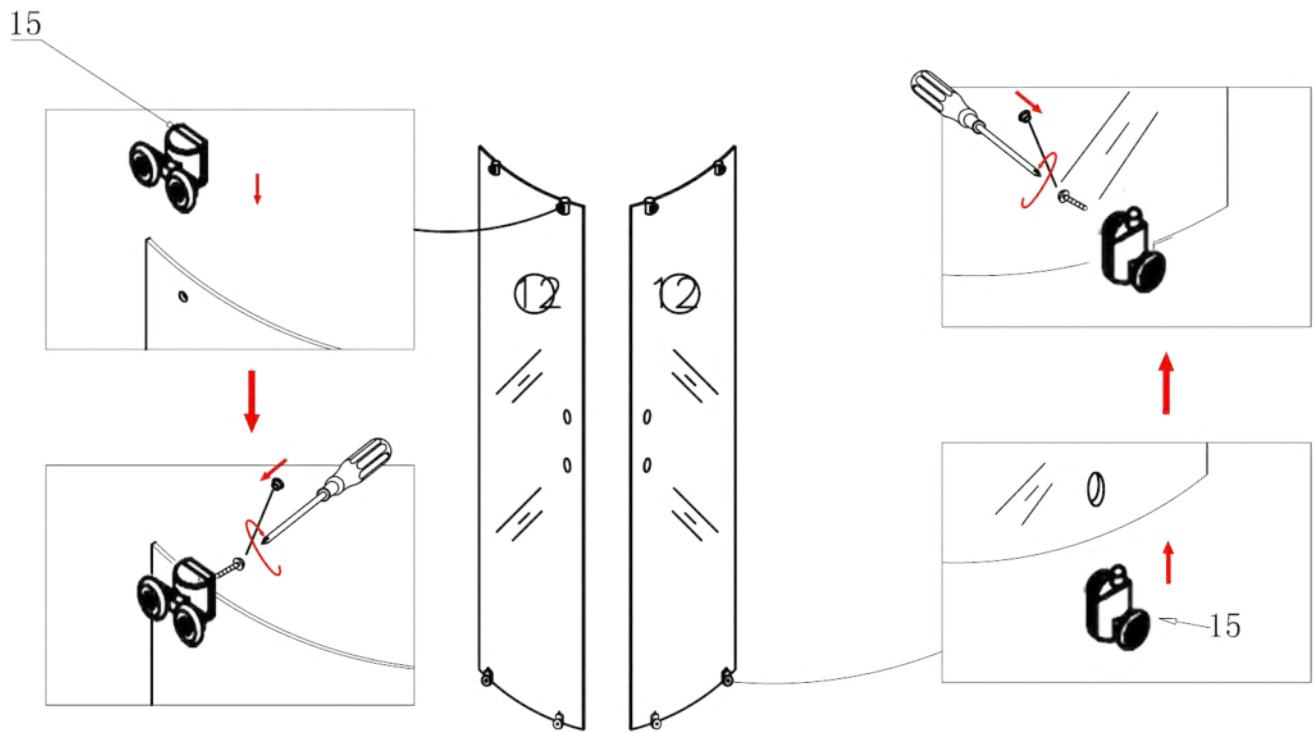

Spirit Bamboo íves zuhanykabin szereelési útmutató

Típusok

SB80S	Spirit BAMBOO 80x80x180 cm íves zuhanykabin
SB90S	Spirit BAMBOO 90x90x180 cm íves zuhanykabin
(zuhanytálcával) SB80S_AKI80ZT	Spirit BAMBOO 80x80x194 cm íves zuhanykabin
(zuhanytálcával) SB90S_AKI90ZT	Spirit BAMBOO 90x90x194 cm íves zuhanykabin

Szerelési útmutató

Telepítési kiegészítők listája

	NÉV	DB.		NÉV	DB.		NÉV	DB.			
①	Vízszintes profilok	4	LSI-80-01 LSI-90-01	⑧	Tömítés, fix falra	4	LS-08	⑮	Felső dupla görgő	4	G29D
②	Függőleges profilok	4	LS-02	⑨	Mágnescsík	1	LS-09	⑯	Alsó szimpa rugós görgő	4	G29S
③	Balos fix fal	1	LSI-B80-03-B LSI-B90-03-B	⑩	Tiplik	6	LS-10	⑰	Ütközők	4	LS-17
④	Jobbos fix fal	1	LSI-B80-04-J LSI-B90-04-J	⑪	Kis csavarok	8	LS-11	⑱			
⑤	Balos ajtó	1	LSI-B80-05-B LSI-B90-05-B	⑫	Közepes csavarok	4	LS-12	⑲	★ Szifon	1	LS-19
⑥	Jobbos ajtó	1	LSI-B80-05-J LSI-B90-05-J	⑬	Nagy csavarok	6	LS-13	⑳	★ Zuhanytálca	1	AKI80ZT AKI90ZT
⑦	Vízvető, ajtó és fix fal közé	4	LS-07	⑭	Fogantyúk	2	LS-14				

Eszközök a telepítéshez

Lépés 1

Lépés 2

Lépés 3

Lépés 4

Lépés 5

Lépés 6

Lépés 7