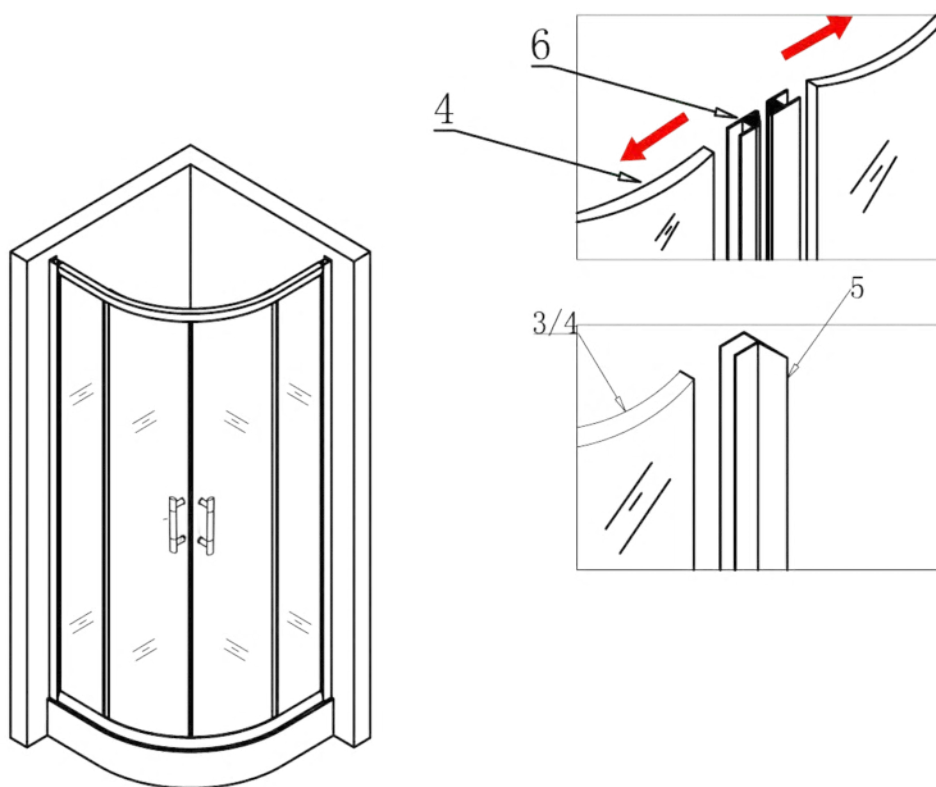

Spirit Bamboo íves zuhanykabin szereelési útmutató

Típusok

SB80S	Spirit BAMBOO 80x80x180 cm íves zuhanykabin
SB90S	Spirit BAMBOO 90x90x180 cm íves zuhanykabin
(zuhanytálcával) SB80S_AKI80ZT	Spirit BAMBOO 80x80x194 cm íves zuhanykabin
(zuhanytálcával) SB90S_AKI90ZT	Spirit BAMBOO 90x90x194 cm íves zuhanykabin

Szerelési útmutató

Telepítési kiegészítők listája

	NÉV	DB.		NÉV	DB.		NÉV	DB.			
①	Vízszintes profilok	4	LSI-80-01 LSI-90-01	⑧	Tömítés, fix falra	4	LS-08	⑮	Felső dupla görgő	4	G29D
②	Függőleges profilok	4	LS-02	⑨	Mágnescsík	1	LS-09	⑯	Alsó szimpa rugós görgő	4	G29S
③	Balos fix fal	1	LSI-B80-03-B LSI-B90-03-B	⑩	Tiplik	6	LS-10	⑰	Ütközők	4	LS-17
④	Jobbos fix fal	1	LSI-B80-04-J LSI-B90-04-J	⑪	Kis csavarok	8	LS-11	⑱			
⑤	Balos ajtó	1	LSI-B80-05-B LSI-B90-05-B	⑫	Közepes csavarok	4	LS-12	⑲	★ Szifon	1	LS-19
⑥	Jobbos ajtó	1	LSI-B80-05-J LSI-B90-05-J	⑬	Nagy csavarok	6	LS-13	⑳	★ Zuhanytálca	1	AKI80ZT AKI90ZT
⑦	Vízvető, ajtó és fix fal közé	4	LS-07	⑭	Fogantyúk	2	LS-14				

Eszközök a telepítéshez

Lépés 1

Lépés 2

Lépés 3

Lépés 4

Lépés 5

Lépés 6

Lépés 7