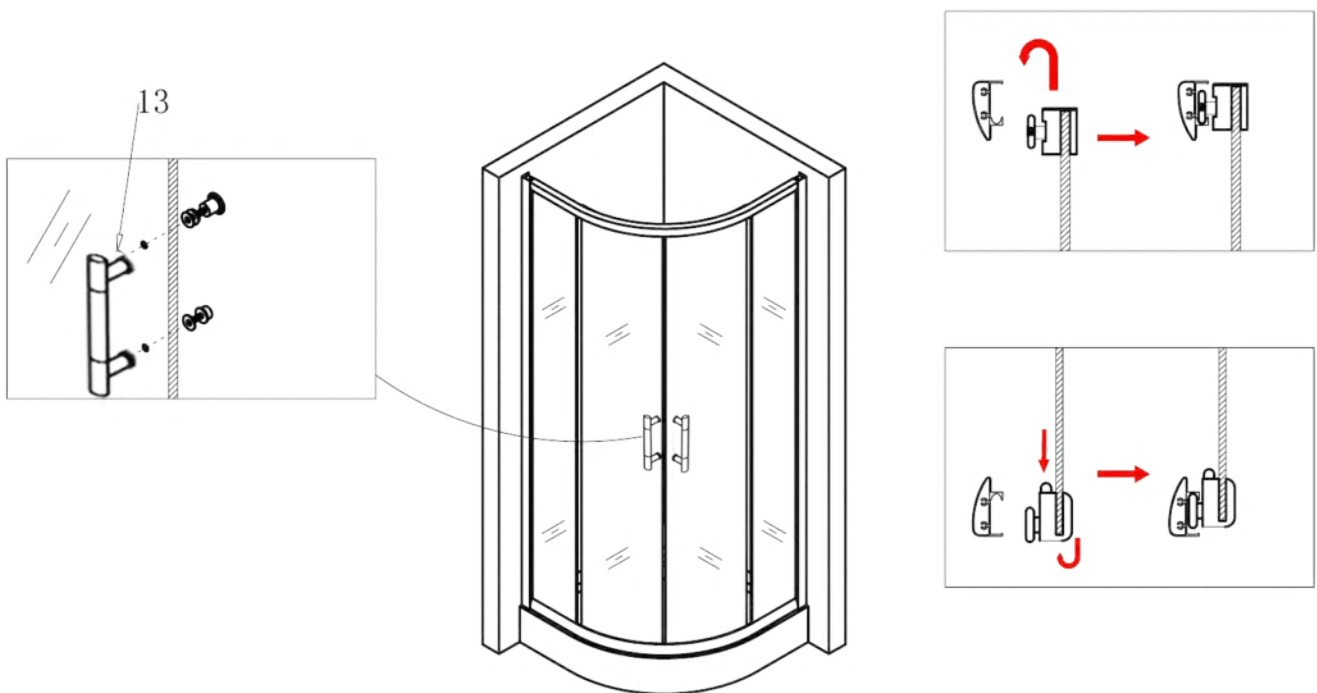

Spirit Bamboo íves zuhanykabin szereelési útmutató

Típusok

SB80S	Spirit BAMBOO 80x80x180 cm íves zuhanykabin
SB90S	Spirit BAMBOO 90x90x180 cm íves zuhanykabin
(zuhanytálcával) SB80S_AKI80ZT	Spirit BAMBOO 80x80x194 cm íves zuhanykabin
(zuhanytálcával) SB90S_AKI90ZT	Spirit BAMBOO 90x90x194 cm íves zuhanykabin

Szerelési útmutató

Telepítési kiegészítők listája

	NÉV	DB.		NÉV	DB.		NÉV	DB.			
①	Vízszintes profilok	4	LSI-80-01 LSI-90-01	⑧	Tömítés, fix falra	4	LS-08	⑮	Felső dupla görgő	4	G29D
②	Függőleges profilok	4	LS-02	⑨	Mágnescsík	1	LS-09	⑯	Alsó szimpa rugós görgő	4	G29S
③	Balos fix fal	1	LSI-B80-03-B LSI-B90-03-B	⑩	Tiplik	6	LS-10	⑰	Ütközők	4	LS-17
④	Jobbos fix fal	1	LSI-B80-04-J LSI-B90-04-J	⑪	Kis csavarok	8	LS-11	⑱			
⑤	Balos ajtó	1	LSI-B80-05-B LSI-B90-05-B	⑫	Közepes csavarok	4	LS-12	⑲	★ Szifon	1	LS-19
⑥	Jobbos ajtó	1	LSI-B80-05-J LSI-B90-05-J	⑬	Nagy csavarok	6	LS-13	⑳	★ Zuhanytálca	1	AKI80ZT AKI90ZT
⑦	Vízvető, ajtó és fix fal közé	4	LS-07	⑭	Fogantyúk	2	LS-14				

Eszközök a telepítéshez

Lépés 1

Lépés 2

Lépés 3

Lépés 4

Lépés 5

Lépés 6

Lépés 7