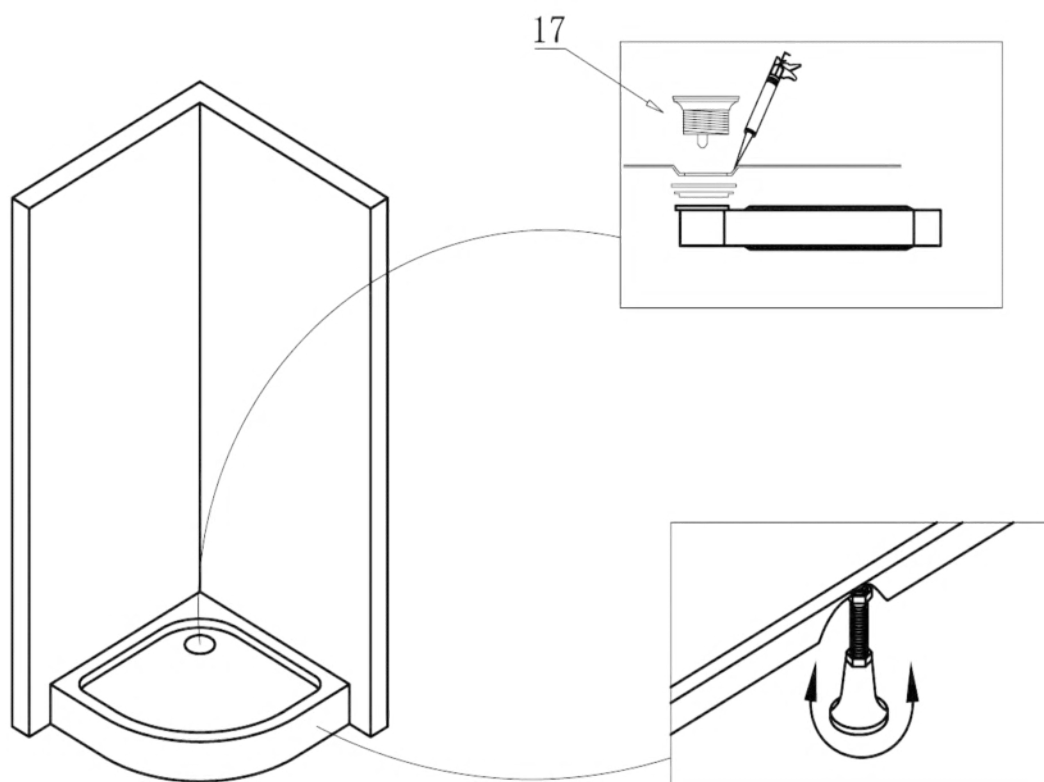

Spirit Bamboo íves zuhanykabin szereelési útmutató

Típusok

SB80S	Spirit BAMBOO 80x80x180 cm íves zuhanykabin
SB90S	Spirit BAMBOO 90x90x180 cm íves zuhanykabin
(zuhanytálcával) SB80S_AKI80ZT	Spirit BAMBOO 80x80x194 cm íves zuhanykabin
(zuhanytálcával) SB90S_AKI90ZT	Spirit BAMBOO 90x90x194 cm íves zuhanykabin

Szerelési útmutató

Telepítési kiegészítők listája

	NÉV	DB.		NÉV	DB.		NÉV	DB.			
①	Vízszintes profilok	4	LSI-80-01 LSI-90-01	⑧	Tömítés, fix falra	4	LS-08	⑮	Felső dupla görgő	4	G29D
②	Függőleges profilok	4	LS-02	⑨	Mágnescsík	1	LS-09	⑯	Alsó szimpa rugós görgő	4	G29S
③	Balos fix fal	1	LSI-B80-03-B LSI-B90-03-B	⑩	Tiplik	6	LS-10	⑰	Ütközők	4	LS-17
④	Jobbos fix fal	1	LSI-B80-04-J LSI-B90-04-J	⑪	Kis csavarok	8	LS-11	⑱			
⑤	Balos ajtó	1	LSI-B80-05-B LSI-B90-05-B	⑫	Közepes csavarok	4	LS-12	⑲	★ Szifon	1	LS-19
⑥	Jobbos ajtó	1	LSI-B80-05-J LSI-B90-05-J	⑬	Nagy csavarok	6	LS-13	⑳	★ Zuhanytálca	1	AKI80ZT AKI90ZT
⑦	Vízvető, ajtó és fix fal közé	4	LS-07	⑭	Fogantyúk	2	LS-14				

Eszközök a telepítéshez

Lépés 1

Lépés 2

Lépés 3

Lépés 4

Lépés 5

Lépés 6

Lépés 7