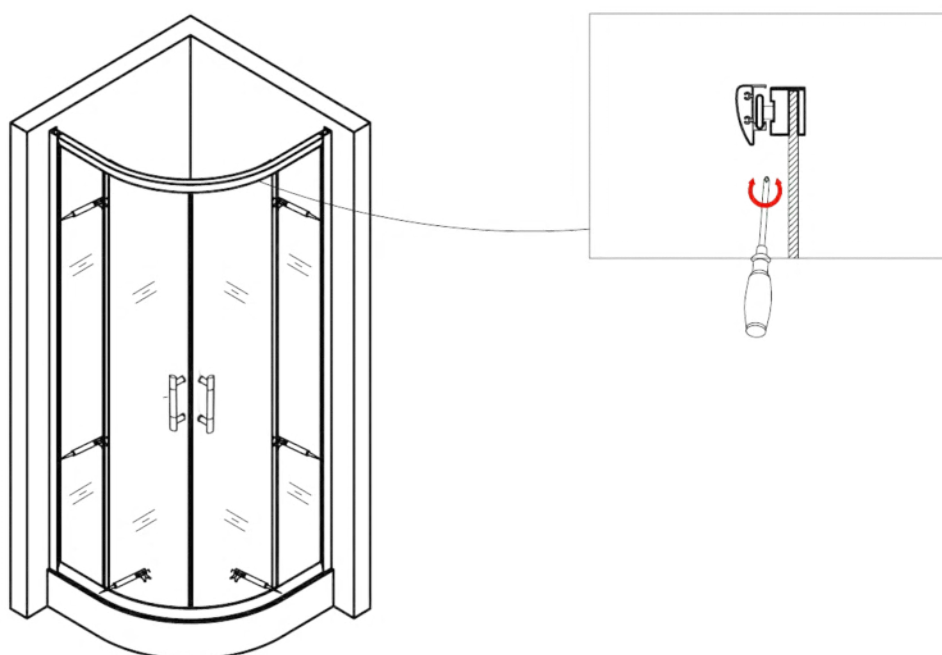

6500 Baja, Szegedi út 107.
info @ geminiduo.hu
+36 1 5 333 222
Nyitva: H - P: 8.00 - 16.00