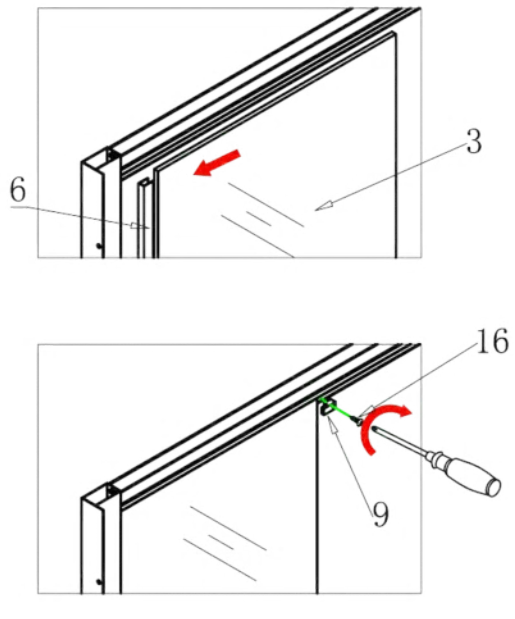

Spirit Bamboo íves zuhanykabin szereelési útmutató

Típusok

SB80S	Spirit BAMBOO 80x80x180 cm íves zuhanykabin
SB90S	Spirit BAMBOO 90x90x180 cm íves zuhanykabin
(zuhanytálcával) SB80S_AKI80ZT	Spirit BAMBOO 80x80x194 cm íves zuhanykabin
(zuhanytálcával) SB90S_AKI90ZT	Spirit BAMBOO 90x90x194 cm íves zuhanykabin

Szerelési útmutató

Telepítési kiegészítők listája

	NÉV	DB.		NÉV	DB.		NÉV	DB.			
①	Vízszintes profilok	4	LSI-80-01 LSI-90-01	⑧	Tömítés, fix falra	4	LS-08	⑮	Felső dupla görgő	4	G29D
②	Függőleges profilok	4	LS-02	⑨	Mágnescsík	1	LS-09	⑯	Alsó szimpa rugós görgő	4	G29S
③	Balos fix fal	1	LSI-B80-03-B LSI-B90-03-B	⑩	Tiplik	6	LS-10	⑰	Ütközők	4	LS-17
④	Jobbos fix fal	1	LSI-B80-04-J LSI-B90-04-J	⑪	Kis csavarok	8	LS-11	⑱			
⑤	Balos ajtó	1	LSI-B80-05-B LSI-B90-05-B	⑫	Közepes csavarok	4	LS-12	⑲	★ Szifon	1	LS-19
⑥	Jobbos ajtó	1	LSI-B80-05-J LSI-B90-05-J	⑬	Nagy csavarok	6	LS-13	⑳	★ Zuhanytálca	1	AKI80ZT AKI90ZT
⑦	Vízvető, ajtó és fix fal közé	4	LS-07	⑭	Fogantyúk	2	LS-14				

Eszközök a telepítéshez

Lépés 1

Lépés 2

Lépés 3

Lépés 4

Lépés 5

Lépés 6

Lépés 7