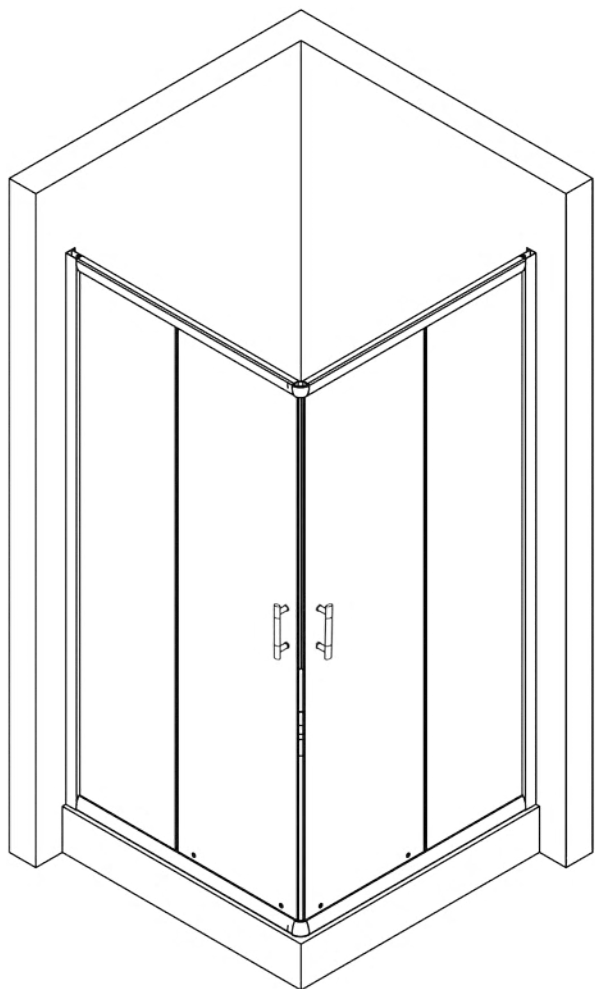

Spirit Bamboo szögletes zuhanykabin szereelési útmutató

Típusok

SB90A	Spirit BAMBOO 90x90 szögletes zuhanykabin
SB80A	Spirit BAMBOO 80x80 szögletes zuhanykabin
(zuhanytálcával) SB90A_AKSZ90ZT	Spirit BAMBOO 90x90 szögletes zuhanykabin
(zuhanytálcával) SB80A_AKSZ80ZT	Spirit BAMBOO 80x80 szögletes zuhanykabin

Szerelési útmutató

Telepítési kiegészítők listája

	NÉV	DB.		NÉV	DB.		NÉV	DB.			
①	Vízszintes profilok	4	LSSZ-80-01 LSSZ-90-01	⑧	Tömítés, fix falra	4	LS-08	⑮	Felső dupla görgő	4	G29D
②	Függőleges profilok	4	LS-02	⑨	Mágnescsík	1	LS-09	⑯	Alsó szimpa rugós görgő	4	G29S
③	Balos fix fal	1	LSSZ-B80-03-B LSSZ-B90-03-B	⑩	Tiplik	6	LS-10	⑰	Ütközők	4	LS-17
④	Jobbos fix fal	1	LSSZ-B80-04-J LSSZ-B90-04-J	⑪	Kis csavarok	8	LS-11	⑱	Sarokelem	2	LS-18
⑤	Balos ajtó	1	LSSZ-B80-05-B LSSZ-B90-05-B	⑫	Közepes csavarok	4	LS-12	⑲	★ Szifon	1	LS-19
⑥	Jobbos ajtó	1	LSSZ-B80-06-J LSSZ-B90-06-J	⑬	Nagy csavarok	6	LS-13	⑳	★ Zuhanytálca	1	AKSZ80ZT AKSZ90ZT
⑦	Vízvető, ajtó és fix fal közé	4	LS-07	⑭	Fogantyúk	2	LS-14				