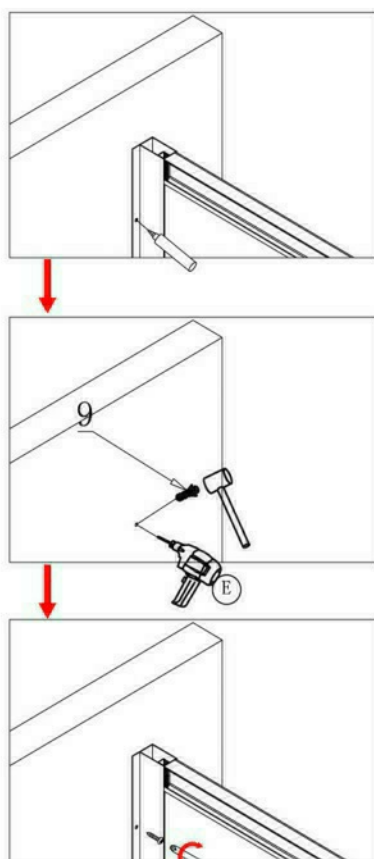

Spirit Bamboo szögletes zuhanykabin szereelési útmutató

Típusok

SB90A	Spirit BAMBOO 90x90 szögletes zuhanykabin
SB80A	Spirit BAMBOO 80x80 szögletes zuhanykabin
(zuhanytálcával) SB90A_AKSZ90ZT	Spirit BAMBOO 90x90 szögletes zuhanykabin
(zuhanytálcával) SB80A_AKSZ80ZT	Spirit BAMBOO 80x80 szögletes zuhanykabin

Szerelési útmutató

Telepítési kiegészítők listája

	NÉV	DB.		NÉV	DB.		NÉV	DB.			
①	Vízszintes profilok	4	LSSZ-80-01 LSSZ-90-01	⑧	Tömítés, fix falra	4	LS-08	⑮	Felső dupla görgő	4	G29D
②	Függőleges profilok	4	LS-02	⑨	Mágnescsík	1	LS-09	⑯	Alsó szimpa rugós görgő	4	G29S
③	Balos fix fal	1	LSSZ-B80-03-B LSSZ-B90-03-B	⑩	Tiplik	6	LS-10	⑰	Ütközők	4	LS-17
④	Jobbos fix fal	1	LSSZ-B80-04-J LSSZ-B90-04-J	⑪	Kis csavarok	8	LS-11	⑱	Sarokelem	2	LS-18
⑤	Balos ajtó	1	LSSZ-B80-05-B LSSZ-B90-05-B	⑫	Közepes csavarok	4	LS-12	⑲	★ Szifon	1	LS-19
⑥	Jobbos ajtó	1	LSSZ-B80-06-J LSSZ-B90-06-J	⑬	Nagy csavarok	6	LS-13	⑳	★ Zuhanytálca	1	AKSZ80ZT AKSZ90ZT
⑦	Vízvető, ajtó és fix fal közé	4	LS-07	⑭	Fogantyúk	2	LS-14				

Eszközök a telepítéshez

Lépés 1.

Lépés 2.

Lépés 3.

Lépés 4.

Lépés 5.

Lépés 6.

Lépés 7.