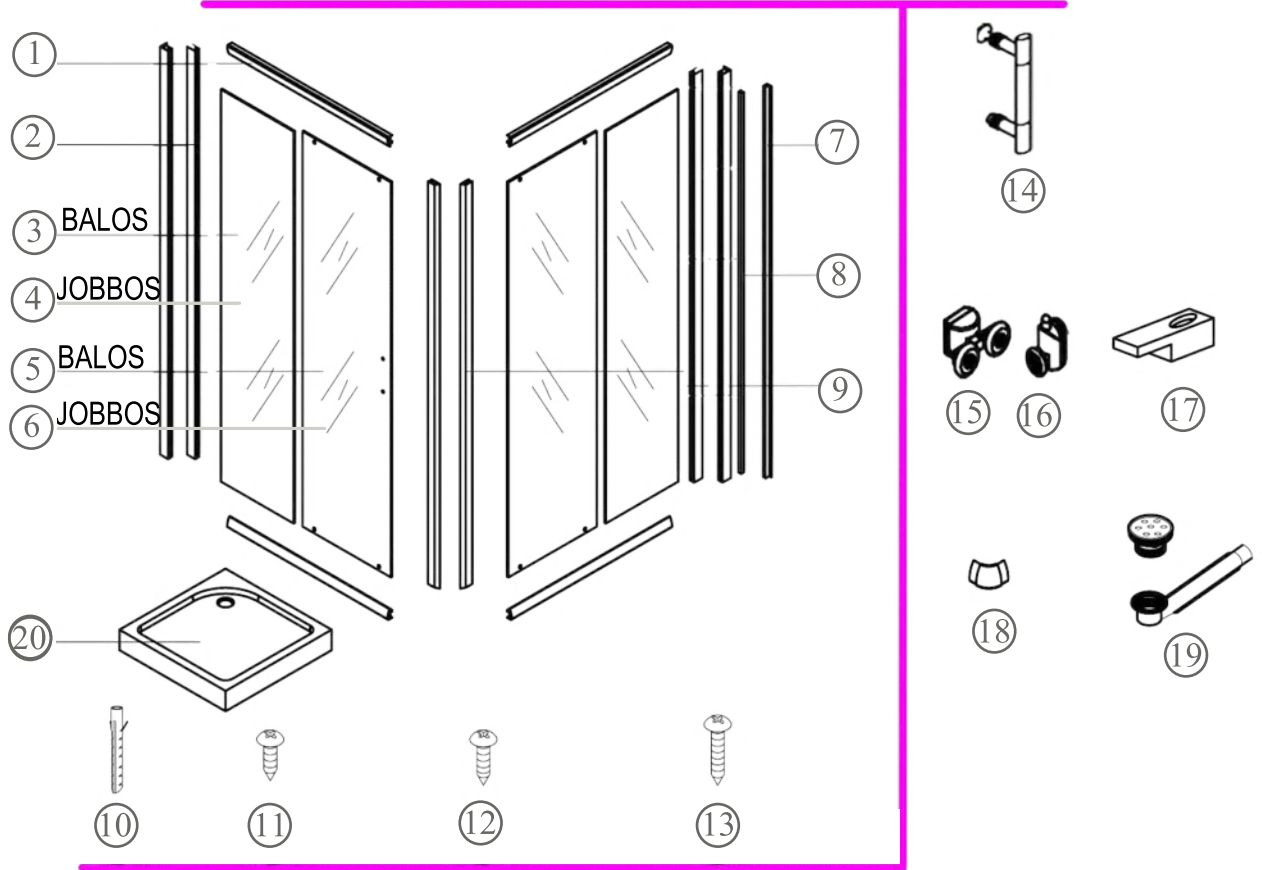

Spirit Bamboo szögletes zuhanykabin szereelési útmutató

Típusok

SB90A	Spirit BAMBOO 90x90 szögletes zuhanykabin
SB80A	Spirit BAMBOO 80x80 szögletes zuhanykabin
(zuhanytálcával) SB90A_AKSZ90ZT	Spirit BAMBOO 90x90 szögletes zuhanykabin
(zuhanytálcával) SB80A_AKSZ80ZT	Spirit BAMBOO 80x80 szögletes zuhanykabin

Szerelési útmutató

Telepítési kiegészítők listája

	NÉV	DB.		NÉV	DB.		NÉV	DB.			
①	Vízszintes profilok	4	LSSZ-80-01 LSSZ-90-01	⑧	Tömítés, fix falra	4	LS-08	⑮	Felső dupla görgő	4	G29D
②	Függőleges profilok	4	LS-02	⑨	Mágnescsík	1	LS-09	⑯	Alsó szimpa rugós görgő	4	G29S
③	Balos fix fal	1	LSSZ-B80-03-B LSSZ-B90-03-B	⑩	Tiplik	6	LS-10	⑰	Ütközők	4	LS-17
④	Jobbos fix fal	1	LSSZ-B80-04-J LSSZ-B90-04-J	⑪	Kis csavarok	8	LS-11	⑱	Sarokelem	2	LS-18
⑤	Balos ajtó	1	LSSZ-B80-05-B LSSZ-B90-05-B	⑫	Közepes csavarok	4	LS-12	⑲	★ Szifon	1	LS-19
⑥	Jobbos ajtó	1	LSSZ-B80-06-J LSSZ-B90-06-J	⑬	Nagy csavarok	6	LS-13	⑳	★ Zuhanytálca	1	AKSZ80ZT AKSZ90ZT
⑦	Vízvető, ajtó és fix fal közé	4	LS-07	⑭	Fogantyúk	2	LS-14				