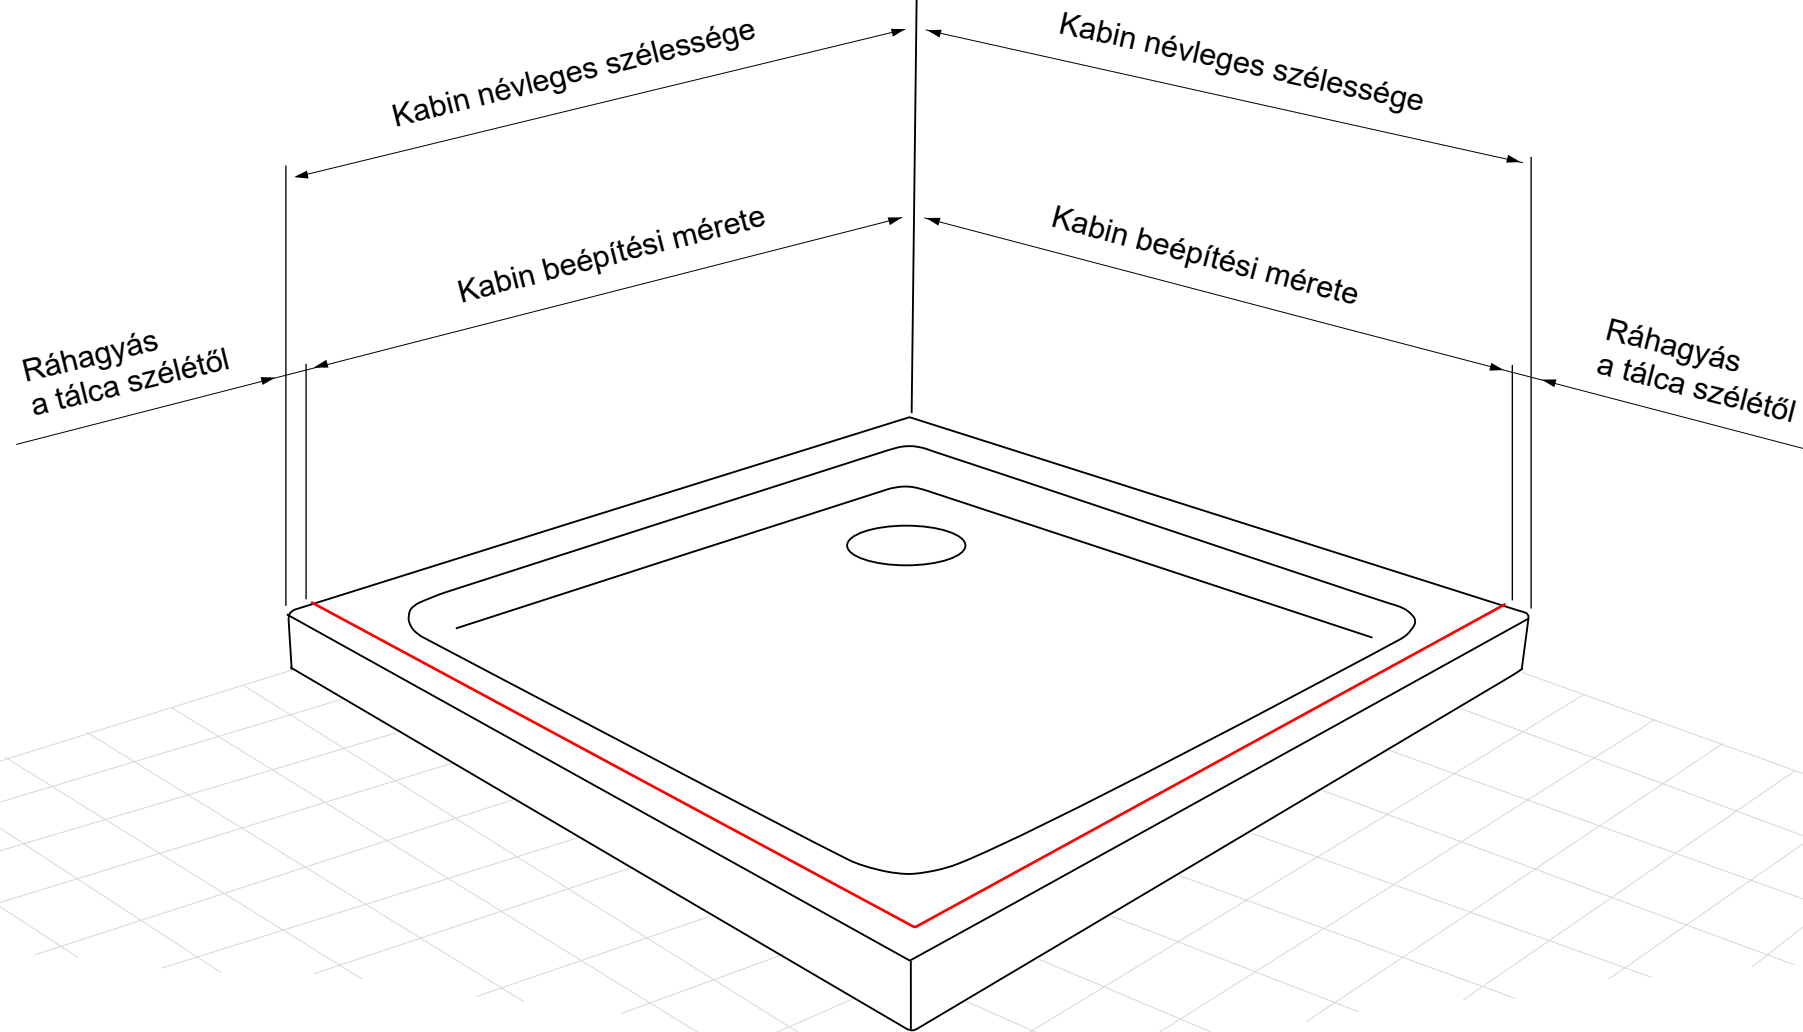

zuhanykabin elhelyezése

A zuhanykabin névleges méretei, zuhanytálcára való telepítéséhez vannak tervezve.

A zuhanykabinokat (atypikus is) telepítése mindig a tálca szélétől 7-25 mm-re (típustól függően).